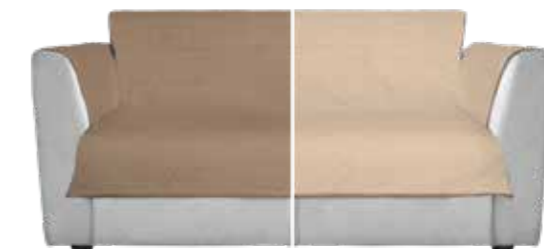

CAQUI / BEIGE

TERRACOTA / BEIGE

CAFÉ / BEIGE

DORMIREAL

CUBRE SALAS

Set 3 protectores doble vista

1 plaza 2.05 x 1.80 m

2 plazas 2.65 x 1.80 m