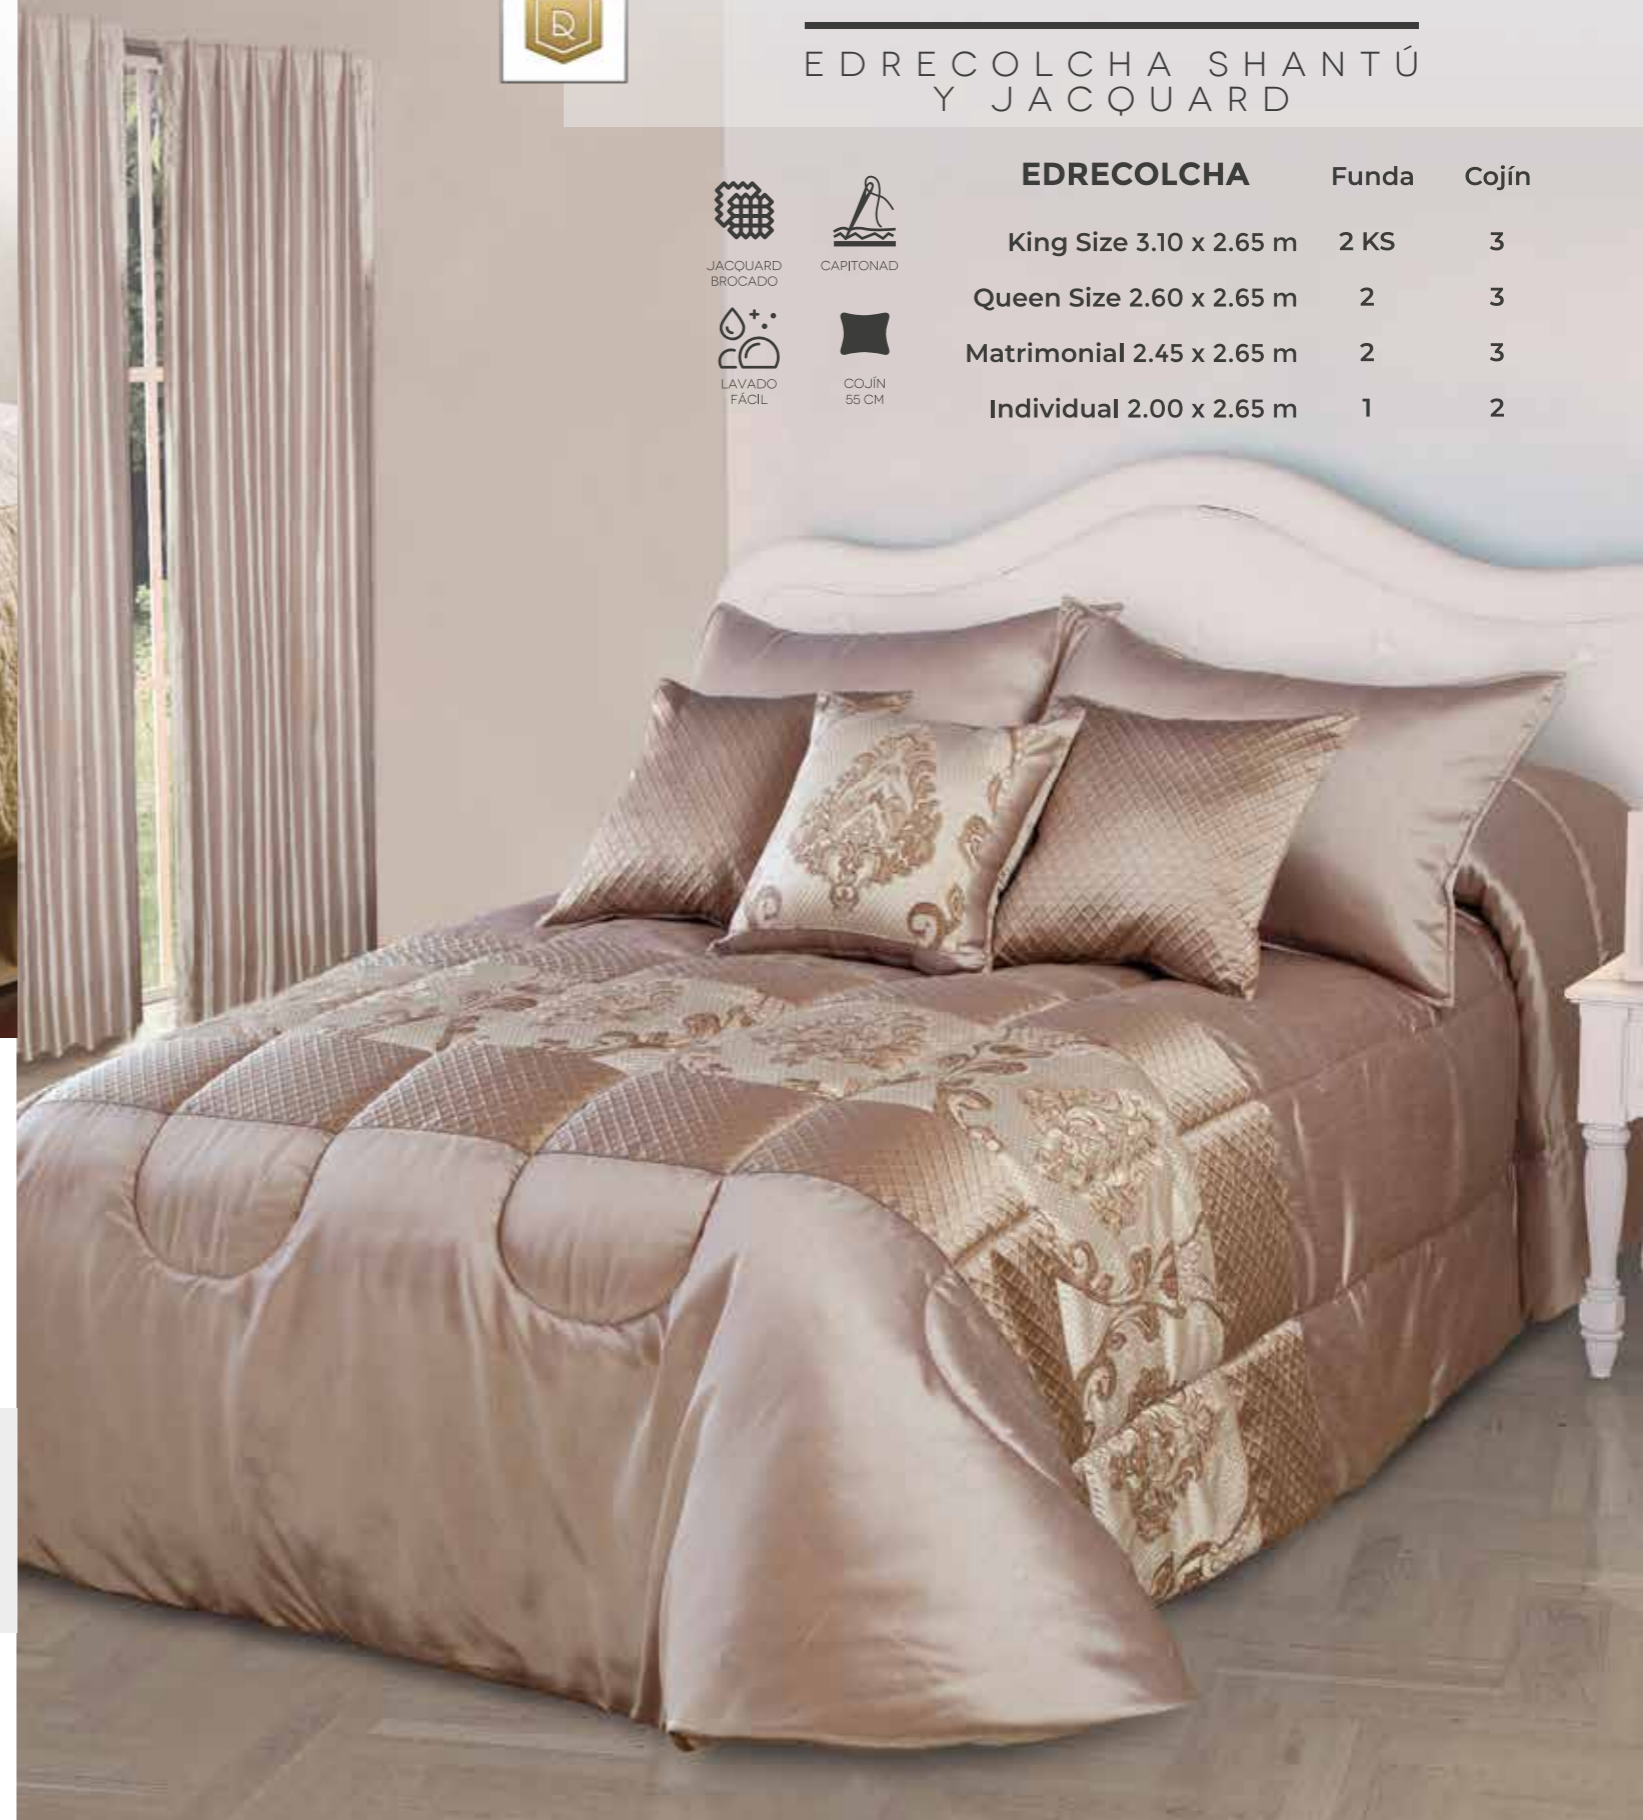

GÉNOVA

EDREDÓN BORDADO
MICROFIBRA ULTRA SUAVE

NIZA

EDRECOLCHA SHANTÚ
Y JACQUARD

EDRECOLCHA	Funda	Cojín
King Size 3.10 x 2.65 m	2 KS	3
Queen Size 2.60 x 2.65 m	2	3
Matrimonial 2.45 x 2.65 m	2	3
Individual 2.00 x 2.65 m	1	2