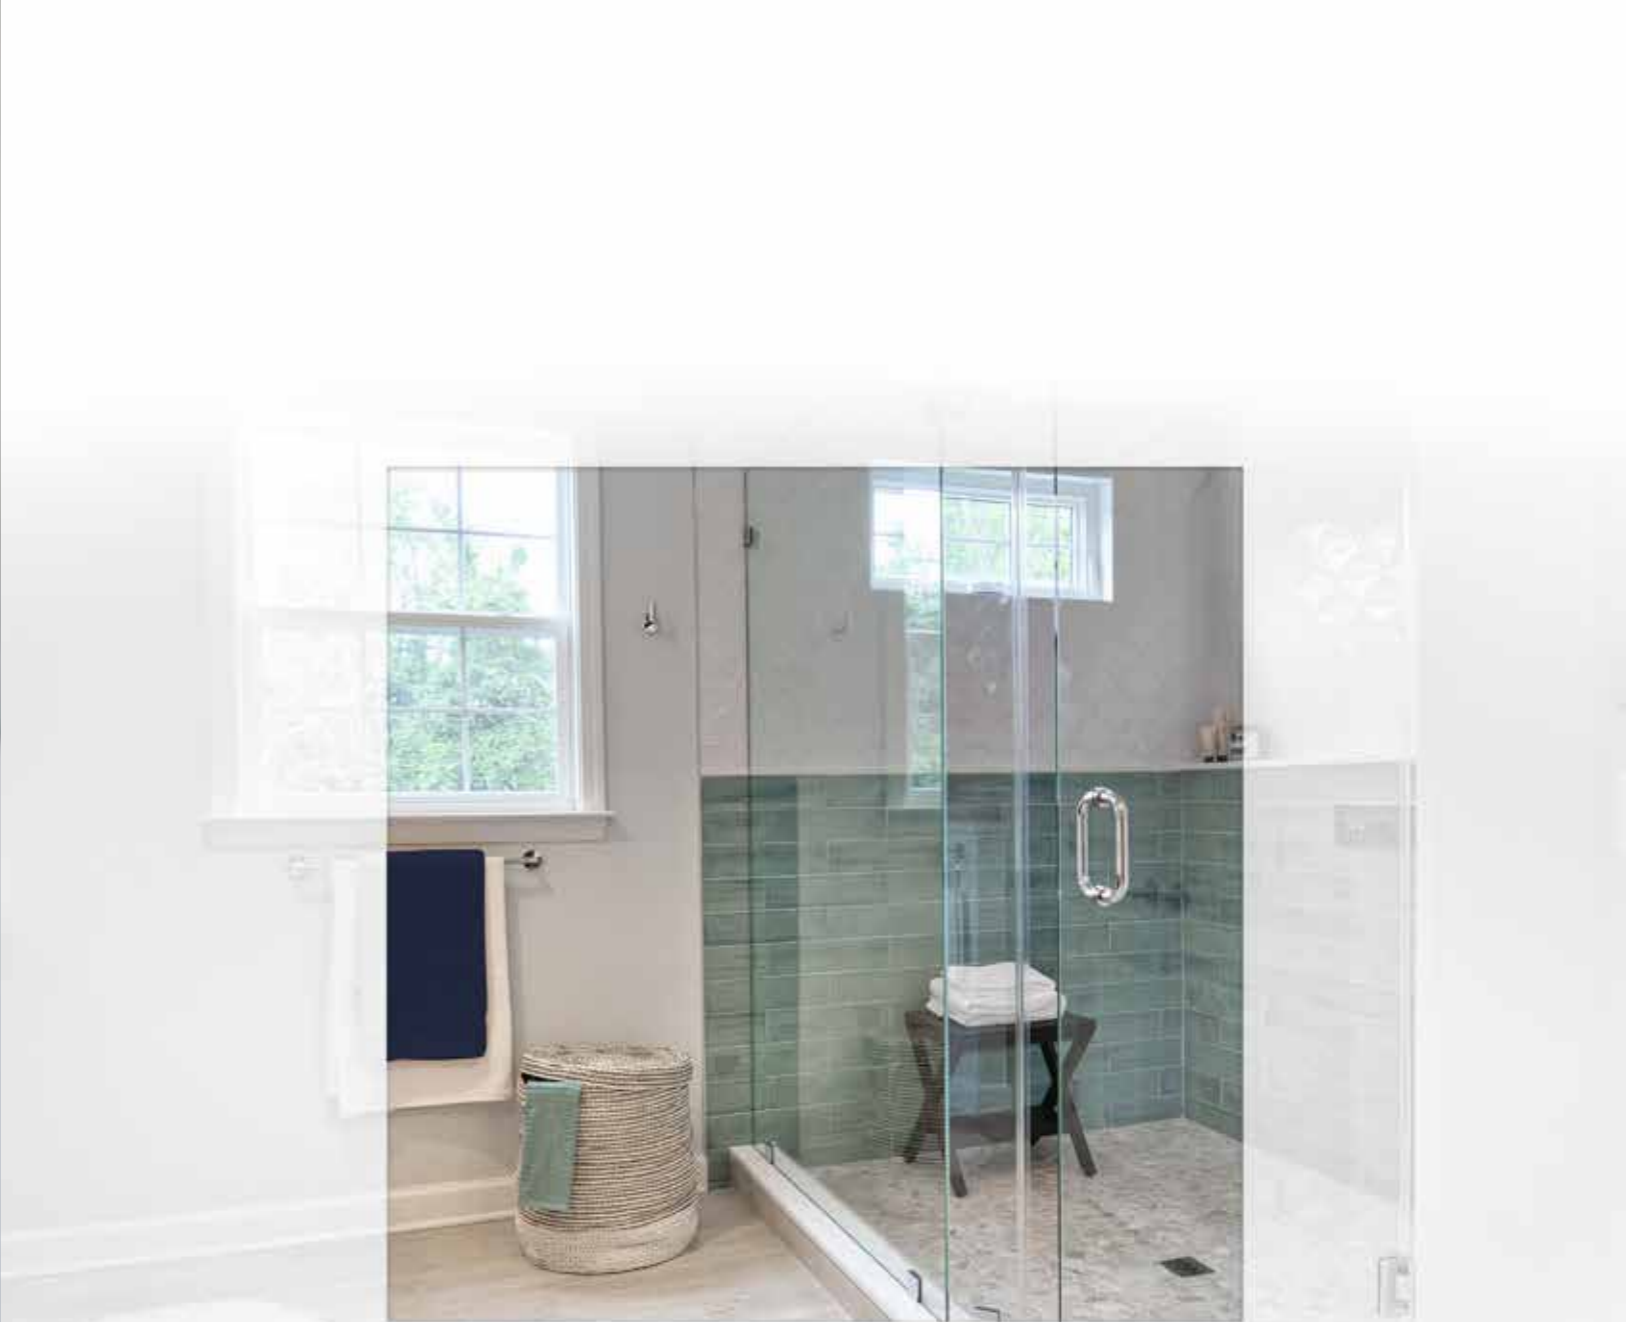

CAQUI / BEIGE

TERRACOTA / BEIGE

CAFÉ / BEIGE

DORMIREAL

CUBRE SALAS

Set 3 protectores doble vista

1 plaza 2.05 x 1.80 m

2 plazas 2.65 x 1.80 m

3 plazas 3.20 x 1.80 m

CAPITONADO

LAVADO FÁCIL

COJÍN 55 CM

HIPOALERGÉNICO

DOBLE VISTA

ANTI ÁCAROS Y BACTERIAS

 DORMIREAL