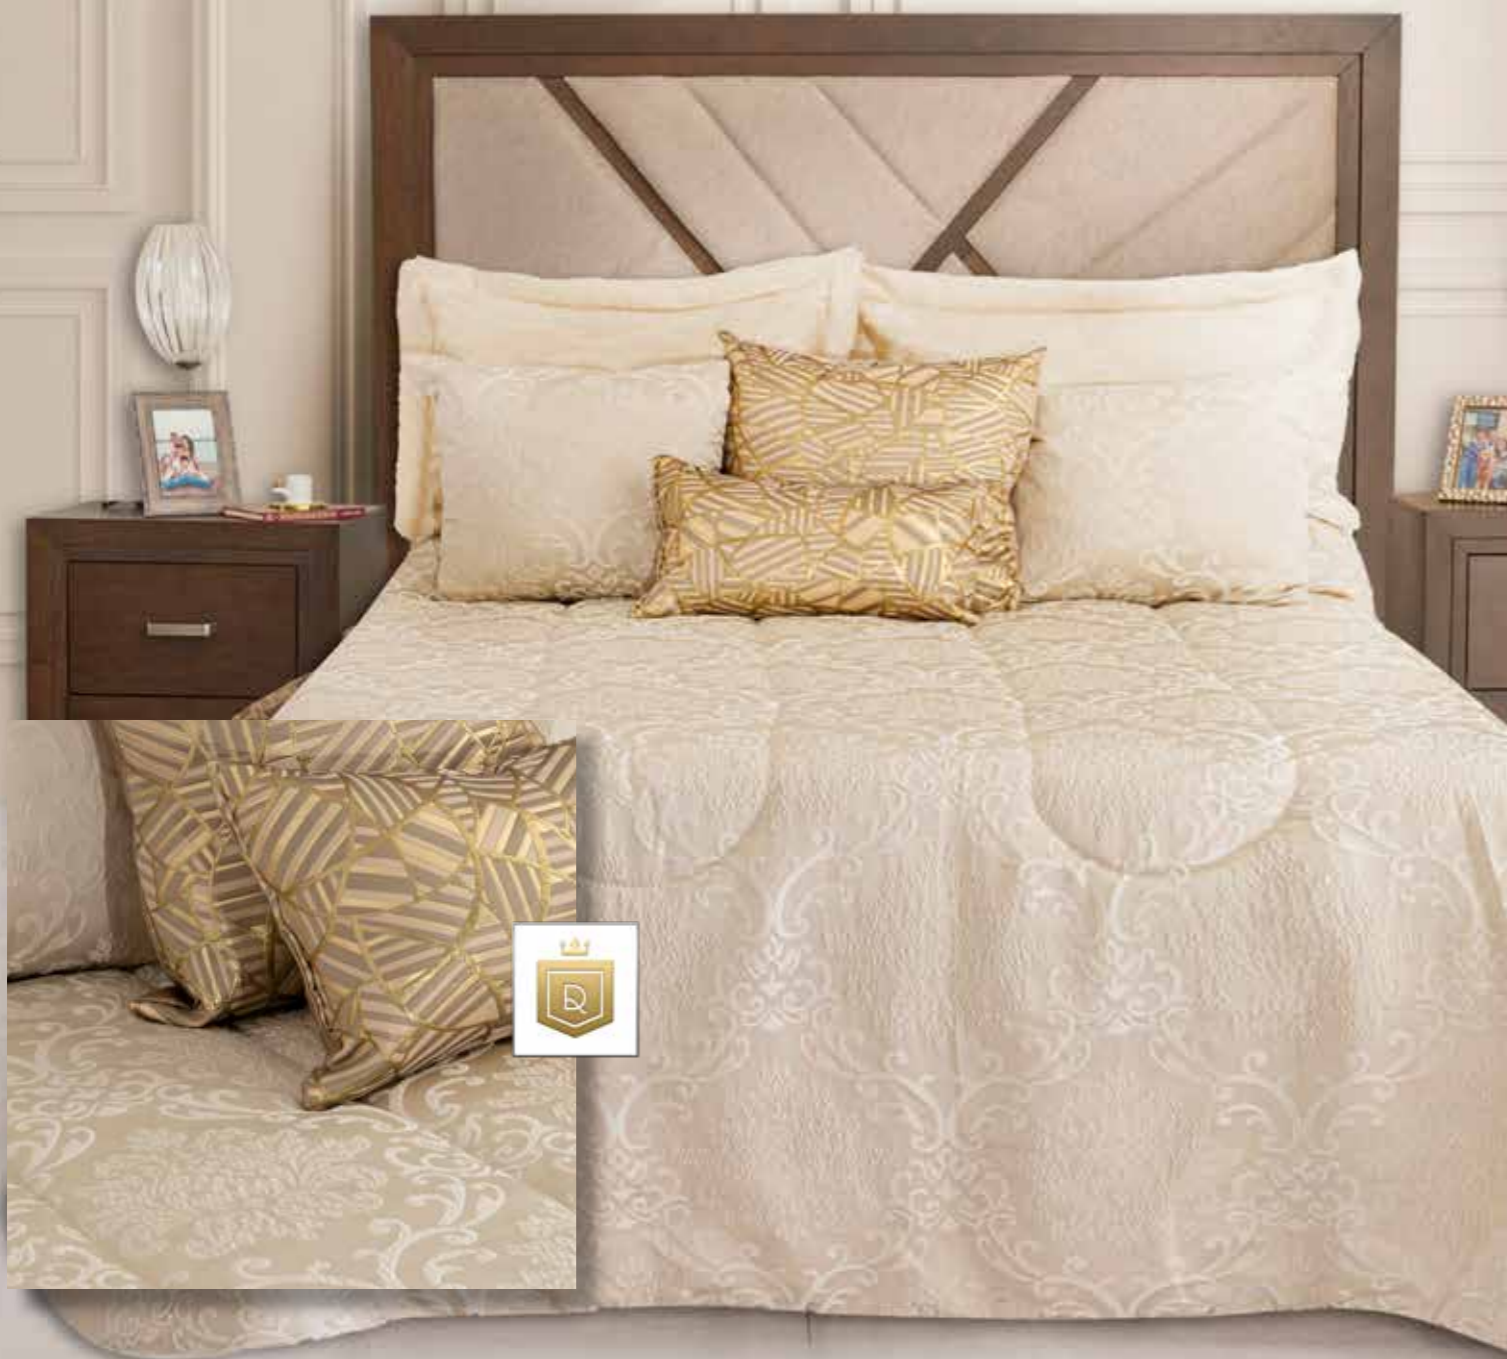

CASTILLA

EDRECOLCHA JACQUARD BROCADO

EDRECOLCHA

	Funda	Cojín
King Size 3.10 x 2.65 m	2 KS	4
Queen Size 2.60 x 2.65 m	2	4
Matrimonial 2.45 x 2.65 m	2	4
Individual 2.00 x 2.65 m	1	3

JACQUARD
BROCADO

CAPITONADO

LAVADO
FÁCIL

COJÍN
55 CM

EDRECOLCHA

	Funda	Cojín
King Size 3.10 x 2.65 m	2 KS	3
Queen Size 2.60 x 2.65 m	2	3
Matrimonial 2.45 x 2.65 m	2	3
Individual 2.00 x 2.65 m	1	2

JACQUARD

CAPITONADO

LAVADO
FÁCIL

COJÍN
55 CM

BARCELONA

EDRECOLCHA JACQUARD