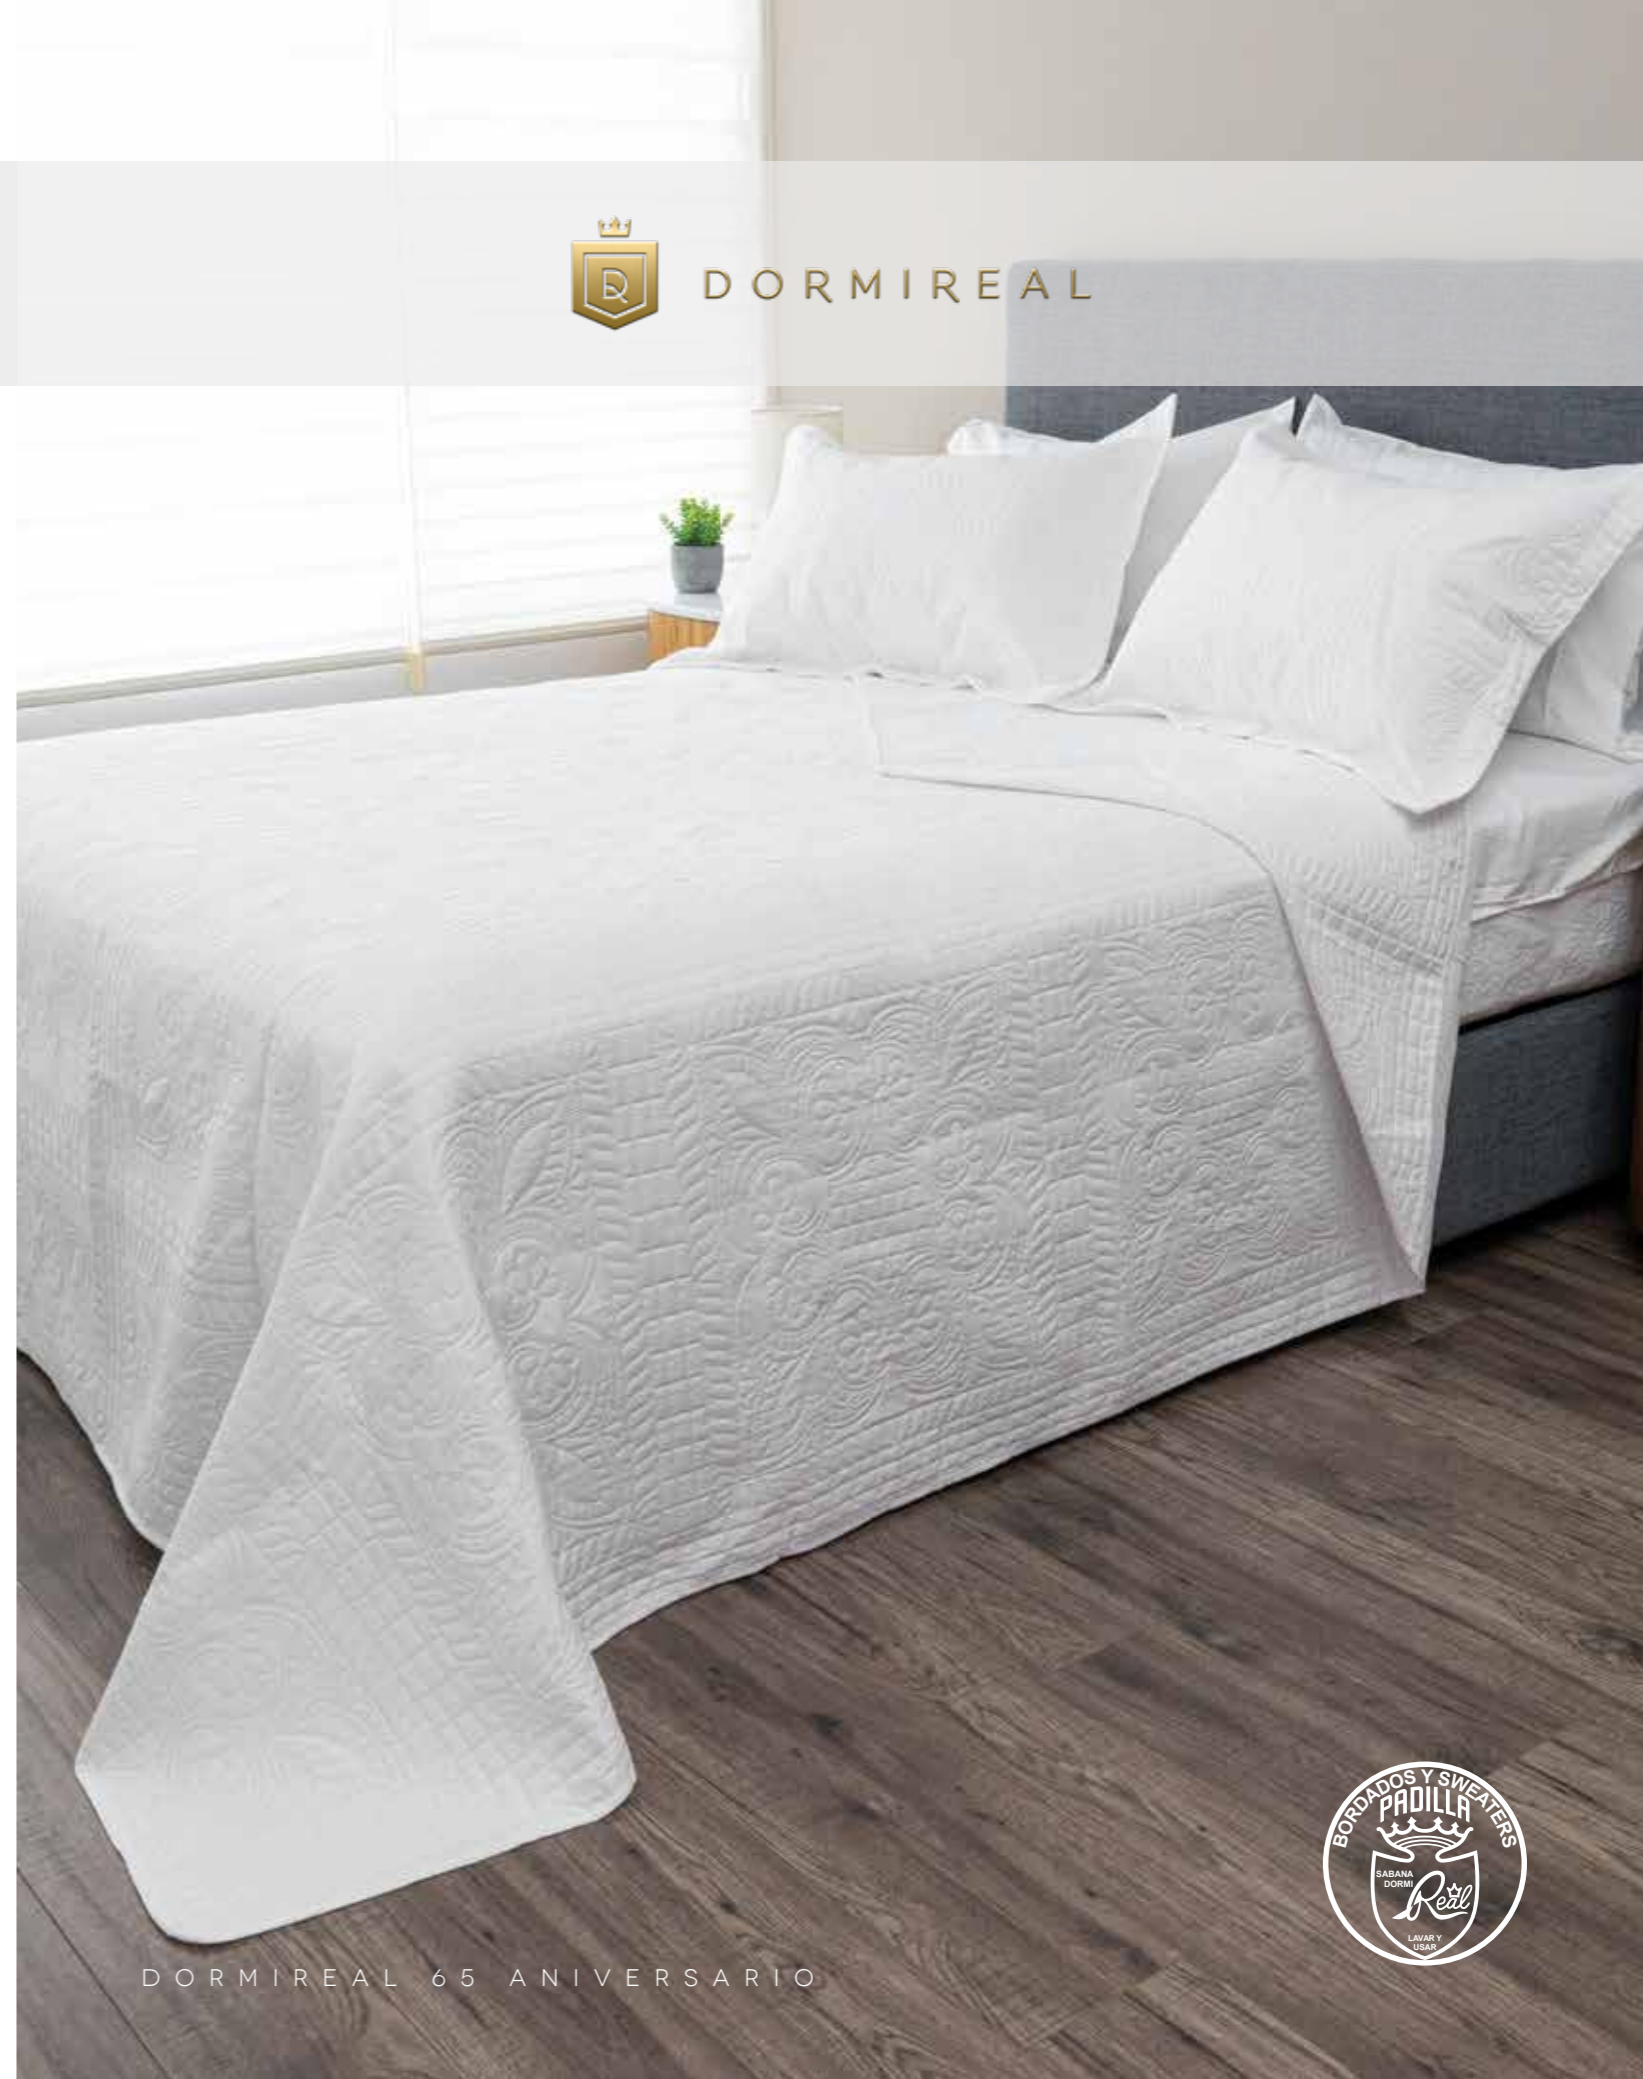

GALA

COLCHA DOBLE VISTA

INCLUYE FUNDAS

COLCHA	Funda
King Size 3.10 x 2.70 m	2 KS
Queen Size 2.60 x 2.70 m	2
Matrimonial 2.40 x 2.70 m	2
Individual 2.00 x 2.70 m	1

FUNDA

King Size 1.00 x 0.50 m
Standard 0.70 x 0.50 m