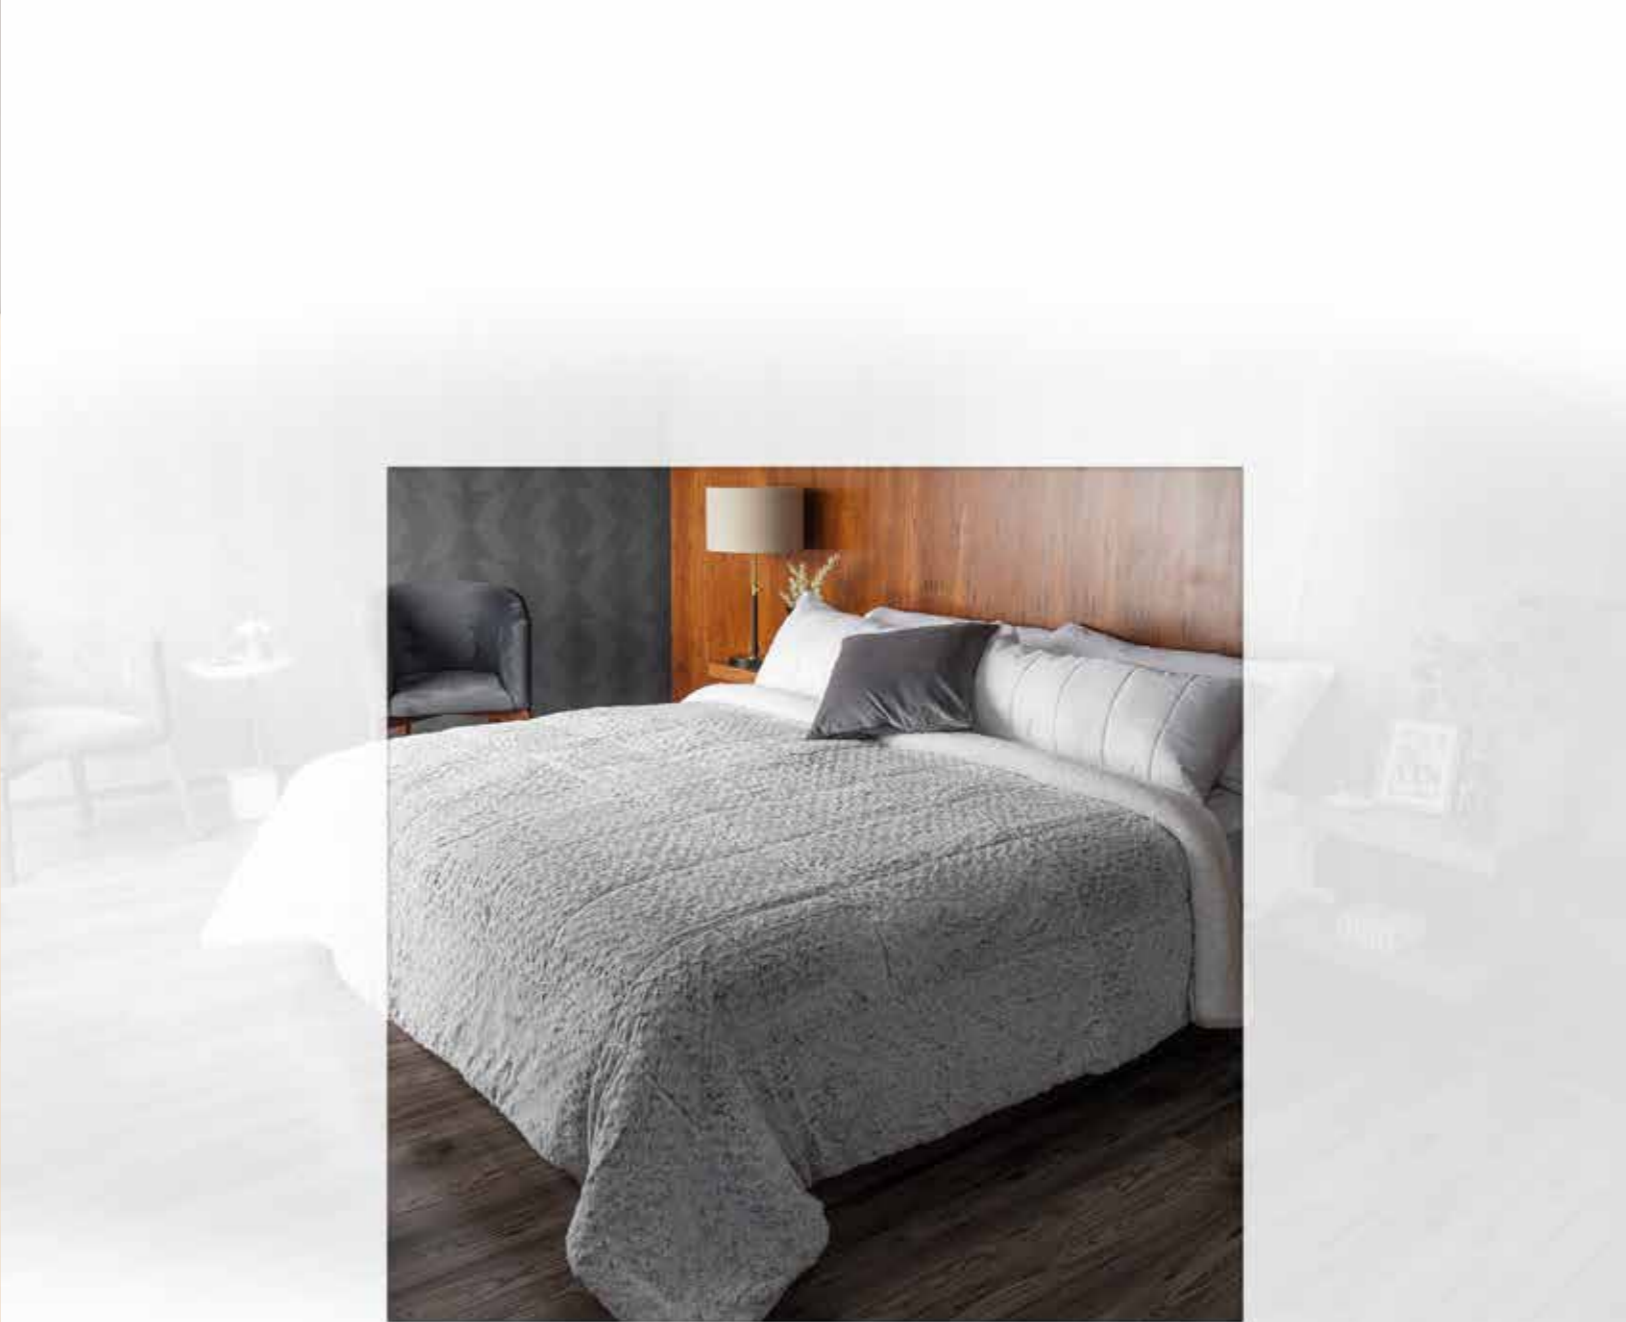

SE SIENTE BIEN

COBERTORES