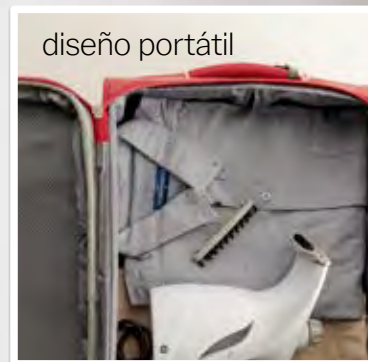

# PLANCHCHA DE VAPOR

PLANCHCHA FÁCIL compacta, portátil y funcional.

Plancha De Vapor Portátil

87238 - \$539

8 x 36 x 9 cm

Plástico

desinfecta y **sanitiza**

vapor instantáneo