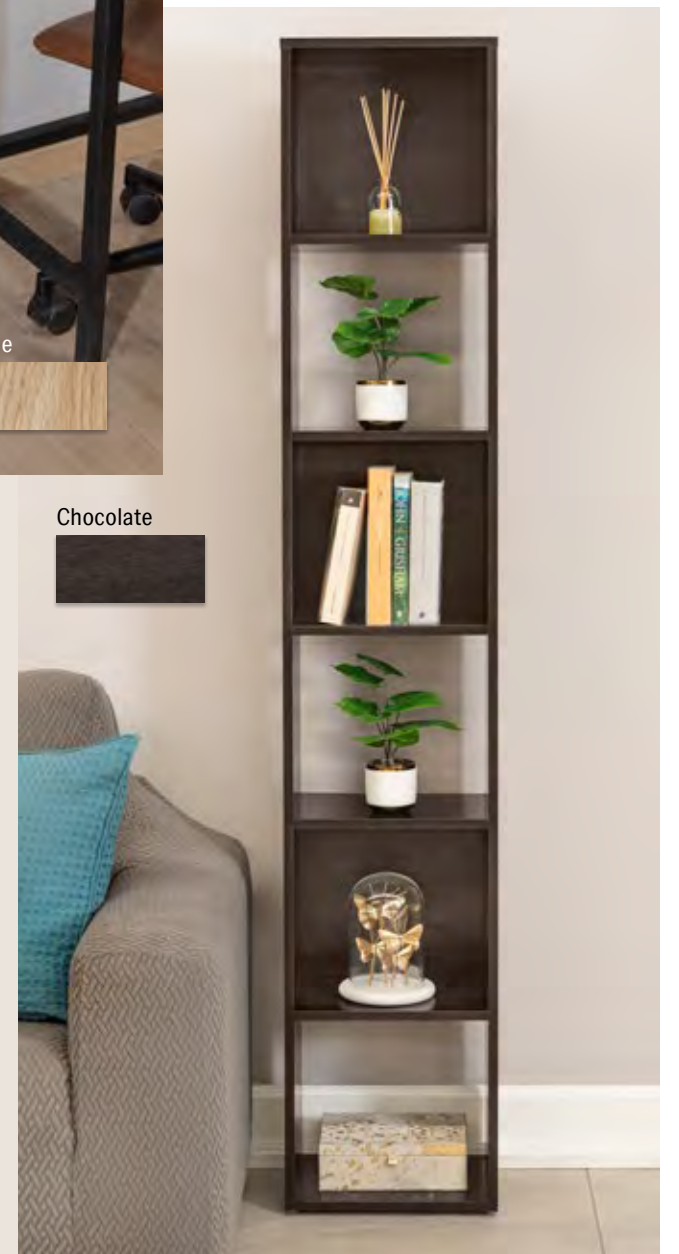

Roble

**NUEVO**

Librero Valencia  
89179 - **\$849**  
30 x 24 x 112 cm  
MDF

Chocolate

Librero Galeana Vertical  
51197 - **\$1,899**  
23 x 33 x 181 cm  
MDF

## LIBREROS

**PRÁCTICOS Y ELEGANTES**

Encuentra ese mueble ideal y déjate sorprender con los infinitos usos que le puedes dar.

¡Lo mejor de los libreros es que se pueden aprovechar para diferentes partes de la casa! 🙌