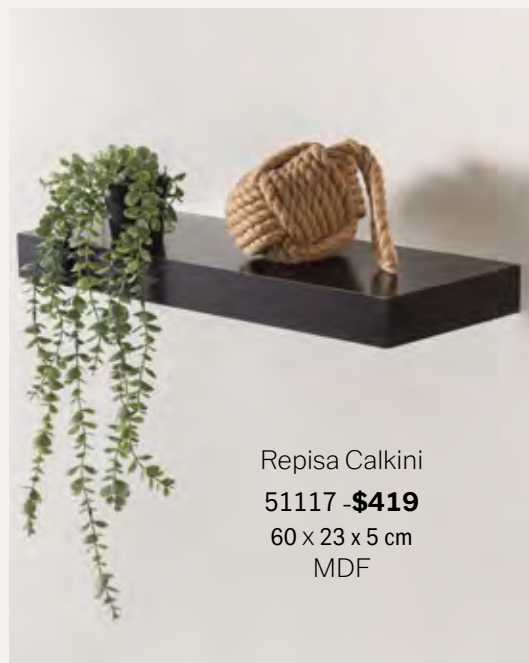

AMUEBLANDO TU SALA

ENCUENTRA ESE MUEBLE IDEAL Y DÉJATE SORPRENDER
CON LOS INFINITOS USOS QUE LE PUEDES DAR.

Repisa Calkini
51117 - **$419**
60 x 23 x 5 cm
MDF