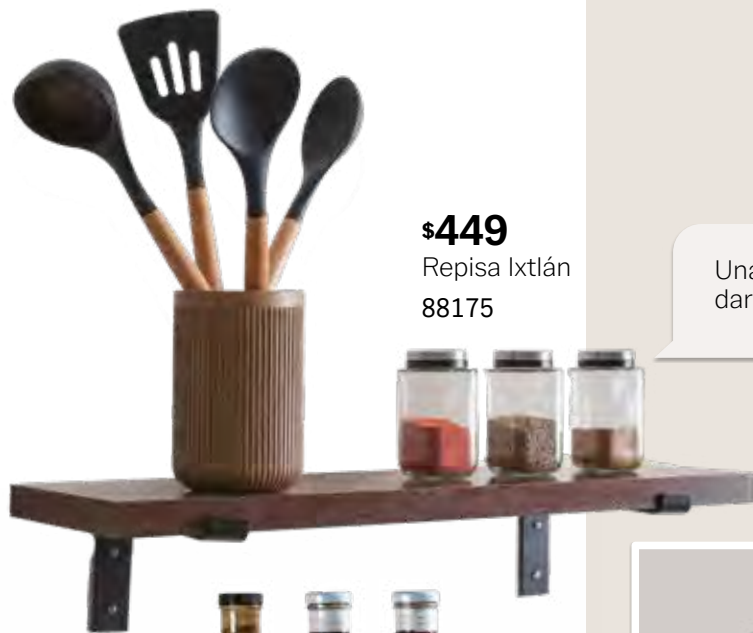

$449
Repisa Ixtlán
88175

Una variedad de muebles que darán orden a tu cocina 🍴❤️
8:32 AM