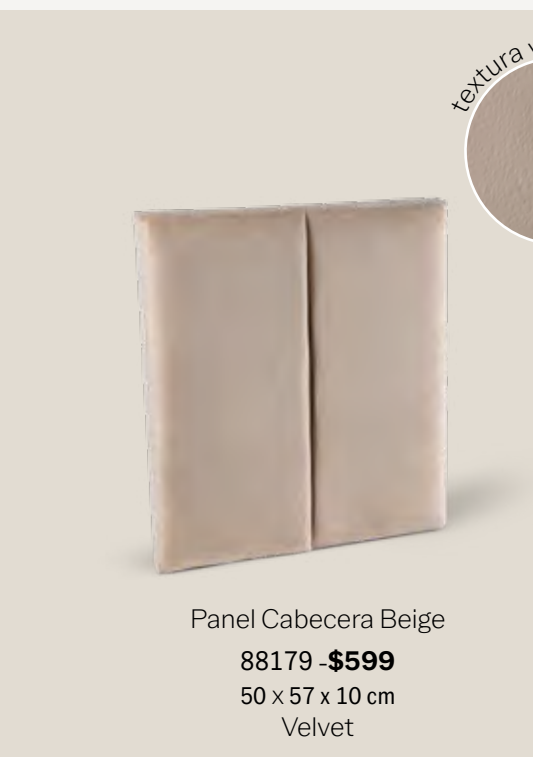

# cabeceras MODULARES

Se adaptan a tu cama y a tu espacio dando una solución práctica, económica y moderna.

Panel Cabecera Nayarit  
87339 - **\$599**  
50 x 57 x 10 cm  
Velvet

Panel Cabecera Mérida  
89136 - **\$599**  
50 x 57 x 1.6 cm  
Melamina

Panel Cabecera Beige  
88179 - **\$599**  
50 x 57 x 10 cm  
Velvet

Panel Cabecera Bernal  
89135 - **\$669**  
50 x 57 x 8 cm  
Bucle