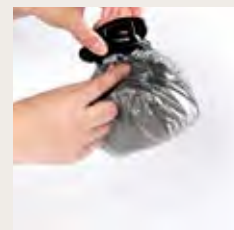

# TODO PARA TU MASCOTA

súper fácil de usar, en 3 sencillos pasos:

1. Expande el contenedor

2. Jala en la parte trasera para sacar la bolsita

3. Coloca la bolsa alrededor y presiona la pinza

Escanea para conocer su uso.