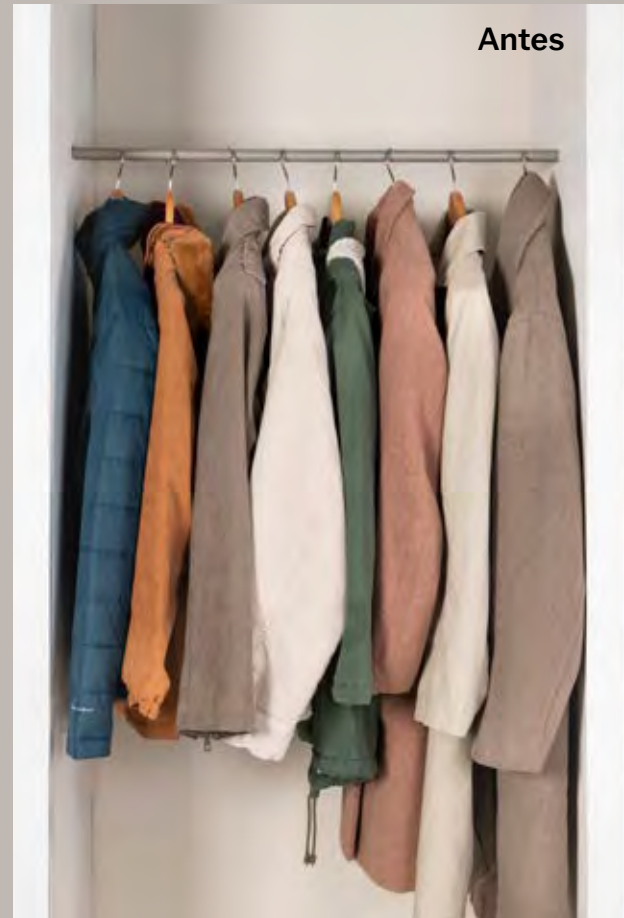

BOLSAS COMPRESIBLES PARA ABRIGOS

Antes