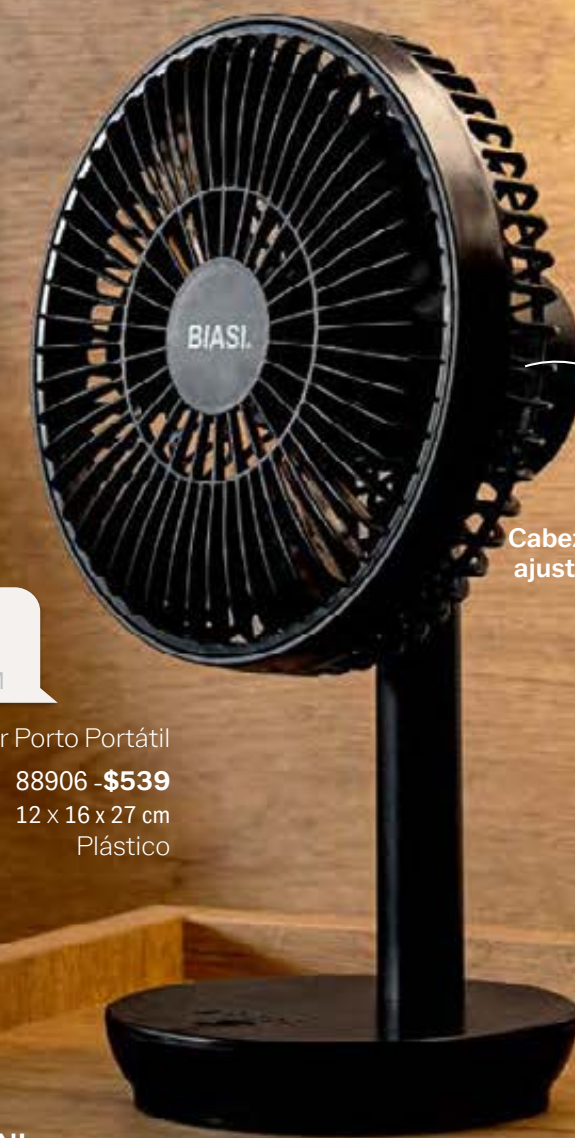

# VENTILADOR PORTO

NUEVO

Recargable por USB

4 Niveles de velocidad

Cabezal vertical  
ajustable.

Tamaño ideal para escritorio,  
buró o mesa. 🌞🌿

9:38 AM

Ventilador Porto Portátil

88906 - **\$539**

12 x 16 x 27 cm

Plástico

¡ FRESCURA EN CADA RINCÓN!

Organizador De Bolsas 89009 \$179