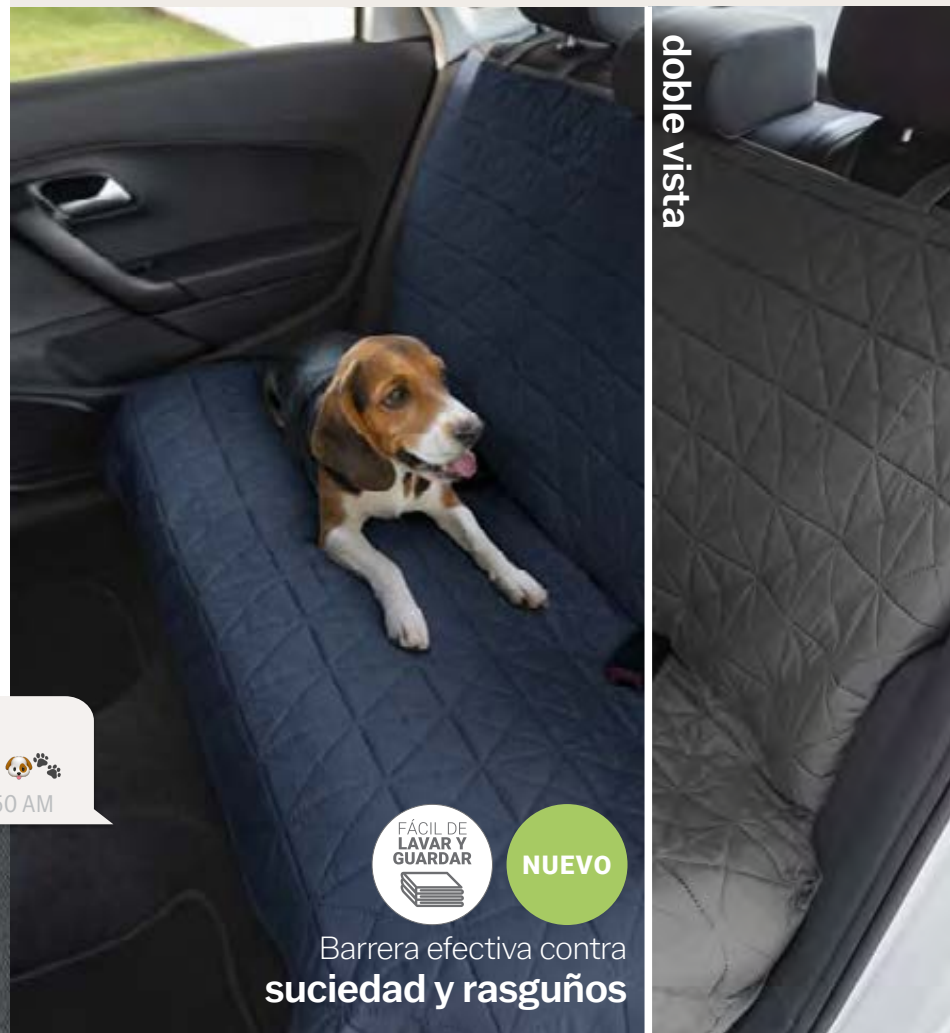

Protector De Asiento Cobalto  
89220 - **\$389**  
148 x 110 cm

Puedo transportar a mis mascotas sin preocupaciones 🐾🐾  
8:50 AM

FÁCIL DE LAVAR Y GUARDAR  
**NUEVO**

Barrera efectiva contra suciedad y rasguños