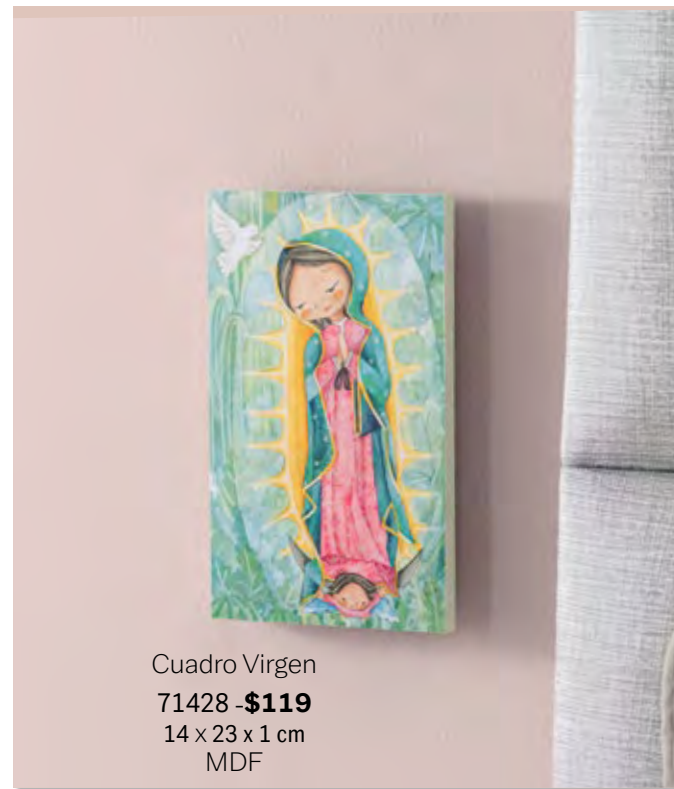

# Adornos Religiosos

Cuadro Angelito  
87577 - **\$119**  
14 x 23 x 1 cm  
MDF

Cuadro Virgen  
71428 - **\$119**  
14 x 23 x 1 cm  
MDF