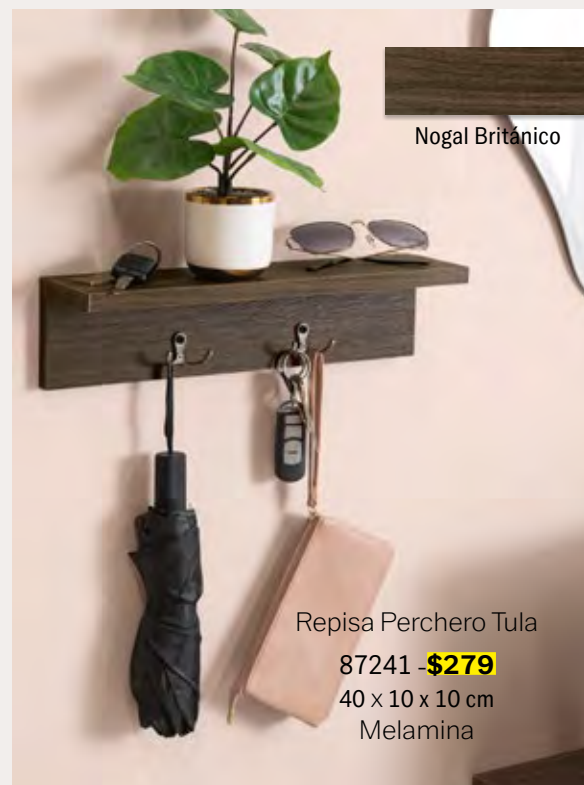

Nogal Británico

Repisa Perchero Tula
87241 - **$279**
40 x 10 x 10 cm
Melamina