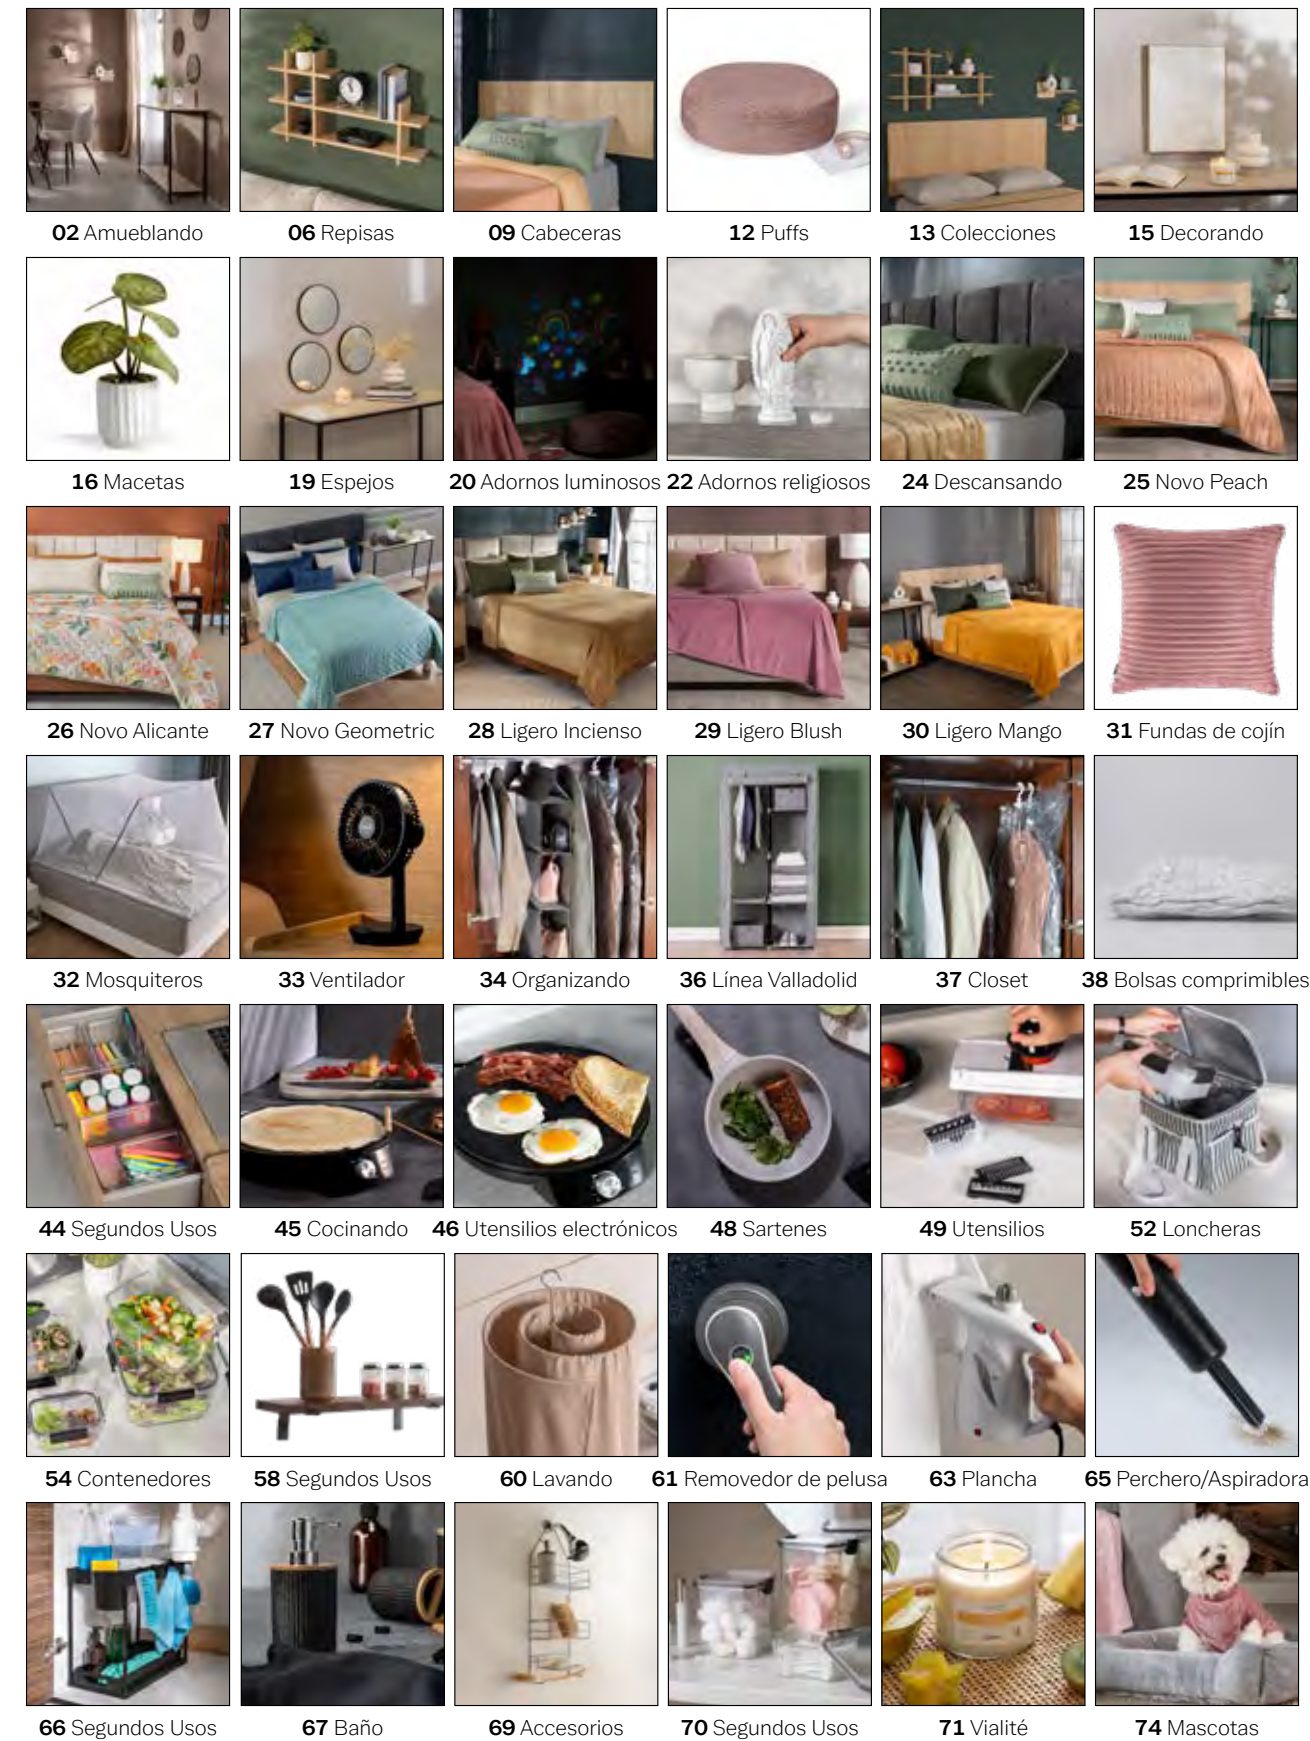

**i.** Cobertor Mascota Max Frazada

88116 - **\$149**

90 x 109 cm

Imagen	Pág.	Producto	Medida del producto armado Ancho x Profundidad x Altura	Medidas de las cajas	Empaque	Peso Total
	3	Librero Galeana Vertical	33.2 x 23.7 x 181.5 cm	180.3 x 31.6 x 6.1 cm	1 caja	15.8 kg
	3	Librero Valencia	30 x 24 x 112 cm	116 x 25 x 5 cm	1 caja	3.8 kg
	5	Mesa Valencia	90 x 48 x 40 cm	98 x 49 x 5 cm	1 caja	6.9 kg
	5	Credenza Valencia	106 x 35 x 81 cm	110 x 39 x 8 cm	1 caja	9 kg
	4	Mesa de Centro Ayutla	39 x 80 x 37.2 cm	80.2 x 39.3 x 3.8 cm	1 caja	6.4 kg
	4	Mesa Auxiliar Abasolo	29.8 x 35.2 x 47.6 cm	46.4 x 29.6 x 6.7 cm	1 caja	5 kg
	9-11	Cabeceras	10 x 50 x 57 cm	57 x 50 x 10 cm	1 Bobina	2.2 kg
	6	Repisa Calkini	60 x 23.5 x 5.6 cm	60 x 23.5 x 5.6 cm	Poliolefina	2.5 kg
	6	Repisa Ibiza	20 x 104 x 60 cm	114 x 20 x 7.8 cm	1 caja	10.8 kg
	6	Repisa Parra	75 x 26 x 25 cm	75.7 x 26.5 x 6.4 cm	1 caja	8 kg
	7	Repisa Mérida	85 x 12 x 48 cm	85 x 12 x 6.4 cm	1 caja	4.7 kg
	7	Jgo. Repisas Cobá	32 x 20 x 15 cm 25 x 15 x 15 cm	35 x 15 x 4.8 cm	Poliolefina	1.6 kg
	8	Perchero Tula	40 x 10 x 10 cm	40 x 10 x 3.2 cm	Poliolefina	1.2 kg
	8	Repisa Ixtlán	19 x 60 x 11.9 cm	60 x 19 x 5.7 cm	Poliolefina	1.5 kg
	8	Repisa Comitán	60 x 24 x 5.6 cm	60 x 23.5 x 5.6 cm	Poliolefina	2.5
	6	Jgo. Repisas Taxco	26 x 8.9 x 7.5 cm 8 x 34 x 9 cm 8 x 42 x 10 cm	45 x 89 x 105 cm	Poliolefina	1.3 kg
	8	Repisa Cosalá	16.5 x 72.5 x 16.5 cm	27.8 x 16.8 x 8 cm	1 caja	2.5kg
	69	Organizador Guinea	19 x 30 x 31 cm	32 x 21 x 7 cm	1 caja	1.12 kg