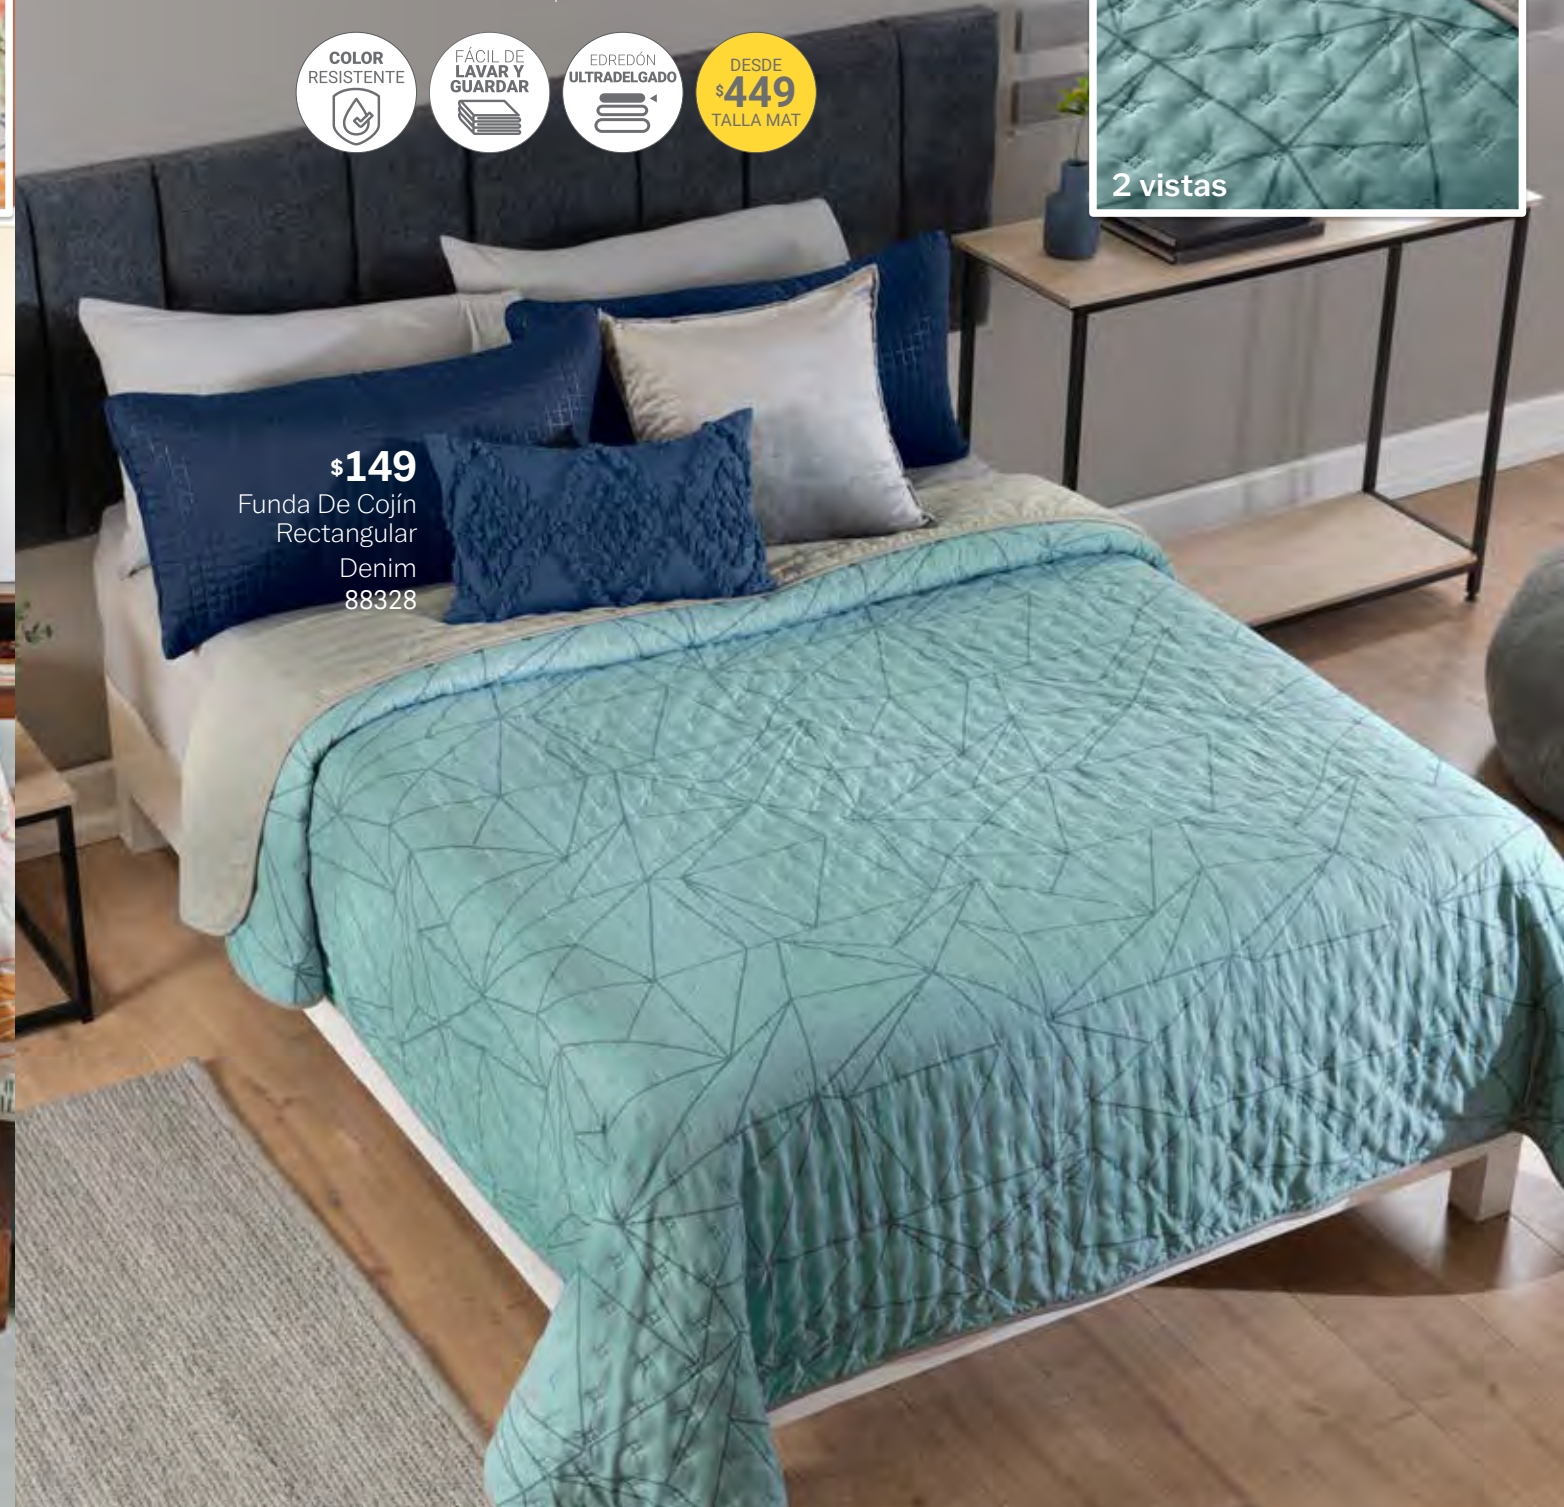

$149

Funda De Cojín Rectangular Denim 88328