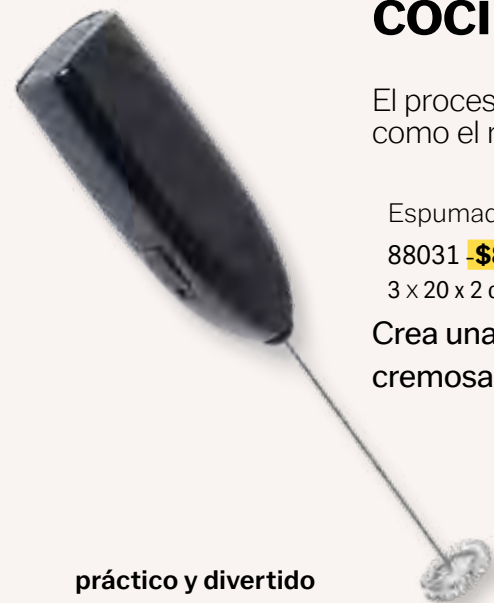

práctico y divertido

Acero inoxidable de alta calidad