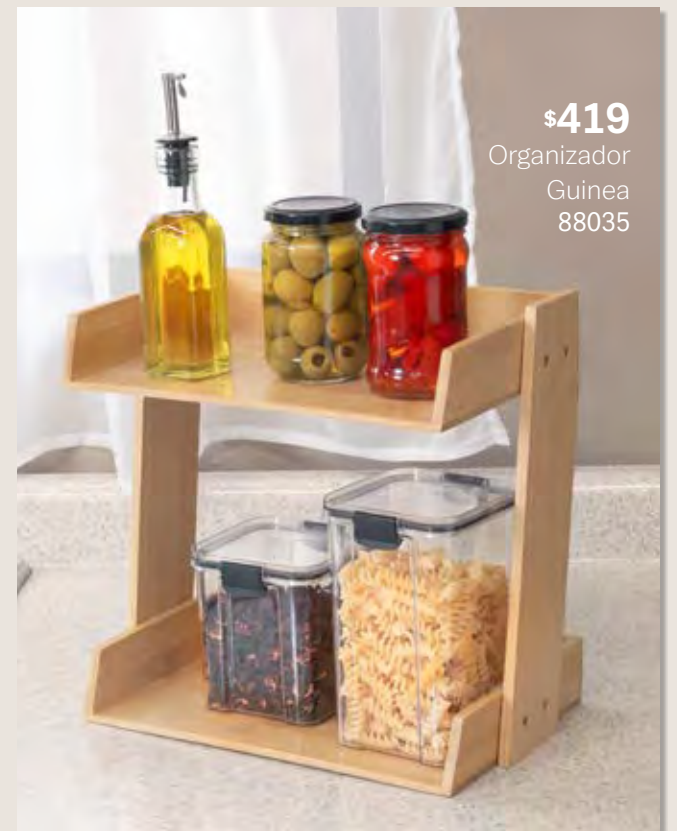

# ÚSALOS EN TU COCINA

**\$1,899**  
Librero Galeana  
Vertical  
51197

**\$329**  
Bote De Basura  
Blanco  
88985

**\$219**  
Elevador De Muebles  
89115

mueve tu refri de manera fácil

**\$419**  
Organizador  
Guinea  
88035