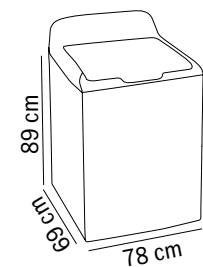

FUNDA DE LAVADORA

Mantén tu lavadora libre de polvo, daños del sol o lluvia y prolonga su vida útil.

Funda Lavadora Gris
51093 - $389
78 x 69 x 89 cm
100% poliéster

recubrimiento impermeable