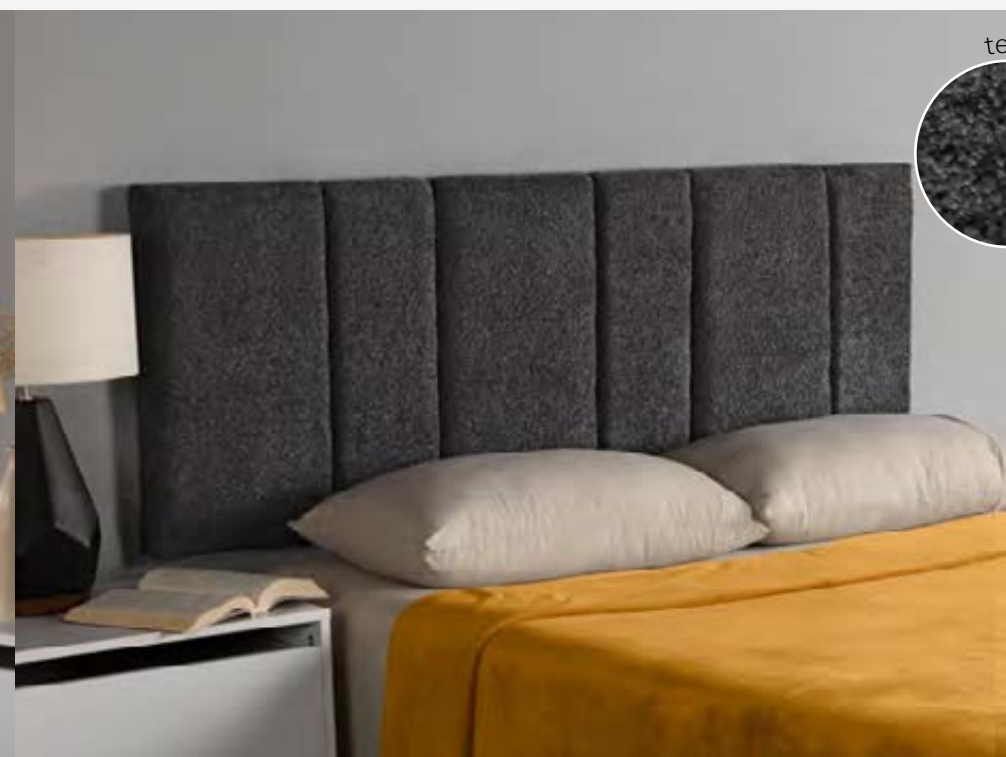

Panel Cabecera Bernal
89135 - **$669**
50 x 57 x 8 cm
Bucle