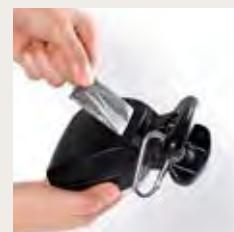

2. Jala en la parte trasera para sacar la bolsita