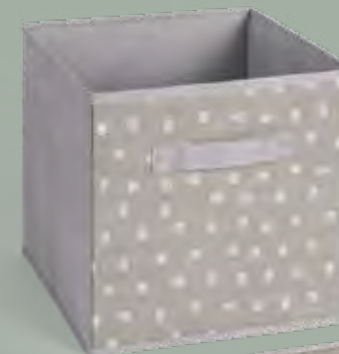

ORGANIZADORES

Valladolid

Organiza cualquier habitación con la variedad de muebles y accesorios que te brinda la familia Valladolid.

A SÓLO
$749

ORGANIZADORES

Valladolid