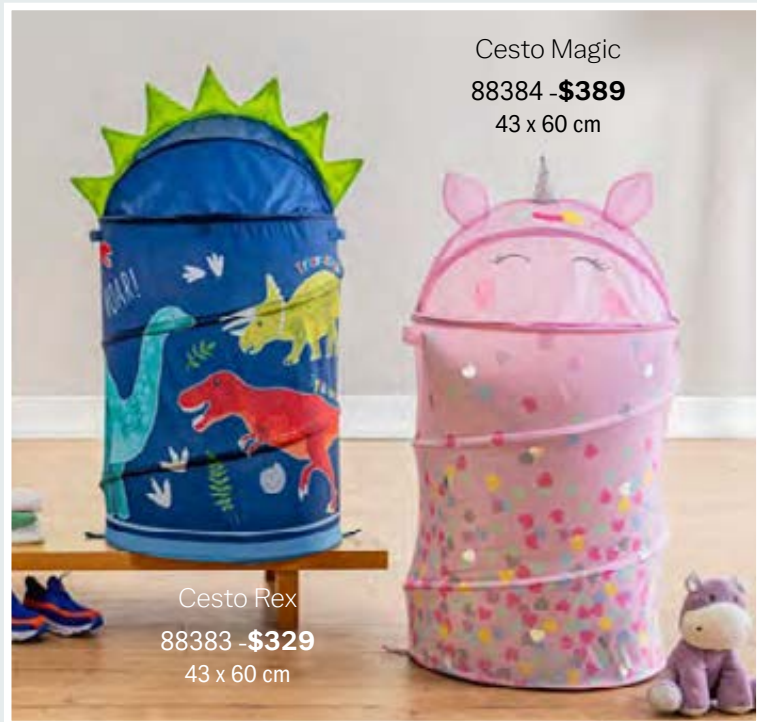

# ORGANIZADOR de bolsas

NUEVO

Cuélgalo en tu clóset

Organizador De Bolsas  
89009 - **\$179**  
40 x 16 x 120 cm

Malla

Protege y organiza tus bolsas

Ahorra espacio en tu clóset sin dañar tus bolsas

Fácil de guardar

# CESTOS

Plegables

Tinta metálica

Cuerno brillante

Cesto Magic  
88384 - **\$389**  
43 x 60 cm

Cesto Rex  
88383 - **\$329**  
43 x 60 cm