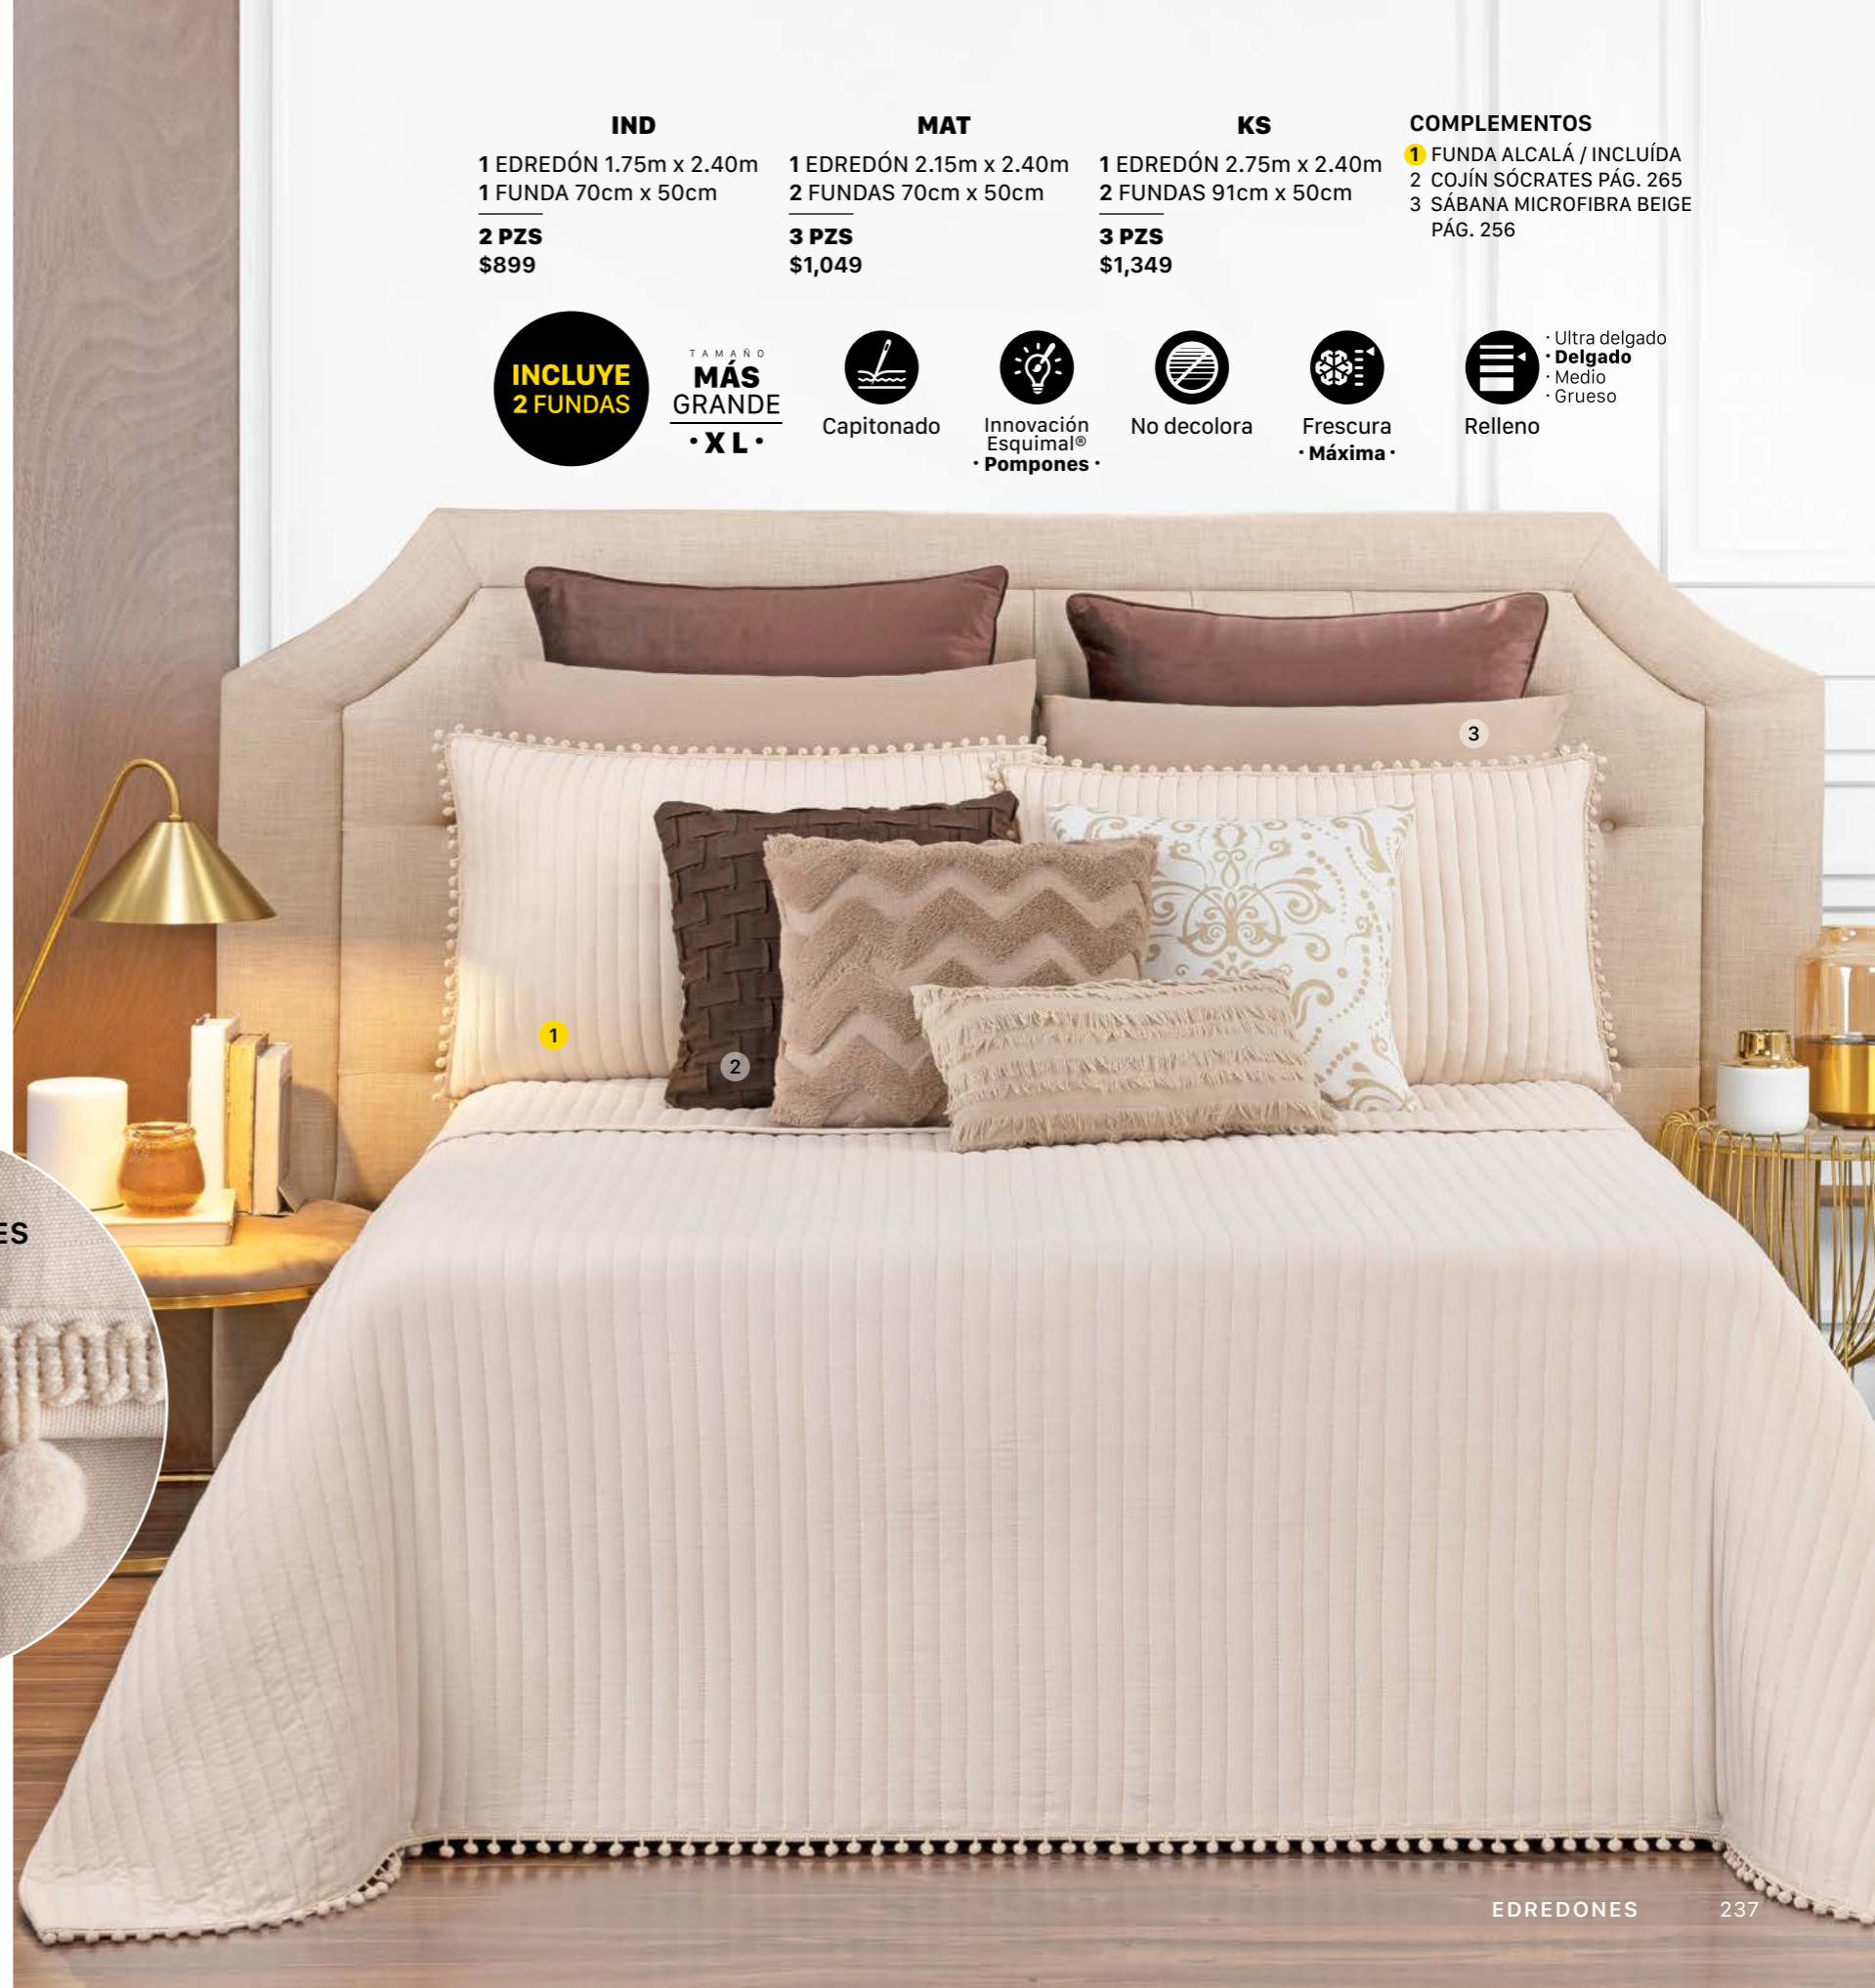

· ACABADO ·
BORDE POMPONES

IND
1 EDREDÓN 1.75m x 2.40m
1 FUNDA 70cm x 50cm
2 PZS
$899

MAT
1 EDREDÓN 2.15m x 2.40m
2 FUNDAS 70cm x 50cm
3 PZS
$1,049

KS
1 EDREDÓN 2.75m x 2.40m
2 FUNDAS 91cm x 50cm
3 PZS
$1,349

COMPLEMENTOS
1 FUNDA ALCALÁ / INCLUIDA
2 COJÍN SÓCRATES PÁG. 265
3 SÁBANA MICROFIBRA BEIGE
PÁG. 256

TAMAÑO
MÁS GRANDE
· XL ·

Capitonado

Innovación
Esquimal®
· Pompones ·

No decolora

Frescura
· Máxima ·

Relleno

· Ultra delgado
· Delgado
· Medio
· Grueso