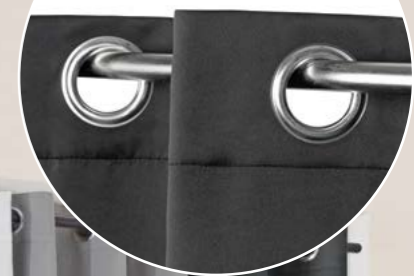

AROS METÁLICOS