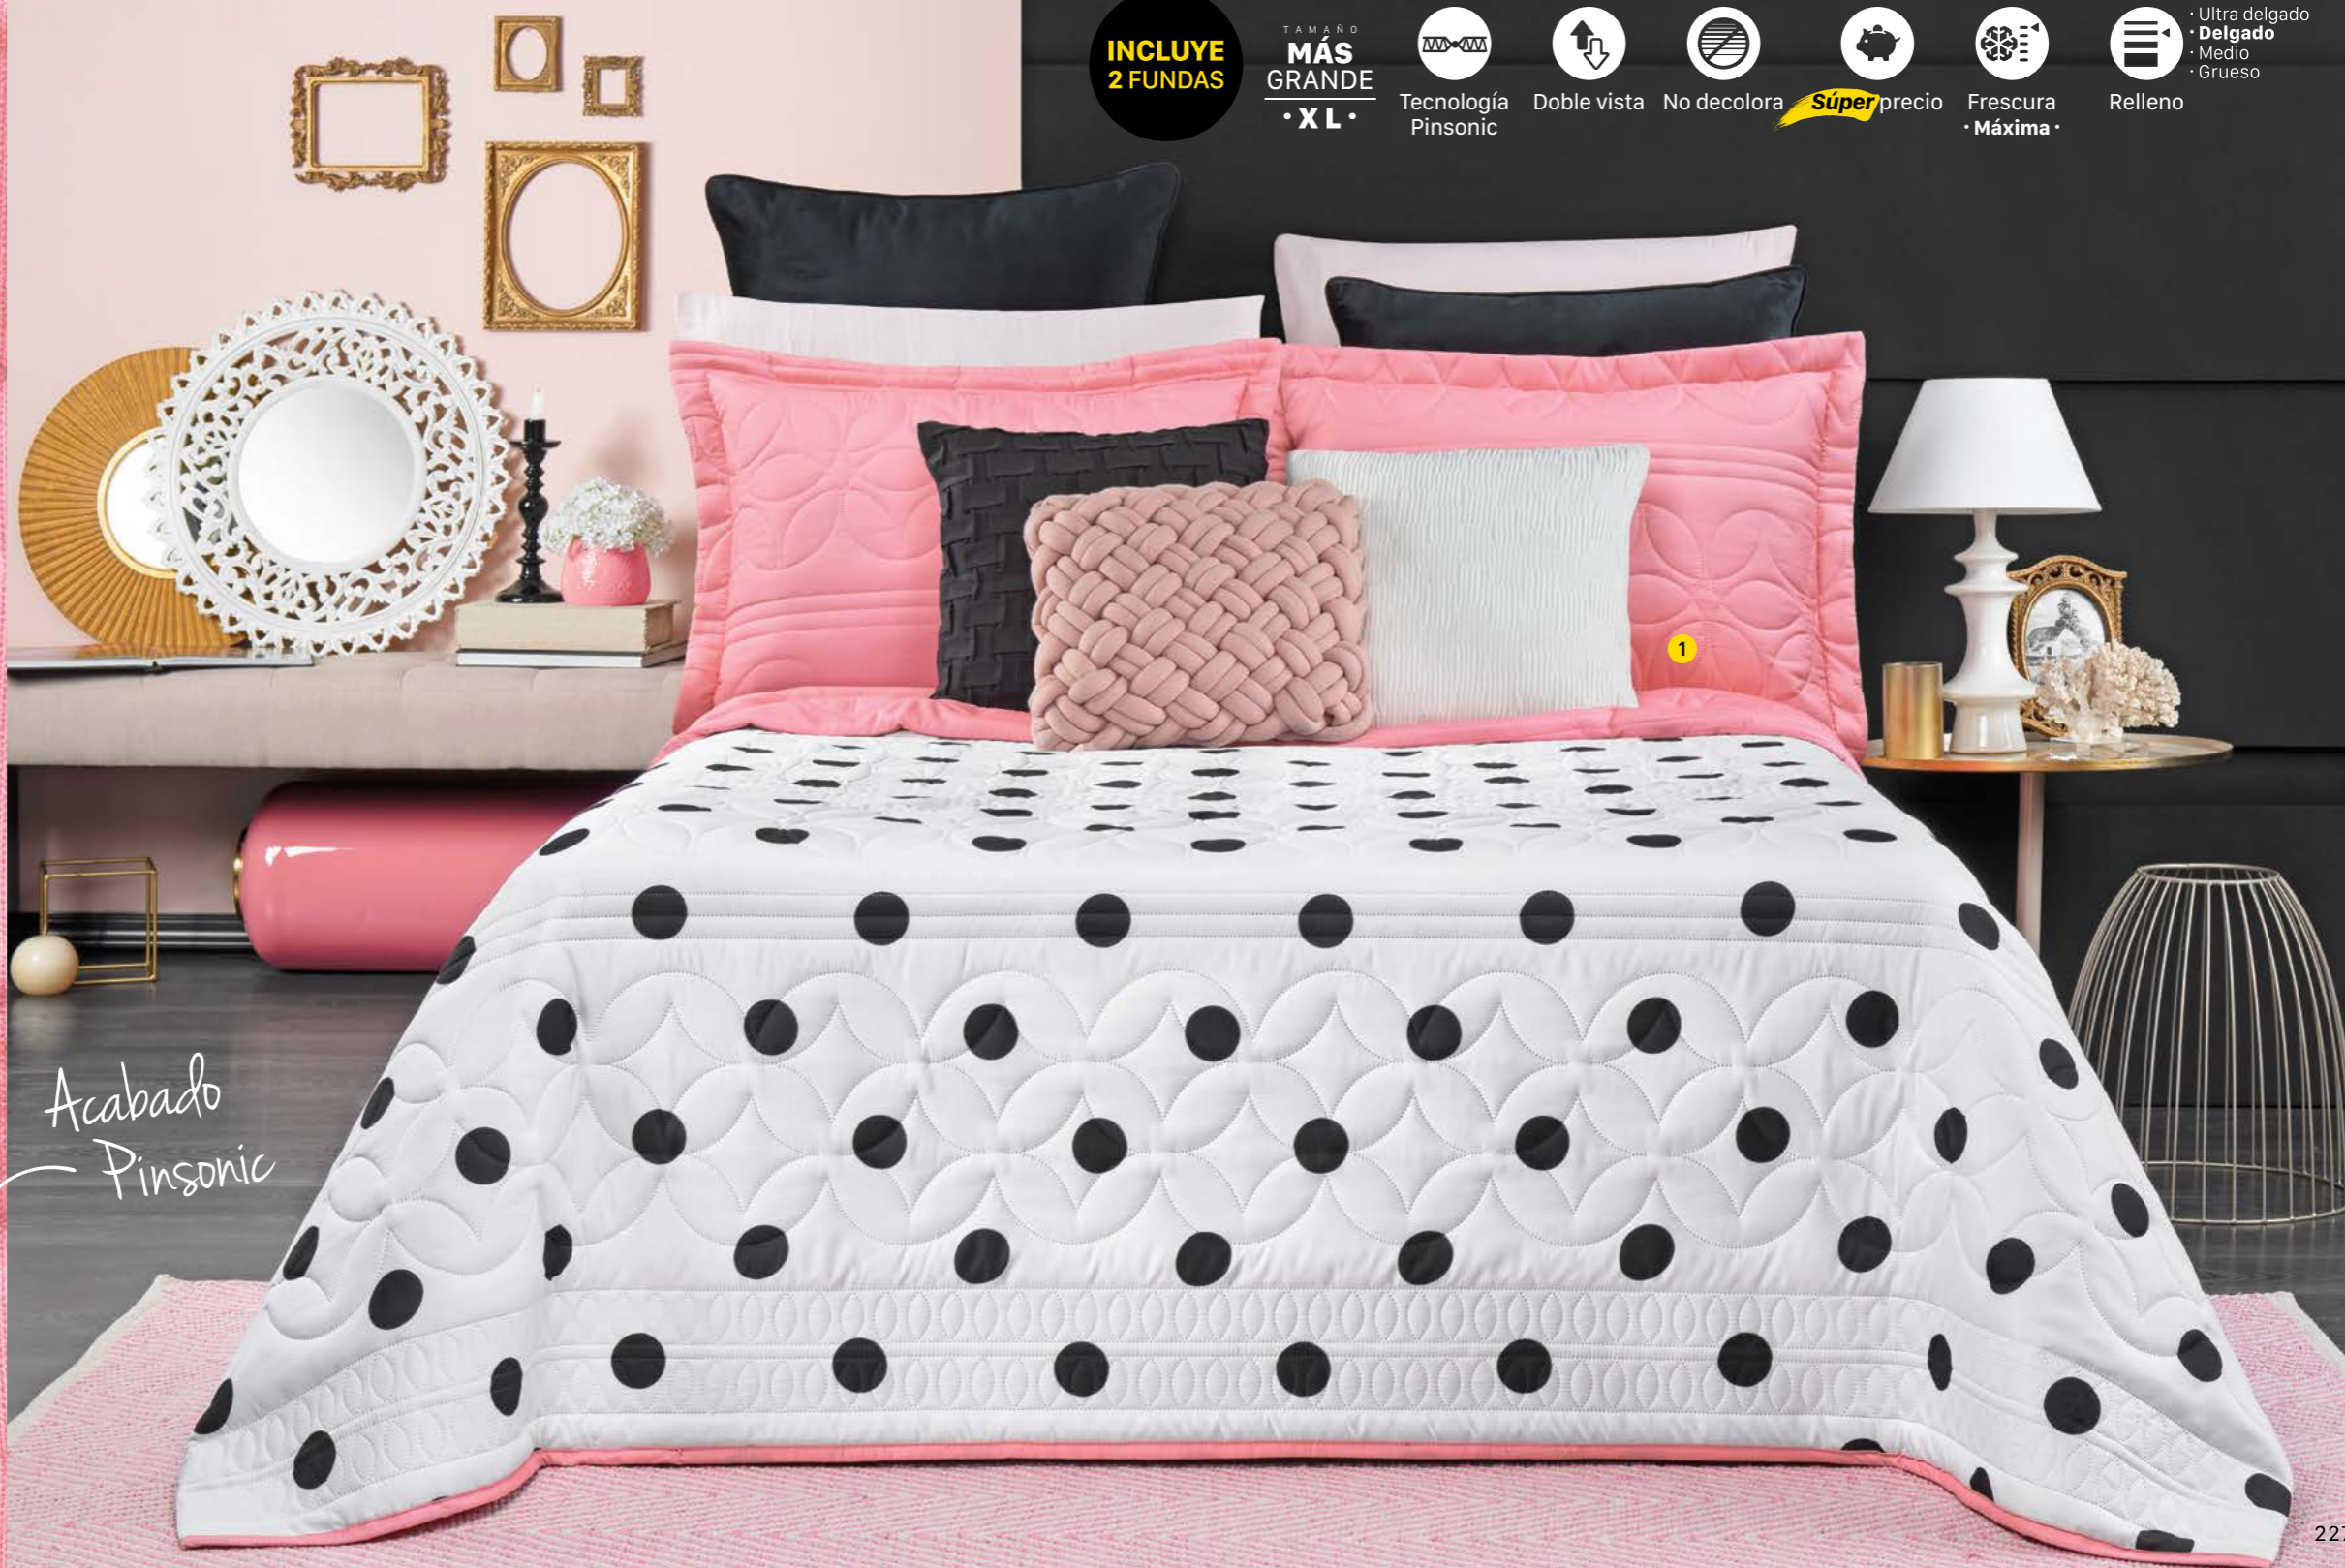

miami

SET DE EDREDÓN
PINSONIC

INCLUYE
2 FUNDAS

TAMAÑO
MÁS GRANDE
• XL •

Tecnología
Pinsonic

Doble vista

No decolora

Súper precio

Frescura
Máxima

Relleno

Ultra delgado
Delgado
Medio
Grueso

COMPLEMENTOS

1 FUNDA MIAMI / INCLUIDA

IND
1 EDREDÓN 1.75m x 2.40m
1 FUNDA 70cm x 50cm

2 PZS
$699

MAT
1 EDREDÓN 2.15m x 2.40m
2 FUNDAS 70cm x 50cm

3 PZS
$879

KS - QS
1 EDREDÓN 2.75m x 2.40m
2 FUNDAS 91cm x 50cm

3 PZS
$1,049

Acabado
Pinsonic

Vista 2