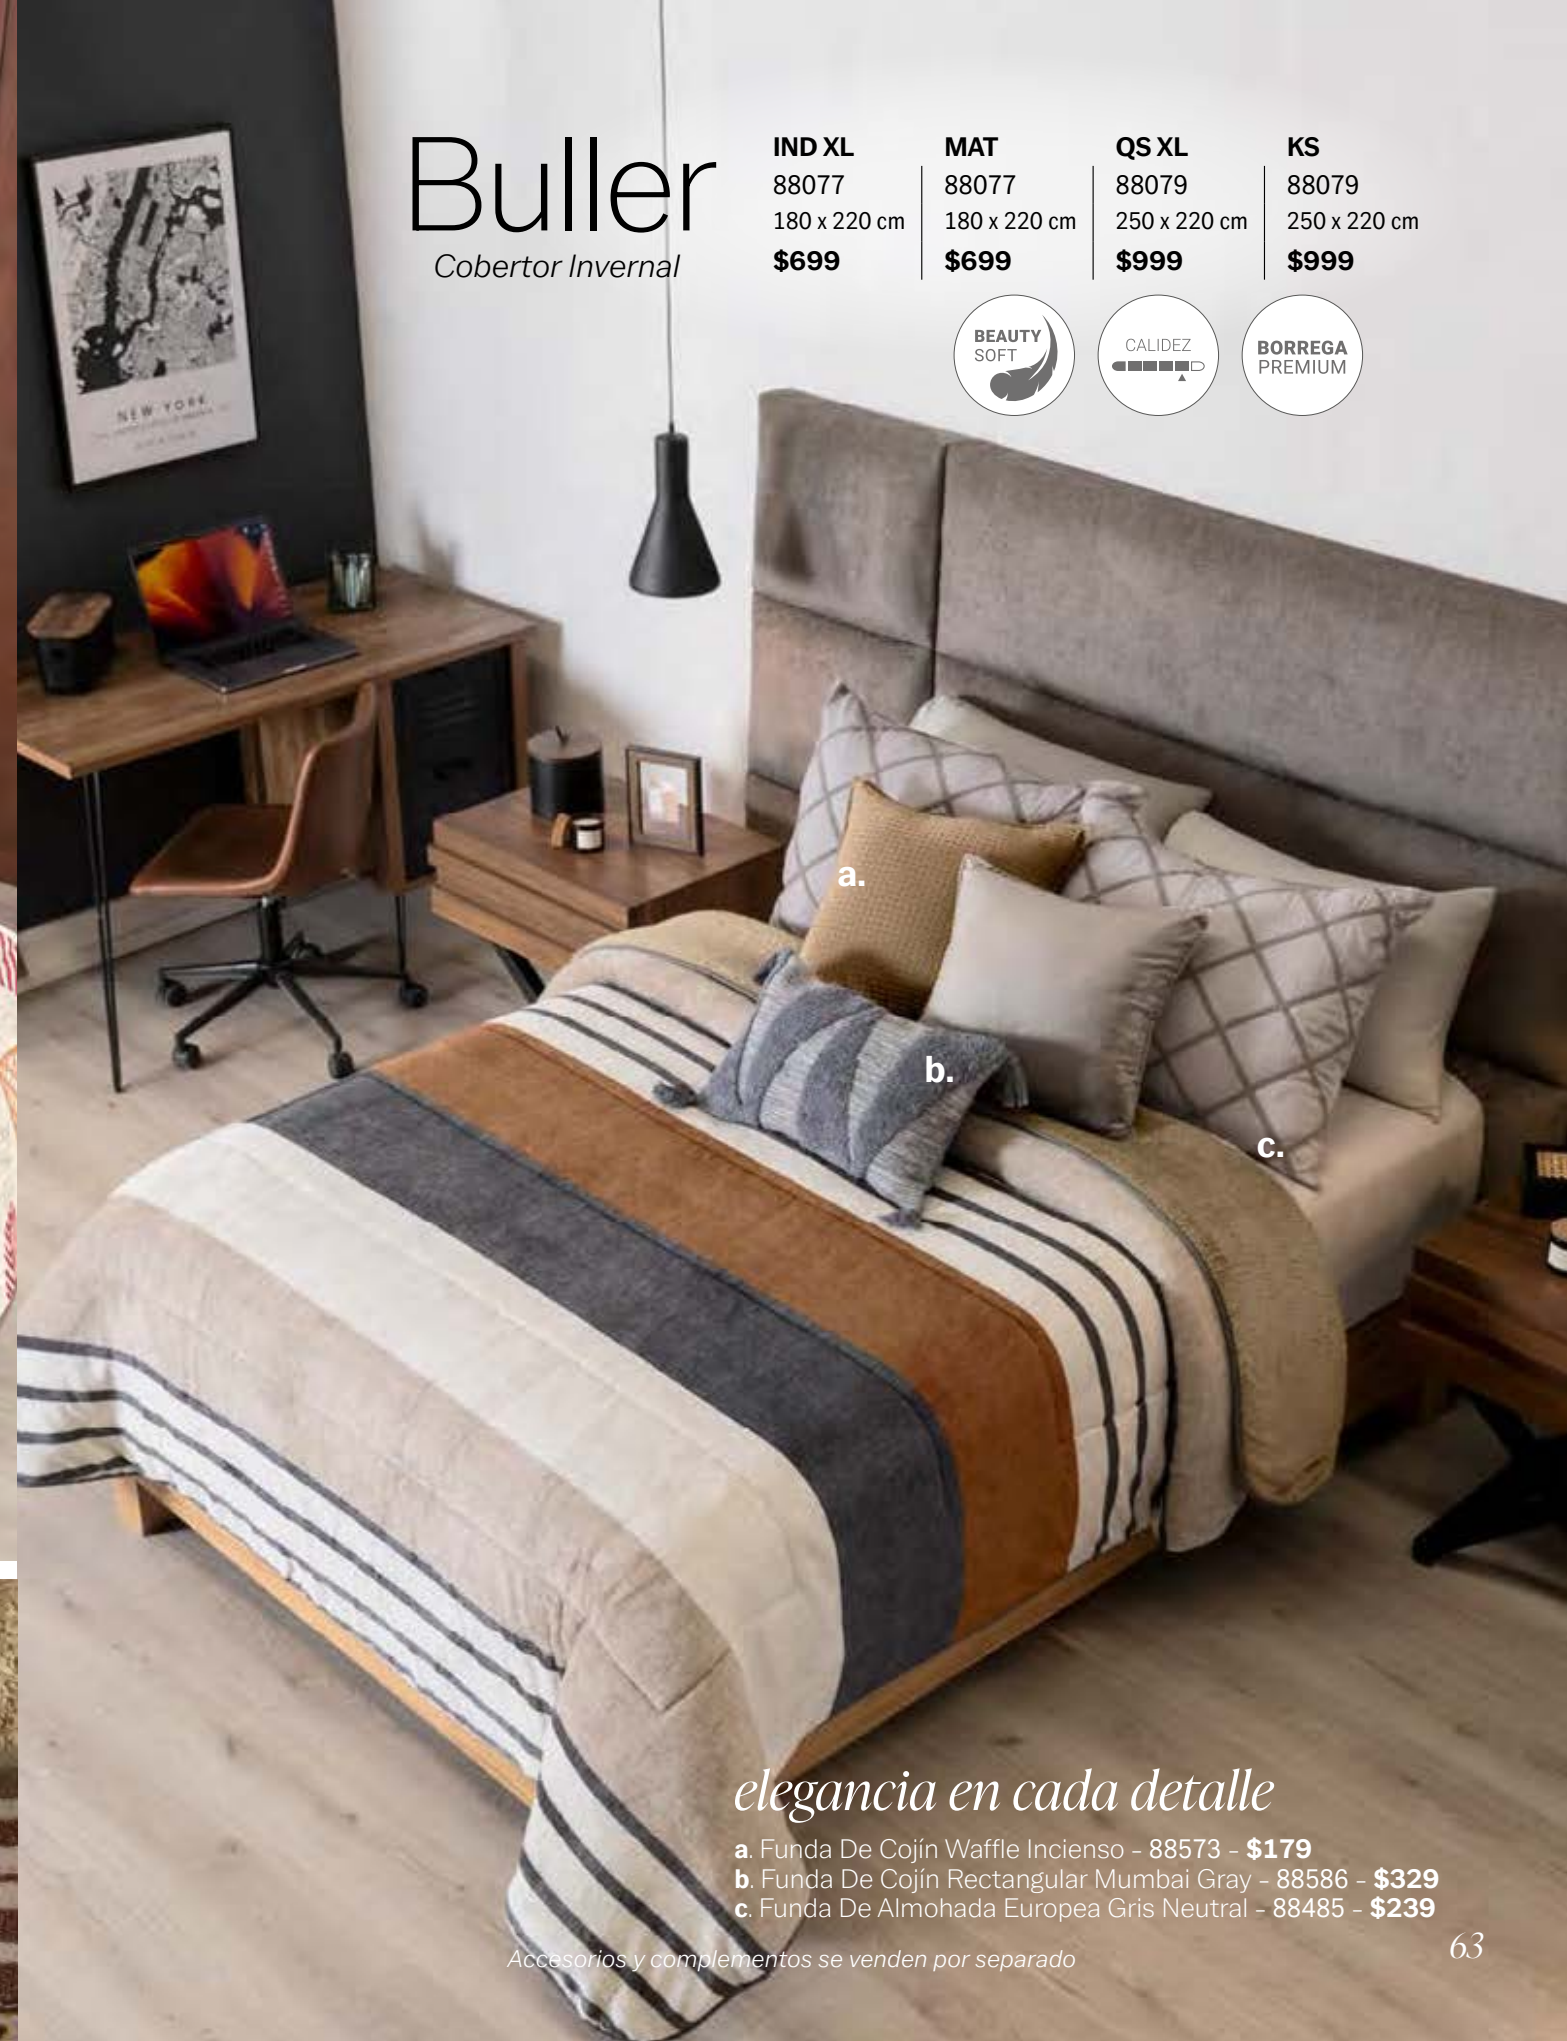

a.

b.

c.

elegancia en cada detalle

- a. Funda De Cojín Waffle Incienso - 88573 - **$179**
- b. Funda De Cojín Rectangular Mumbai Gray - 88586 - **$329**
- c. Funda De Almohada Europea Gris Neutral - 88485 - **$239**