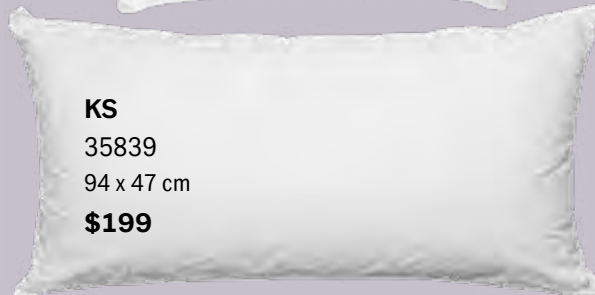

KS
35839
94 x 47 cm
$199