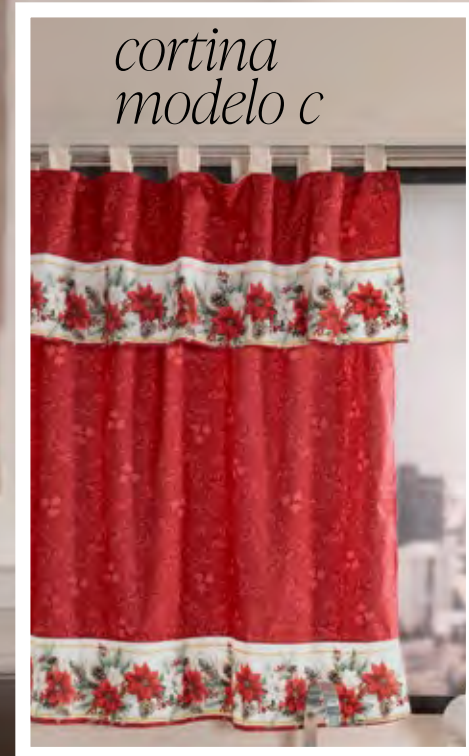

*cortina
modelo c*

Accesorios y complementos se venden por separado