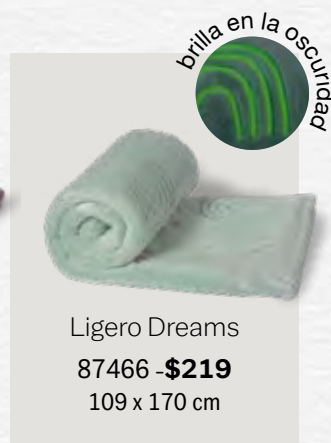

# Frazadas Ligeras

ver en pag. 78-102

Ligero Love  
88436 - **\$199**  
109 x 170 cm

Ligero Colors  
52572 - **\$179**  
109 x 170 cm

Ligero Lila  
88145 - **\$179**  
109 x 170 cm

Ligero Dreams  
87466 - **\$219**  
109 x 170 cm

Ligero Dinosaurios  
87469 - **\$219**  
109 x 170 cm

Ligero Navy  
88669 - **\$179**  
109 x 170 cm

Ligero Negro  
52587 - **\$179**  
109 x 170 cm

Ligero Harry Potter  
87695 - **\$219**  
109 x 170 cm