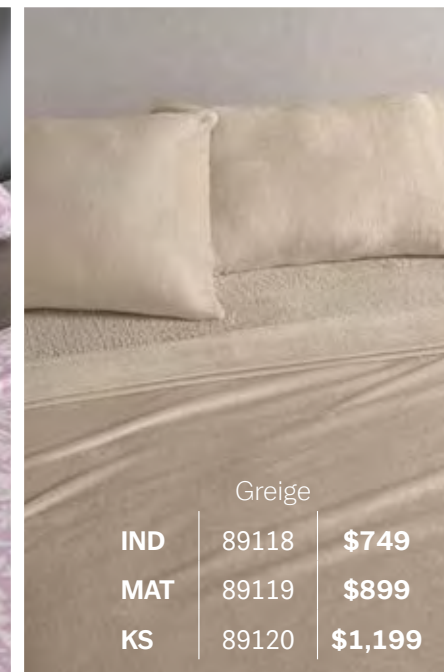

# sábanas Siberia

con cobertor ligero  
las más calientitas por su suave textura de borrega

Floral

IND	89047	\$749
MAT	89048	\$899
KS	89049	\$1,199

Greige

IND	89118	\$749
MAT	89119	\$899
KS	89120	\$1,199

textura suave  
de borrega