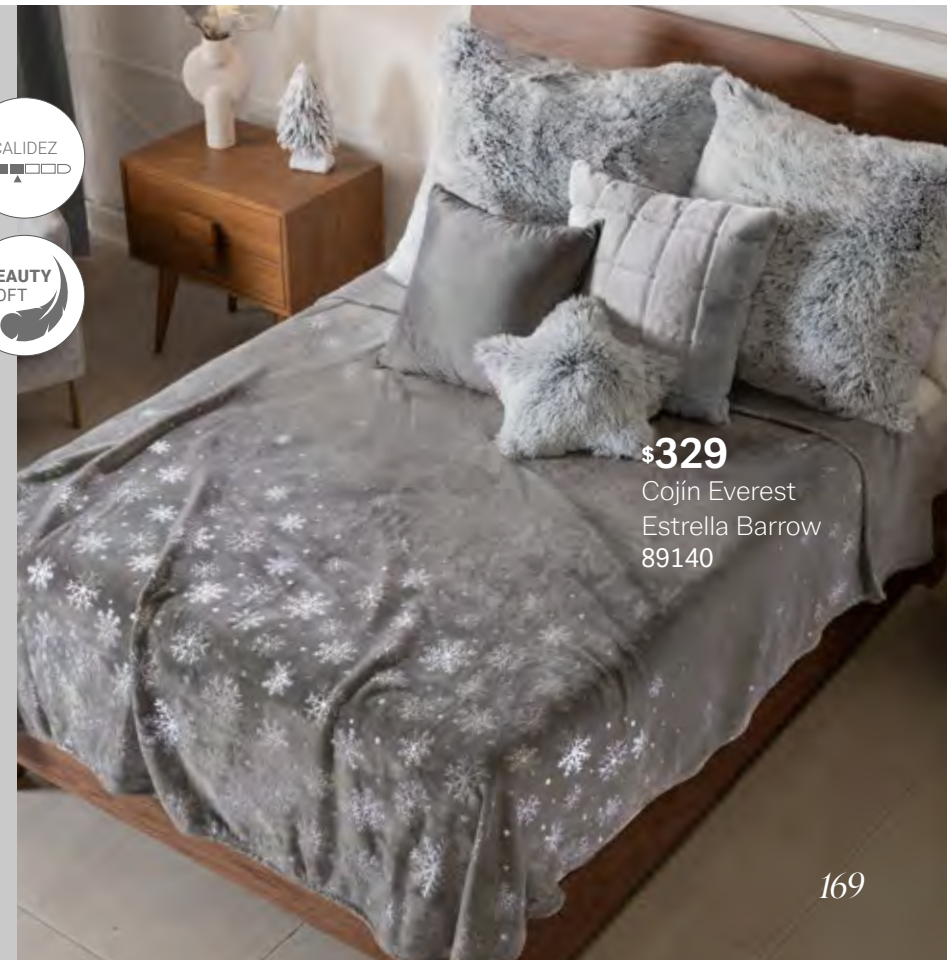

$329
Cojín Everest
Estrella Barrow
89140