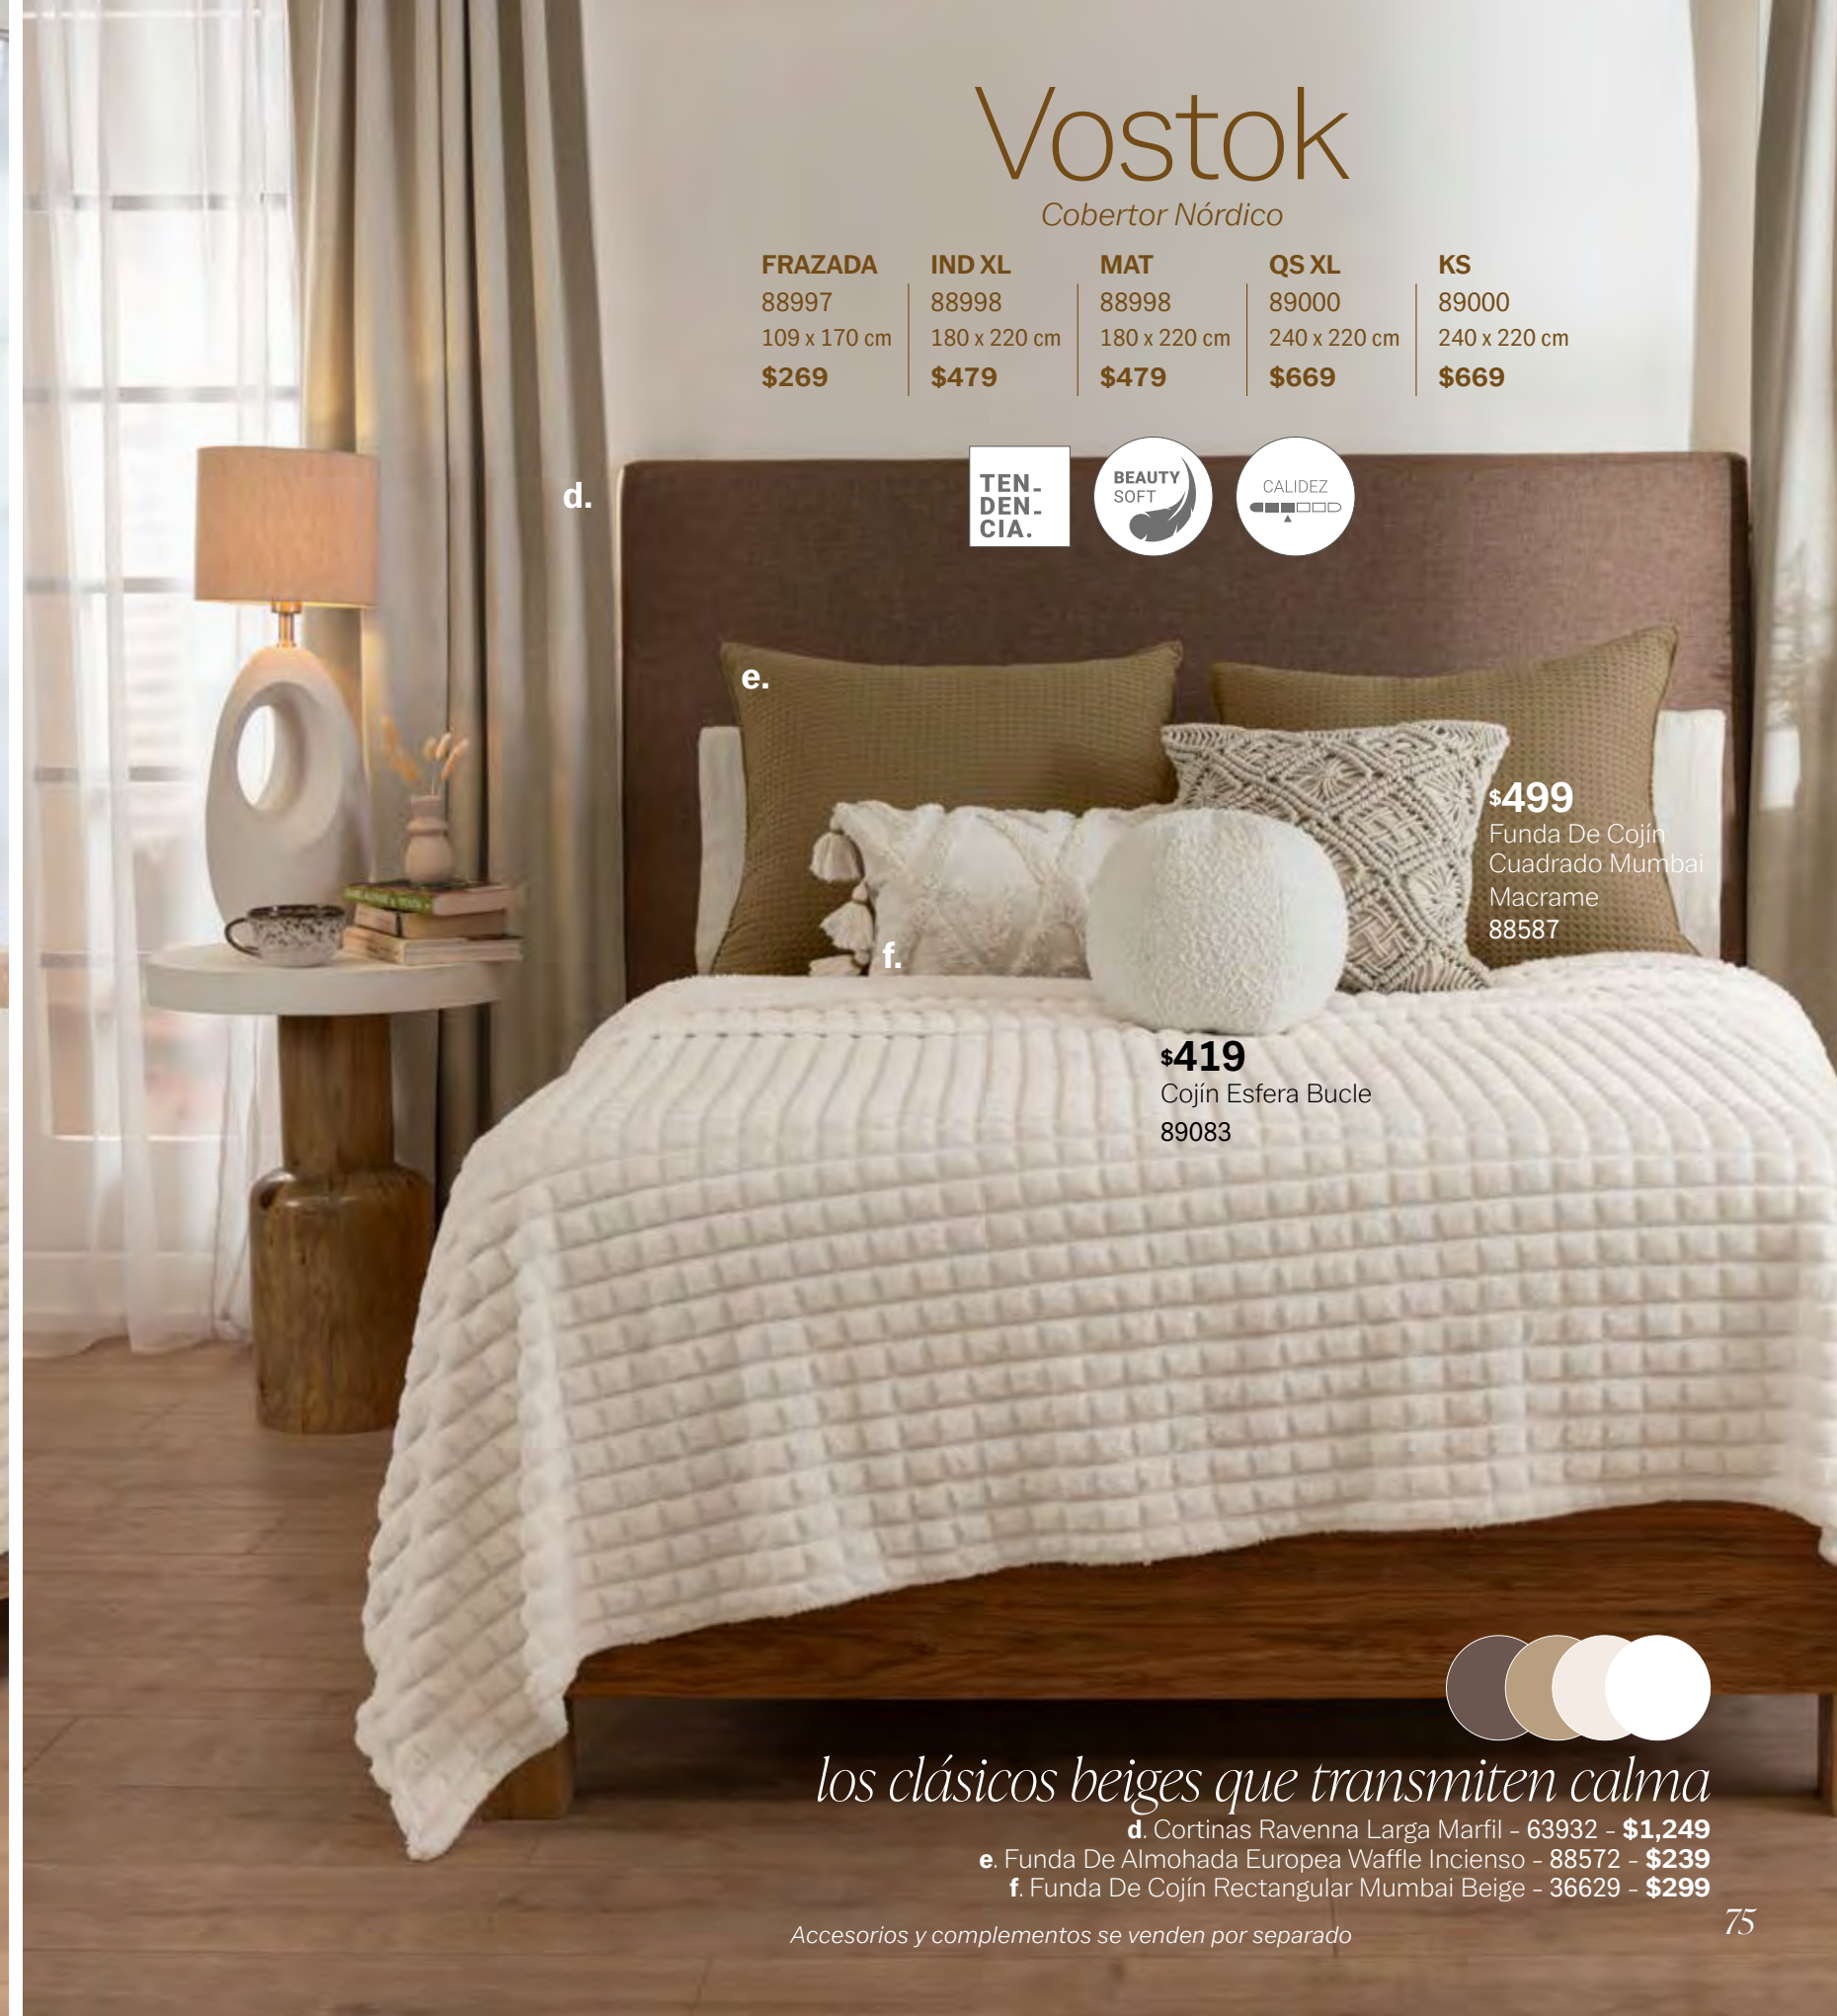

los clásicos beige que transmiten calma

- d. Cortinas Ravenna Larga Marfil - 63932 - **$1,249**
- e. Funda De Almohada Europea Waffle Incienso - 88572 - **$239**
- f. Funda De Cojín Rectangular Mumbai Beige - 36629 - **$299**

Accesorios y complementos se venden por separado