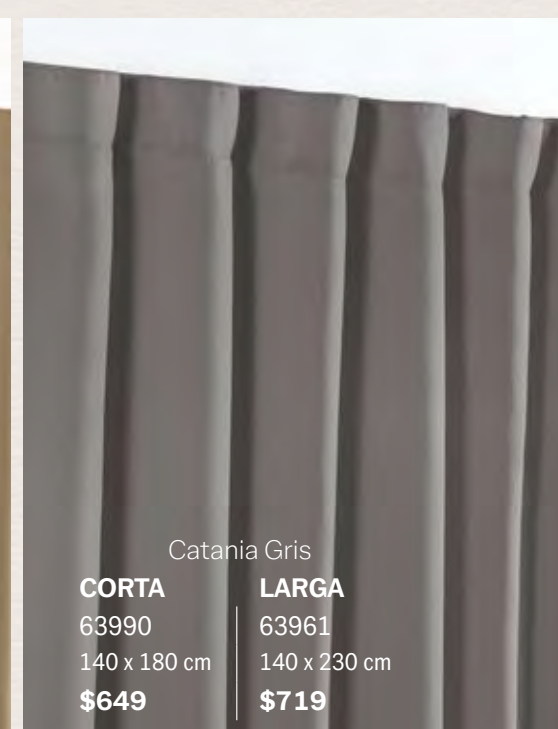

Catania Gris
CORTA   **LARGA**
63990   63961
140 x 180 cm   140 x 230 cm
$649   **$719**