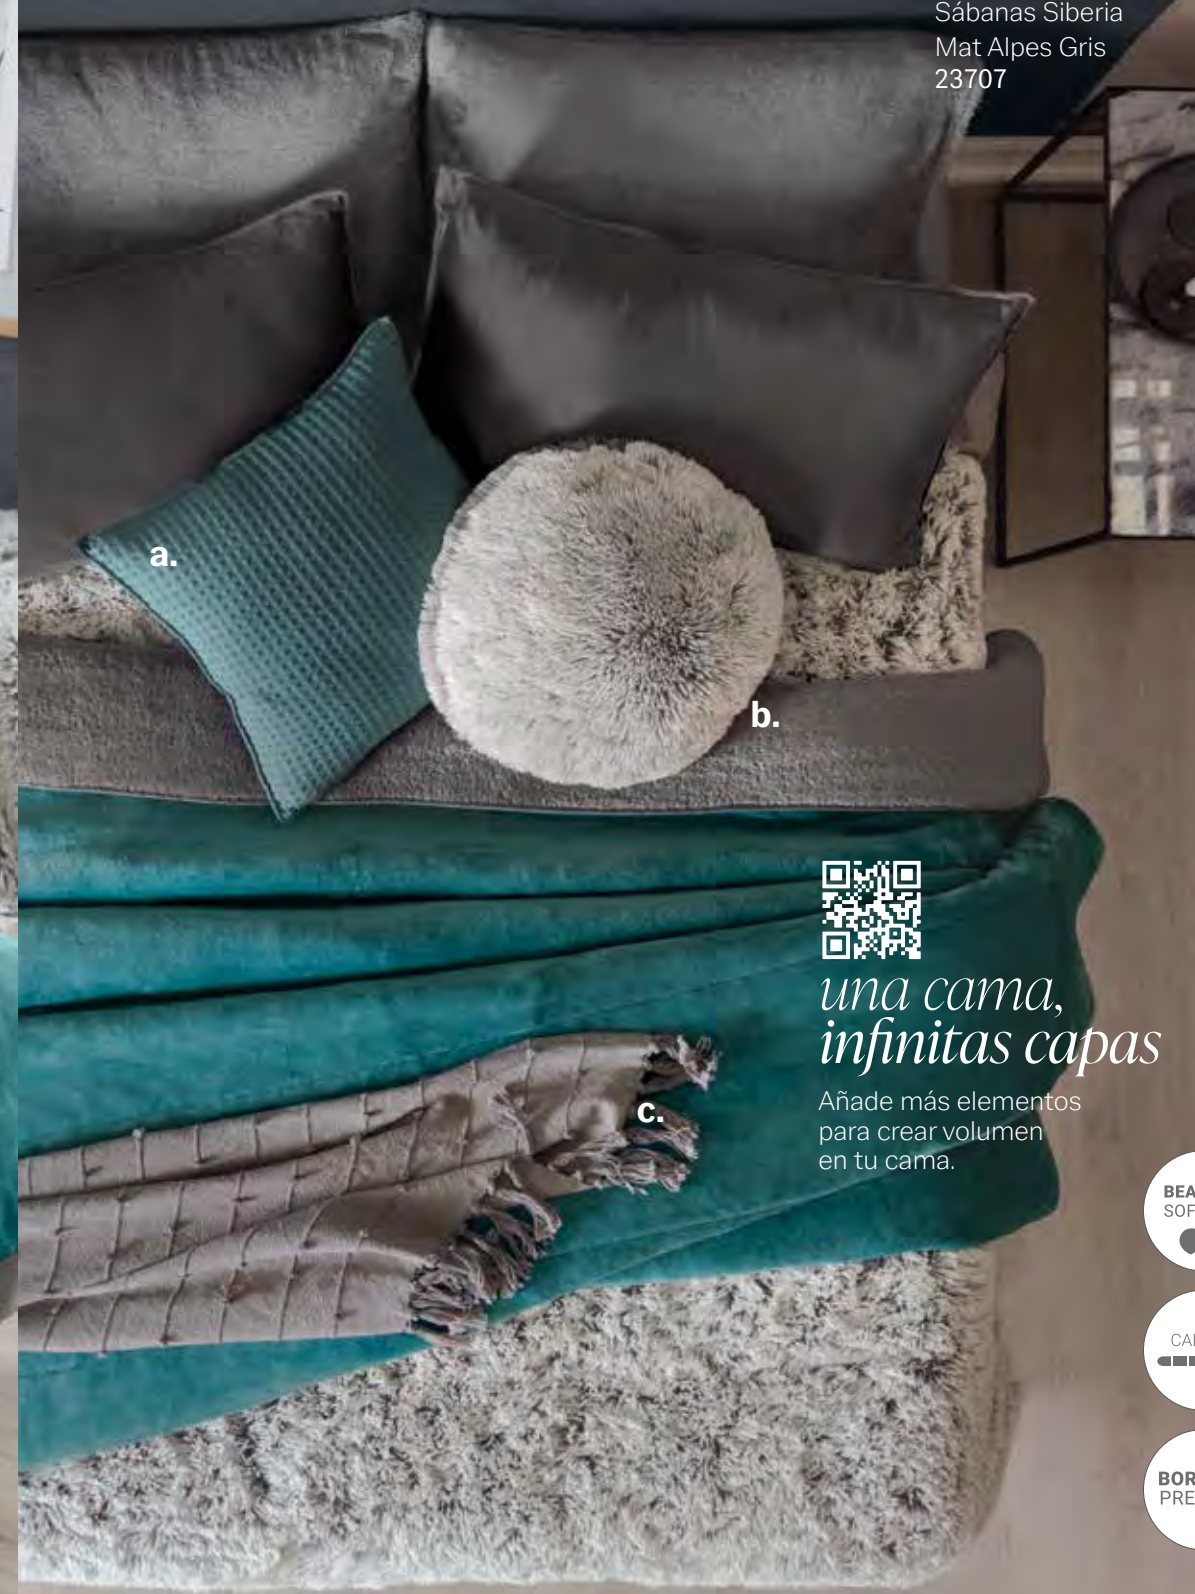

**\$165**

Funda De Cojín  
Velvet Mint  
88542

**\$449**

Cobertor Everest  
Frazada Barrow  
87172

*borrega  
premium*

**\$629**

Sábanas Siberia  
Mat Alpes Gris  
23707

a.