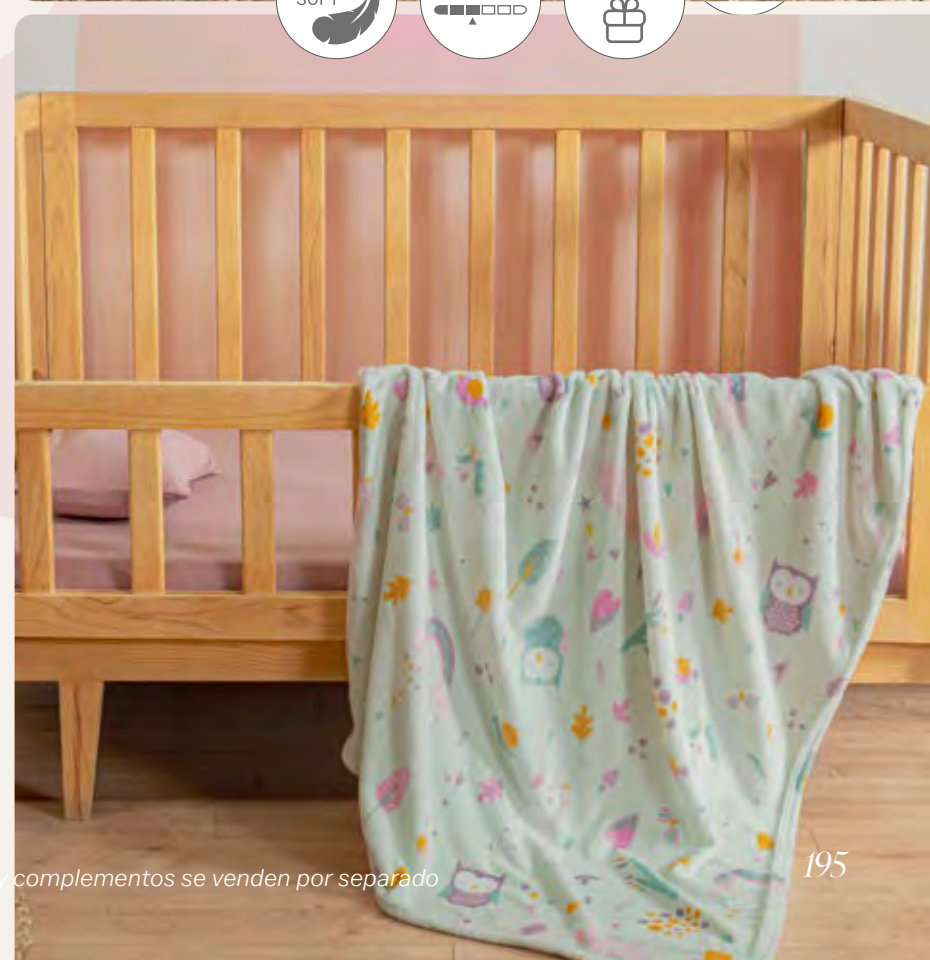

Happy

Cobertor Baby Ligero

CUNA	CARRIOLA
88724	88725
100 x 150 cm	100 x 74 cm
$199	$119

Accesorios y complementos se venden por separado