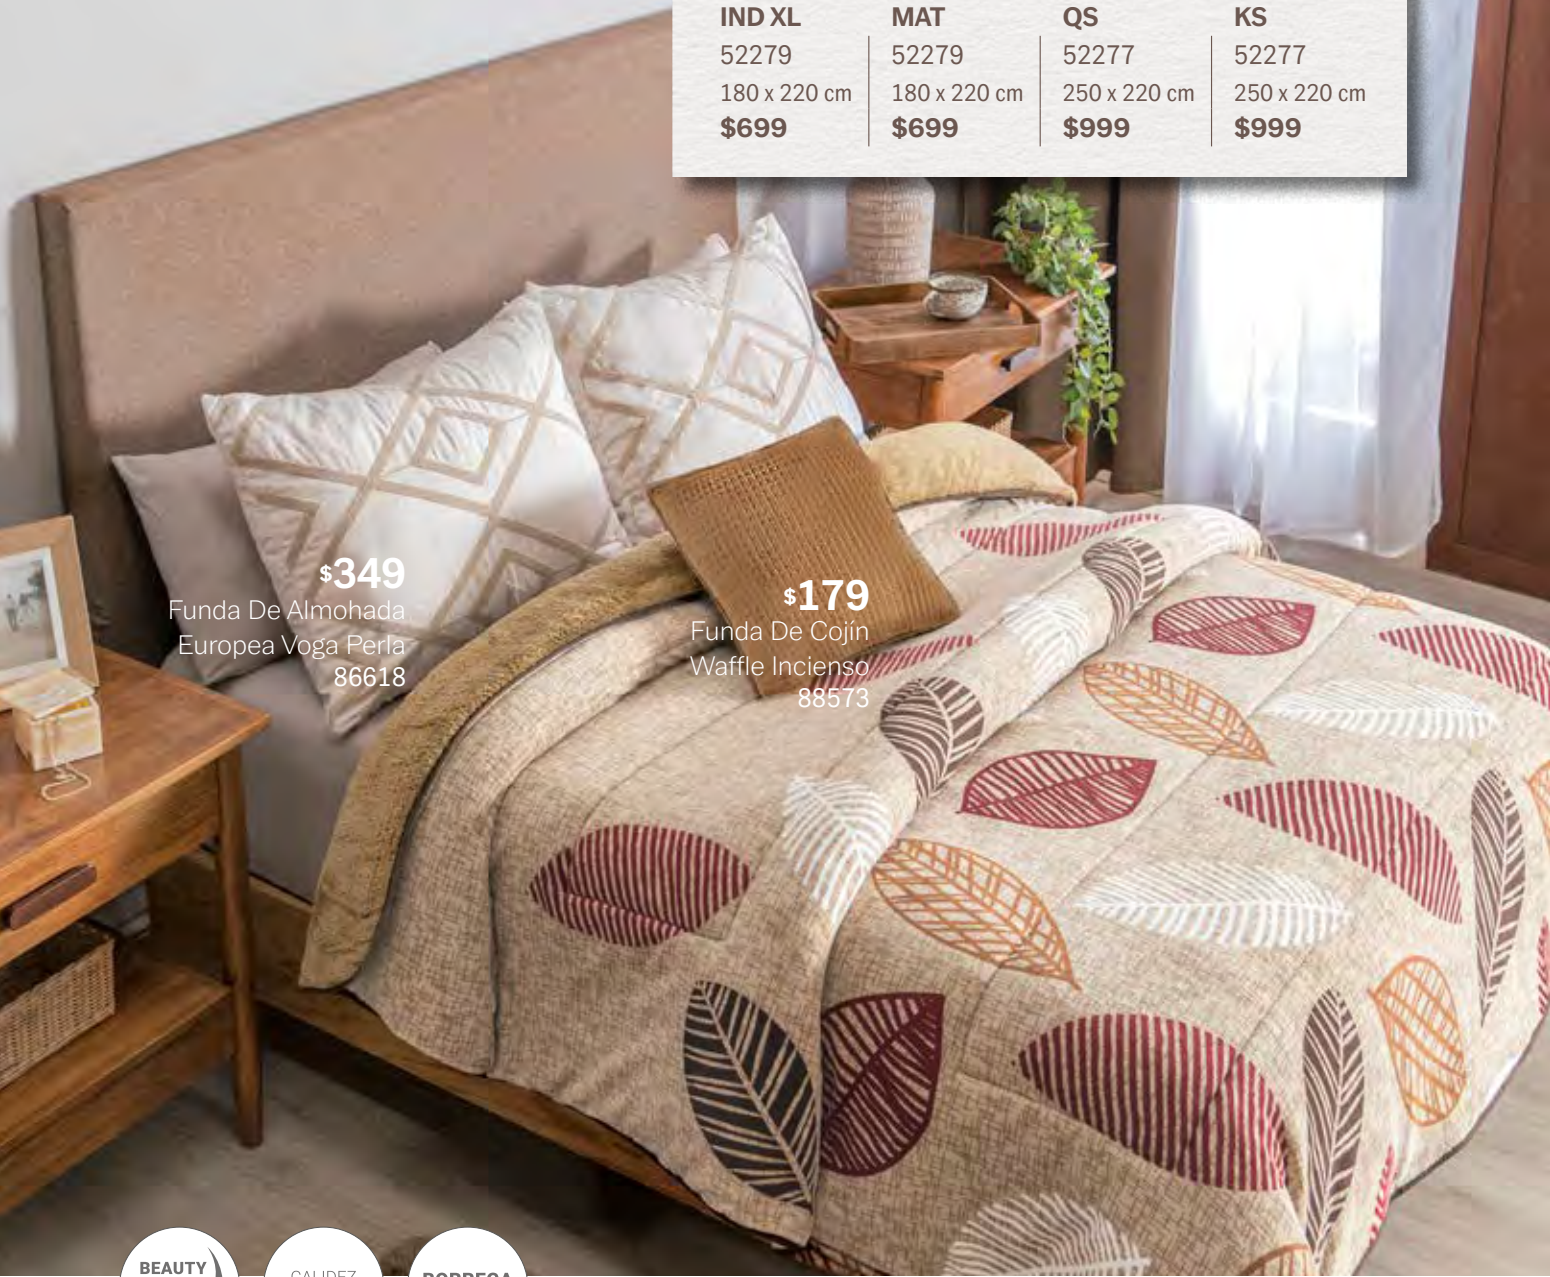

Hojarasca

Cobertor Invernal

IND XL	MAT	QS	KS
52279	52279	52277	52277
180 x 220 cm	180 x 220 cm	250 x 220 cm	250 x 220 cm
$699	$699	$999	$999

$349

Funda De Almohada
Europea Voga Perla
86618

$179

Funda De Cojín
Waffle Incienso
88573

Buller

Cobertor Invernal

IND XL	MAT	QS XL	KS
88077	88077	88079	88079
180 x 220 cm	180 x 220 cm	250 x 220 cm	250 x 220 cm
$699	$699	$999	$999