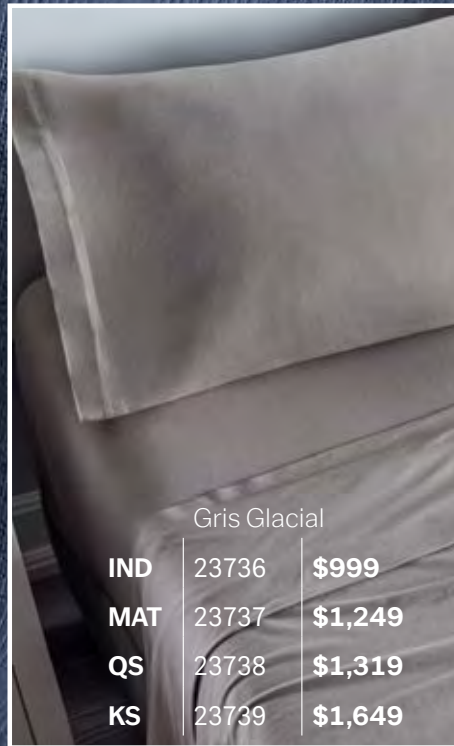

Gris Glacial		
IND	23736	$999
MAT	23737	$1,249
QS	23738	$1,319
KS	23739	$1,649