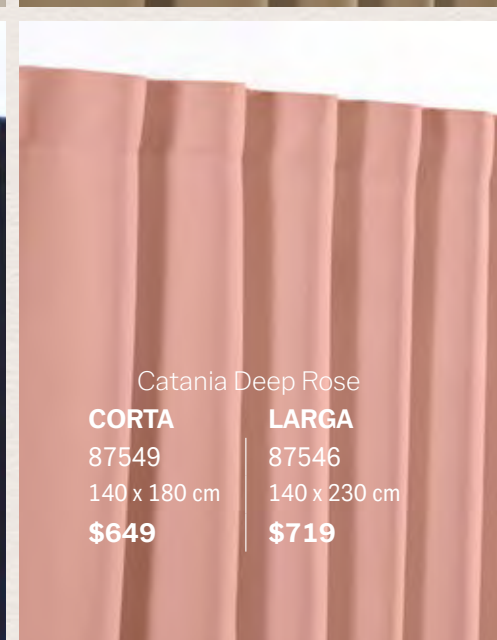

Catania Deep Rose
CORTA   **LARGA**
87549   87546
140 x 180 cm   140 x 230 cm
$649   **$719**