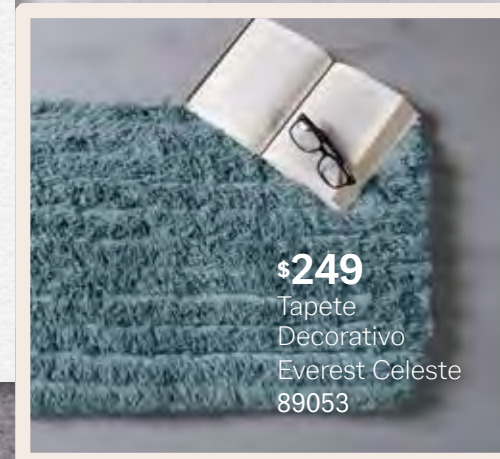

$249
Tapete Decorativo Everest Celeste 89053

$719

Cortinas Blackout Larga Catania Deep Rose 87546