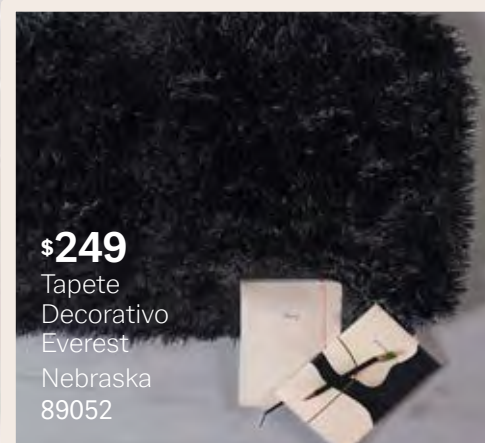

Quebec

Cobertor Invernal

IND XL	MAT	QS XL	KS
88083	88083	88085	88085
180 x 220 cm	180 x 220 cm	250 x 220 cm	250 x 220 cm
$699	$699	$999	$999

$249

Tapete
Decorativo
Everest
Nebraska
89052