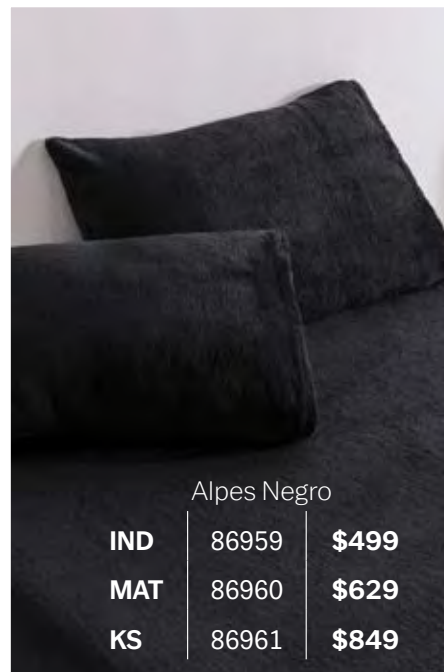

Alpes Negro

IND	86959	$499
MAT	86960	$629
KS	86961	$849