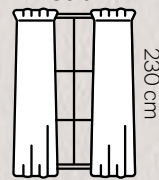

LUZ ALTA

sets de **piezas 2**

CORTINA LARGA
136 cm