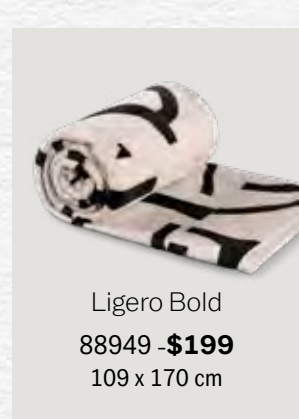

Ligero Dinosaurios  
87469 - **\$219**  
109 x 170 cm

Ligero Navy  
88669 - **\$179**  
109 x 170 cm

Ligero Negro  
52587 - **\$179**  
109 x 170 cm

Ligero Harry Potter  
87695 - **\$219**  
109 x 170 cm

Ligero Batman  
88399 - **\$219**  
109 x 170 cm

Ligero Toronto  
88090 - **\$199**  
109 x 170 cm

Ligero Bold  
88949 - **\$199**  
109 x 170 cm

Ligero Playstation  
88543 - **\$219**  
109 x 170 cm

Ligero Snow  
88961 - **\$219**  
109 x 170 cm