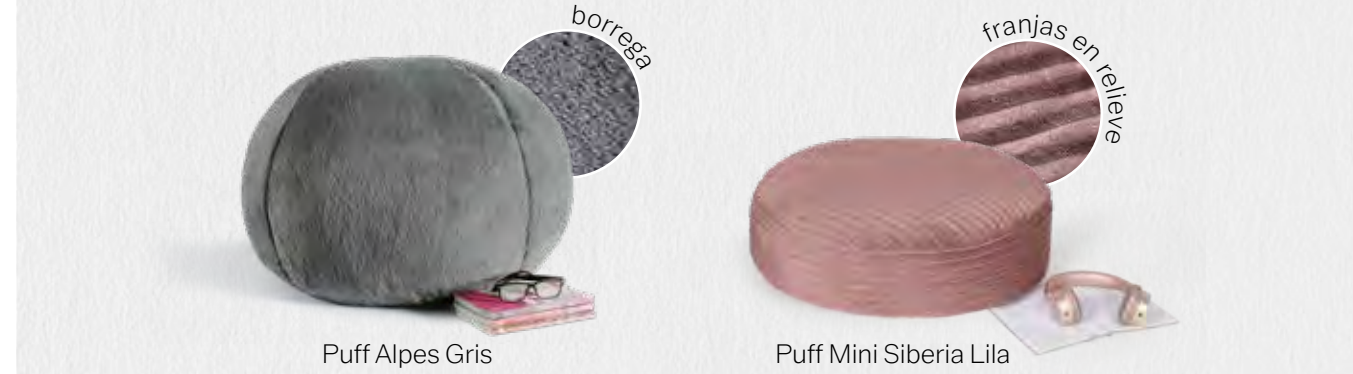

Puff Alpes Gris
77533 - $799
70 x 50 cm

Puff Mini Siberia Lila
89169 - $389
56 x 12 cm

Accesorios y complementos se venden por separado