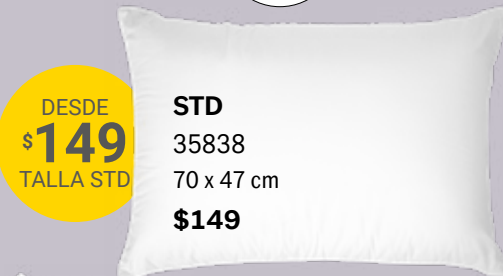

rellenos

Para tus fundas decorativas
*Puedes lavarla en casa y usar secadora

DESDE
$149
TALLA STD

STD
35838
70 x 47 cm
$149