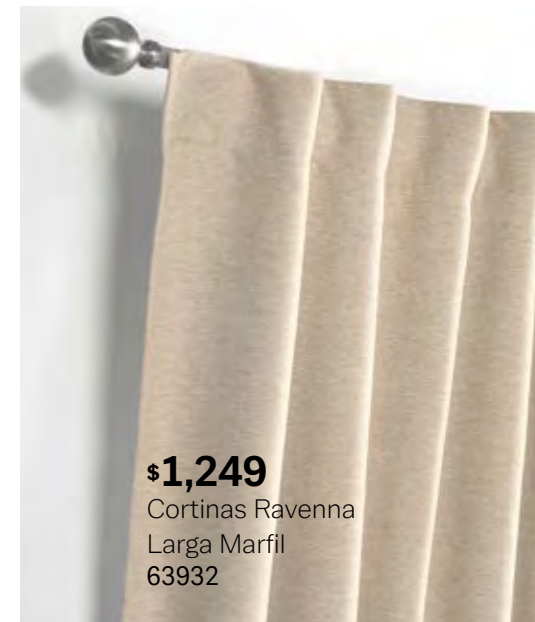

cortinas Ravenna

*cubren hasta el
60% de la luz*

set de
piezas 2

$1,249
Cortinas Ravenna
Larga Marfil
63932