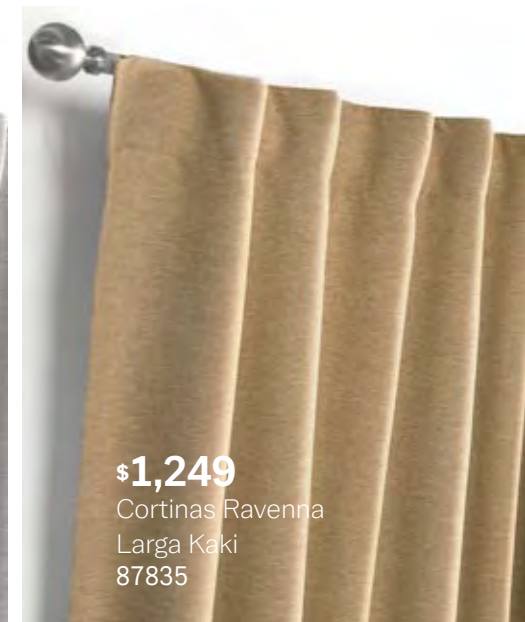

# cortinas Ravenna

*cubren hasta el  
60% de la luz*

set de  
piezas 2

\$1,249  
Cortinas Ravenna  
Larga Marfil  
63932

\$1,249  
Cortinas Ravenna  
Larga Gris Glaciar  
87836

\$1,249  
Cortinas Ravenna  
Larga Kaki  
87835