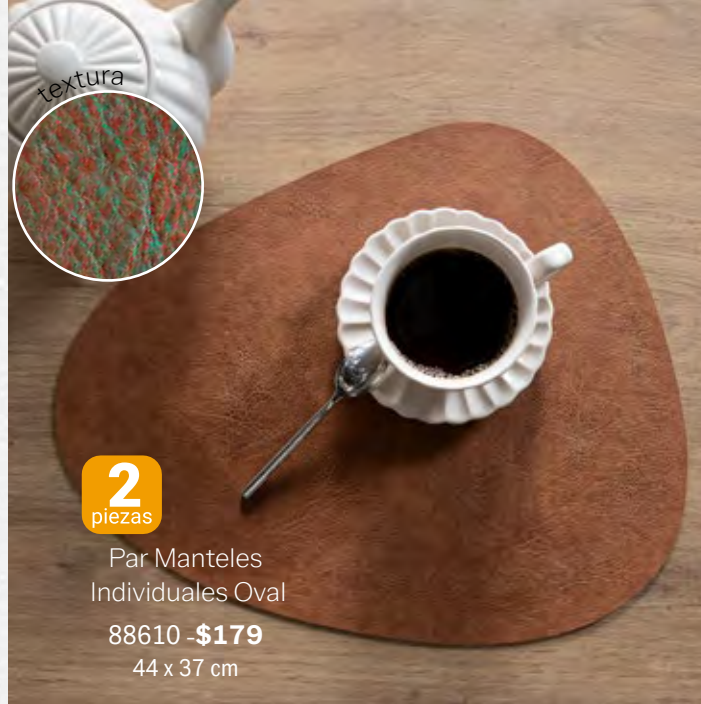

  
 Bordado

Mantel Circular Copos  
 89007 - **\$699**  
 200 x 200 cm

**2**  
piezas

Par Manteles Individuales Japandi

87485 - **\$199**  
38 x 38 cm

**2**  
piezas

Par Manteles Individuales Oval

88610 - **\$179**  
44 x 37 cm