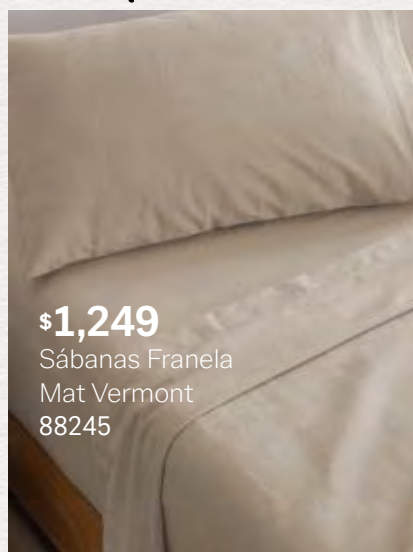

**\$1,119**  
Cortinas Duo  
1,30X1,50 Gris  
64136

**\$599**  
Cojines Trento  
88802

**\$419**  
Cojín Esfera  
Bucle  
89083

*agrega  
complementos*

**\$1,249**  
Sábanas Franela  
Mat Vermont  
88245