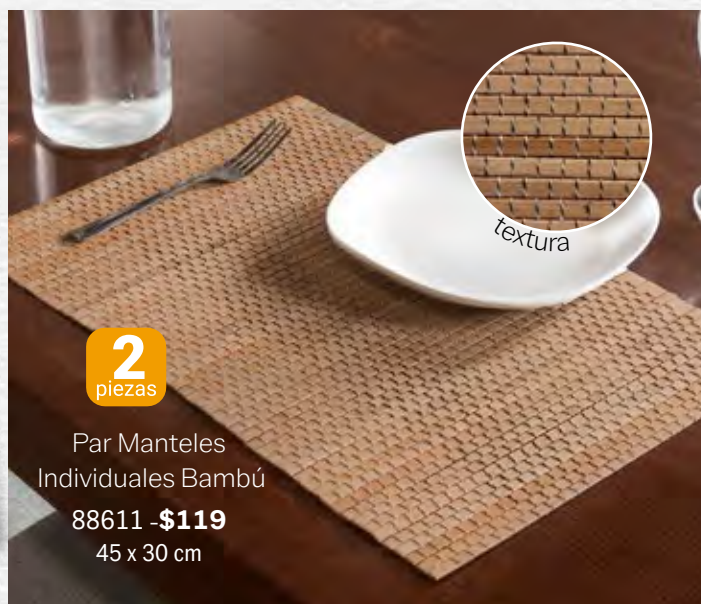

2
piezas

Par Manteles Individuales Bambú

88611 - **$119**
45 x 30 cm