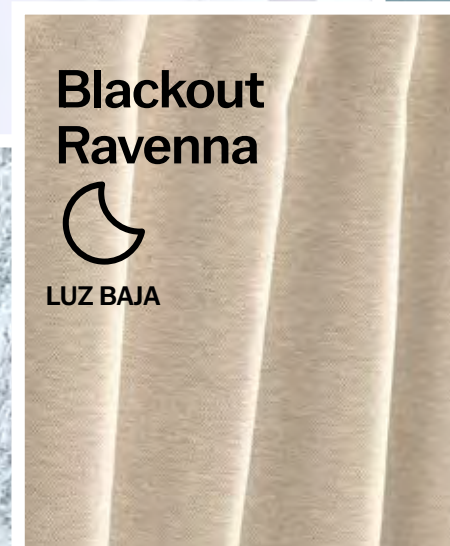

Blackout Ravenna

LUZ BAJA

conoce las diferencias

CORTINAS

elige tu cortina ideal