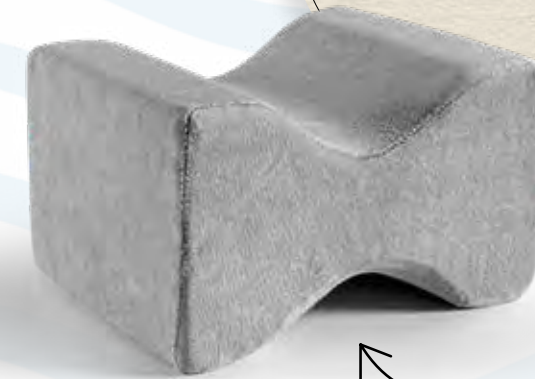

## VIAFOAM ortoconfort

STD  
36295  
15 x 20 x 25 cm  
\$479

\*Cojín ortopédico.  
\*Funda desmontable lavable en casa

Diseño especial para utilizarse entre **piernas muslos, tobillos y rodillas**.

**Soporte ideal** para alinear tu columna