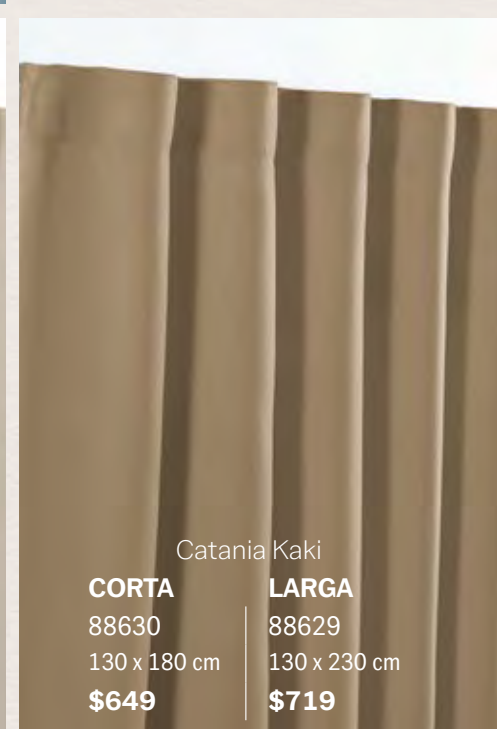

Catania Kaki
CORTA   **LARGA**
88630   88629
130 x 180 cm   130 x 230 cm
$649   **$719**