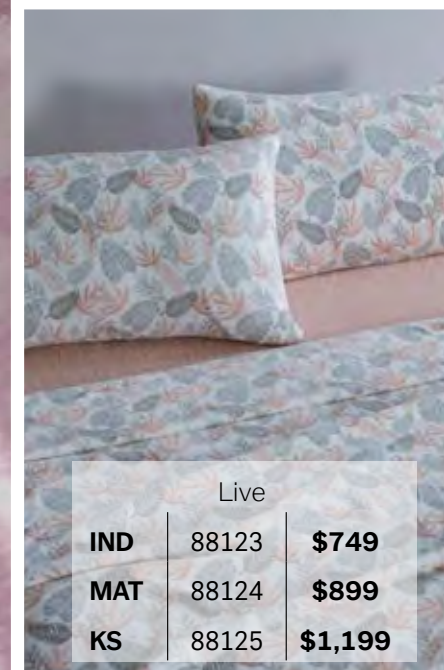

# sábanas Siberia

con cobertor ligero  
las más calientitas por su suave textura de borrega

Floral

IND	89047	\$749
MAT	89048	\$899
KS	89049	\$1,199

Greige

IND	89118	\$749
MAT	89119	\$899
KS	89120	\$1,199

textura suave  
de borrega