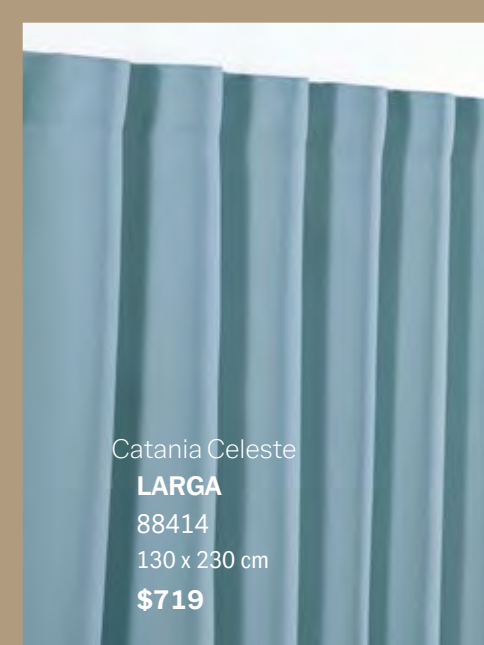

# CORTINAS

*elige tu cortina ideal*

Catania Celeste  
**LARGA**  
 88414  
 130 x 230 cm  
**\$719**