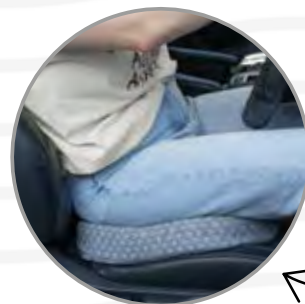

La apertura en forma de "U" **ayuda a liberar la presión del coxis y el dolor de ciática**