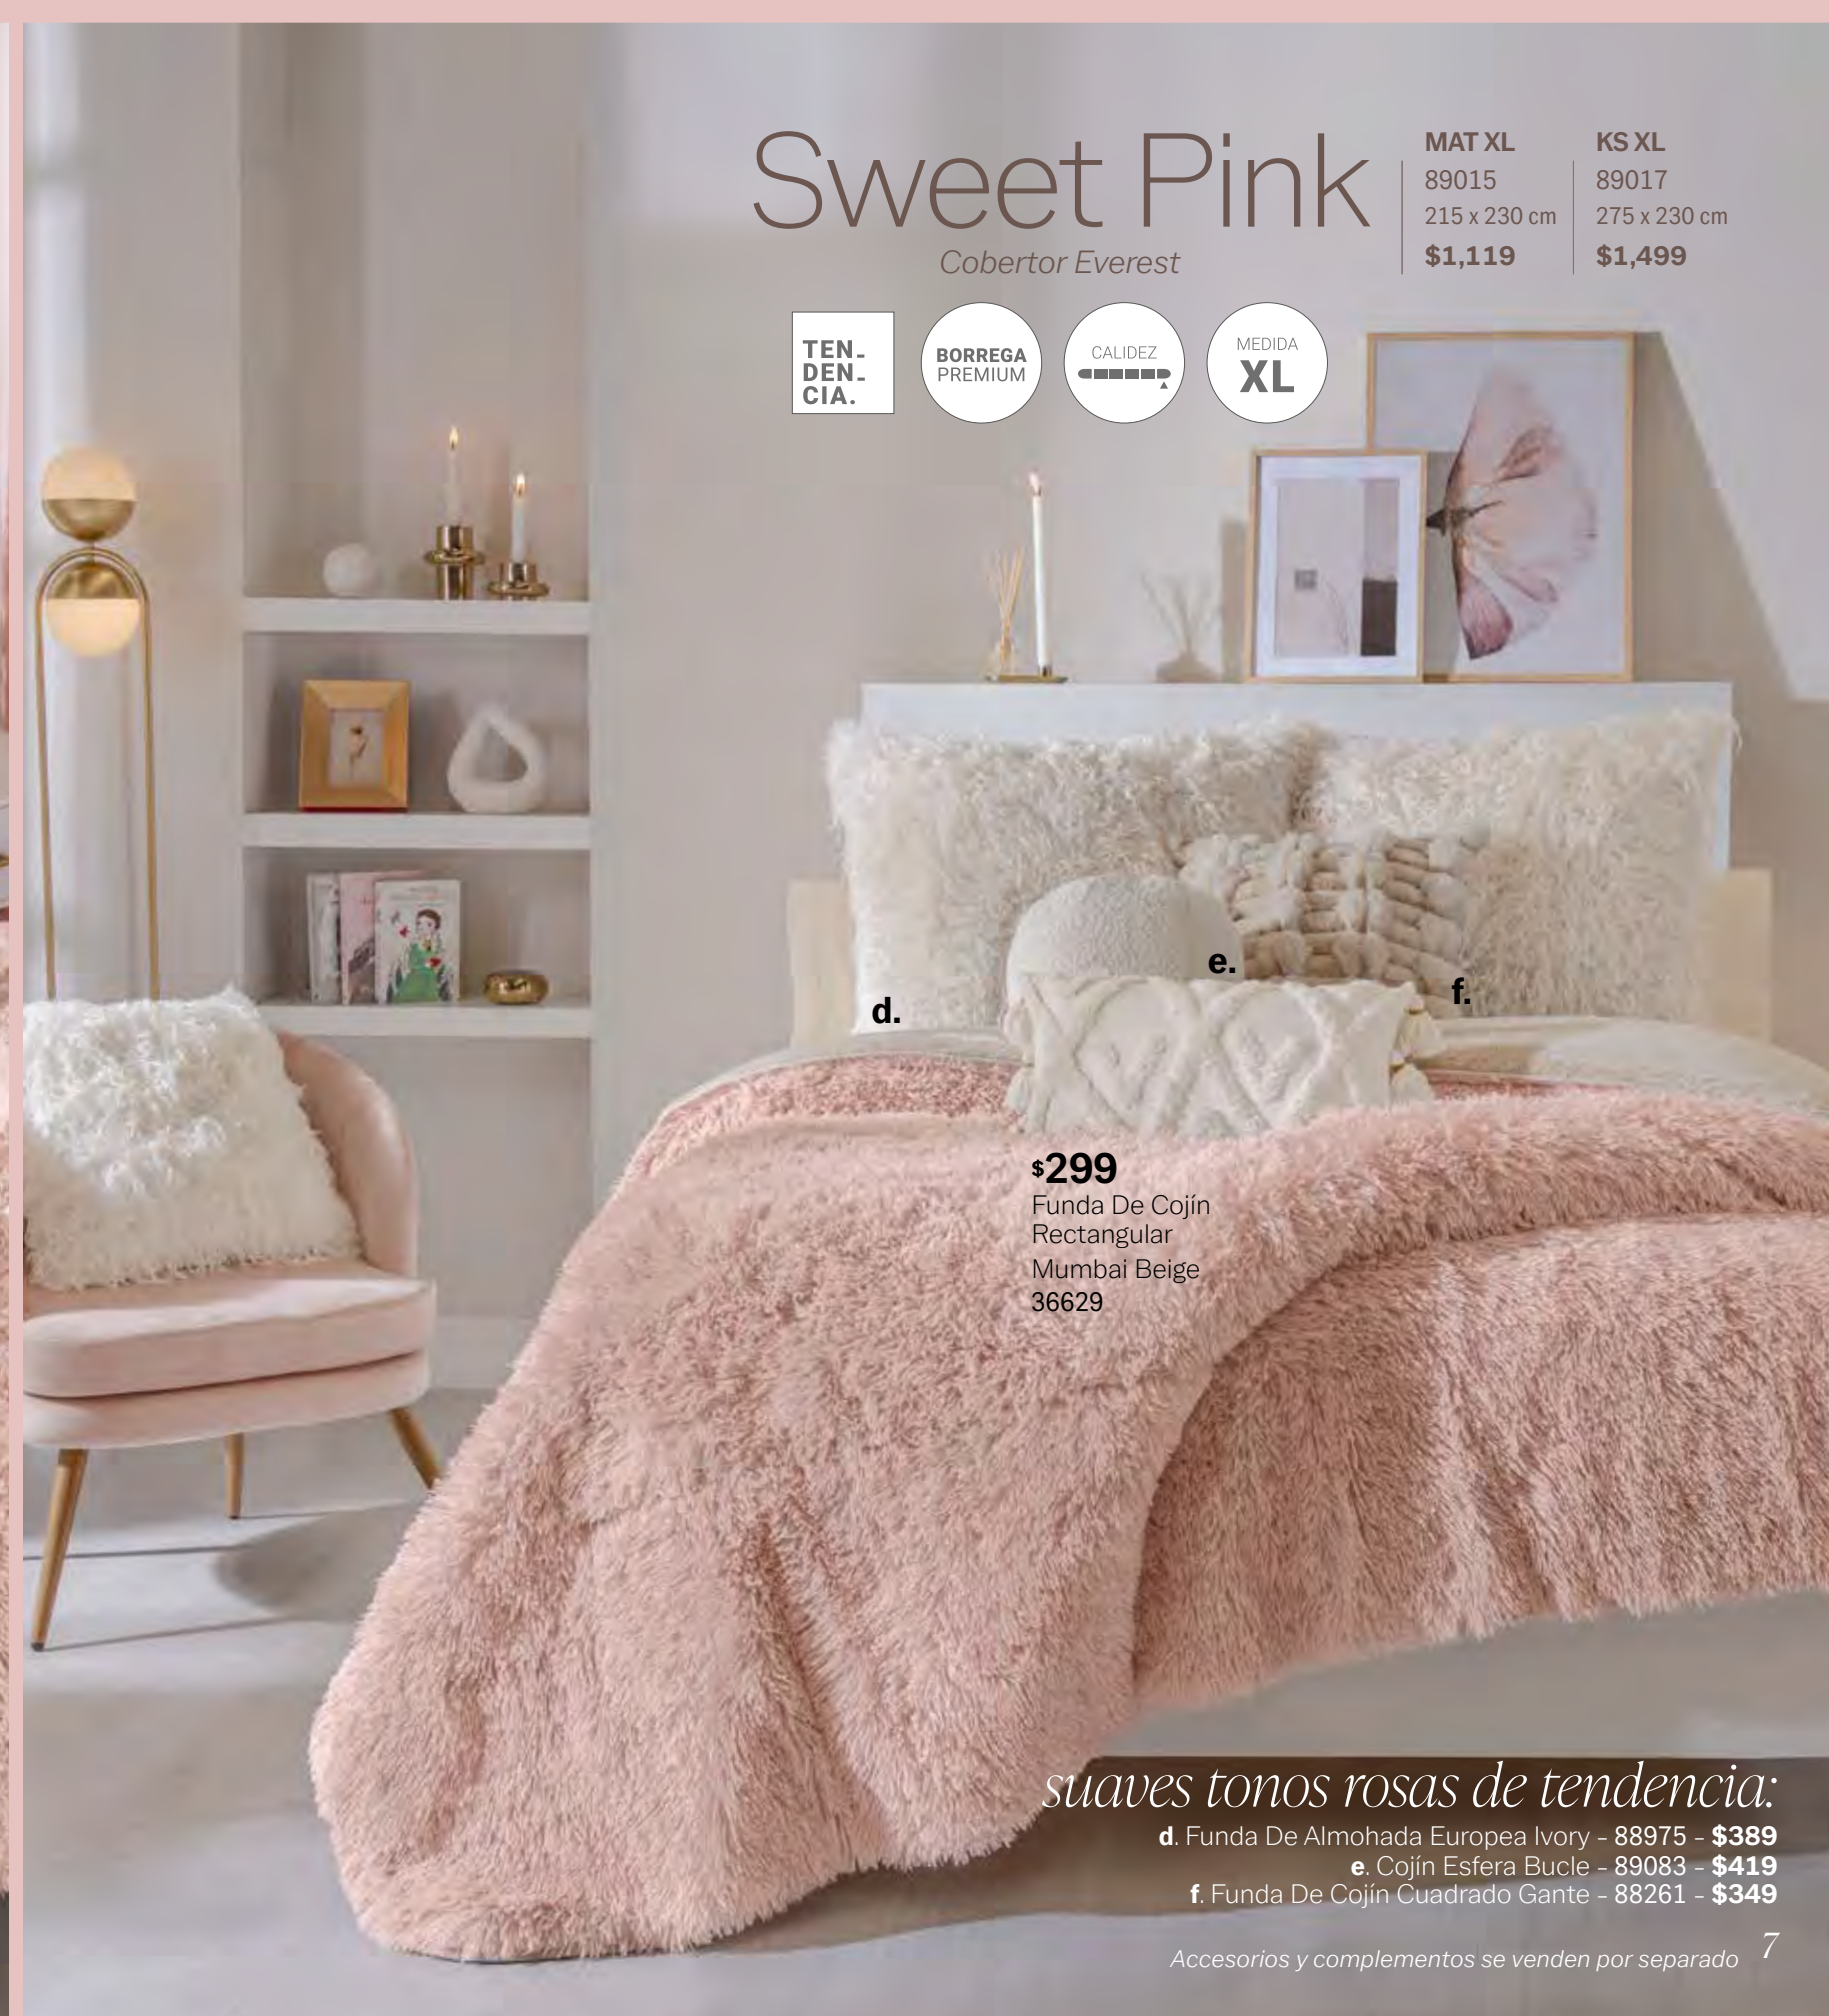

# Sweet Pink

*Cobertor Everest*

MAT XL	KS XL
89015	89017
215 x 230 cm	275 x 230 cm
<b>\$1,119</b>	<b>\$1,499</b>

TEN-  
DEN-  
CIA.

BORREGA  
PREMIUM

CALIDEZ  
■■■■■

MEDIDA  
**XL**

**d.**