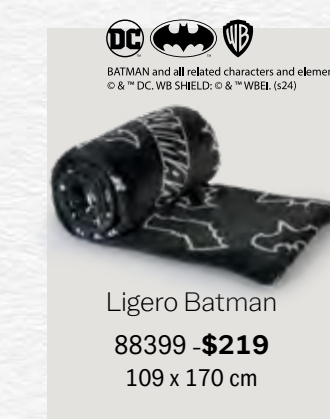

Ligero Dinosaurios  
87469 - **\$219**  
109 x 170 cm

Ligero Navy  
88669 - **\$179**  
109 x 170 cm

Ligero Negro  
52587 - **\$179**  
109 x 170 cm

Ligero Harry Potter  
87695 - **\$219**  
109 x 170 cm