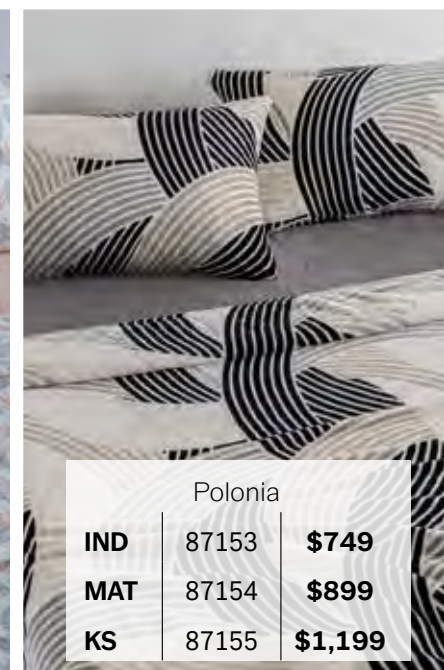

Polonia

IND	87153	$749
MAT	87154	$899
KS	87155	$1,199