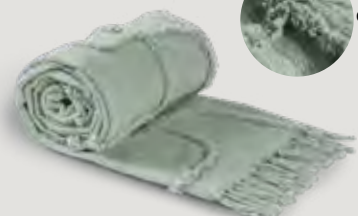

textura plumas

Everest Ivory  
88974 - \$999  
90 x 150 cm

Everest Denim  
89071 - \$699  
109 x 170 cm

pelo largo

Everest Deep Rose  
88046 - \$449  
109 x 170 cm

tejido en punto

Mumbai Gris Neutral  
87823 - \$449  
90 x 150 cm