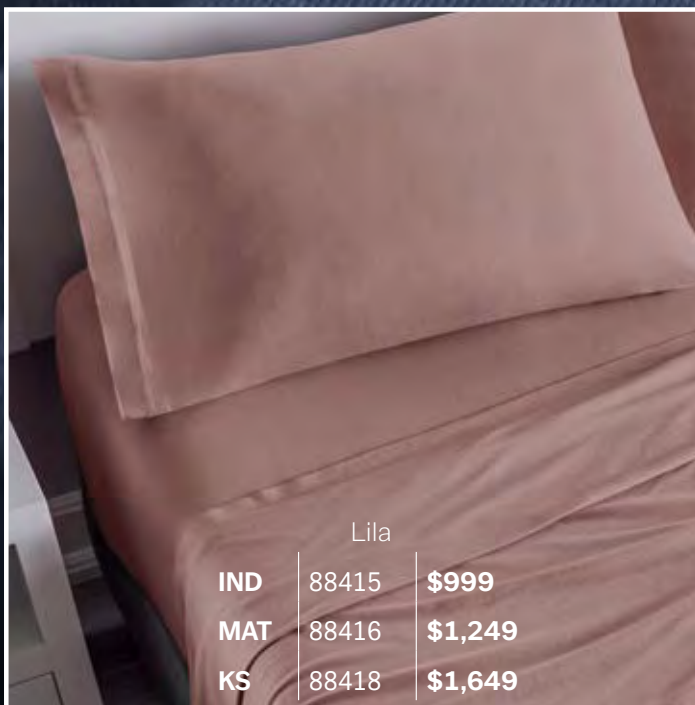

Almond		
IND	88775	\$999
MAT	88776	\$1,249
KS	88778	\$1,649

Gris Glacial		
IND	23736	\$999
MAT	23737	\$1,249
QS	23738	\$1,319
KS	23739	\$1,649

Azul		
IND	88868	\$999
MAT	88869	\$1,249
KS	88871	\$1,649

Lila		
IND	88415	\$999
MAT	88416	\$1,249
KS	88418	\$1,649