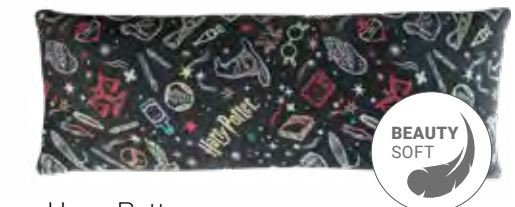

Blue  
89139 - \$419

Everest Sweet Pink  
89056 - \$419

Alpes Lila  
89055 - \$349

Alpes Gris  
36193 - \$349

Everest Barrow  
87232 - \$419

Alpes Negro  
36292 - \$349

Love  
88445 - \$389

Harry Potter  
88252 - \$449