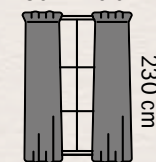

para tus
ventanas
cortas
Cortina corta
130 - 140 cm