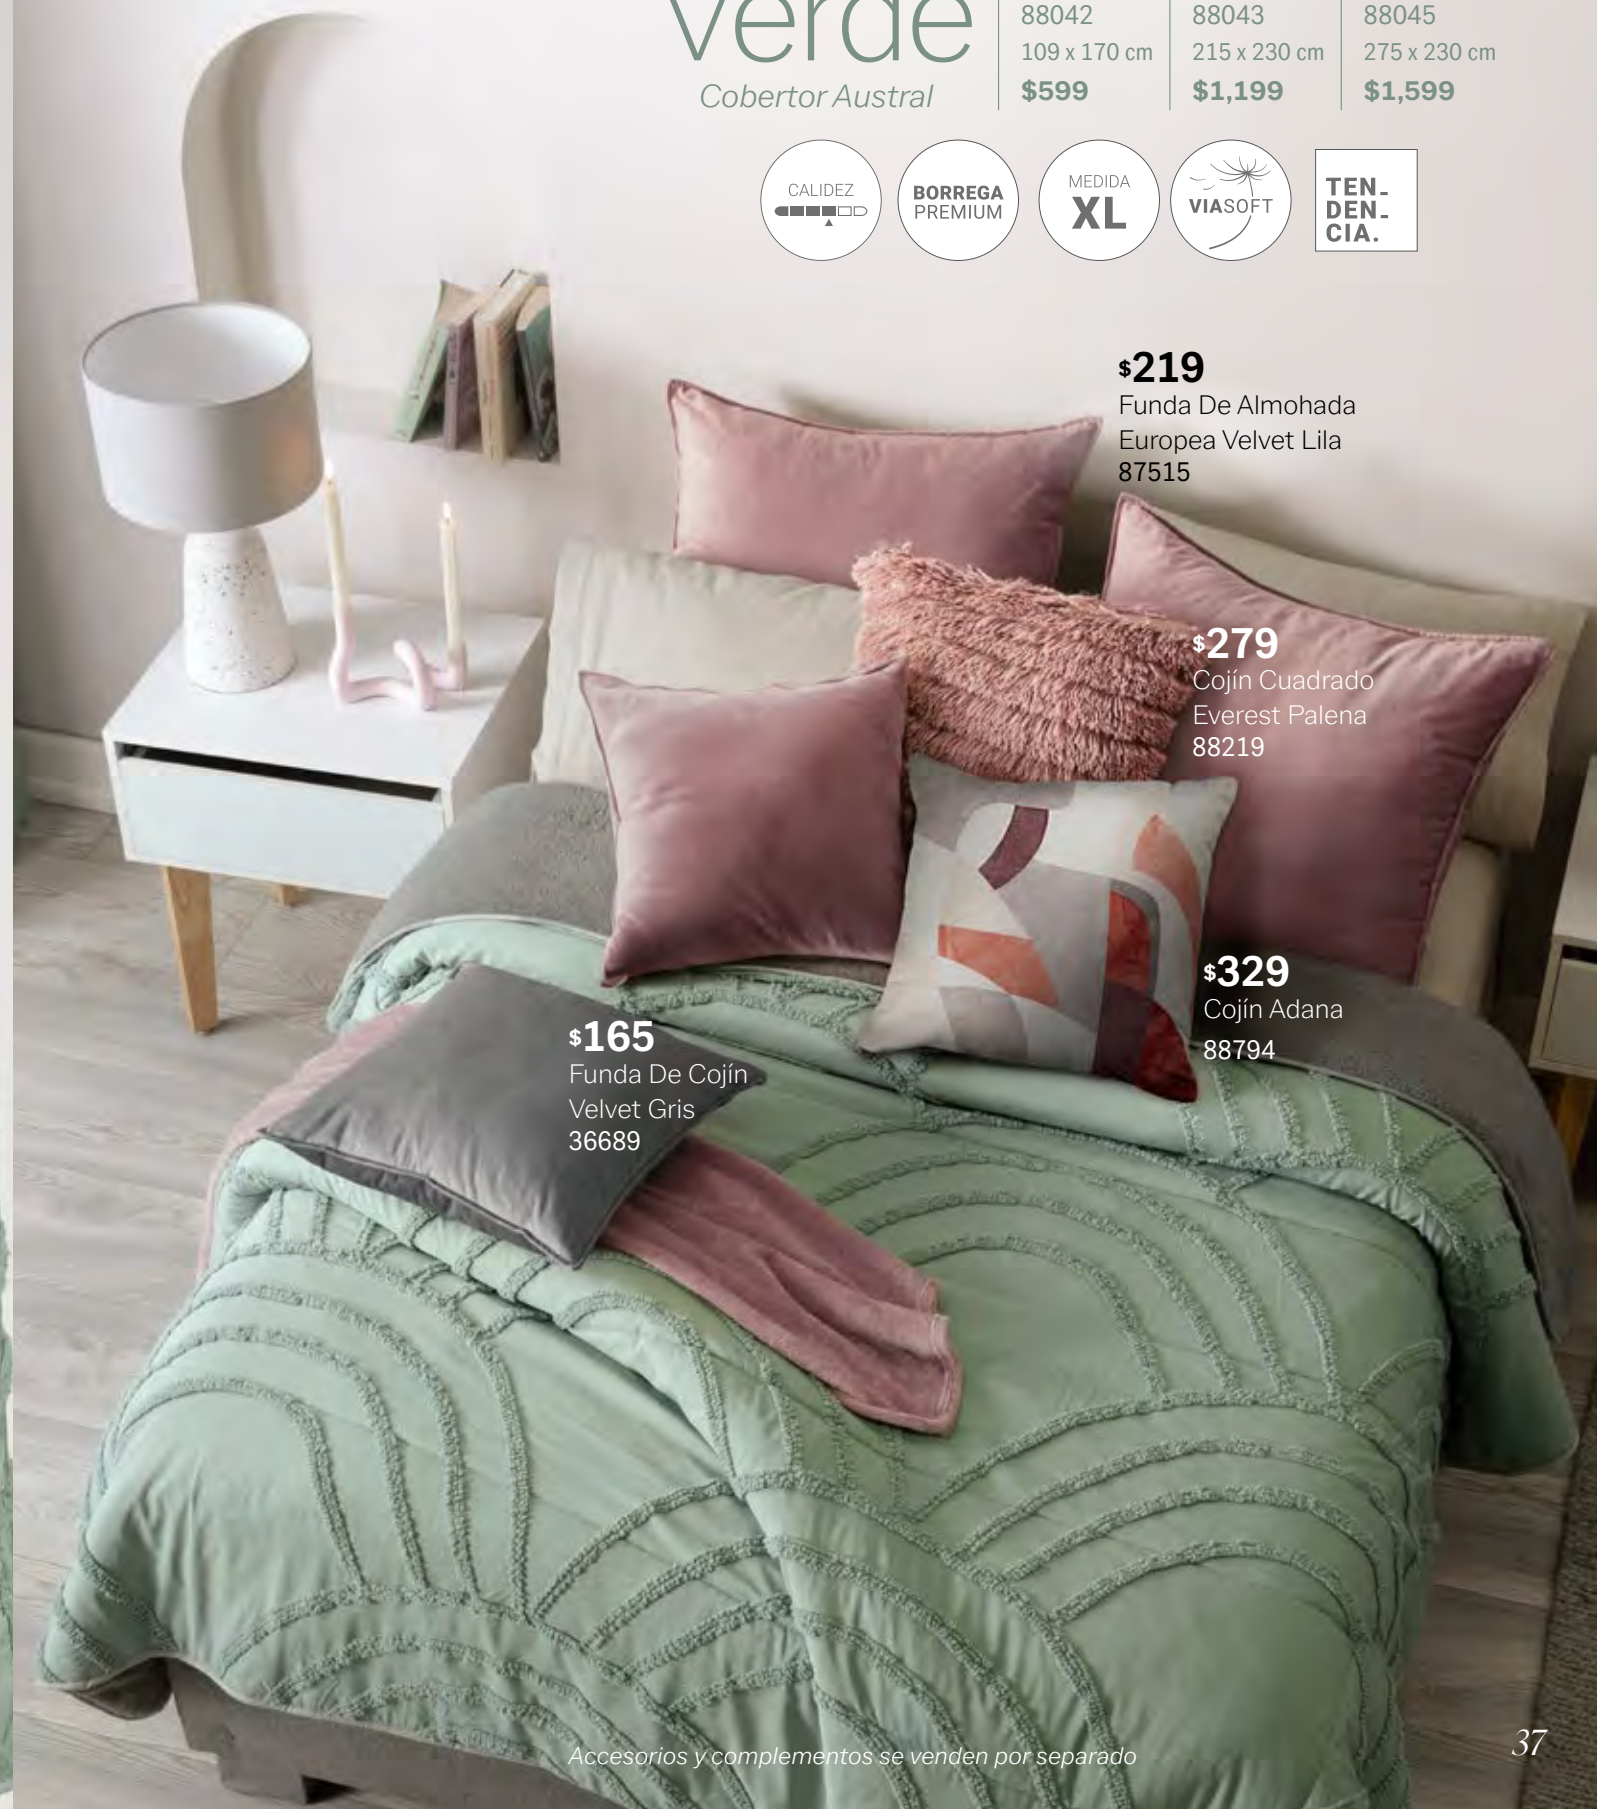

Verde

Cobertor Austral

FRAZADA	MAT XL	KS XL
88042	88043	88045
109 x 170 cm	215 x 230 cm	275 x 230 cm
$599	$1,199	$1,599

$219
Funda De Almohada
Europea Velvet Lila
87515

$279
Cojín Cuadrado
Everest Palena
88219

$329
Cojín Adana
88794

$165
Funda De Cojín
Velvet Gris
36689

Accesorios y complementos se venden por separado