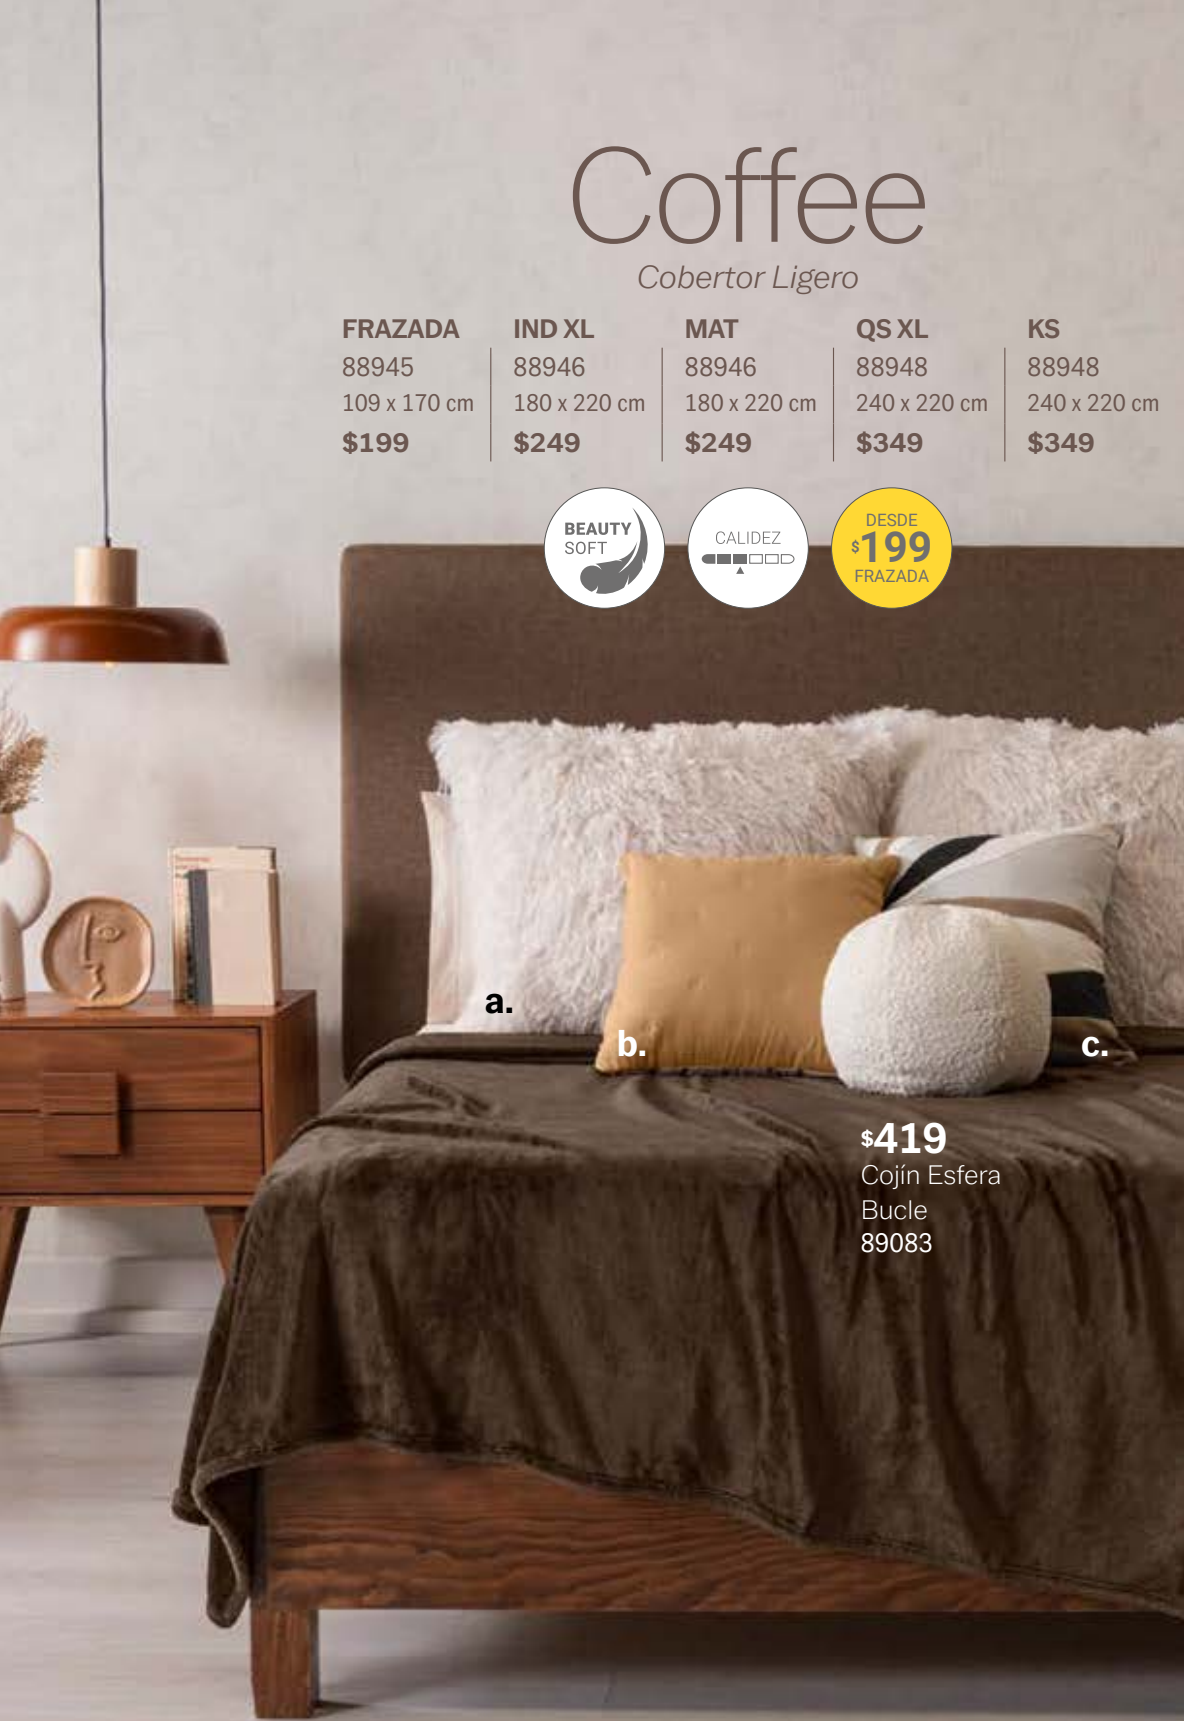

Coffee

Cobertor Ligero

FRAZADA	IND XL	MAT	QS XL	KS
88945	88946	88946	88948	88948
109 x 170 cm	180 x 220 cm	180 x 220 cm	240 x 220 cm	240 x 220 cm
$199	$249	$249	$349	$349

a.

b.

c.

$419
Cojín Esfera
Bucle
89083

complementa con:

- a. Funda De Almohada Europea Ivory - 88975 - **$389**
- b. Cojín Arena - 88755 - **$239**
- c. Cojines Trento - 88802 - **$599**

86 Accesorios y complementos se venden por separado

un look con suaves rosas:

- a. Cortinas Blackout Larga Catania Deep Rose - 87546 - **$719**
- b. Cojín Adana - 88794 - **$329**
- c. Funda De Cojín Rectangular Mumbai Sand - 88588 - **$329**
- d. Sábanas Andes-Polar Mat Almond - 88980 - **$799**