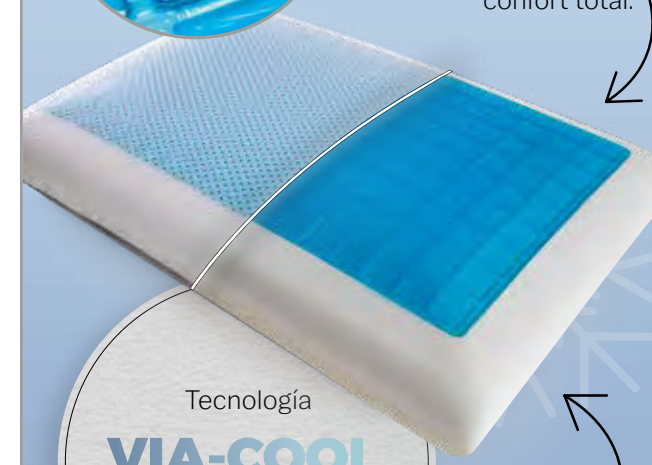

## almohada VIAFOAM gel confort

STD

87627

40 x 60 x 13 cm

\$1,099

\*Almohada ortopédica.  
\*Funda desmontable lavable en casa

Capa Via-cool gel que brinda sensación de frescura superior.

Memory foam que distribuye los puntos de presión para lograr un confort total.

Tecnología **VIA-COOL GEL**

Favorece la relajación de los músculos de espalda y cuello.

funda con cierre

vuelve a su forma original