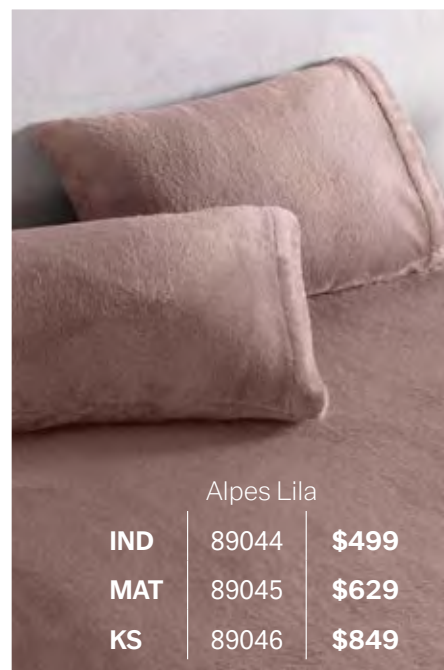

# sábanas Siberia

las más calientitas por su suave textura de borrega

Alpes Gris

IND	23706	\$499
MAT	23707	\$629
KS	23708	\$849

Alpes Negro

IND	86959	\$499
MAT	86960	\$629
KS	86961	\$849

Alpes Rosa Madura

IND	24789	\$499
MAT	24790	\$629
KS	24791	\$849