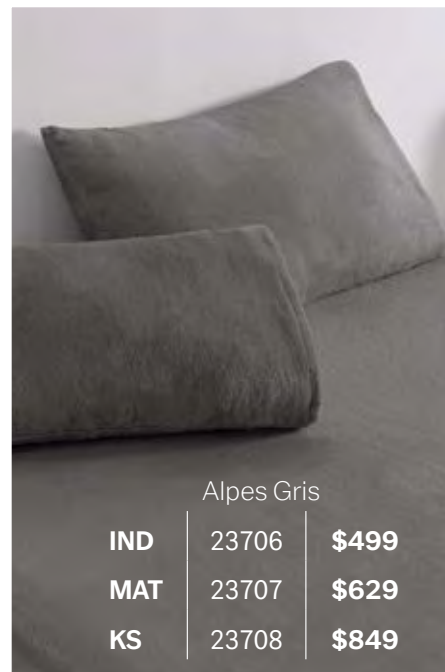

sábanas Siberia

las más calientitas por su suave textura de borrega

Alpes Gris

IND	23706	$499
MAT	23707	$629
KS	23708	$849