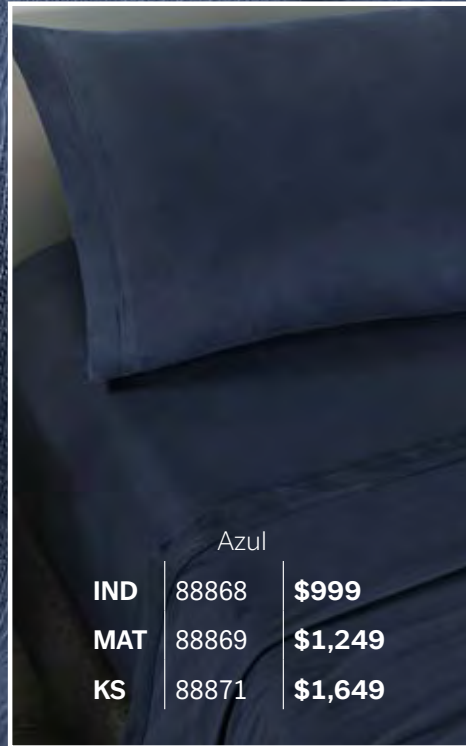

Azul		
IND	88868	$999
MAT	88869	$1,249
KS	88871	$1,649