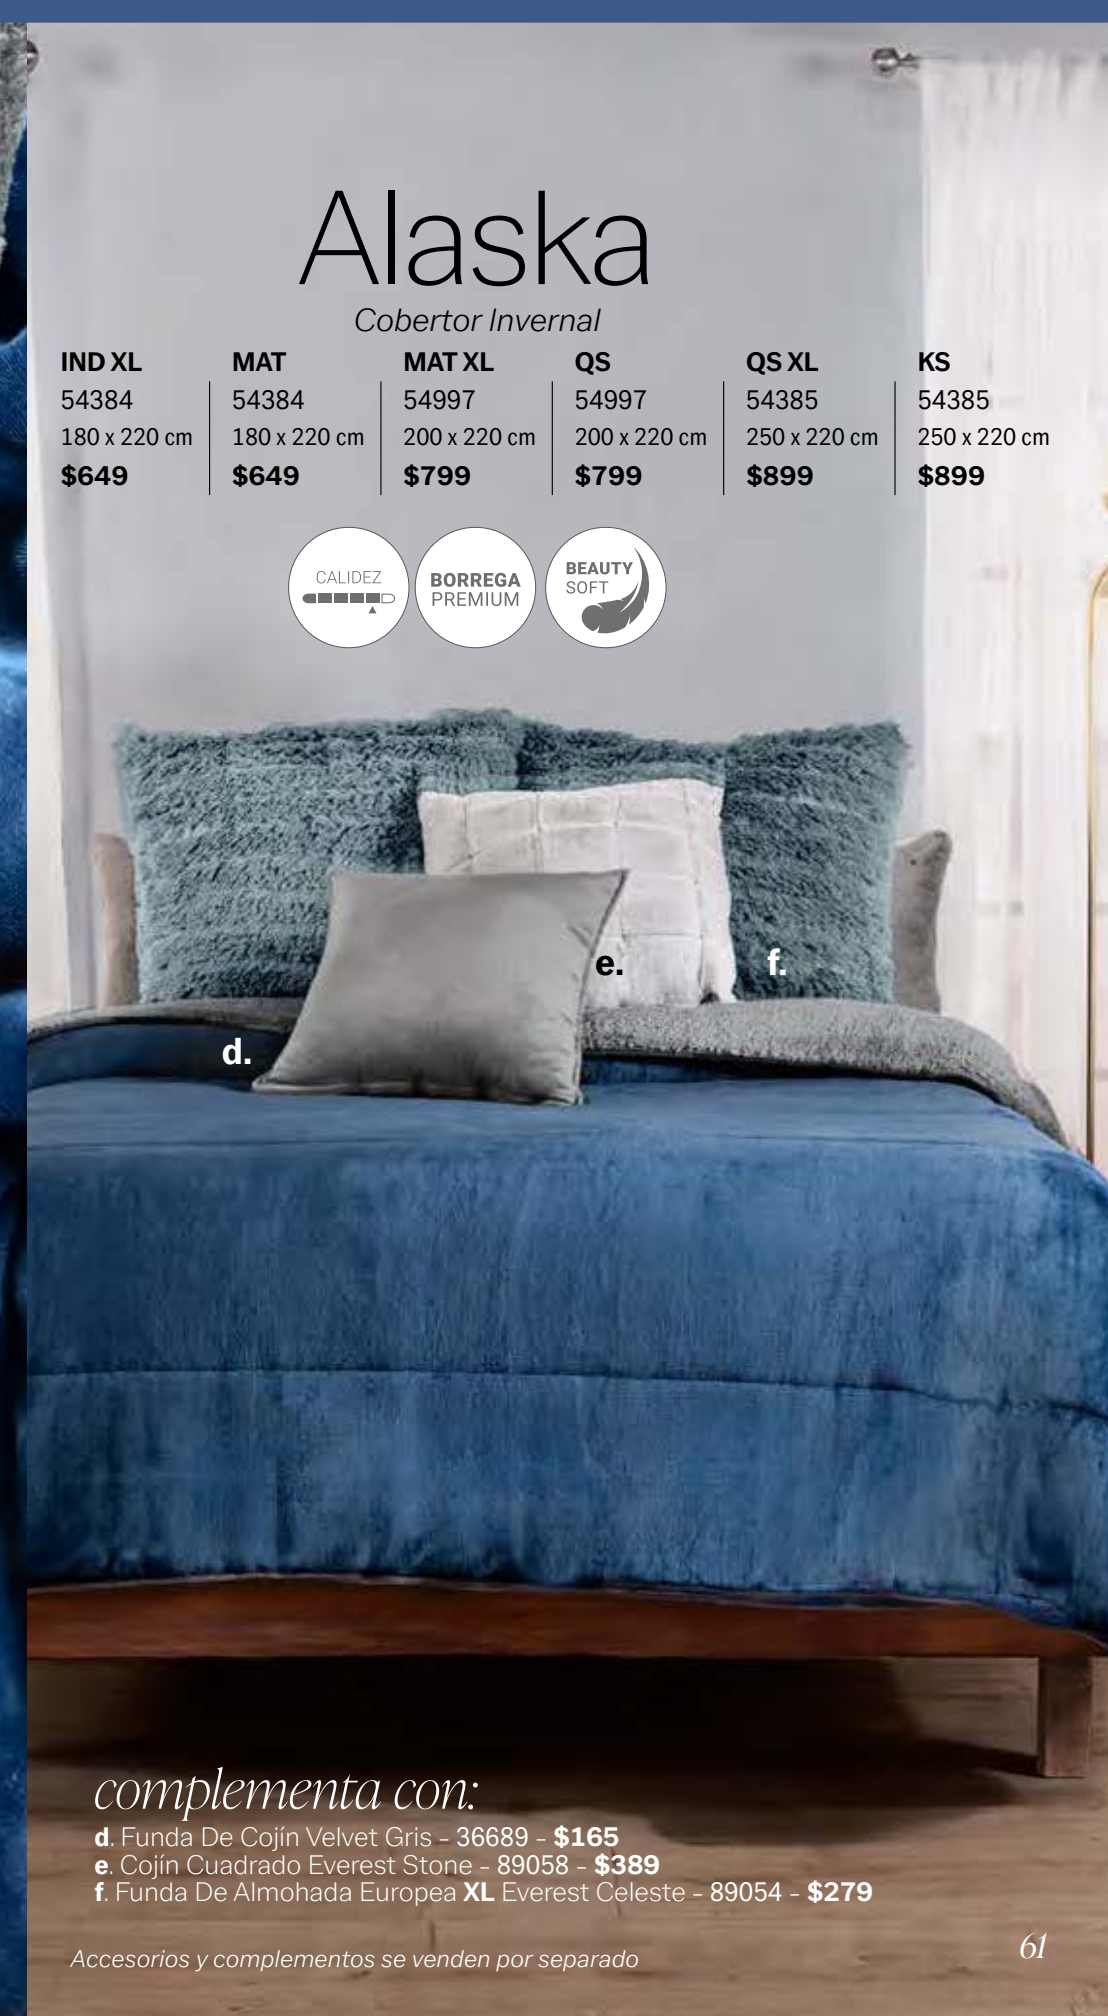

d.

e.

f.

complementa con:

- d. Funda De Cojín Velvet Gris - 36689 - **$165**
- e. Cojín Cuadrado Everest Stone - 89058 - **$389**
- f. Funda De Almohada Europea **XL** Everest Celeste - 89054 - **$279**

Accesorios y complementos se venden por separado