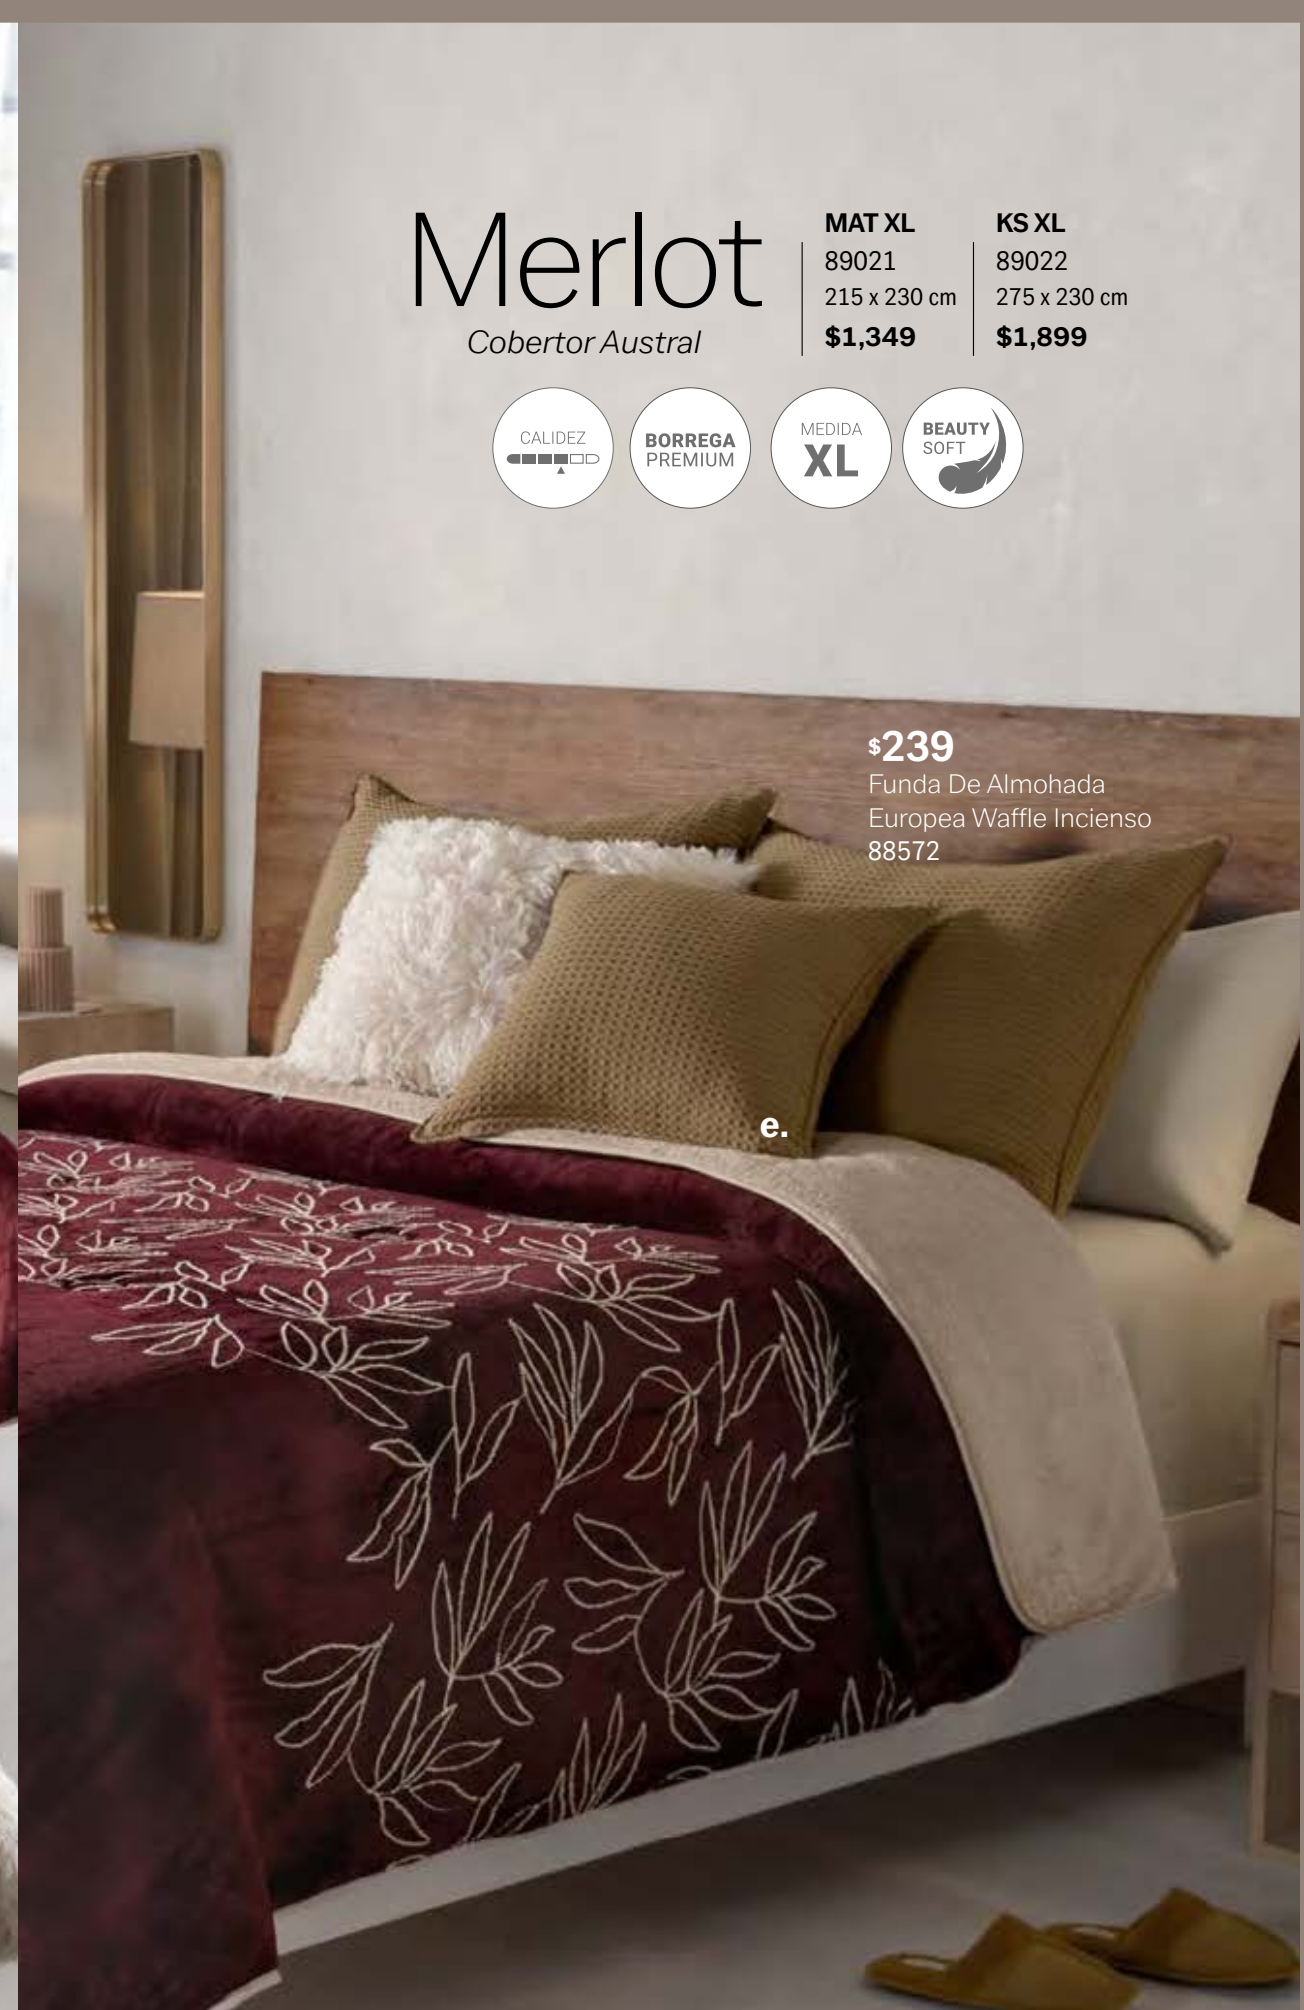

# Merlot

Cobertor Austral

MAT XL	KS XL
89021	89022
215 x 230 cm	275 x 230 cm
<b>\$1,349</b>	<b>\$1,899</b>

**\$239**  
 Funda De Almohada  
 Europea Waffle Incienso  
 88572

*borrega  
premium*

*bordado*