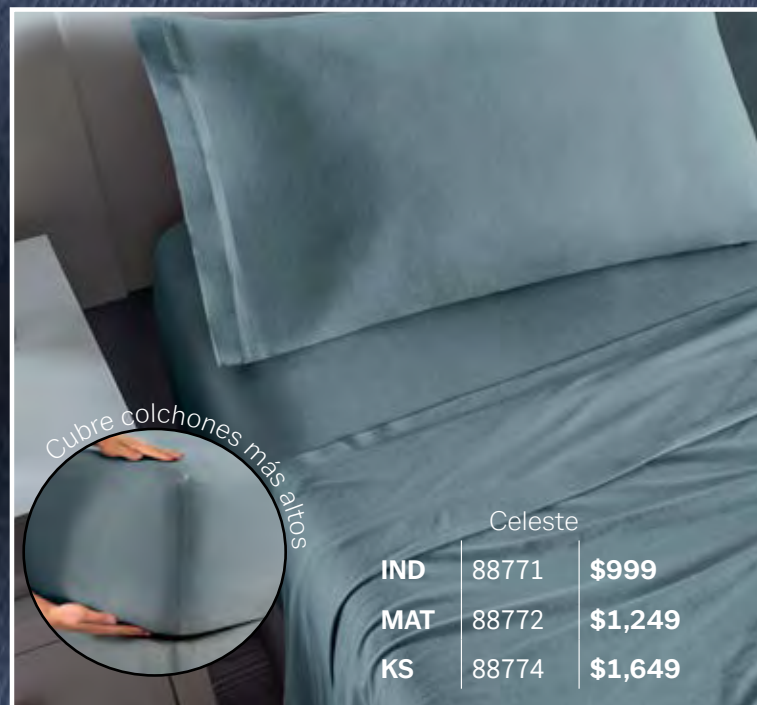

Celeste		
IND	88771	\$999
MAT	88772	\$1,249
KS	88774	\$1,649