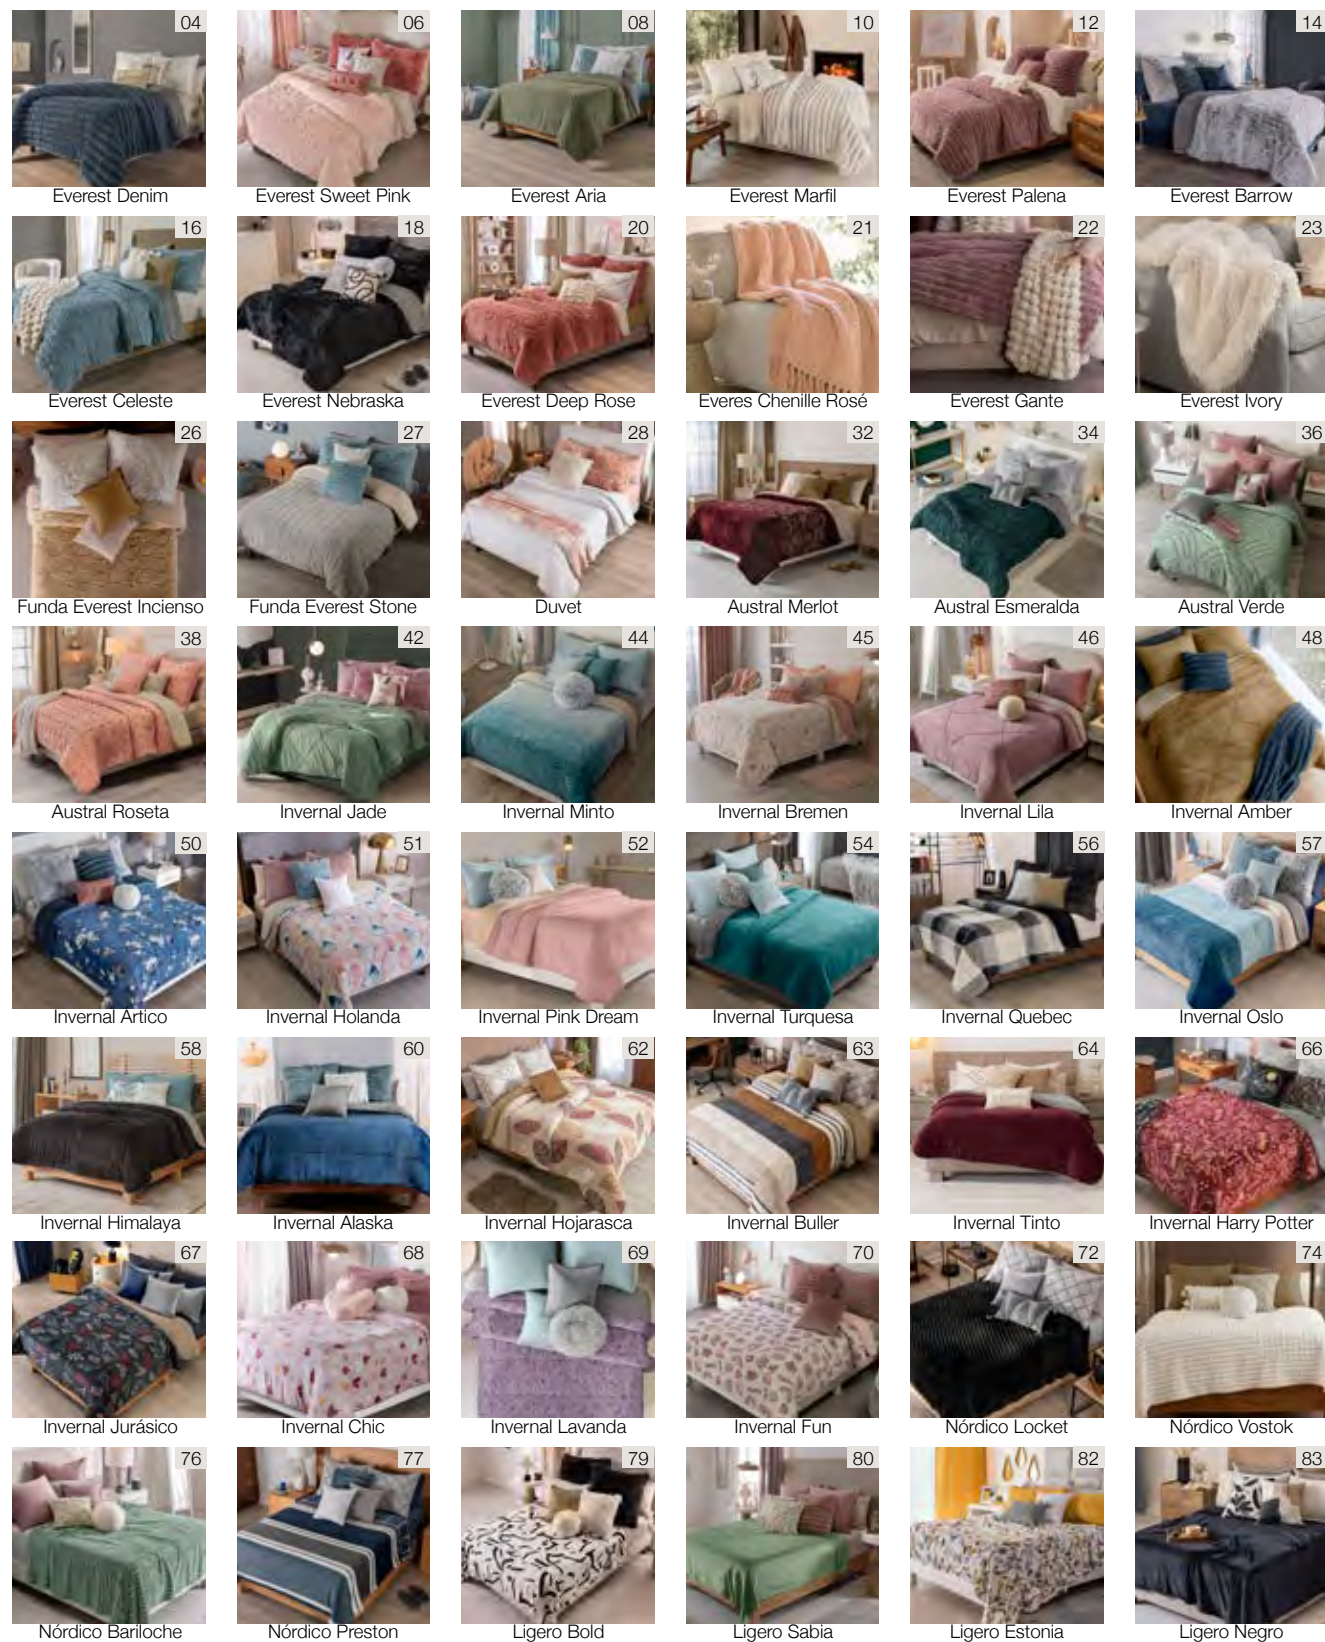

Índice *fotográfico*

Todos los diseños, marcas, avisos, nombres comerciales, derechos de autor y/o cualquier otra figura de propiedad industrial e intelectual presentes en este catálogo, son propiedad exclusiva y se encuentran protegidos a favor de sus titulares. Cualquier reproducción total o parcial de esta obra o cualquier medio, ya sean electrónicos, mecánicos o foto mecánicos, incluyendo foto copia, grabaciones magnetofónicas o cualquier sistema de almacenamiento de información, por cualquier medio, ya sea directa o a través de terceros, será reprimida a través de las acciones legales procedentes y ante las autoridades correspondientes.

*Precios sujetos a cambio sin previo aviso.
JULIO 2024 / MC / VIMX-24-01