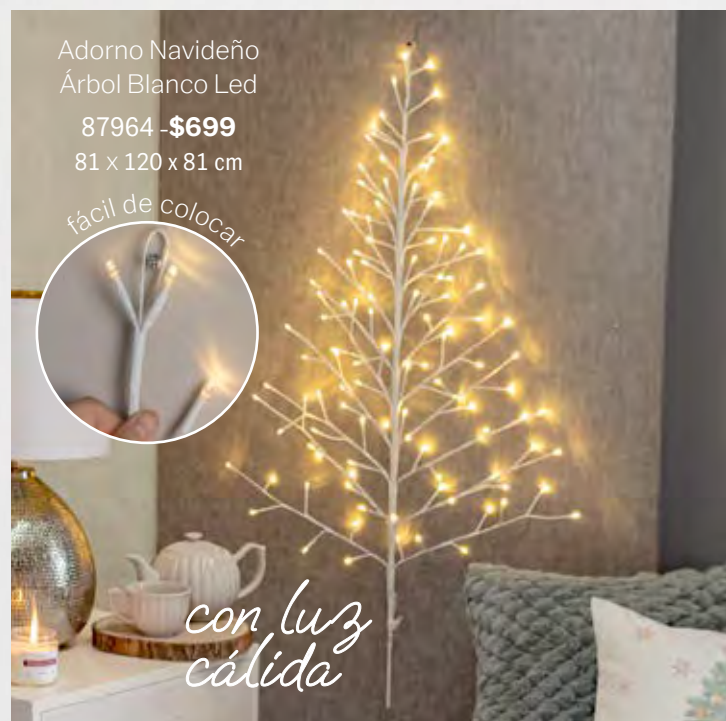

Adorno Navideño
Árbol Blanco Led
87964 - $699
81 x 120 x 81 cm

fácil de colocar

con luz cálida

Adorno Navideño
Árbol Colgante
Wood
87244 - $269
34 x 38 cm