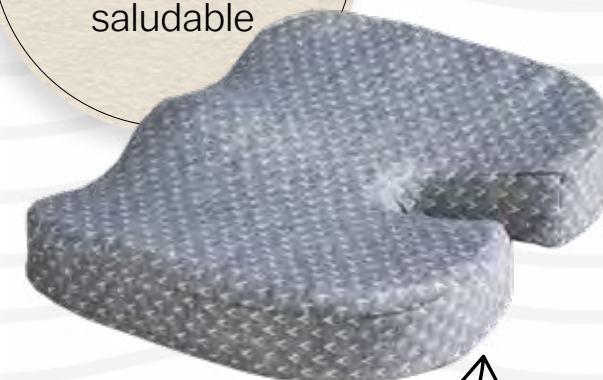

cojín VIAFOAM multi-seat

STD
86681
36 x 44 x 7 cm
$569

*Cojín ortopédico.
*Funda desmontable lavable en casa

Evita el dolor de **espalda baja** proporcionando apoyo al sentarse

funda con cierre

Soporte adecuado para una postura saludable