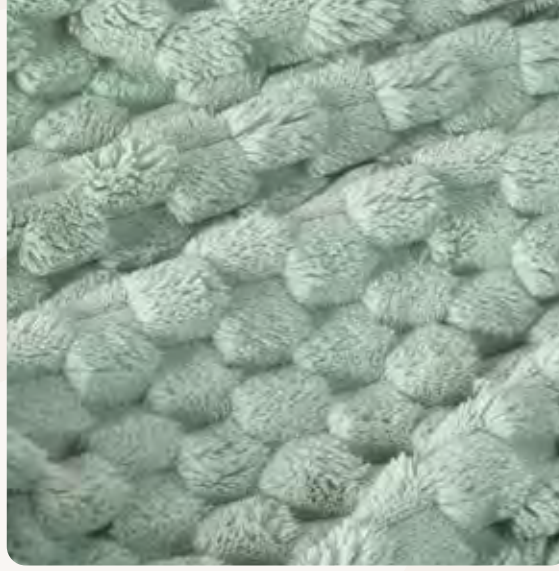

Menta

Cobertor Baby Nórdico

CUNA	CARRIOLA
88732	88733
100 x 150 cm	100 x 74 cm
$349	$199