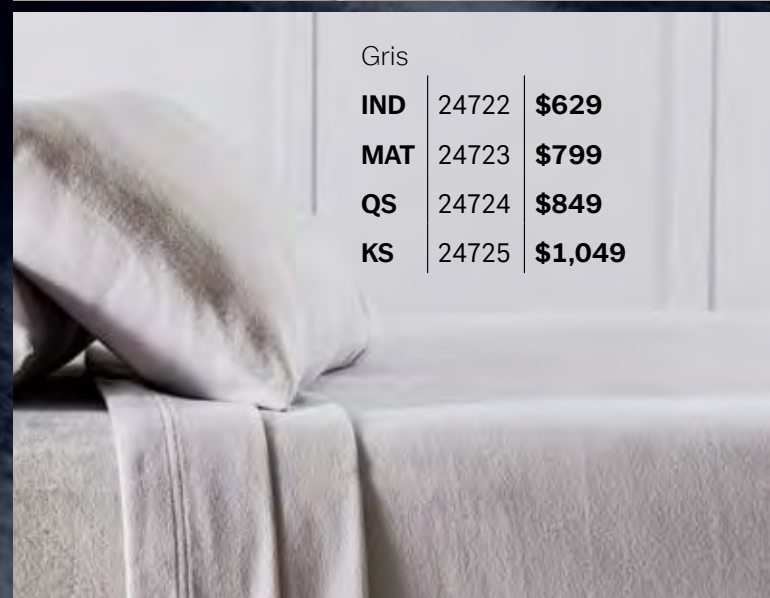

Gris		
IND	24722	$629
MAT	24723	$799
QS	24724	$849
KS	24725	$1,049