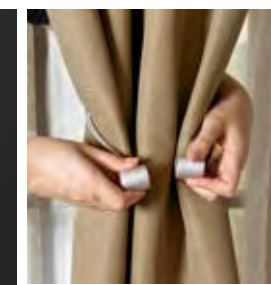

# Sujetador de cortinas

set de  
piezas 2

\$149  
Sujetadores De  
Cortina Gris  
87624

Fácil de usar  
No requiere herramienta

dale estilo a  
tus cortinas  
con el sujetador  
de imán

Tergal Beige

CORTA	LARGA
87862	87863
136 x 180 cm	136 x 230 cm
<b>\$299</b>	<b>\$329</b>