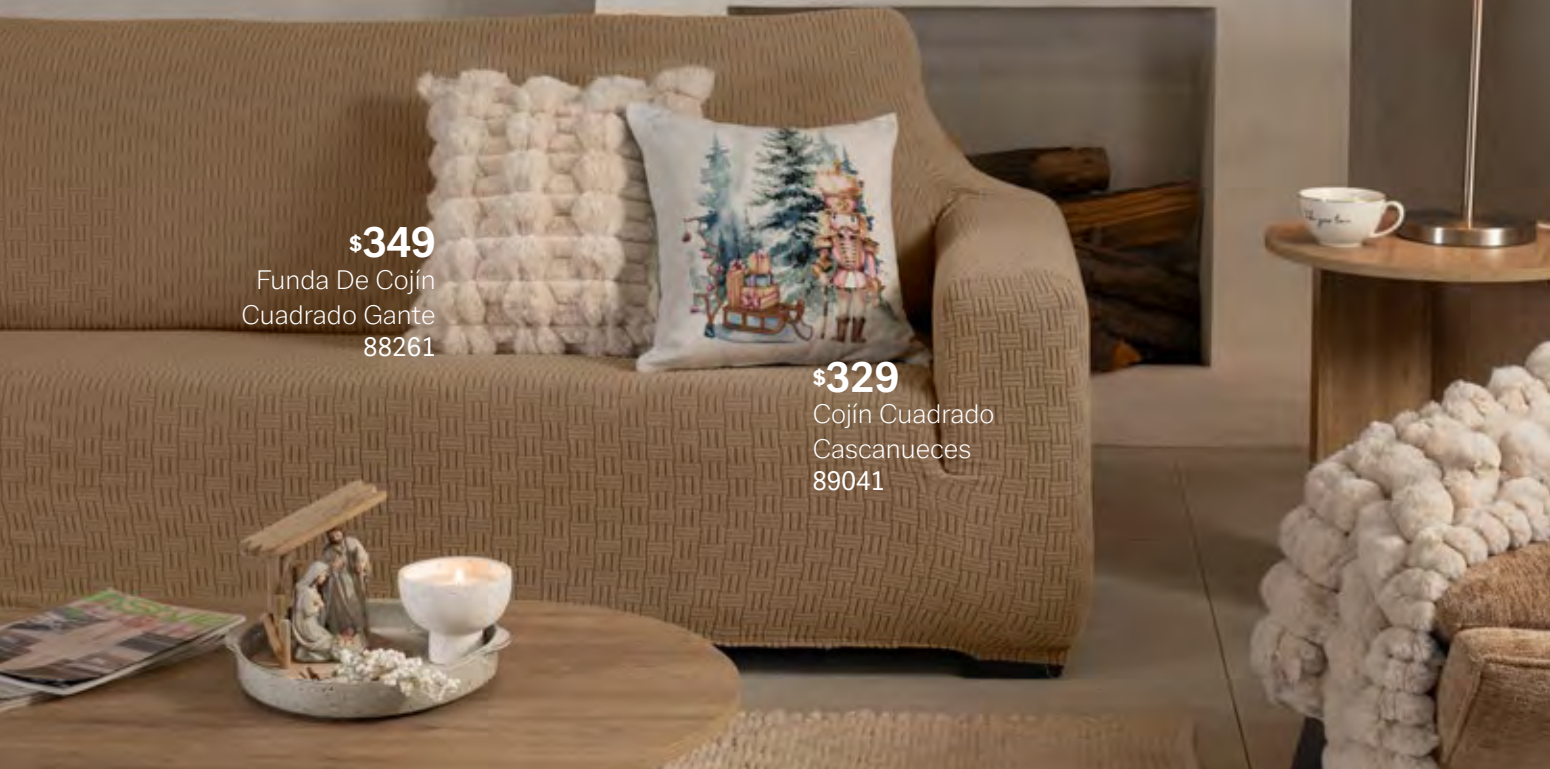

$349
Funda De Cojín
Cuadrado Gante
88261

$329
Cojín Cuadrado
Cascanueces
89041