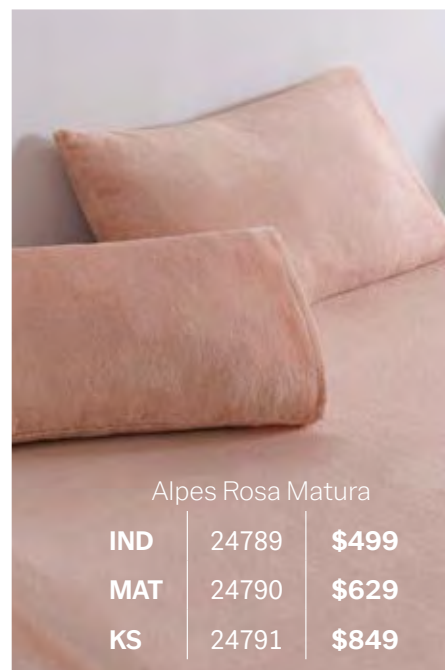

# sábanas Siberia

las más calientitas por su suave textura de borrega

Alpes Gris

IND	23706	\$499
MAT	23707	\$629
KS	23708	\$849

Alpes Negro

IND	86959	\$499
MAT	86960	\$629
KS	86961	\$849

Alpes Rosa Madura

IND	24789	\$499
MAT	24790	\$629
KS	24791	\$849