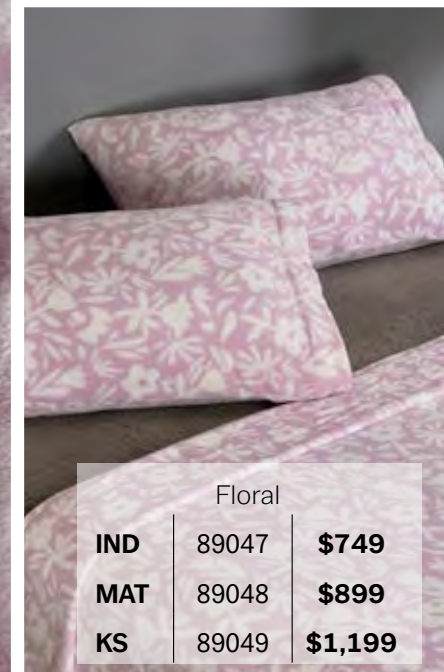

sábanas Siberia

con cobertor ligero
las más calientitas por su suave textura de borrega

Floral

IND	89047	$749
MAT	89048	$899
KS	89049	$1,199