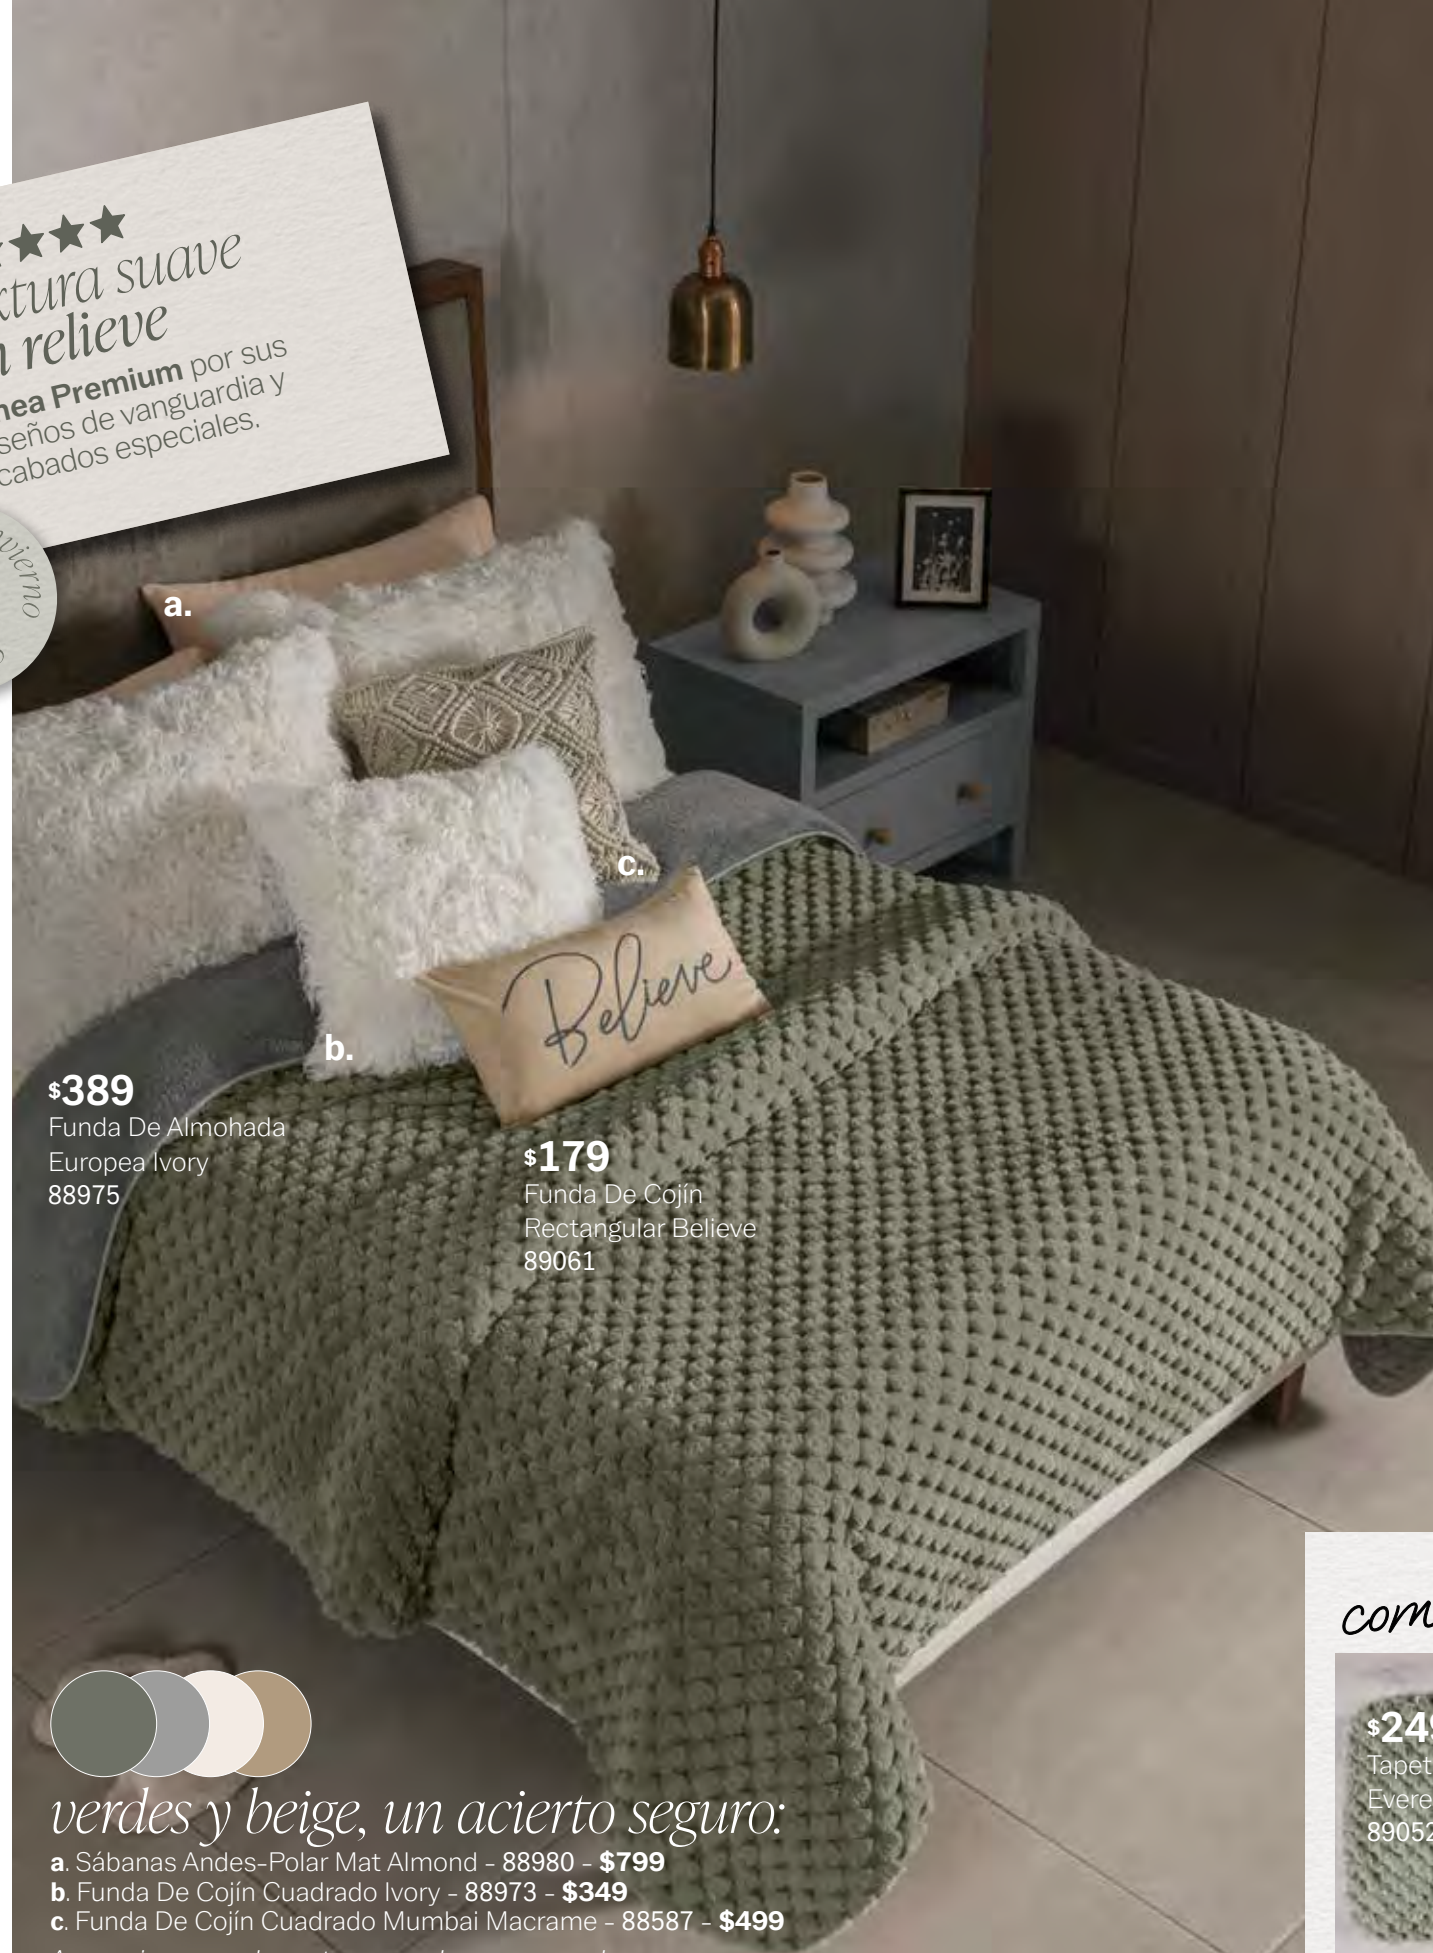

★★★★★
textura suave
en relieve
Línea Premium por sus
diseños de vanguardia y
acabados especiales.

vianney
invierno
24-25

a.

c.

b.

$389
Funda De Almohada
Europea Ivory
88975

$179
Funda De Cojín
Rectangular Believe
89061

verdes y beige, un acierto seguro:

- a. Sábanas Andes-Polar Mat Almond - 88980 - **$799**
- b. Funda De Cojín Cuadrado Ivory - 88973 - **$349**
- c. Funda De Cojín Cuadrado Mumbai Macrame - 88587 - **$499**

Accesorios y complementos se venden por separado