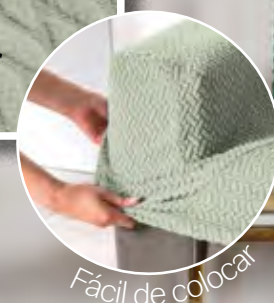

Niza Verde

funda de sillón

texturas únicas
tela elástica