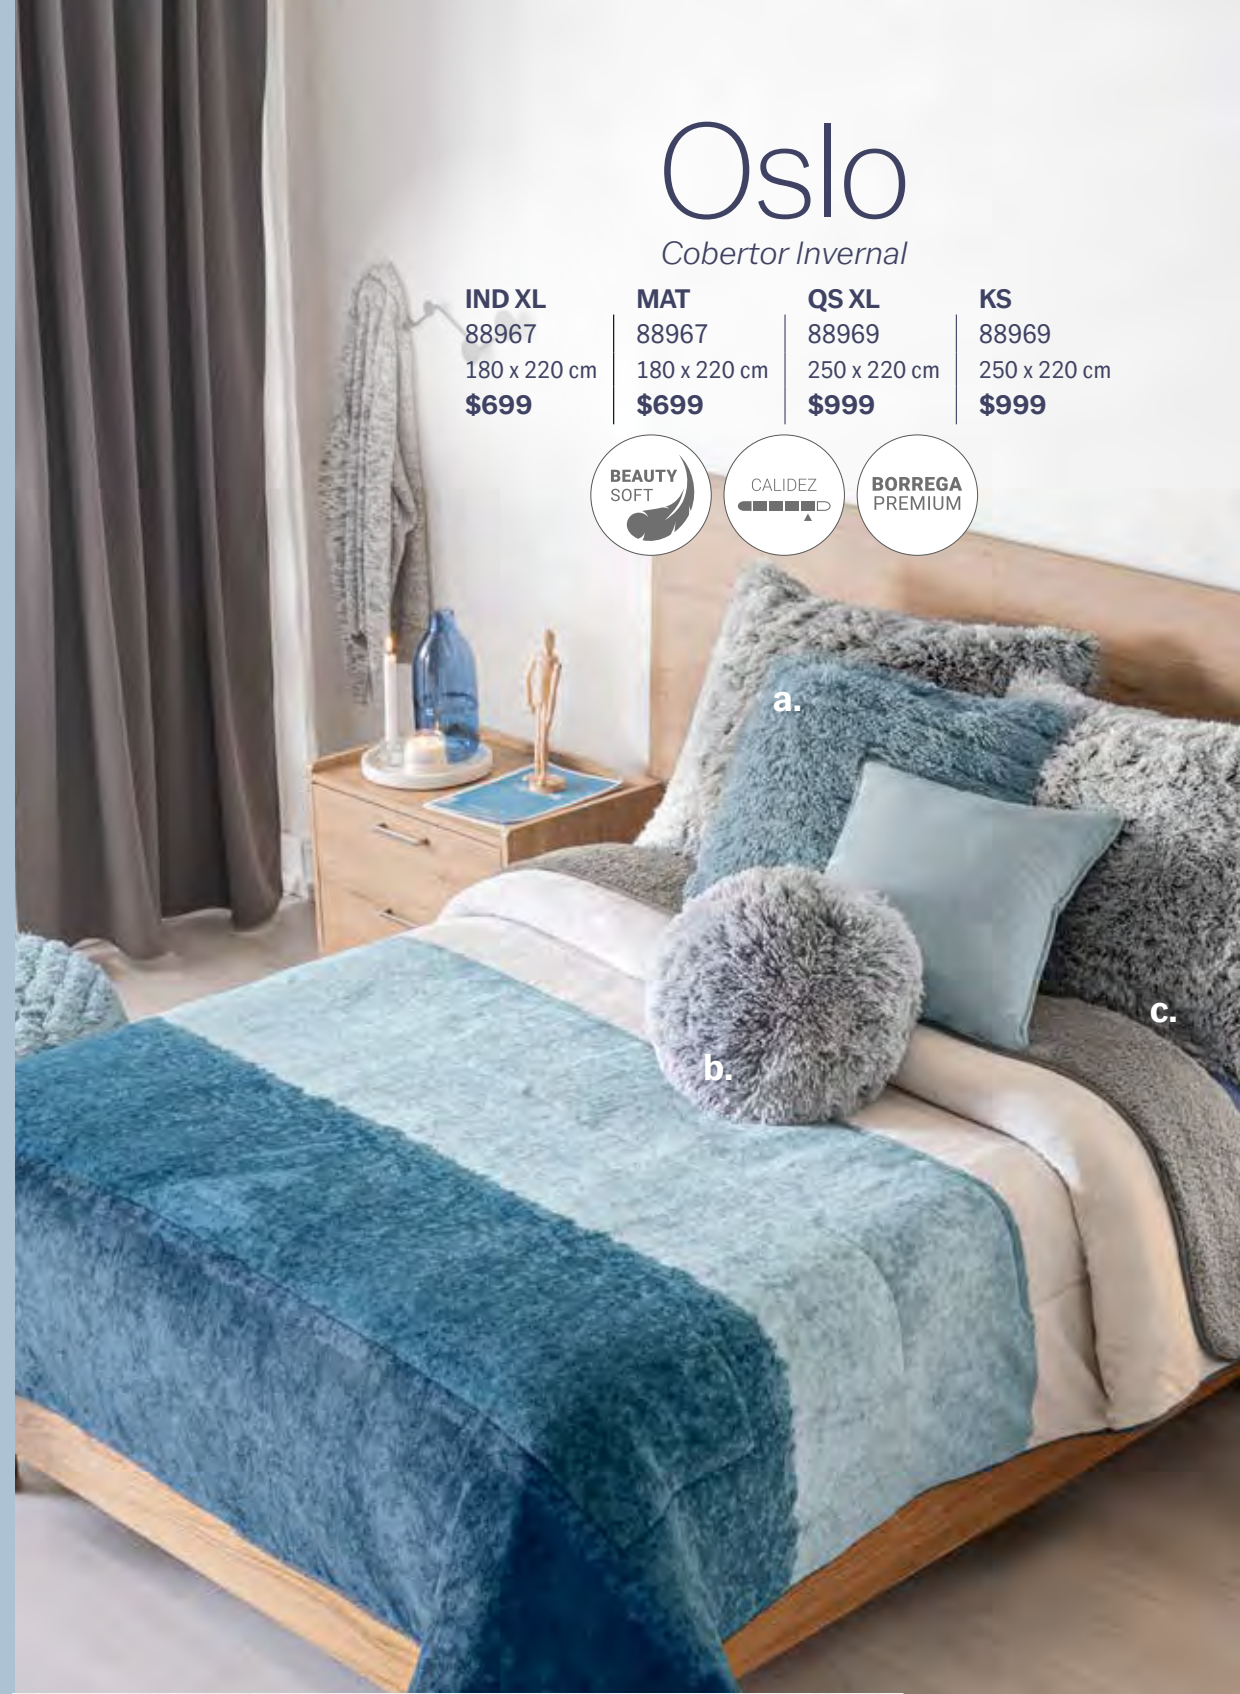

complementa con:

- a. Cojín Cuadrado Everest Celeste - 89059 - **$279**
- b. Cojín Everest Barrow - 87251 - **$279**
- c. Funda De Almohada Europea **XL** Everest Barrow - 87247 - **$279**