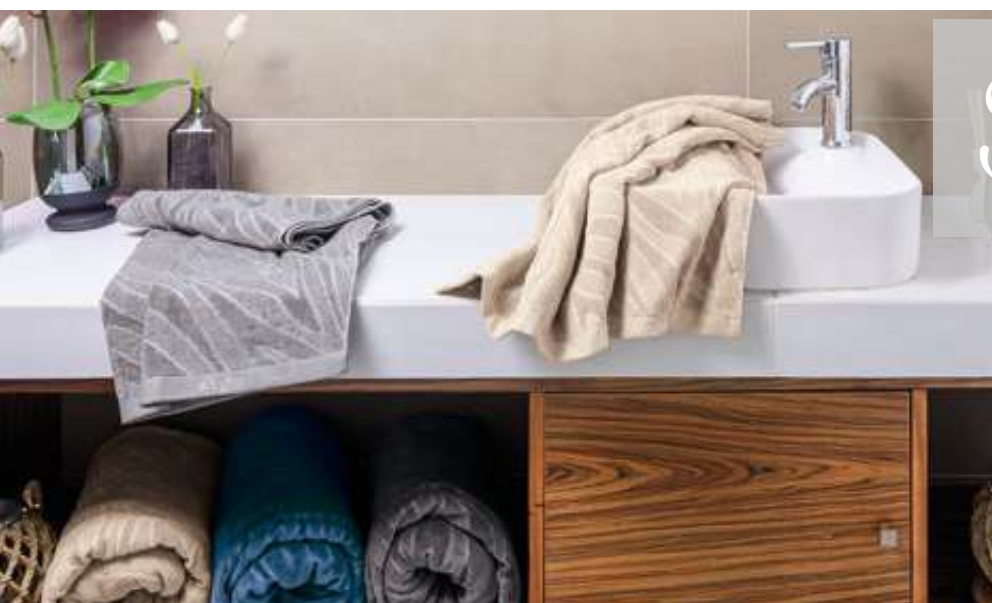

Sahara platina

Sahara mandarin

LÍNEA TOALLAS

Savage

Maxilma
Absorbencia

MB Medio Baño
70 cm x 140 cm

BC Baño Completo
90 cm x 170 cm