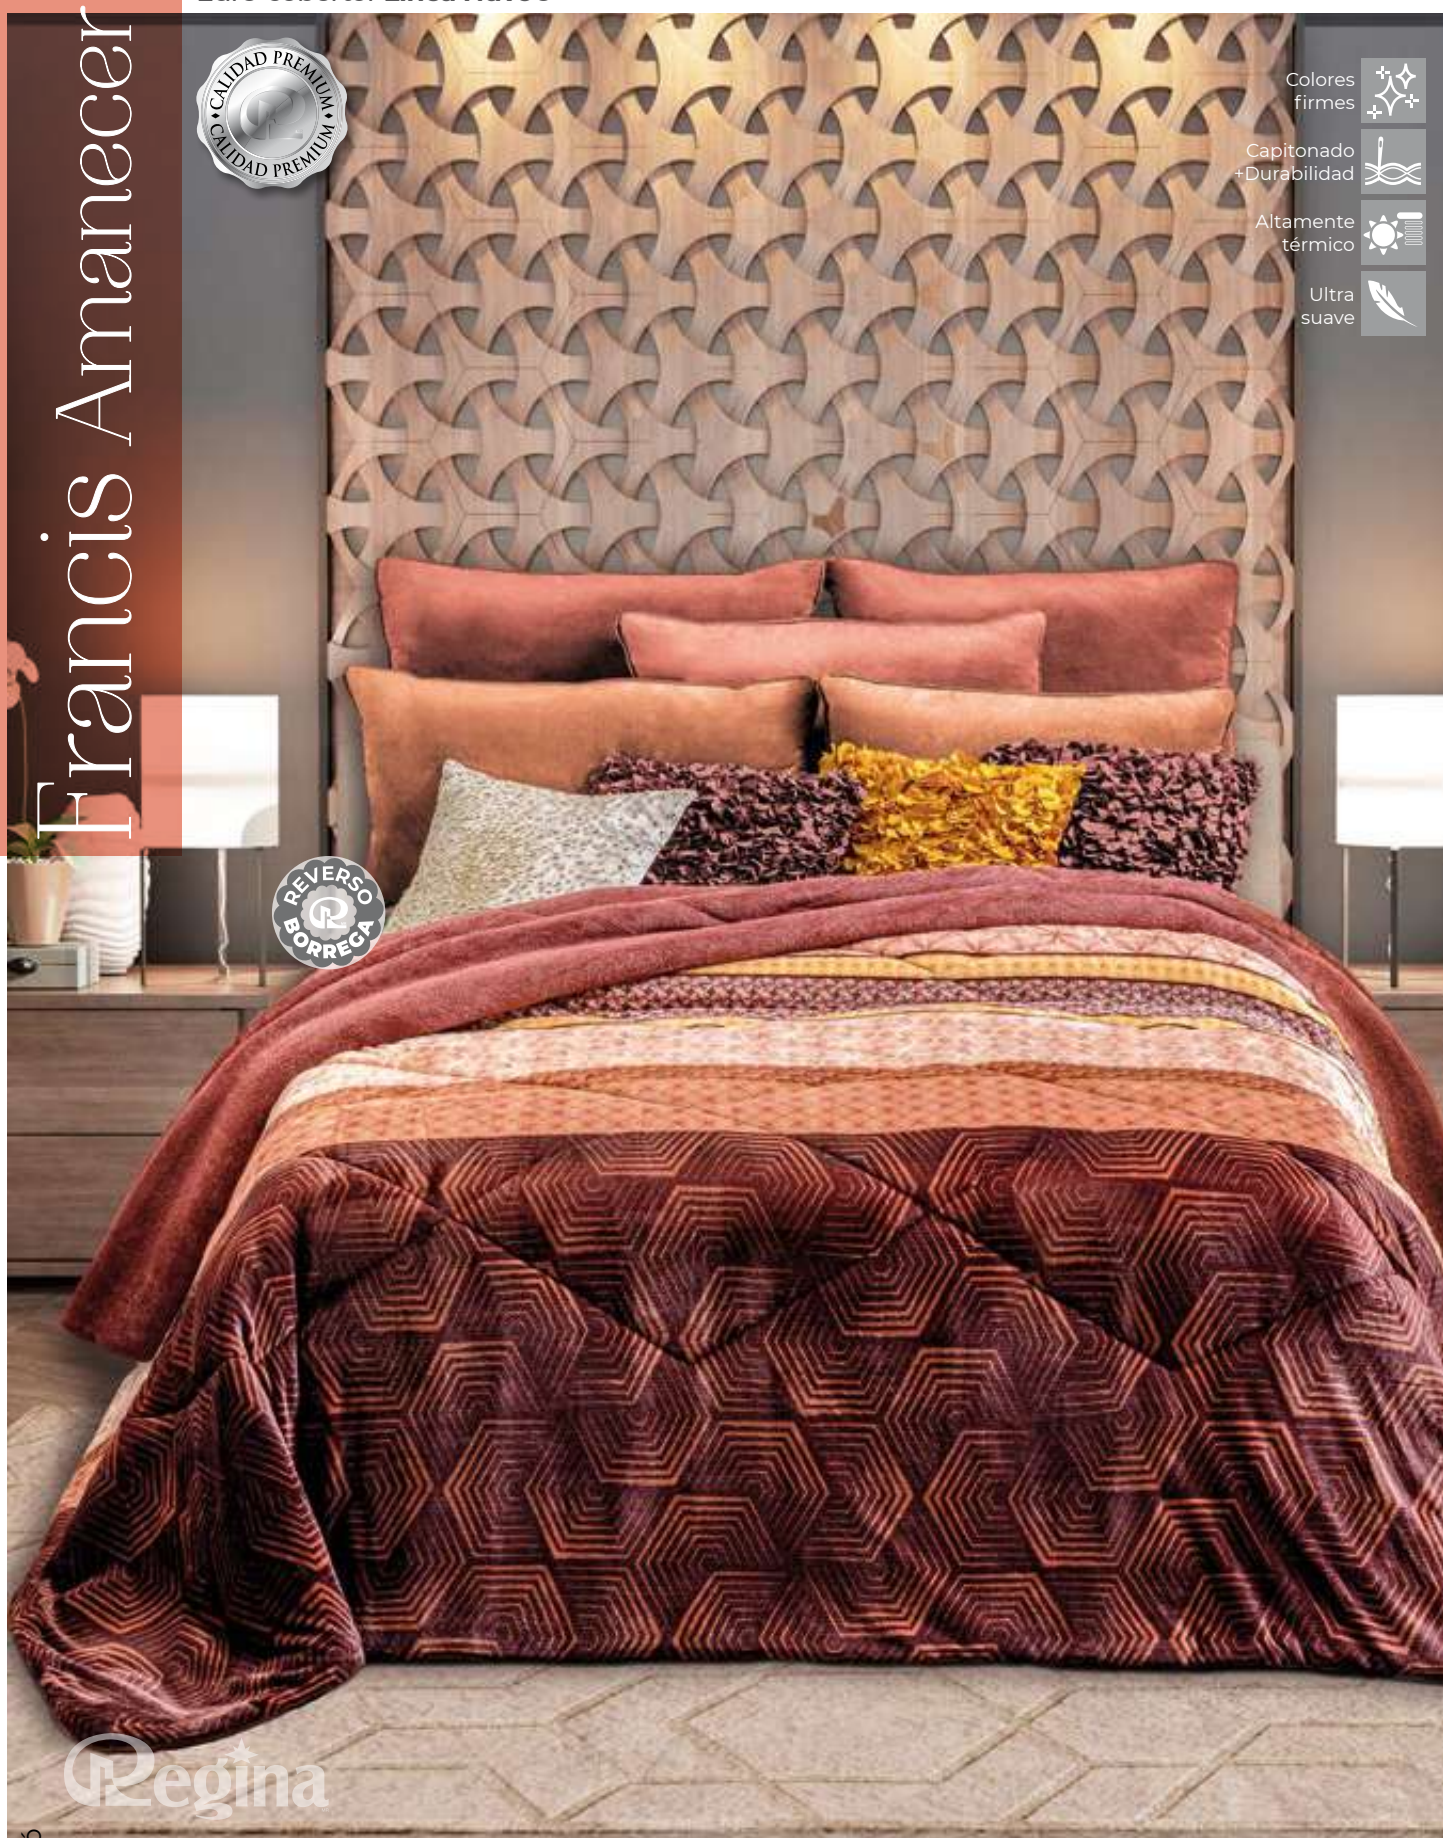

Francis Amanecer

Edre-cobertor Línea Nuvó®

- Colores firmes
- Capitonado + Durabilidad
- Altamente térmico
- Ultra suave

Los tonos pueden variar ligeramente debido a la impresión. *Foto ilustrativa.

Regina

Nuvó 76

Matrimonial	1 pieza	King Size	1 pieza
1 Cobertor 180 cm x 220 cm		1 Cobertor 240 cm x 220 cm	

Edre-cobertor Línea Nuvó®