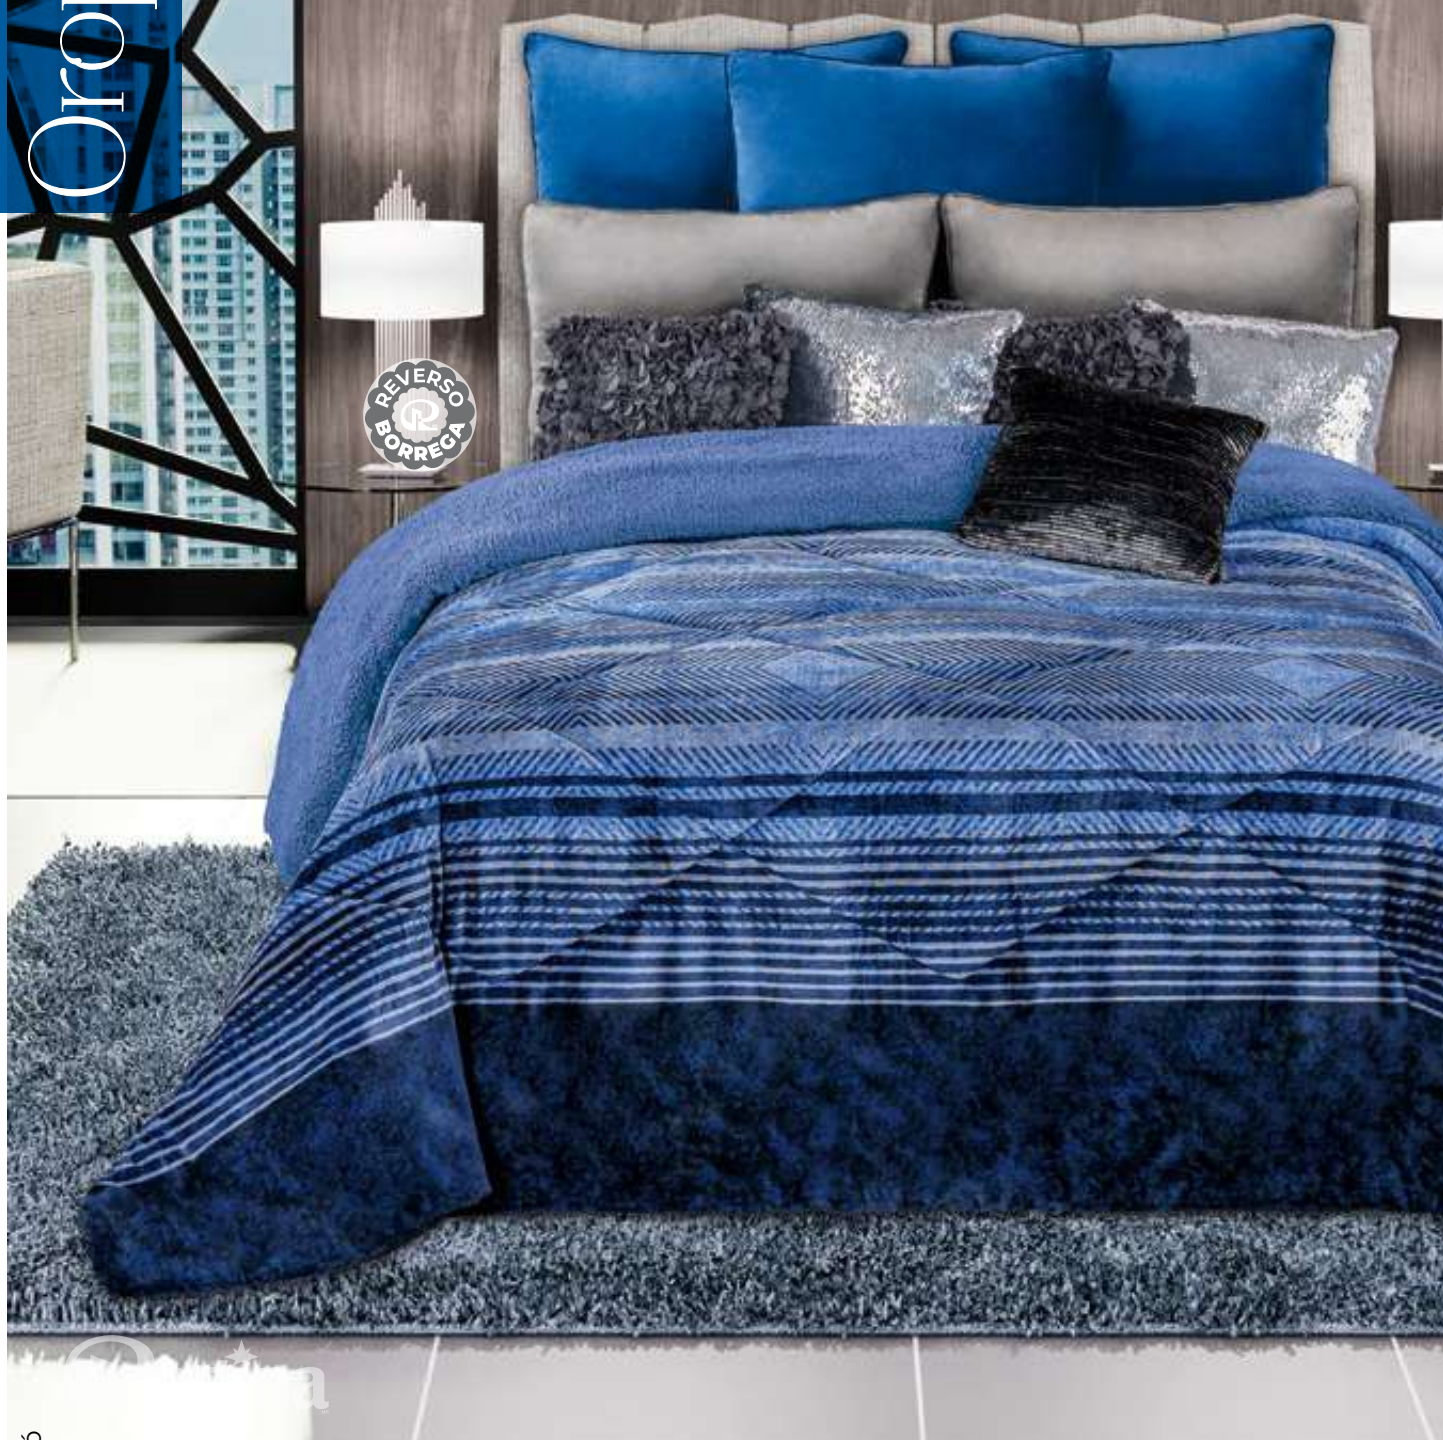

- Colores firmes
- Capitonado + Durabilidad
- Altamente térmico
- Ultra suave

Los tonos pueden variar ligeramente debido a la impresión. *Foto ilustrativa.

Matrimonial | 1 pieza
1 Cobertor 180 cm x 220 cm

- Colores firmes
- Capitonado + Durabilidad
- Altamente térmico
- Ultra suave

Los tonos pueden variar ligeramente debido a la impresión. *Foto ilustrativa.