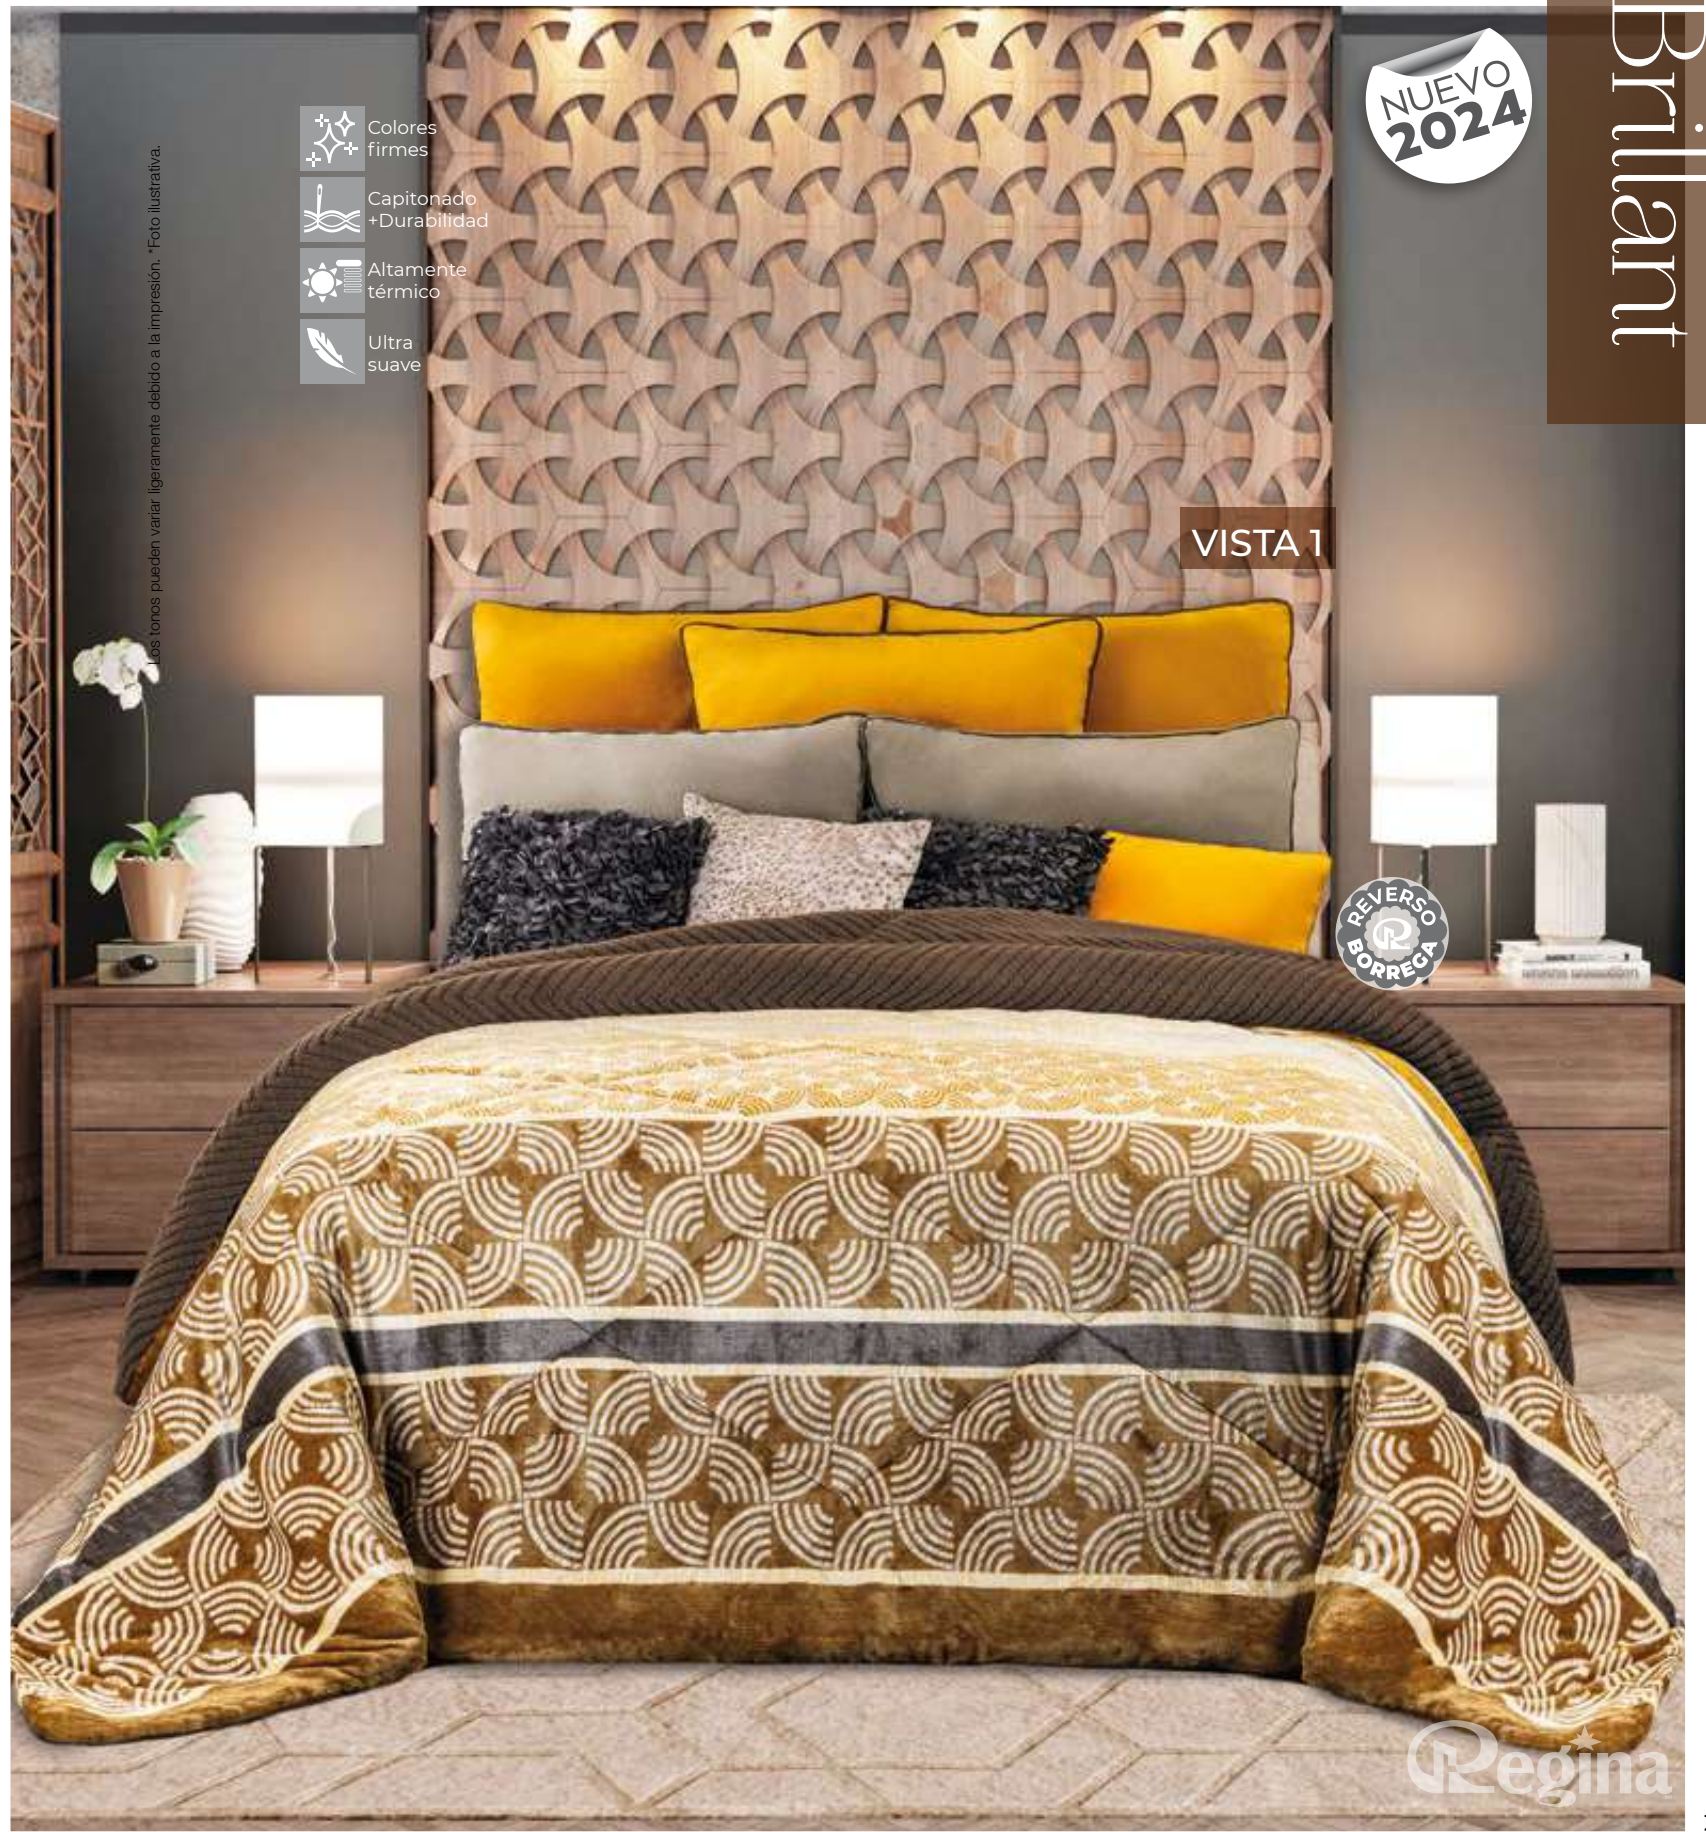

NUEVO
Reverso
Jacquard

Regina®
es Diseño

NUEVO
2024

Brilliant

- Colores firmes
- Capitonado + Durabilidad
- Altamente térmico
- Ultra suave

Los tonos pueden variar ligeramente debido a la impresión. *Foto ilustrativa.

VISTA 1

REVERSO
BORREGA

Matrimonial | 1 pieza
1 Cobertor 180 cm x 220 cm

King Size | 1 pieza
1 Cobertor 240 cm x 220 cm