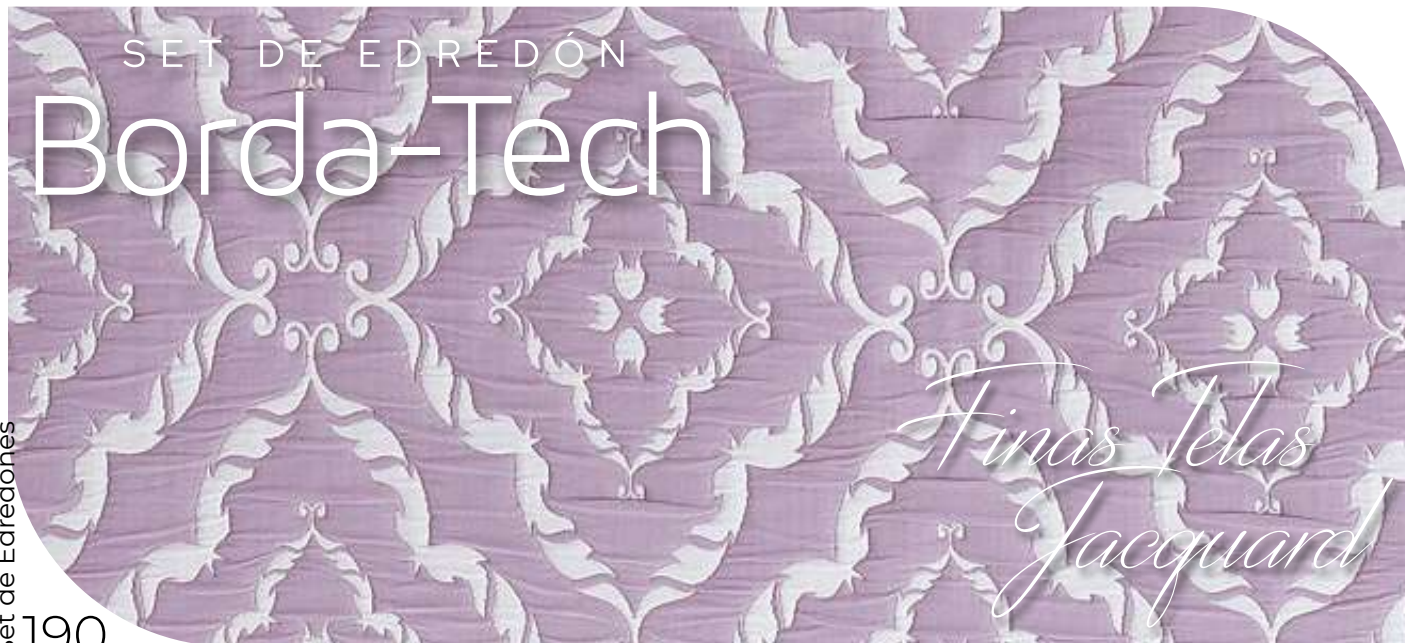

SET DE EDREDÓN
Borda-Tech

*Finas Telas
Jacquard*

Set de Edredones

190