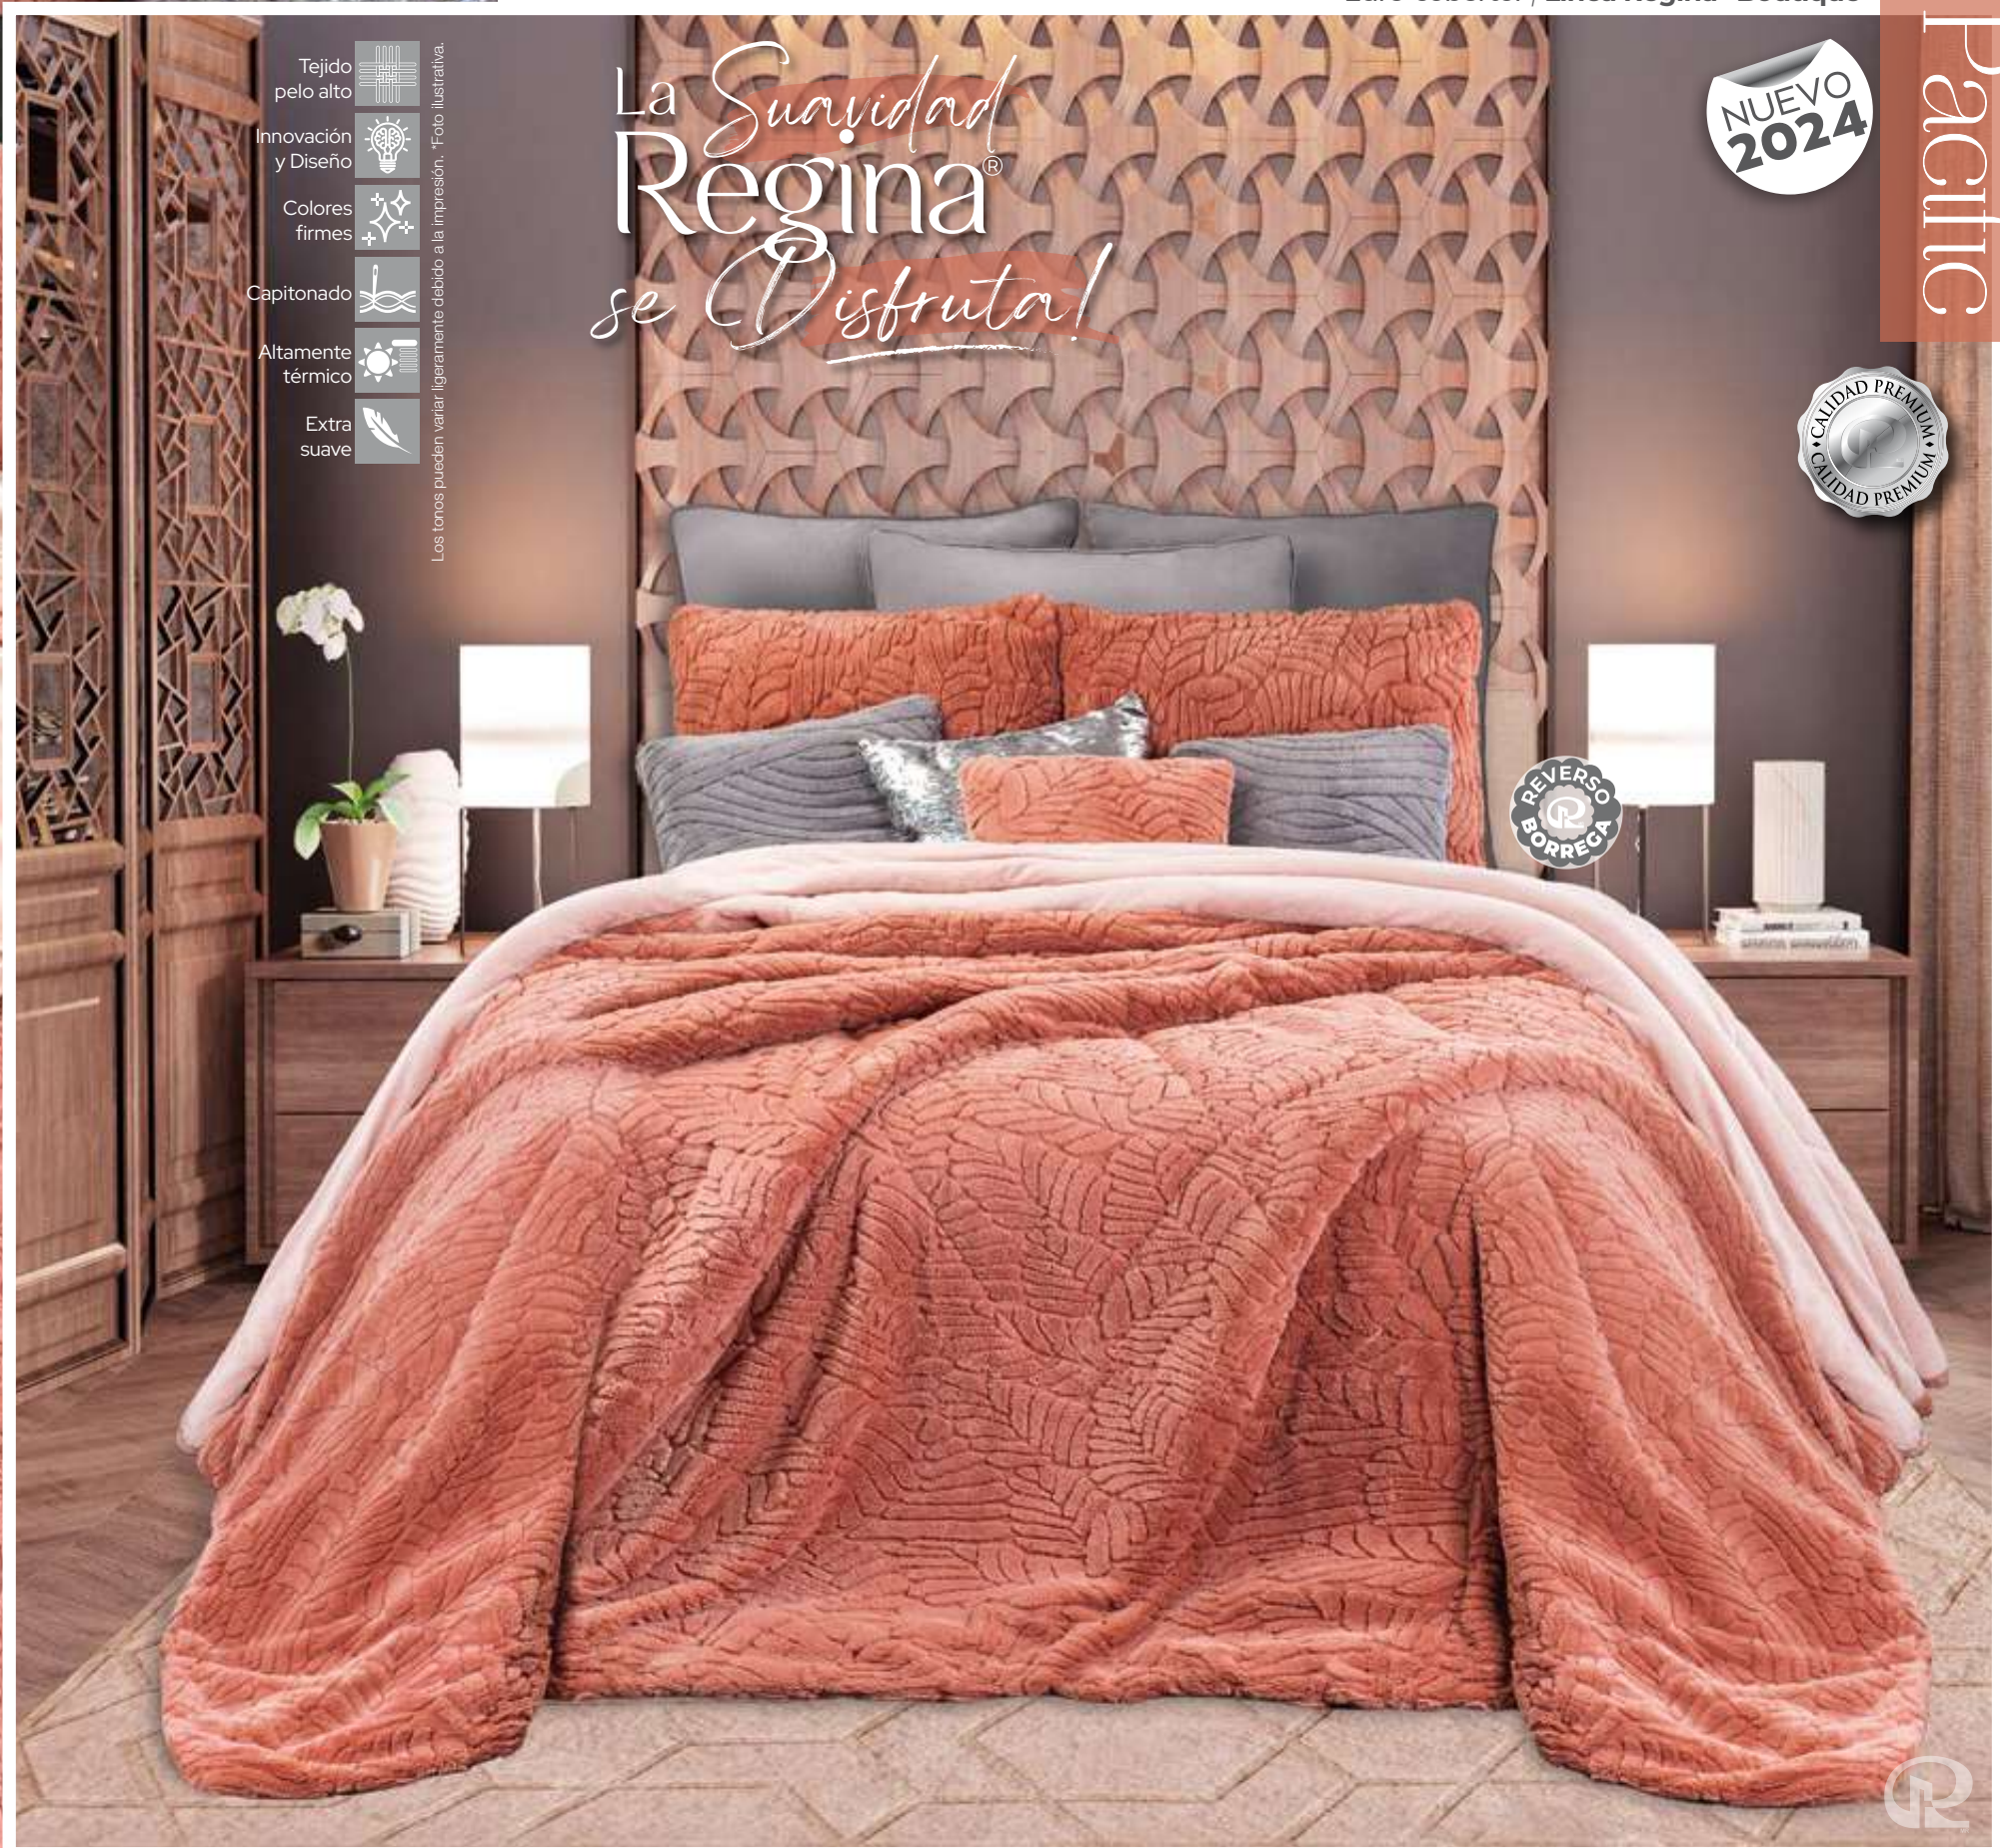

NUEVO
2024

• CALIDAD PREMIUM •
CALIDAD PREMIUM

REVERSO
BORREGA

MEDIDA MAS GRANDE | **Mega Matrimonial** | 1 pieza
1 Cobertor 215 cm x 240 cm

MEDIDA MAS GRANDE | **Mega King Size** | 1 pieza
1 Cobertor 270 cm x 240 cm