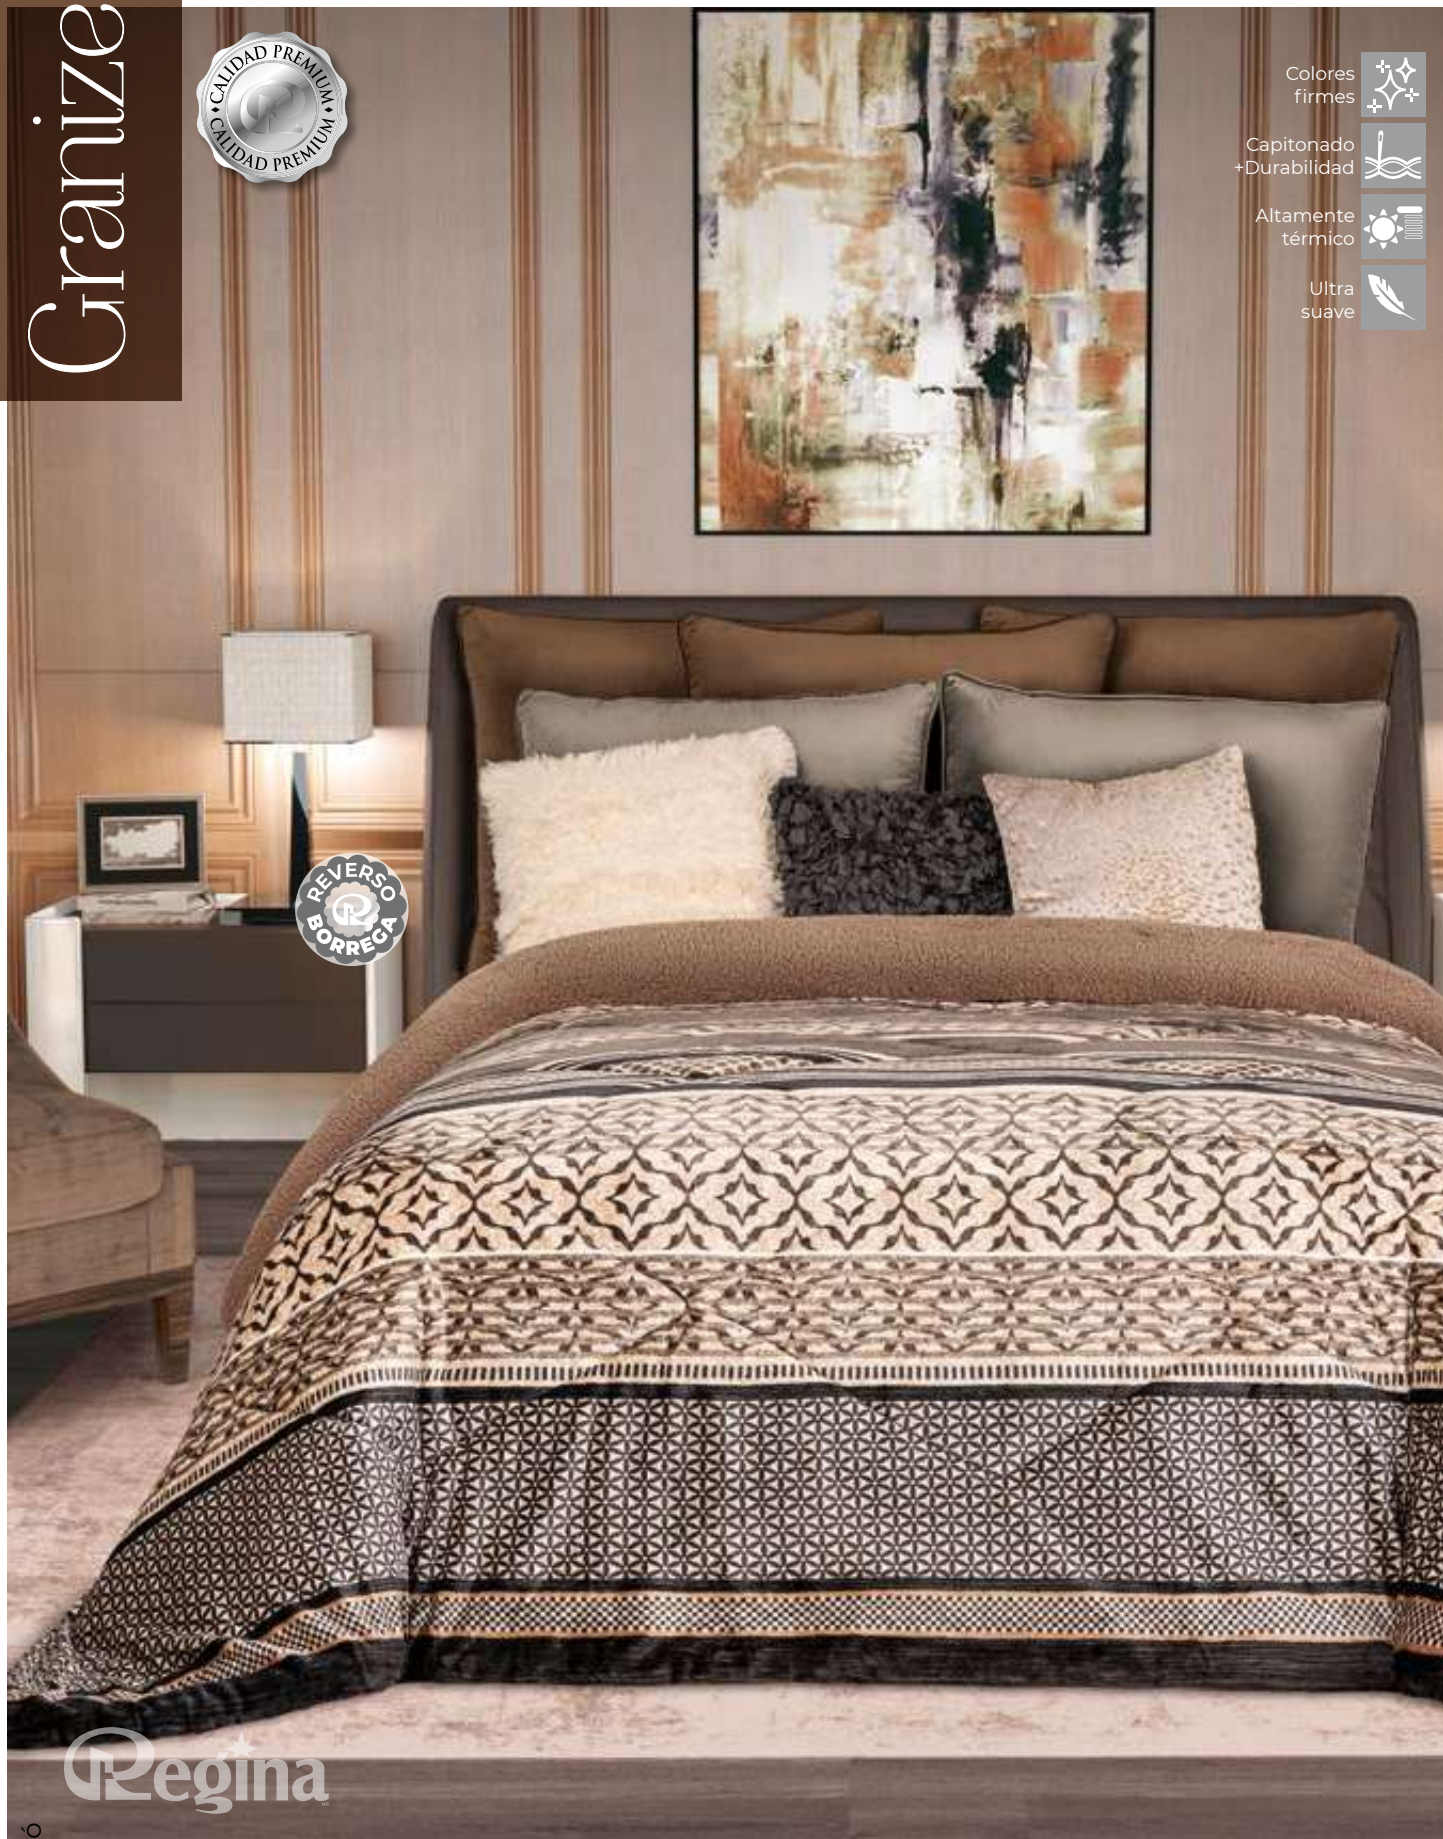

Regina

**Matrimonial** | 1 pieza  
1 Cobertor 180 cm x 220 cm

**King Size** | 1 pieza  
1 Cobertor 240 cm x 220 cm

- Colores firmes
- Capitonado + Durabilidad
- Altamente térmico
- Ultra suave

Los tonos pueden variar ligeramente debido a la impresión. \*Foto ilustrativa.