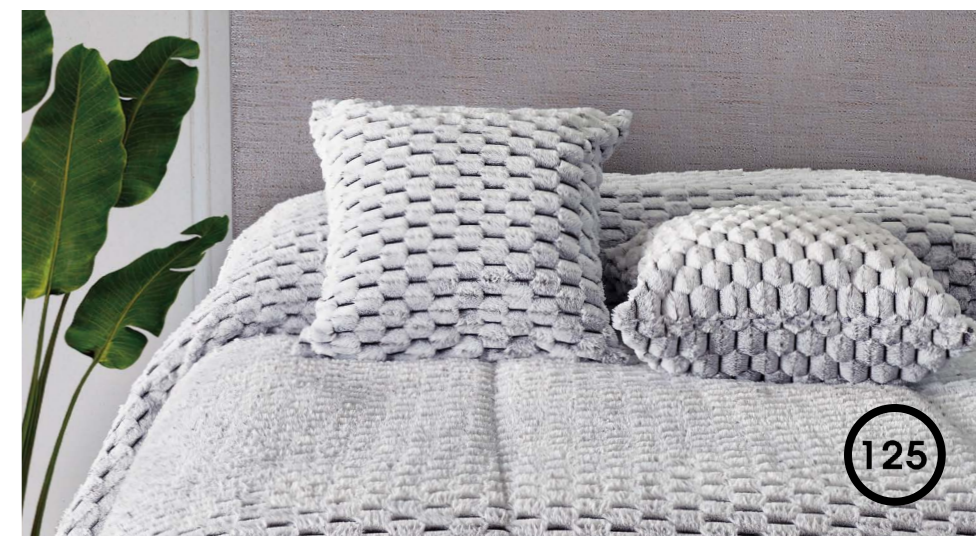

125

Cobertor

Mega King: 2.70 m x 2.20 m
King Size: 2.40 m x 2.20 m
Matrimonial: 1.80 m x 2.20 m

NOTA: LOS COJINES Y CORTINA SE VENDEN POR SEPARADO

LAVADO FÁCIL HIPOALERGÉNICO REVERSO BORREGA CAPITONADO