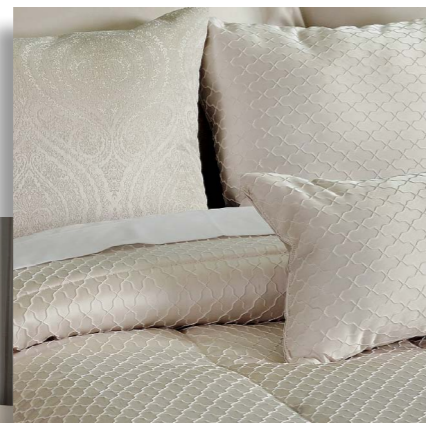

SIDNEY

EDRECOLCHA JACQUARD BROCADADO

Edrecolcha

		Funda	Cojín
King Size:	3.10 m x 2.65 m	2 KS	4
Queen Size:	2.60 m x 2.65 m	2	4
Matrimonial:	2.45 m x 2.65 m	2	4
Individual:	2.00 m x 2.65 m	1	2

CAPITONADO

LAVADO FÁCIL

JACQUARD