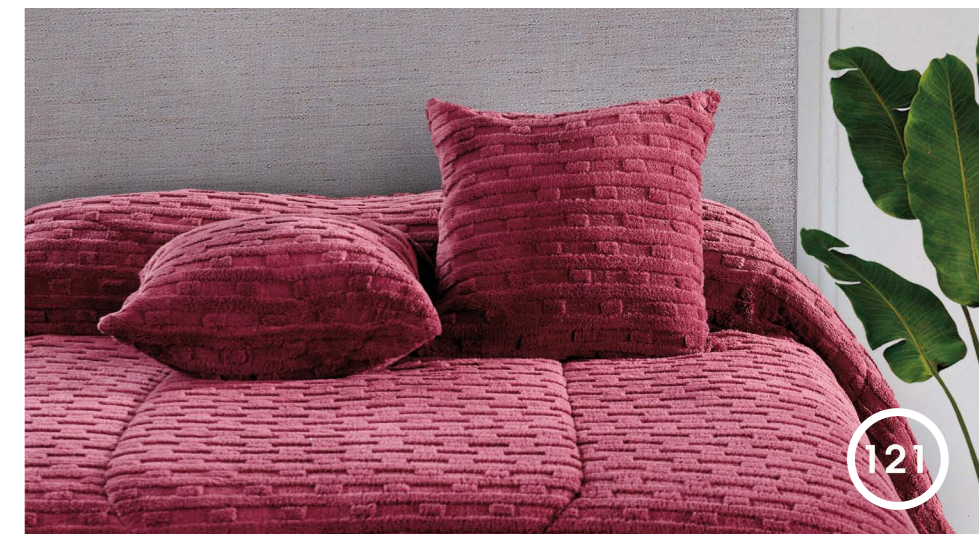

Cobertor

Mega King: 2.70 m x 2.20 m
King Size: 2.40 m x 2.20 m
Matrimonial: 1.80 m x 2.20 m

NOTA: LOS COJINES Y CORTINA SE VENDEN POR SEPARADO