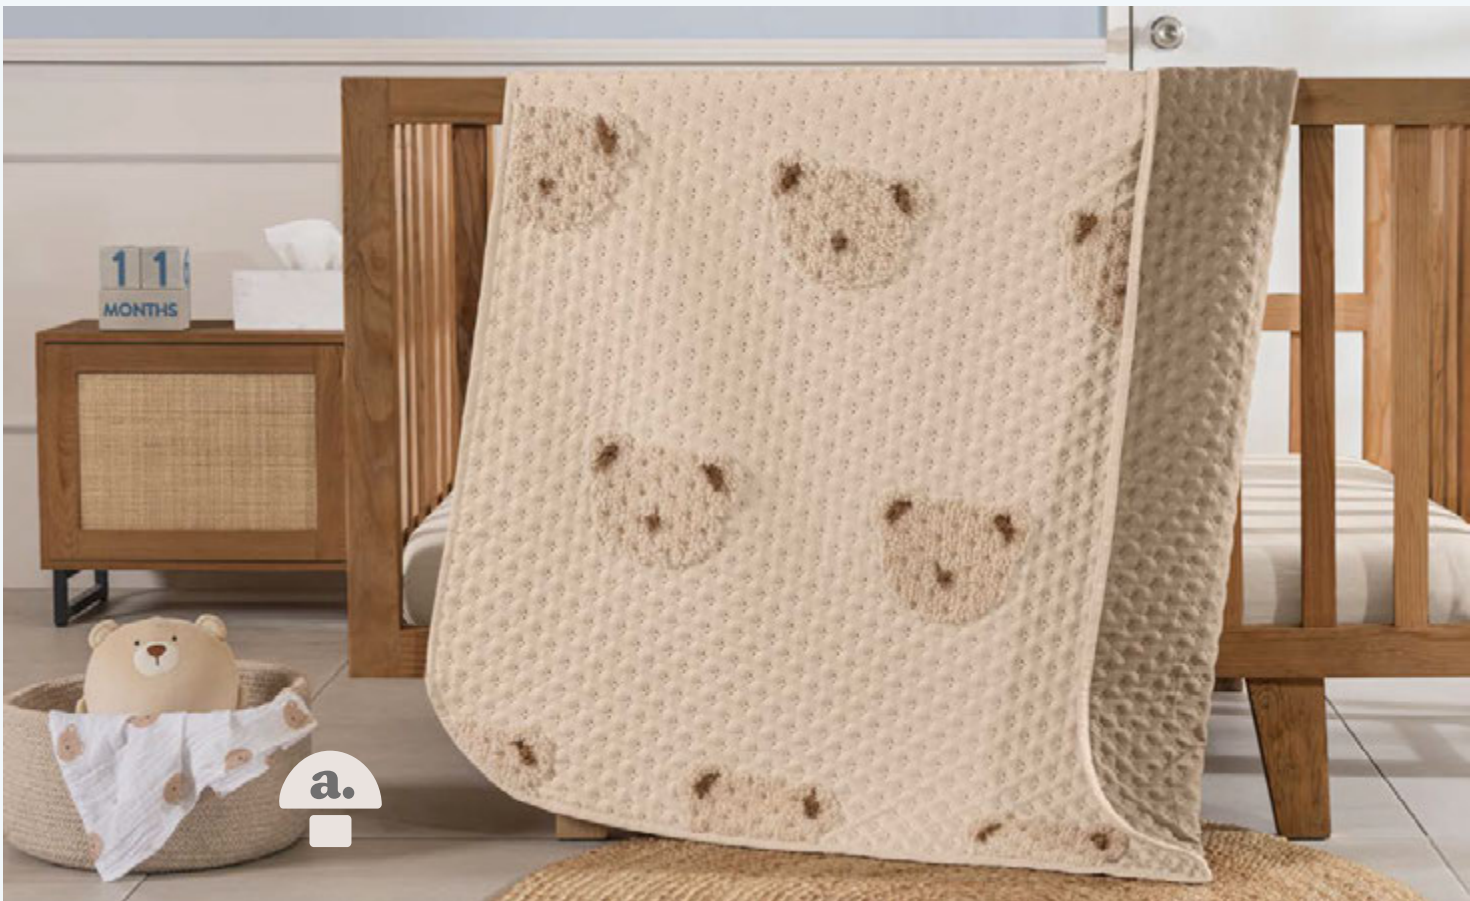

Dots

Juego de Cuna Baby

CUNA

89596

100 x 145 cm

\$1,349

CAMA CUNA
CORRAL

89597

110 x 160 cm

\$1,419

Incluye protector
de barandal
¡2 vistas!

Crea un espacio para tu bebé **donde predomine la calma a través del uso de colores pastel**, atemporales y fáciles de combinar.

Textura súper suave en forma de ositos