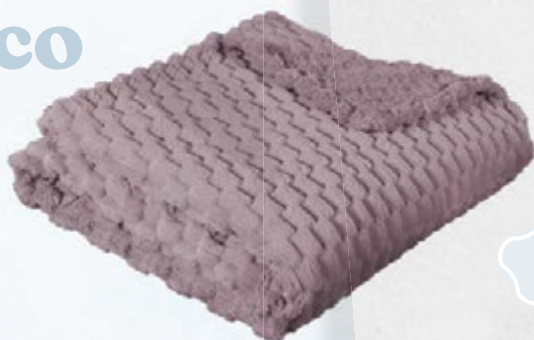

nórdico

Diseños versátiles

- Ligero
- Doble vista