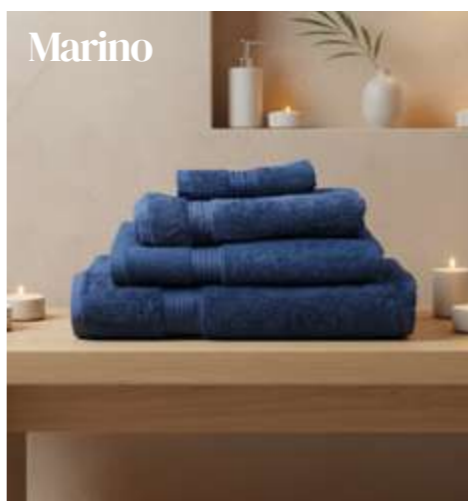

Oxford

700 GSM *Mayor gramaje, Mayor absorbencia*

Palo de Rosa

Marino

Jade

4 Medidas

FACIAL	0.34 m x 0.34 m
MANOS	0.40 m x 0.80 m
MEDIO BAÑO	0.70 m X 1.40 m
BAÑO COMPLETO	0.80 m x 1.70 m

Toalla SPA
Dormireal