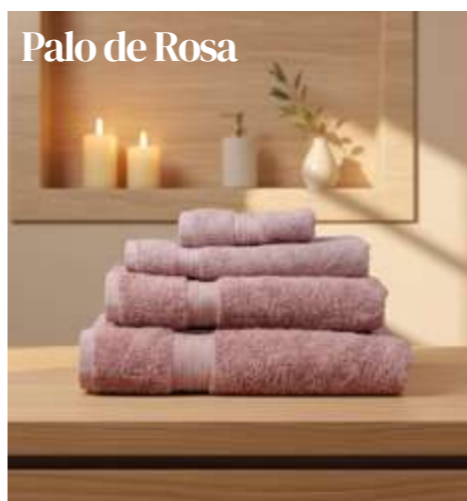

700 GSM *Mayor gramaje, Mayor absorbencia*

Palo de Rosa