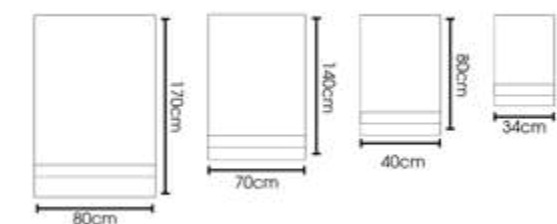

Oxford

700 GSM *Mayor gramaje, Mayor absorbencia*

Palo de Rosa

Marino

Jade

4 Medidas

FACIAL	0.34 m x 0.34 m
MANOS	0.40 m x 0.80 m
MEDIO BAÑO	0.70 m X 1.40 m
BAÑO COMPLETO	0.80 m x 1.70 m

Toalla SPA
Dormireal

Amplia, generosa y
realmente
incomparable.

La más grande
del Mercado

700
GSM Mayor gramaje,
Mayor absorbencia

MÁXIMA
DURABILIDAD

Medida: 0.90 m x 1.40 m

Disponible a partir de
Febrero del 2026

Camino de mesa y manteles