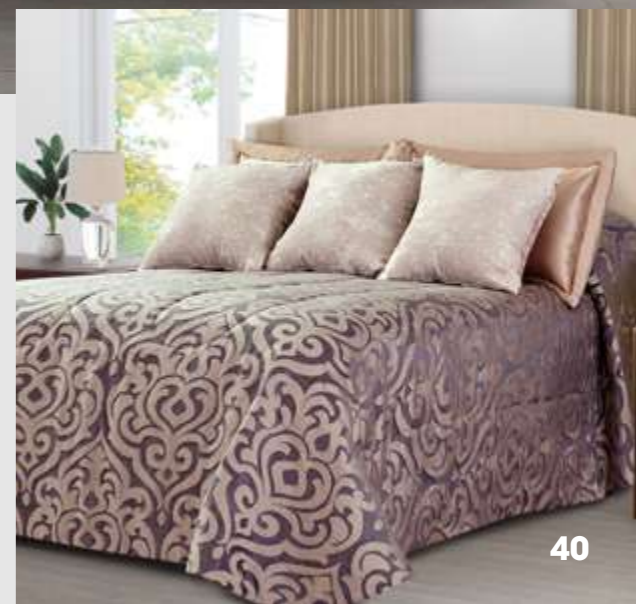

Jacquard Brocado

Edrecolcha	Medida	Funda	Cojín
King Size	3.10 m x 2.65 m	2 KS	3
Queen Size	2.60 m x 2.65 m	2	3
Matrimonial	2.45 m x 2.65 m	2	3
Individual	2.00 m x 2.65 m	1	1