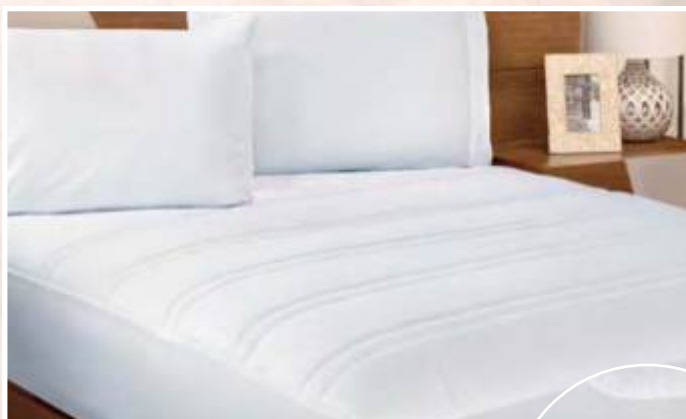

ULTRA

PROTECTOR DE COLCHÓN

	IND.	MAT.	K.S.
Protector	1	1	1

PRECIO

★★★★★

- Comodo y silencioso.
- Para colchones de hasta 40 cm de altura.
- Ajuste perfecto.