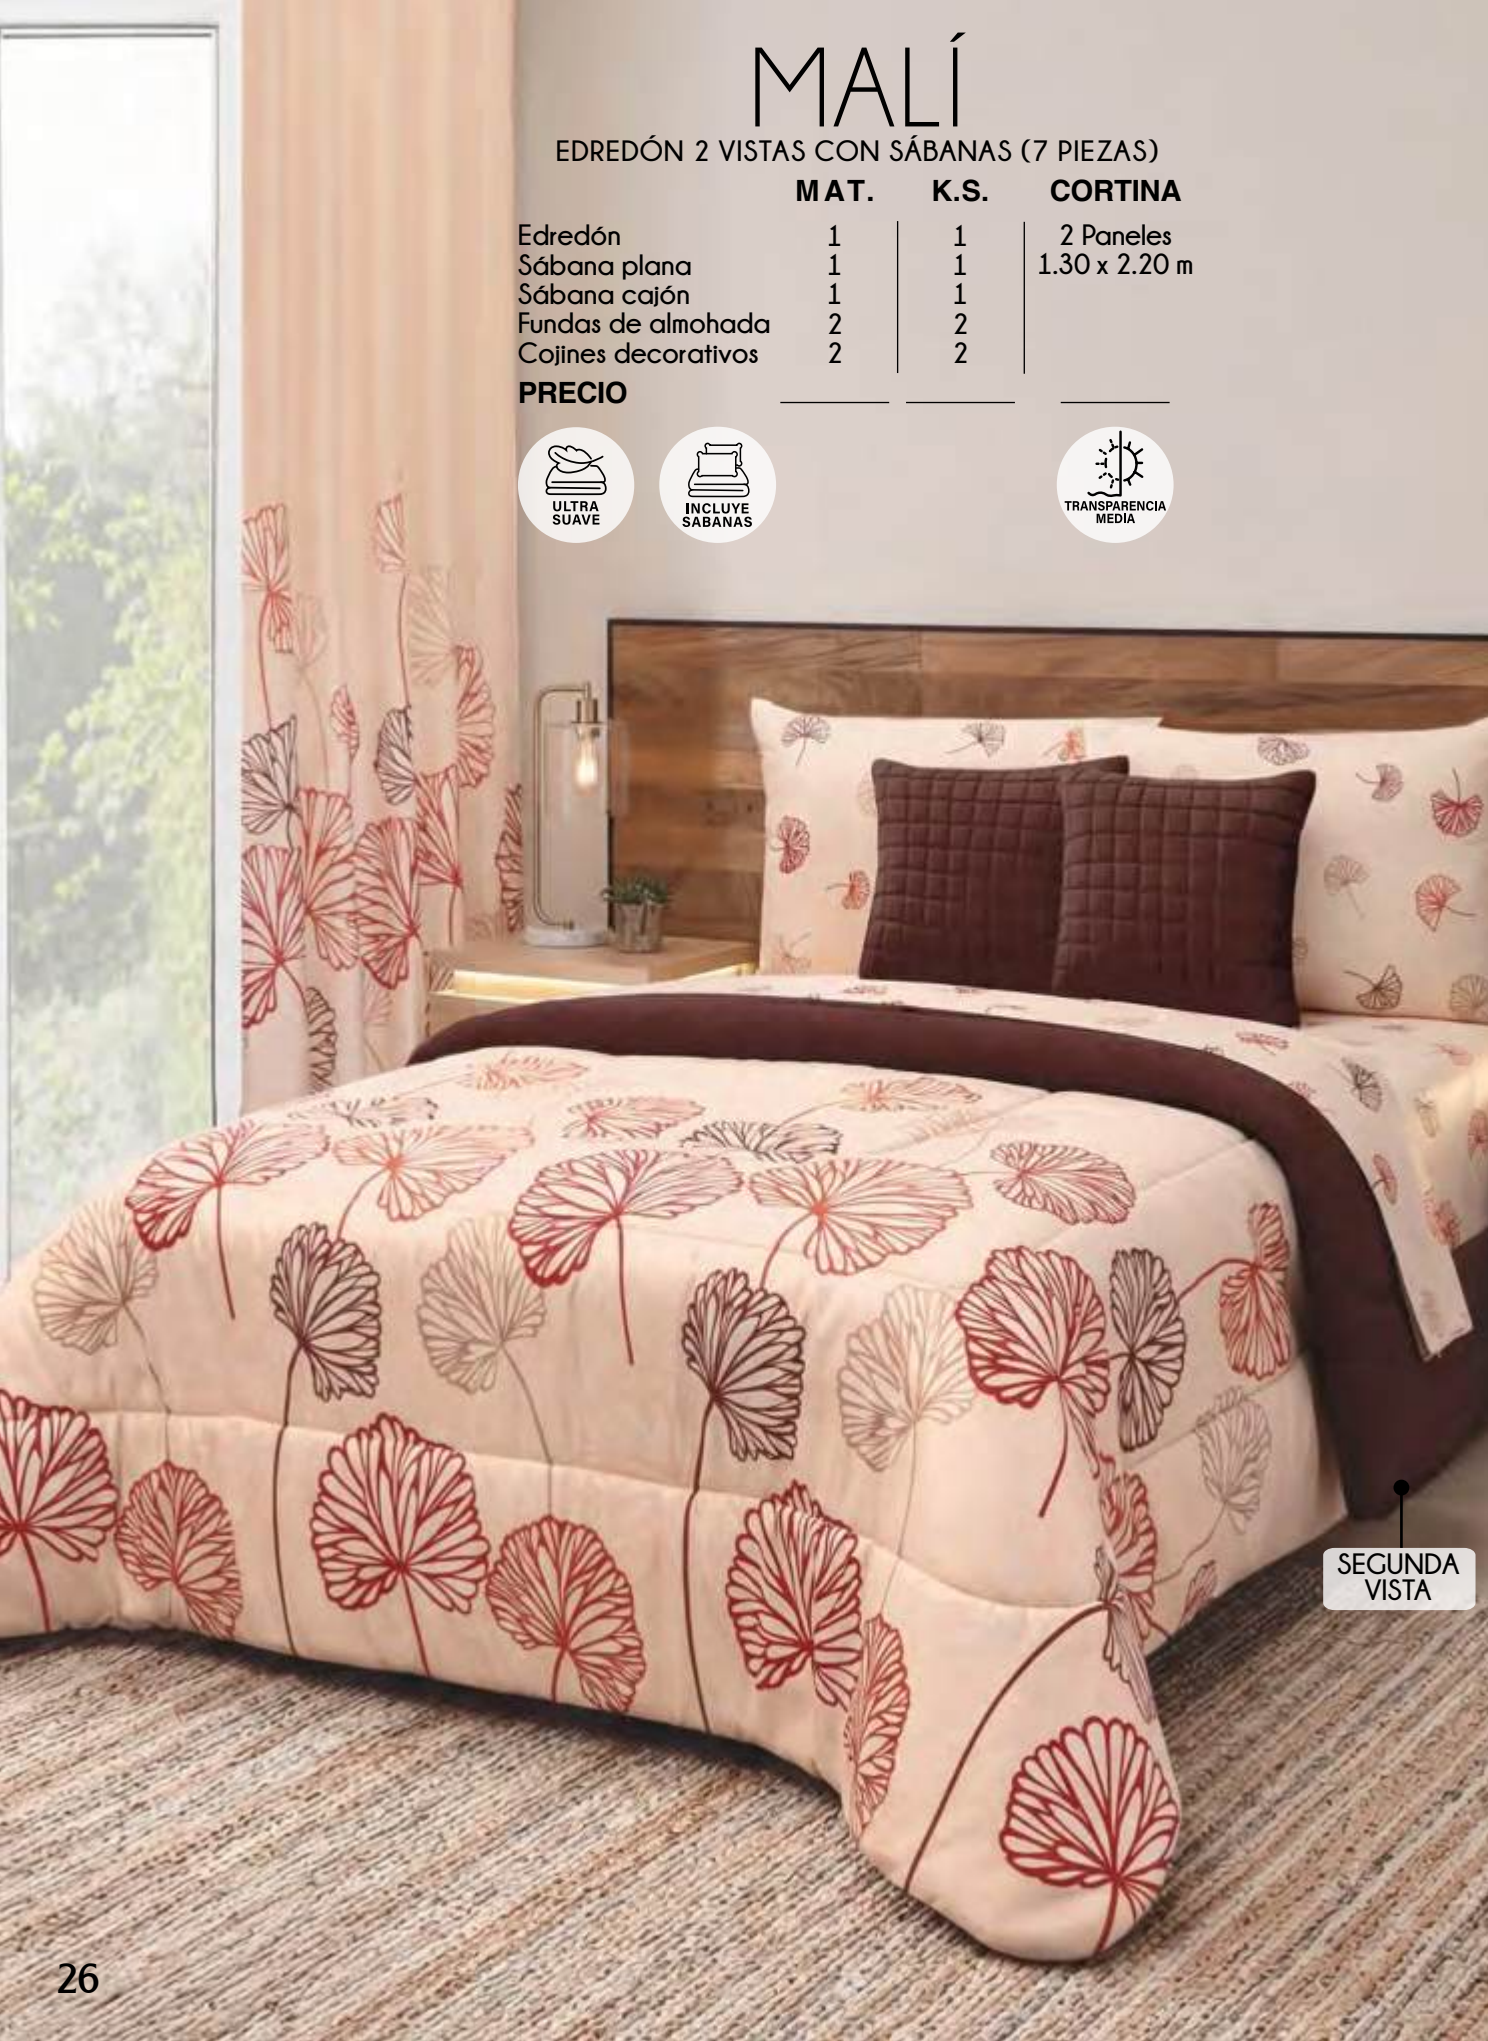

MALÍ

EDREDÓN 2 VISTAS CON SÁBANAS (7 PIEZAS)

	MAT.	K.S.	CORTINA
Edredón	1	1	2 Paneles
Sábana plana	1	1	1.30 x 2.20 m
Sábana cajón	1	1	
Fundas de almohada	2	2	
Cojines decorativos	2	2	

PRECIO