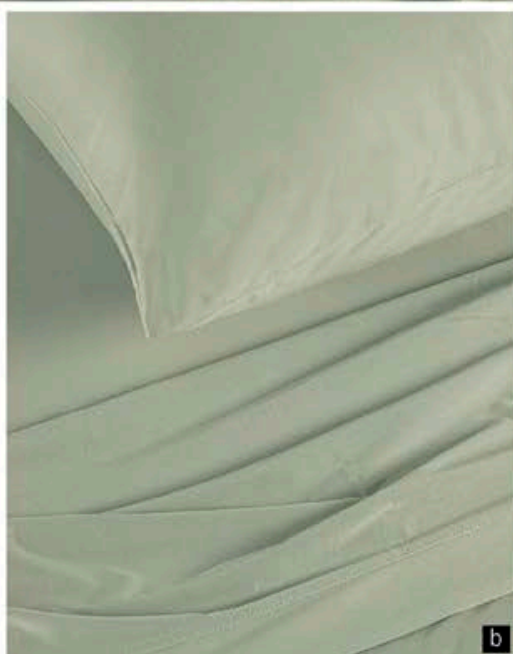

Tejido de camiseta, tacto suave y agradable. Son ligeras, transpirables y se ajustan perfectamente al colchón. Ofrecen un descanso cómodo en cualquier temporada.

	IND	MAT	QS	KS
a. Almond	89298	89299	89300	89301
b. Mint	89586	89587	89588	89589
c. Lavanda	89294	89295	89296	89297
	$749	$899	$999	$1,119

*Jgo. de sábanas IND incluye: 1 funda de almohada, 1 sábana plana y 1 sábana de cajón.
Jgo. de sábanas MAT, QS y KS incluye: 2 fundas de almohada, 1 sábana plana y 1 sábana de cajón.*

Accesorios y complementos se venden por separado