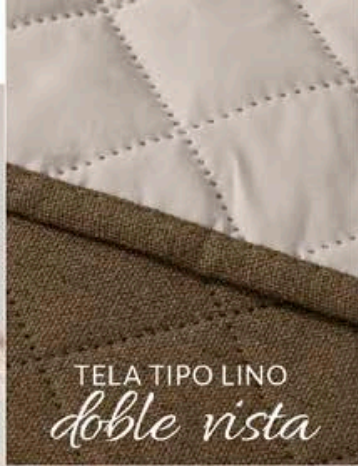

DESDE
\$419
TALLA IND

DOBLE
VISTA

REPELENTE

SOFA
88580
176 x 325 cm
\$749

LOVESEAT
88579
176 x 265 cm
\$519

IND
88578
176 x 205 cm
\$419

TELA TIPO LINO
doble vista

Coffee