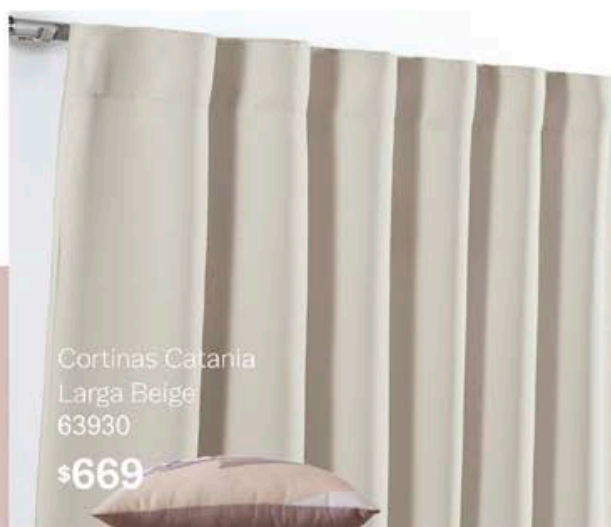

2 VISTAS

Sábanas Viasoft
Mat Lila
87489
\$499

Cortinas Catania
Larga Beige
63930
\$669

INCLUYE CUBRECAMA REVERSIBLE

DESCUBRE VARIAS
FORMAS DE USARLO
Y ENCUENTRA TU
FAVORITA

Pretty

Jgo. de Edredón 2 vistas

IND
87566
1 Funda(s)
1 Cojin(es)
1 Cubrecama
175 x 115 cm
\$1,499