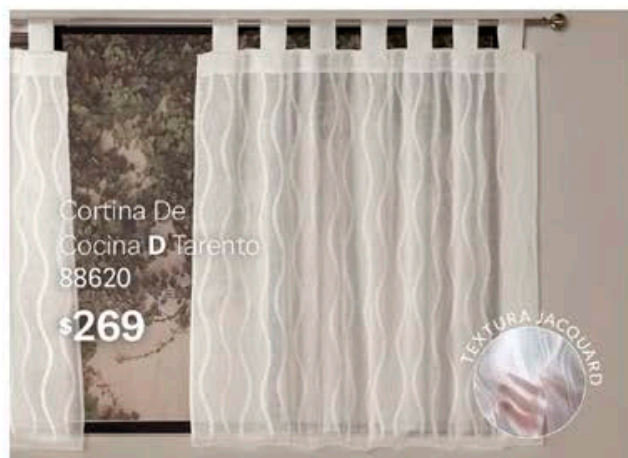

\$269

CON FLECOS

Cortinas De
Cocina **C** Bilbao
90253

\$389

ESTAMPADO

Cortina De
Cocina **D** Tarento
88620

\$269

TEXTURA JACQUARD