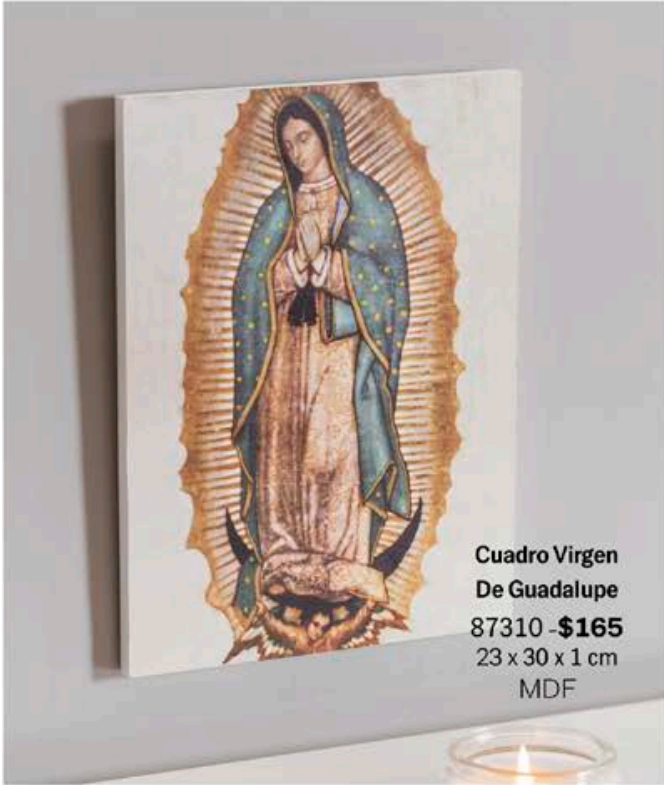

Nogal

Perchero Izamal
89926 - **\$329**
10 x 25 x 15.2 cm
MDF

ADORNOS RELIGIOSOS

**Cuadro Virgen
De Guadalupe**
87310 - **\$165**
23 x 30 x 1 cm
MDF

Cruz
71427 - **\$389**
21 x 34 x 3 cm
Madera

Cuadro Virgen
71428 - **\$135**
14 x 23 x 1 cm
MDF