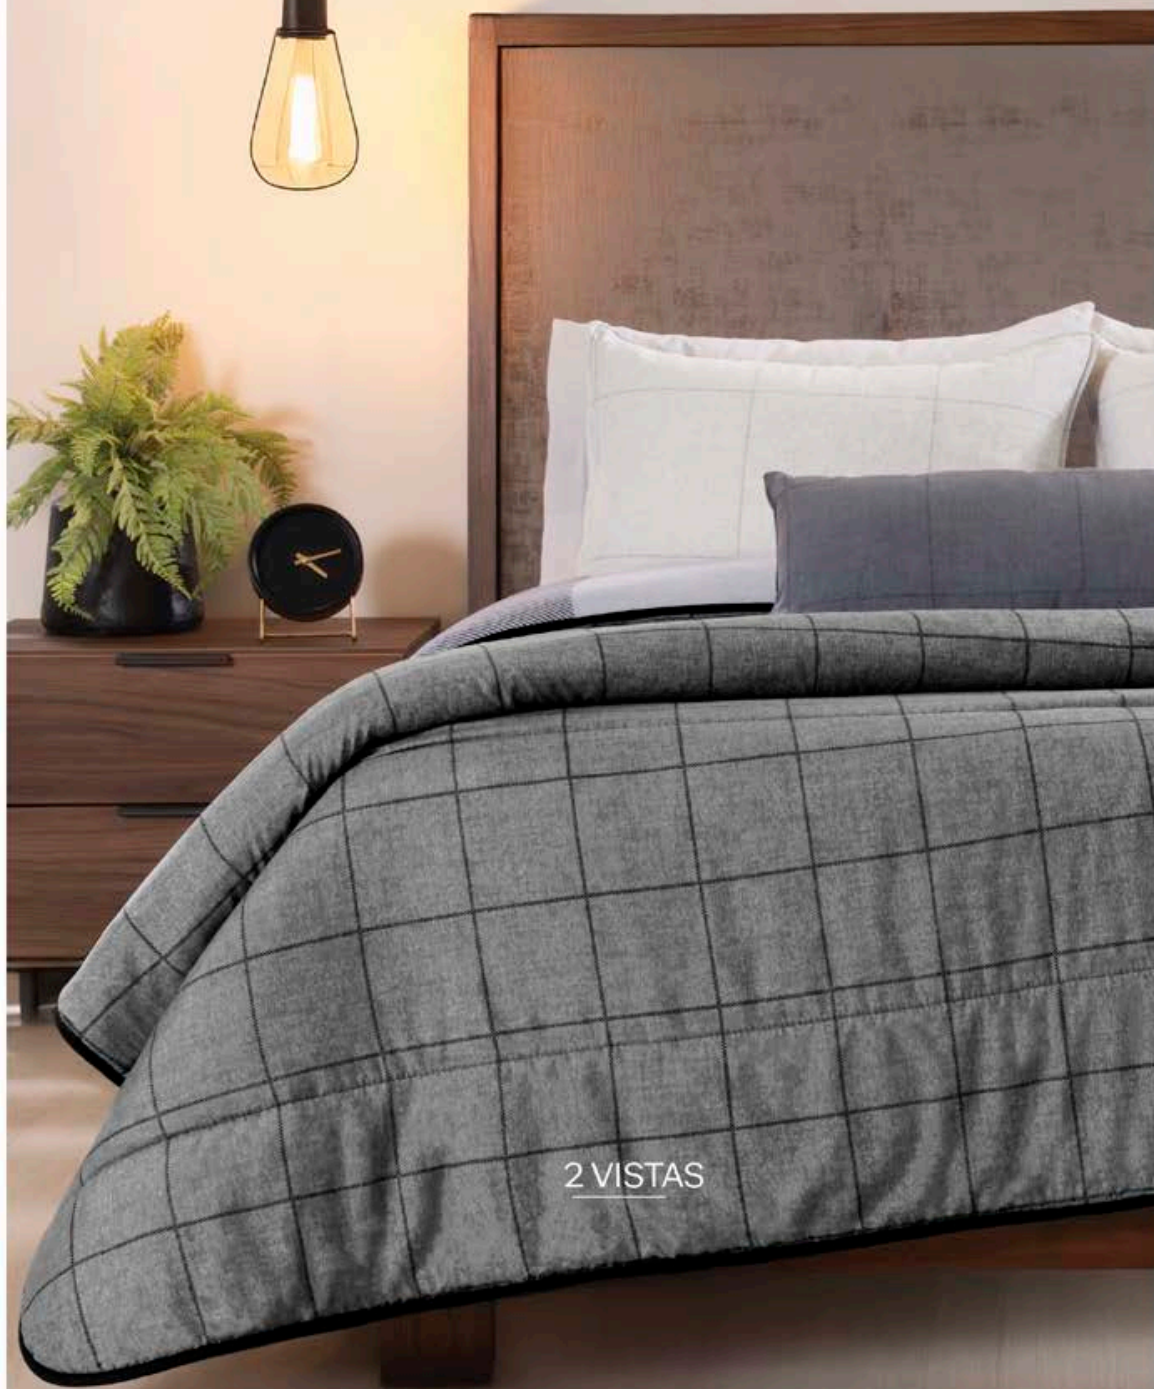

UN ESTAMPADO QUE EQUILIBRA TEXTURA
Y GEOMETRÍA PARA UNA
RECÁMARA CON

Carácter

2 VISTAS