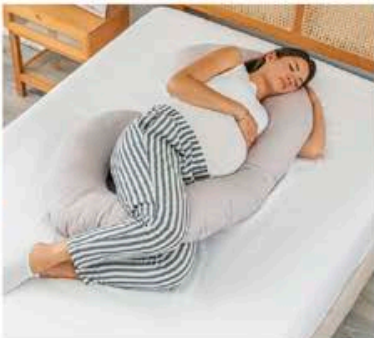

almohada body confort

88845 - $629
305 x 28 cm

*Almohada ortopédica.
*Funda desmontable
lavable en casa.

Se adapta al contorno natural del **cuerpo alineando** cuello, espalda y espina dorsal.

Sueño profundo y **reparador**

Ideal para la **etapa de embarazo** ya que ayuda a **disminuir la presión del vientre** y el dolor de espalda baja.

Soporte en espalda, cintura, rodillas y tobillos que **permite un sueño reparador.**