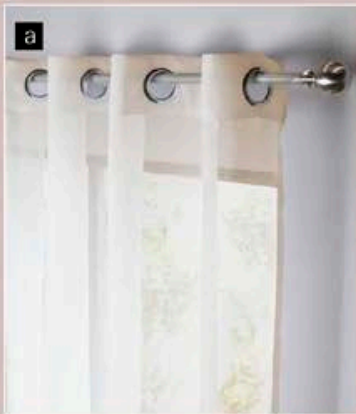

NOVO

Blush

Edredón Novo 2 vistas

IND	MAT	QS	KS
87725	87726	87727	87728
$369	$449	$519	$569

UN DISEÑO, MÚLTIPLES
estilos