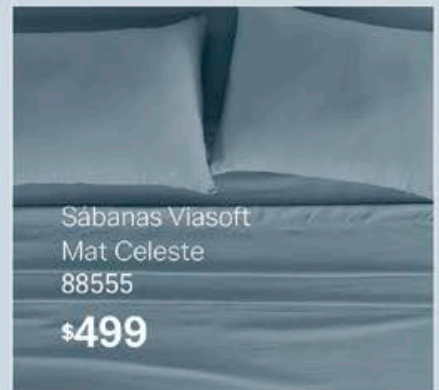

\$349

Sábanas Viasoft
Mat Celeste
88555

\$499

COMPLEMENTOS QUE VAN PERFECTO:

Funda De Cojín
Zazil
89680

\$199

Funda De Cojín Ivory

88973
\$299