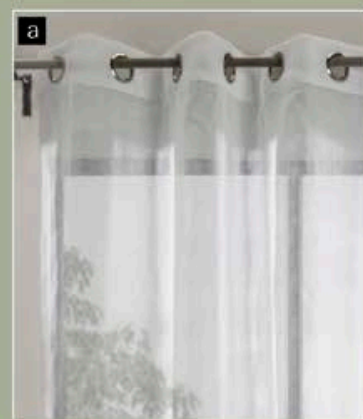

Accesorios y complementos se venden por separado

NOVO

Olivo

Edredón Novo 2 vistas

IND	MAT	QS	KS
43859	43860	43861	43862
\$369	\$449	\$519	\$569

COMPLEMENTA CON:

- a. Cortinas Viena Larga Argolla Blanco - 90081 - \$349
- b. Sábanas Viasoft Washed Mat White - 90162 - \$499
- c. Funda De Almohada Std Novo Olivo - 86622 - \$199
- d. Cojín Cilindro Mint - 90227 - \$349