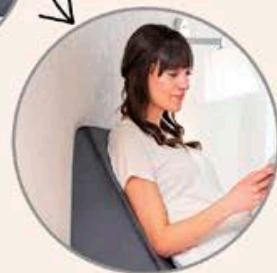

Ayuda a **mejorar**
la **circulación**
de tus piernas