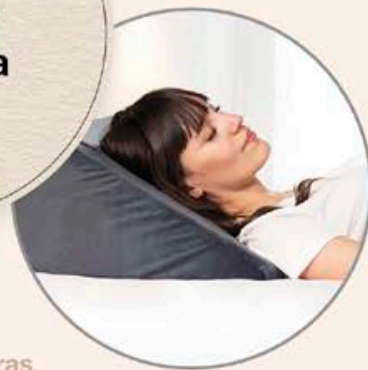

almohada VIAFOAM ortomedic

STD

36297

49 x 41 x 25 cm

$799

*Almohada ortopédica.
*Funda desmontable
lavable en casa

Reclínate,
respira y
**descansa
mejor**