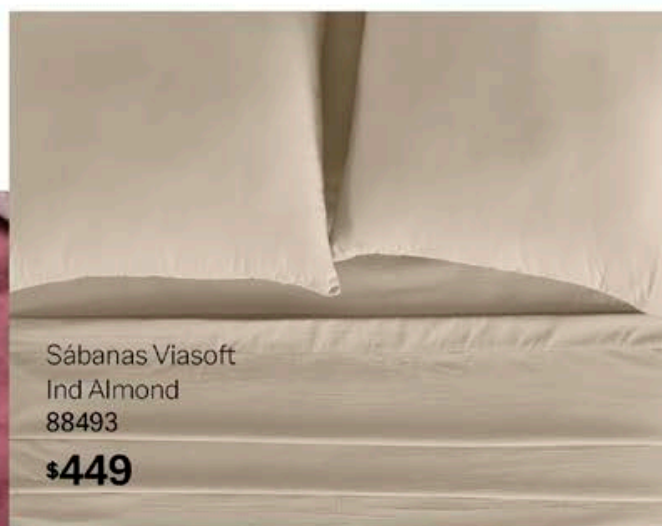

KS

88857

2 Funda(s)

1 Cojín(es)

1 Cubrecama

\$2,199

2 VISTAS

Sábanas Viasoft
Ind Almond
88493
\$449