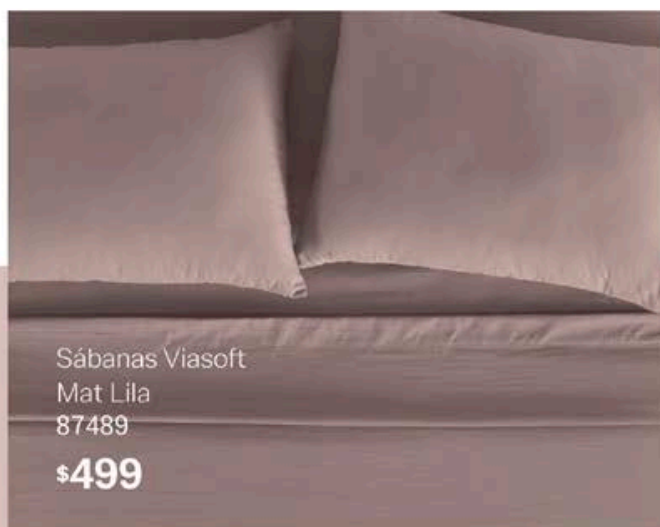

2 VISTAS

Sábanas Viasoft
Mat Lila
87489
\$499

Cortinas Catania
Larga Beige
63930
\$669

INCLUYE CUBRECAMA REVERSIBLE

DESCUBRE VARIAS
FORMAS DE USARLO
Y ENCUENTRA TU
FAVORITA

Pretty

Jgo. de Edredón 2 vistas

IND
87566
1 Funda(s)
1 Cojin(es)
1 Cubrecama
175 x 115 cm
\$1,499