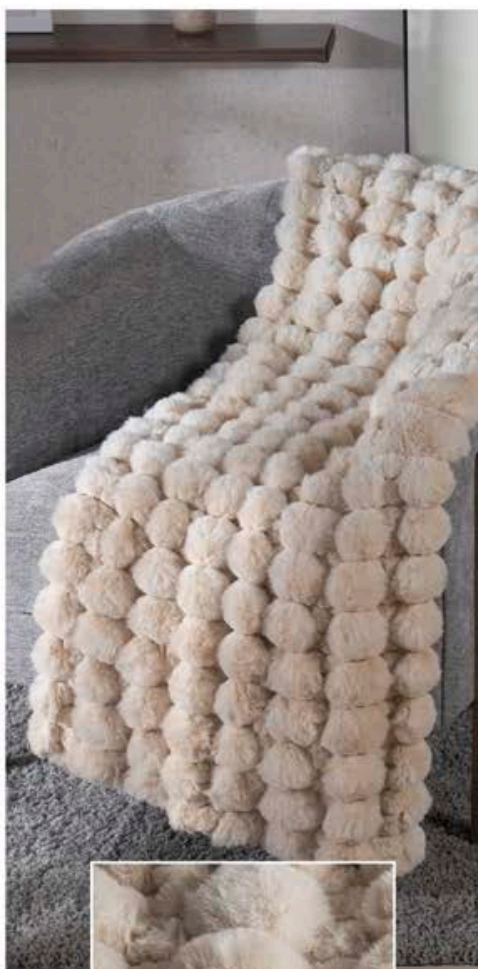

Bucle Latte Frazada
89629 - **\$479**
90 x 150 cm

Waffle Khalia Frazada
90146 - **\$629**
90 x 140 x cm

FRAZADAS PREMIUM

Texturas de vanguardia que transforman tu habitación en un espacio lleno de estilo y confort.