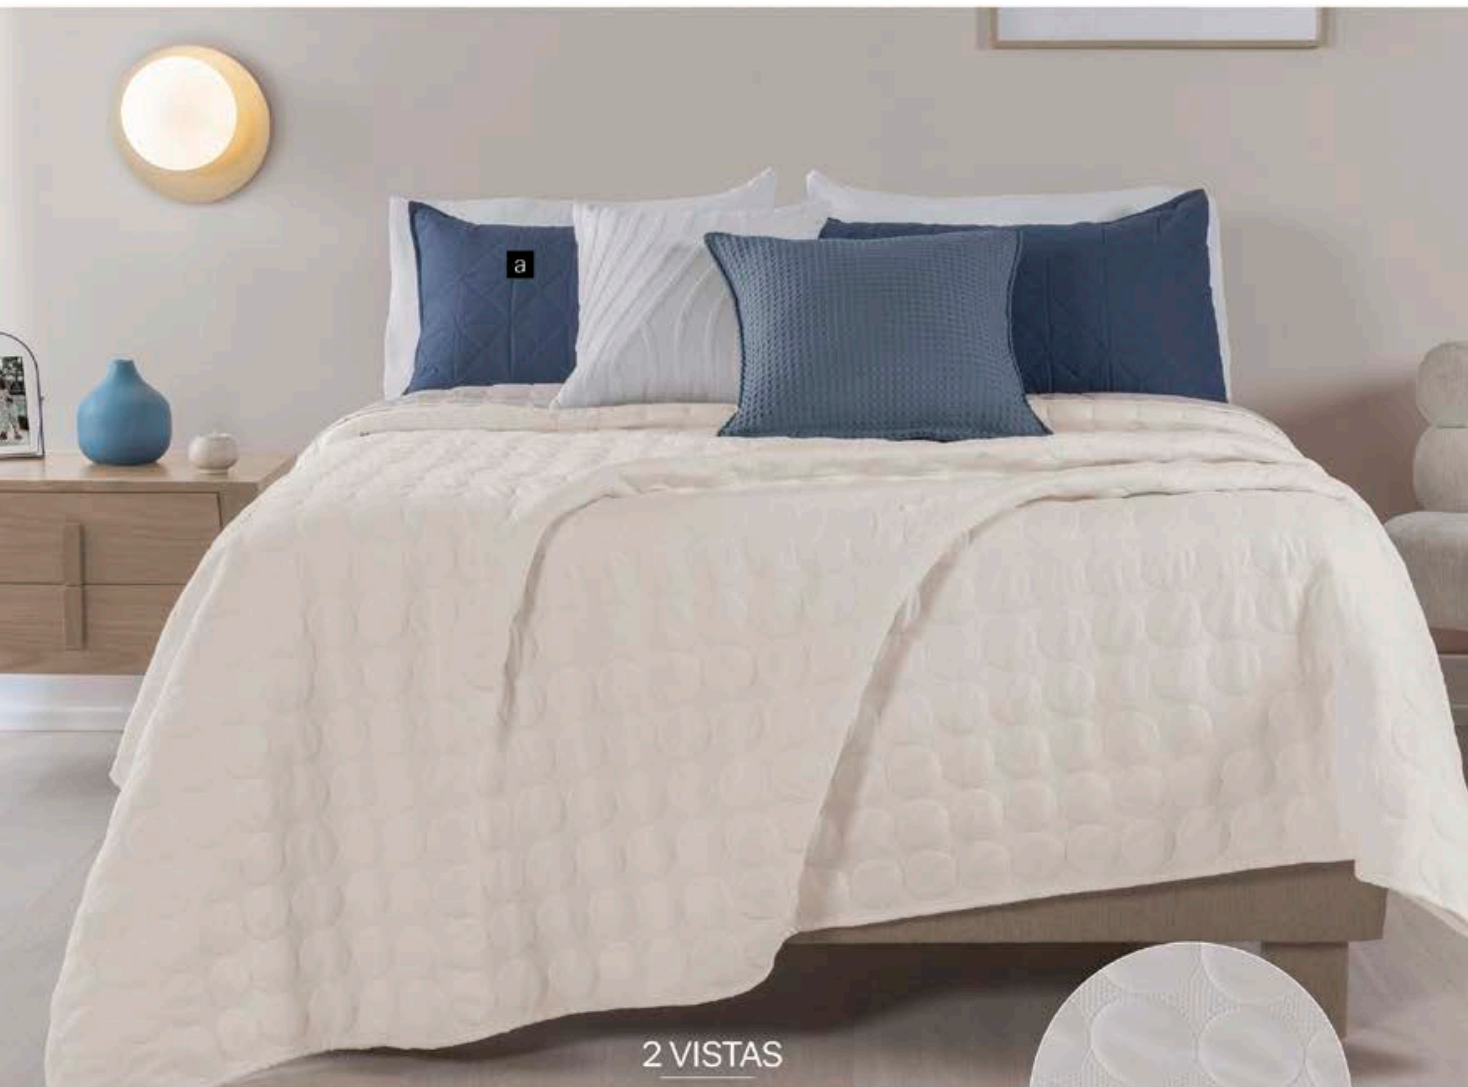

2 VISTAS

Cortinas Translúcidas
Larga Argolla Tergal
Blanco
90085
349

Sábanas Viasoft
Washed Mat
White
90162
499

UN DISEÑO, MÚLTIPLES
estilos

COMPLEMENTOS QUE VAN PERFECTO:

Funda De Cojín
Waffle Artic
89316
179

Funda De Cojín
Mérida
87500
329