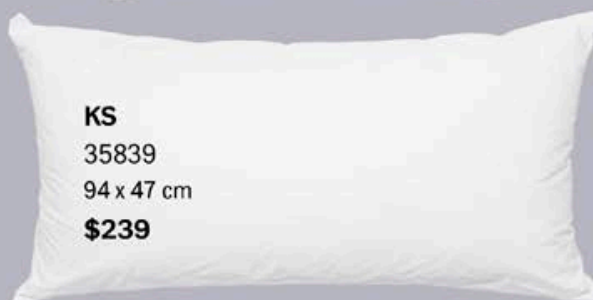

rellenos

Para tus fundas decorativas

*Puedes lavarla en casa y usar secadora

DESDE
$165
TALLA STD