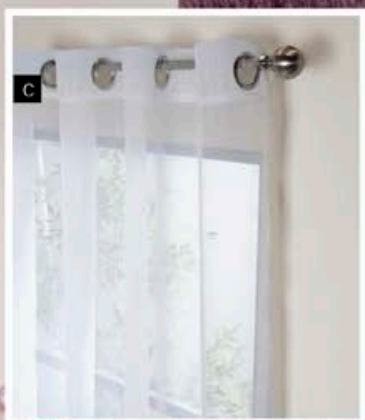

COMPLEMENTA CON:

- a. Funda De Almohada Std Bucle Beige - 89706 - **\$199**
- b. Funda De Cojín Ivory - 88973 - **\$299**

Berry

Cobertor Ligero

FRAZADA	IND	MAT XL	QS XL	KS
90228	90229	90229	90231	90231
109 x 170 cm	180 x 220 cm	180 x 220 cm	240 x 220 cm	240 x 220 cm
\$179	\$249	\$249	\$369	\$369