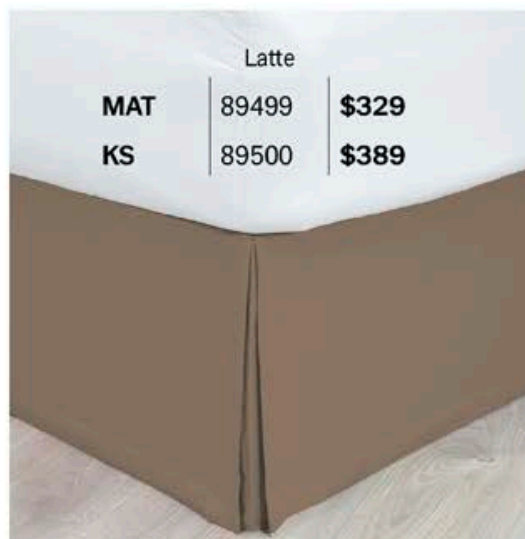

RODAPIÉS

No necesitas quitar el colchón

Fácil instalación, solamente levanta el colchón fija las esquinas del rodapié con velcro y ¡Listo!