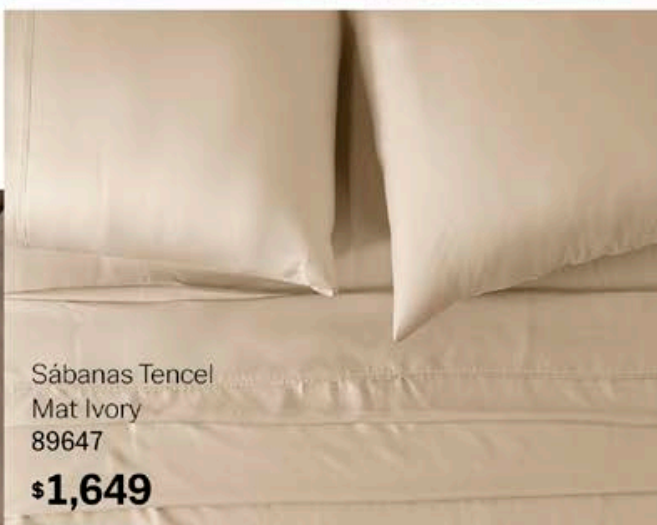

TEN-
DEN-
CIA.

COMPLEMENTA CON:

a. Tapete Decorativo Mumbai Latte - 90149 - **\$449**

b. Funda De Almohada Europea XI Espresso - 89888 - **\$449**

2 VISTAS

Sábanas Tencel
Mat Ivory
89647
\$1,649

Cortinas Viena
Larga Argolla
Beige
90080
\$349