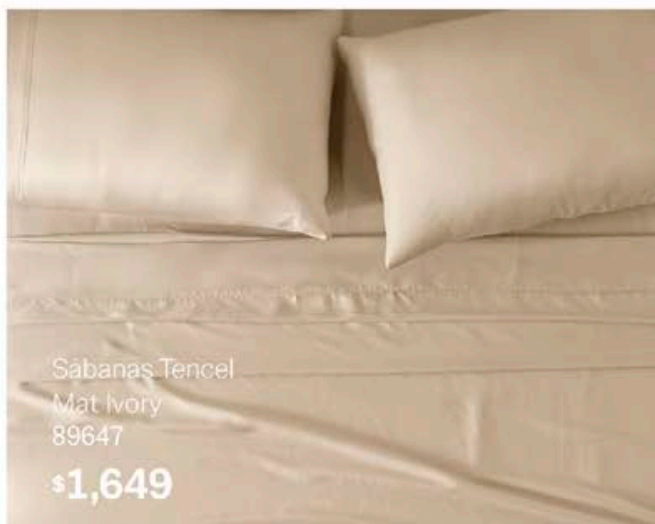

Sábanas Tencel
Mat Ivory
89647

$1,649