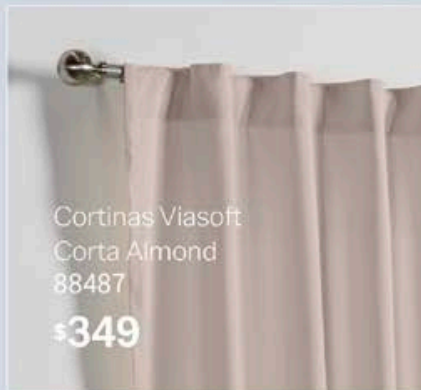

FÁCIL DE
LAVAR Y
GUARDAR

a

COMPLEMENTA CON:

- a. Funda De Almohada Std Novo Marfil - 89541 - **\$199**
- b. Funda De Cojín Velvet Gris - 36689 - **\$199**

2 VISTAS

UN DISEÑO, MÚLTIPLES
estilos

Cortinas Viasoft
Corta Almond
88487