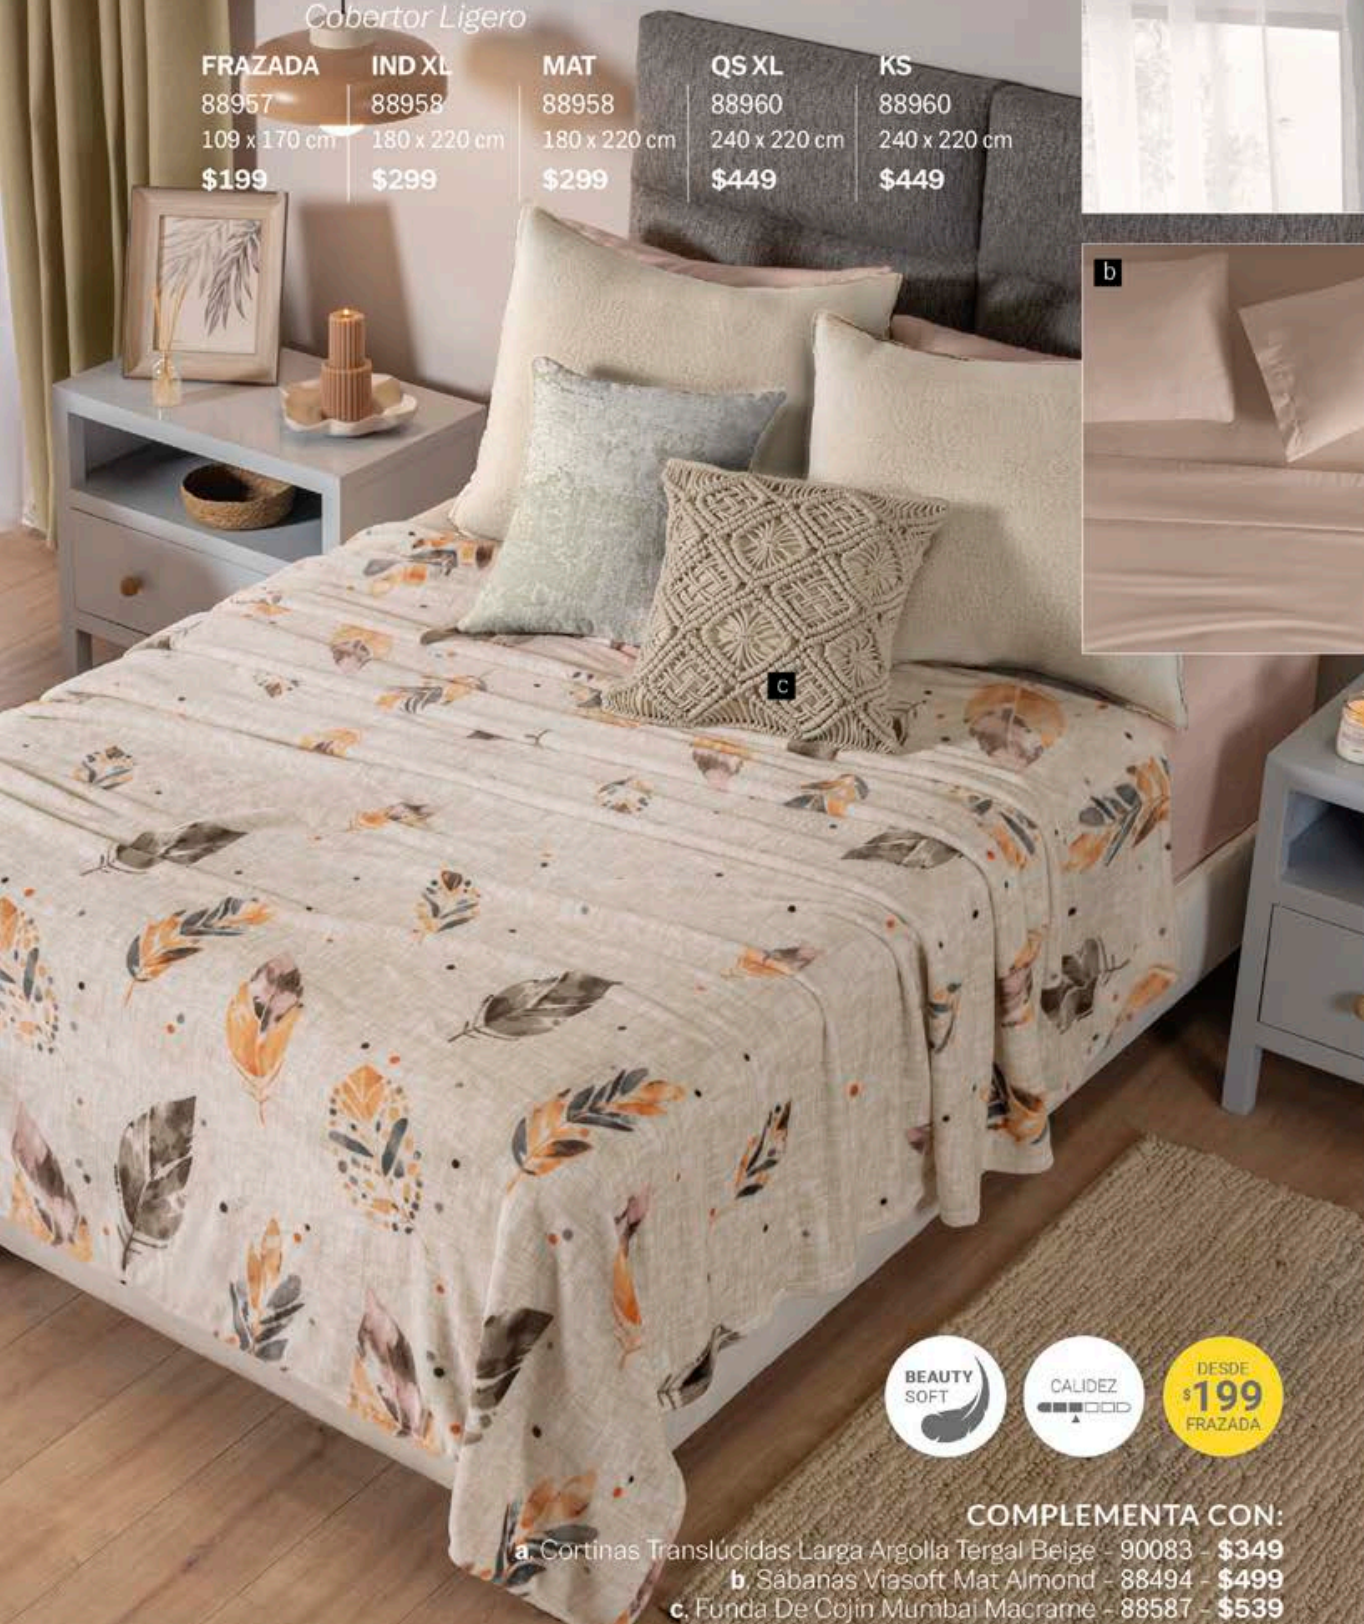

Plumas

Cobertor Ligero

FRAZADA	IND XL	MAT	QS XL	KS
88957	88958	88958	88960	88960
109 x 170 cm	180 x 220 cm	180 x 220 cm	240 x 220 cm	240 x 220 cm
\$199	\$299	\$299	\$449	\$449

c

COMPLEMENTA CON:

- a. Cortinas Translúcidas Larga Argolla Tergal Beige - 90083 - \$349
- b. Sábanas Viasoft Mat Almond - 88494 - \$499
- c. Funda De Cojín Mumbai Macrame - 88587 - \$539