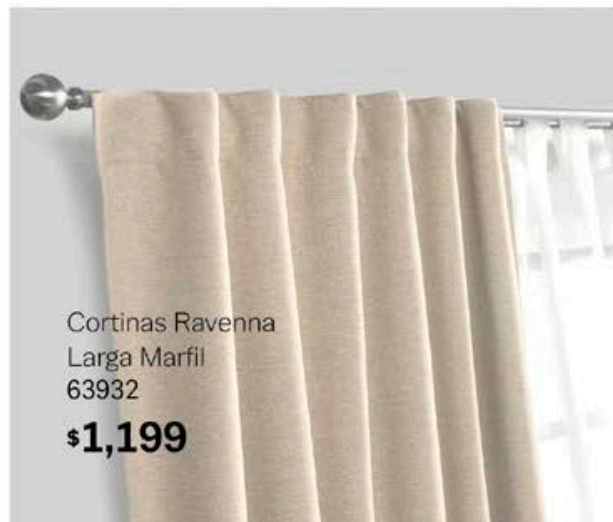

a

COMPLEMENTA CON:

a. Funda De Cojín Ivory - 88973 - \$299

EXQUISITA TEXTURA
jacquard

Sábanas Jersey
Soft Mat Almond
89299
\$899

Cortinas Ravenna
Larga Marfil
63932
\$1,199

☆☆☆☆
COJÍN CIRCULAR VELVET

Cojín Everest
Barrow
87251
\$279