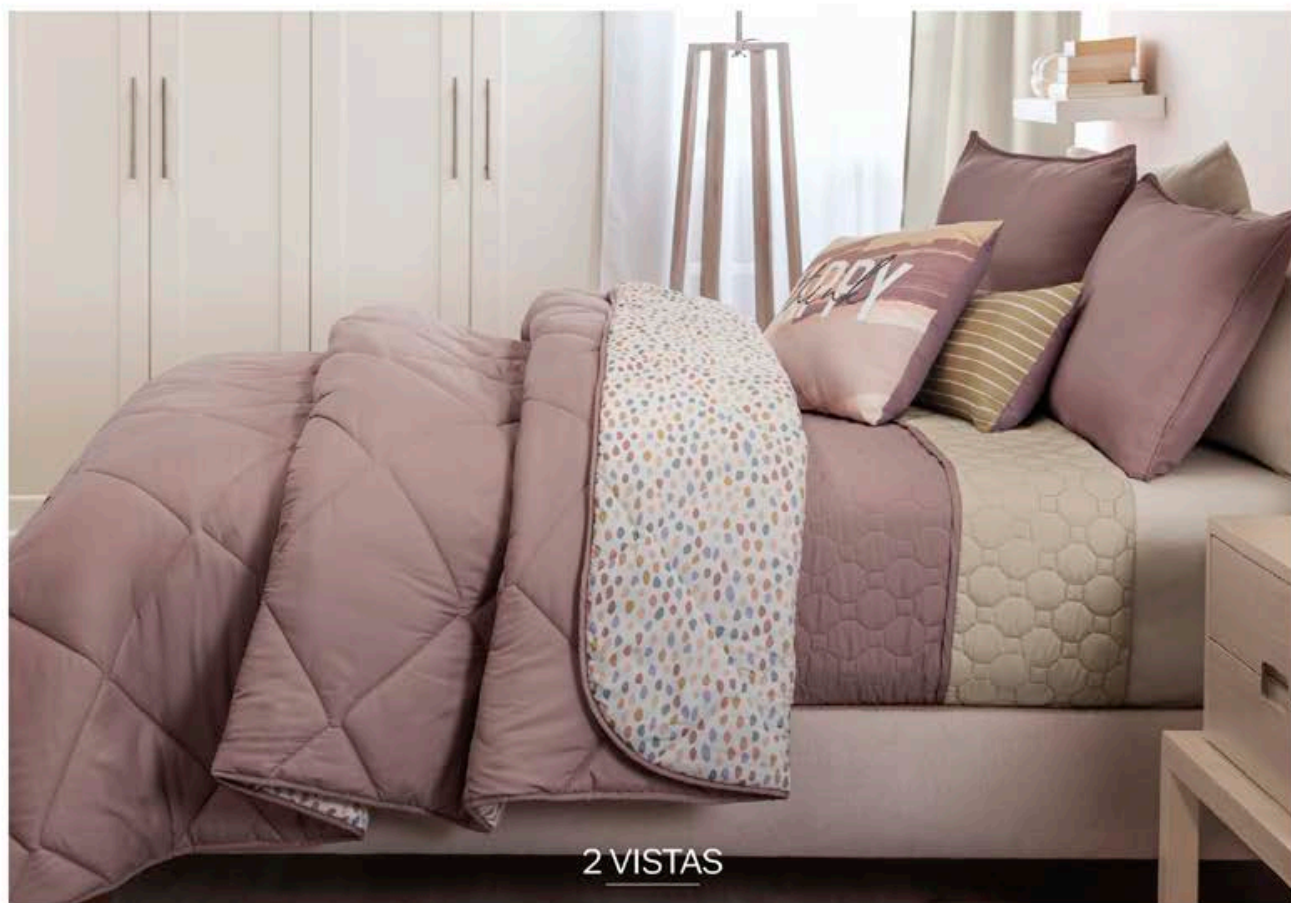

2 VISTAS

Sábanas Viasoft
Mat Lila
87489
\$499

Cortinas Catania
Larga Beige
63930
\$669

INCLUYE CUBRECAMA REVERSIBLE

DESCUBRE VARIAS
FORMAS DE USARLO
Y ENCUENTRA TU
FAVORITA

Pretty

Jgo. de Edredón 2 vistas

IND
87566
1 Funda(s)
1 Cojin(es)
1 Cubrecama
175 x 115 cm
\$1,499