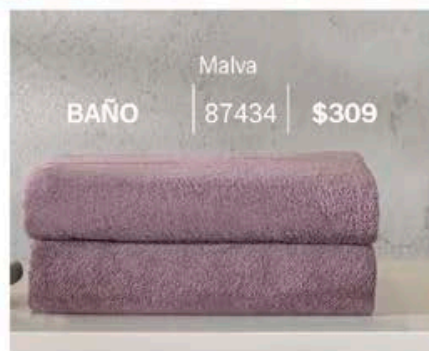

- Ultra absorbente.
- Máxima suavidad.
- Se seca súper rápido.
- Colores resistentes.
- Diseños lisos y estampados.

Toallas Modal

- Ultra absorbente.
- Se seca rápido.
- Muy suave.
- La más pachoncita.

BAÑO
90 x 170 cm