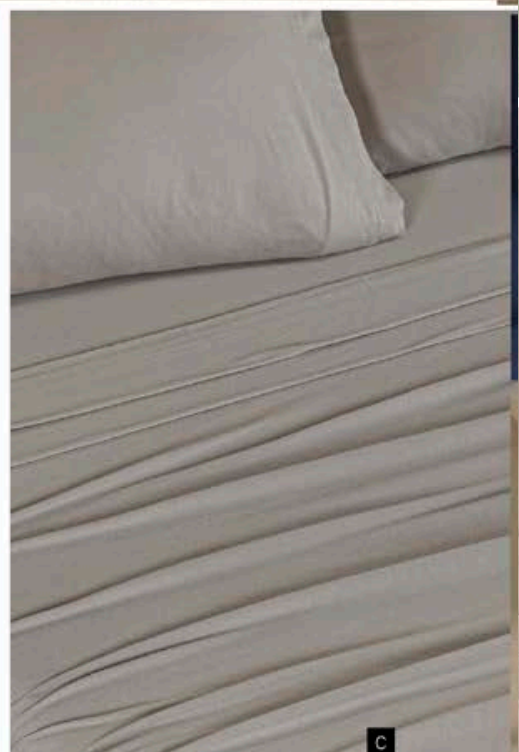

c

Tejido de fibra natural que se adapta a la temperatura corporal.
La suavidad y comodidad de la camiseta.
Tejido elástico que se ajusta a tu colchón.
Ideal para el contacto con la piel.

	IND	MAT	QS	KS
a. Cream	90107	90108	23738	90110
b. Celeste	88771	88772		88774
c. Gris Glacial	23736	23737		23739
	$1,049	$1,199	$1,349	$1,599