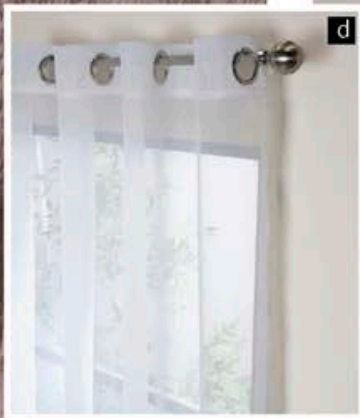

Accesorios y complementos se venden por separado

Lila

Cobertor Ligero

FRAZADA	IND XL	MAT	QS XL	KS
88145	88146	88146	88148	88148
109 x 170 cm	180 x 220 cm	180 x 220 cm	240 x 220 cm	240 x 220 cm
\$179	\$249	\$249	\$369	\$369