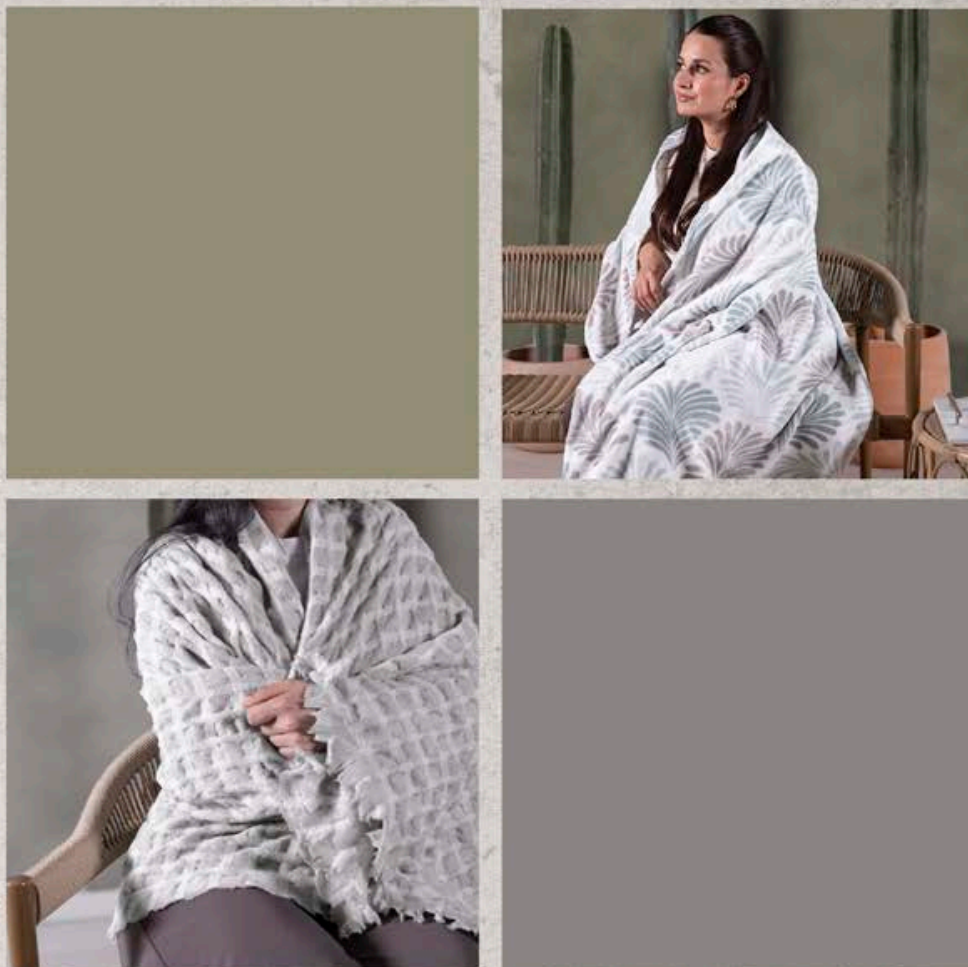

COMBINA DISEÑO
CONFORT & CALIDAD
EN CADA DETALLE