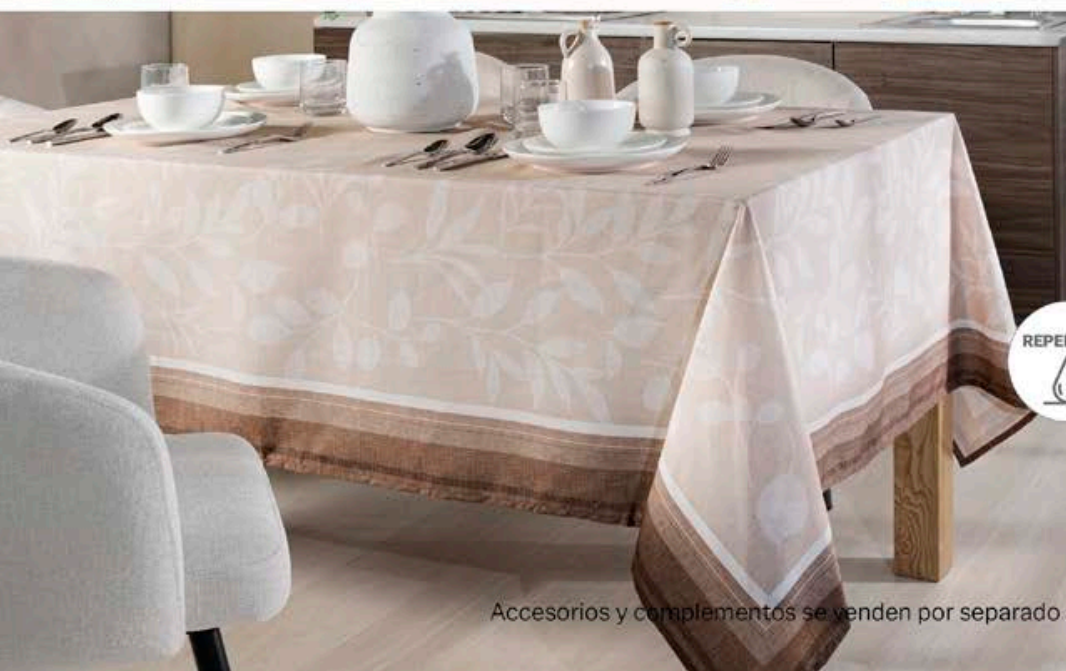

250 x 160 cm

REPELENTE

Textura *tipo lino*

Mantel Bilbao

90252 | **\$599**

250 x 160 cm

REPELENTE

Accesorios y complementos se venden por separado