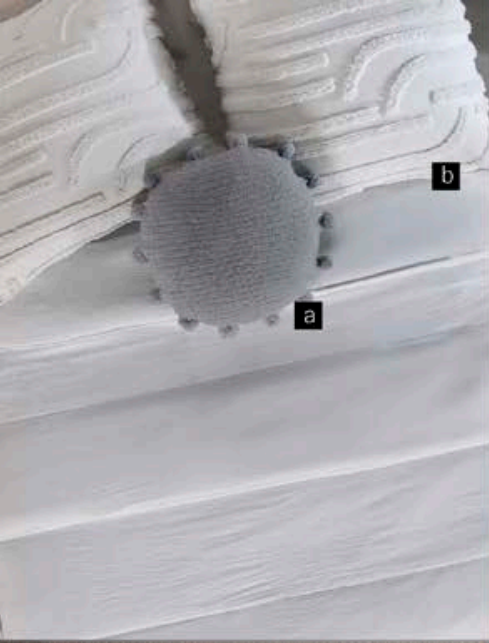

Duvel

Edredón

MAT XL	QS	KS XL
86836	86836	88659
\$1,049	\$1,049	\$1,349

ÚSALO COMO *edredón*
Y AÑADE COMPLEMENTOS

relleno duvet

POR SU RELLENO GRUESO
QUE DA MAYOR VOLUMEN PARA UN
MEJOR DESCANSO. SU CAPITONADO EN
ROMBOS PERMITE CONSERVAR SU FORMA