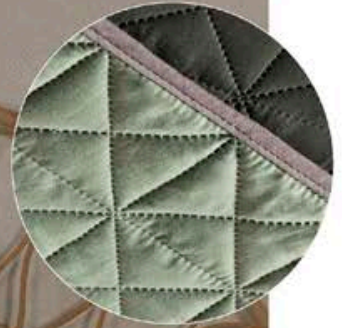

NOVO

Olivo

Edredón Novo 2 vistas

IND	MAT	QS	KS
43859	43860	43861	43862
$369	$449	$519	$569