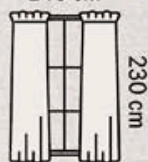

CORTINA LARGA
2 paneles de
140 cm