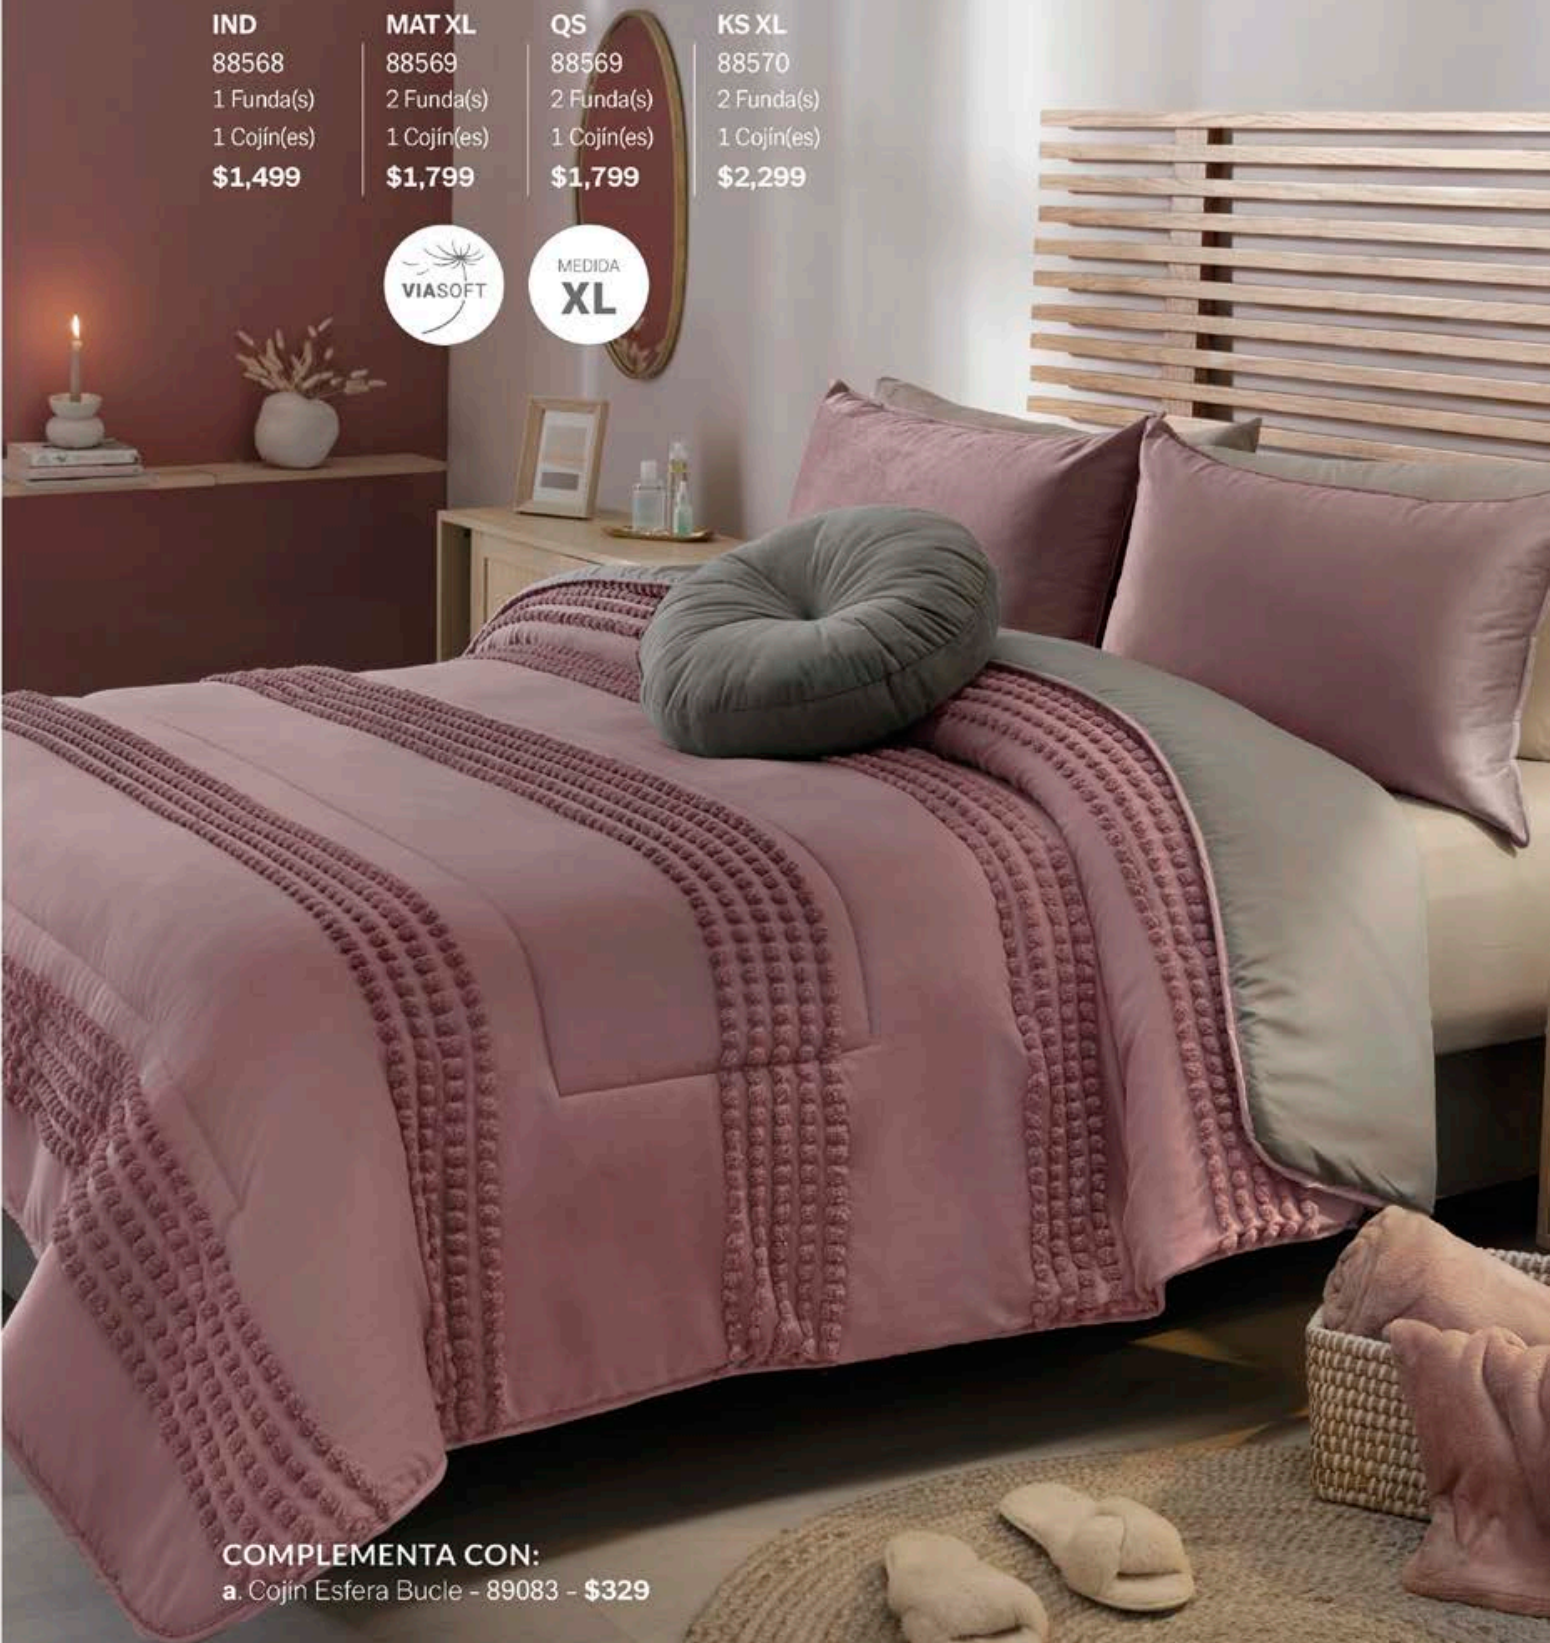

Blossom

Jgo. de Edredón

IND	MAT XL	QS	KS XL
88568	88569	88569	88570
1 Funda(s)	2 Funda(s)	2 Funda(s)	2 Funda(s)
1 Cojín(es)	1 Cojín(es)	1 Cojín(es)	1 Cojín(es)
$1,499	$1,799	$1,799	$2,299

COMPLEMENTA CON:

a. Cojín Esfera Bucle - 89083 - $329

Accesorios y complementos se venden por separado