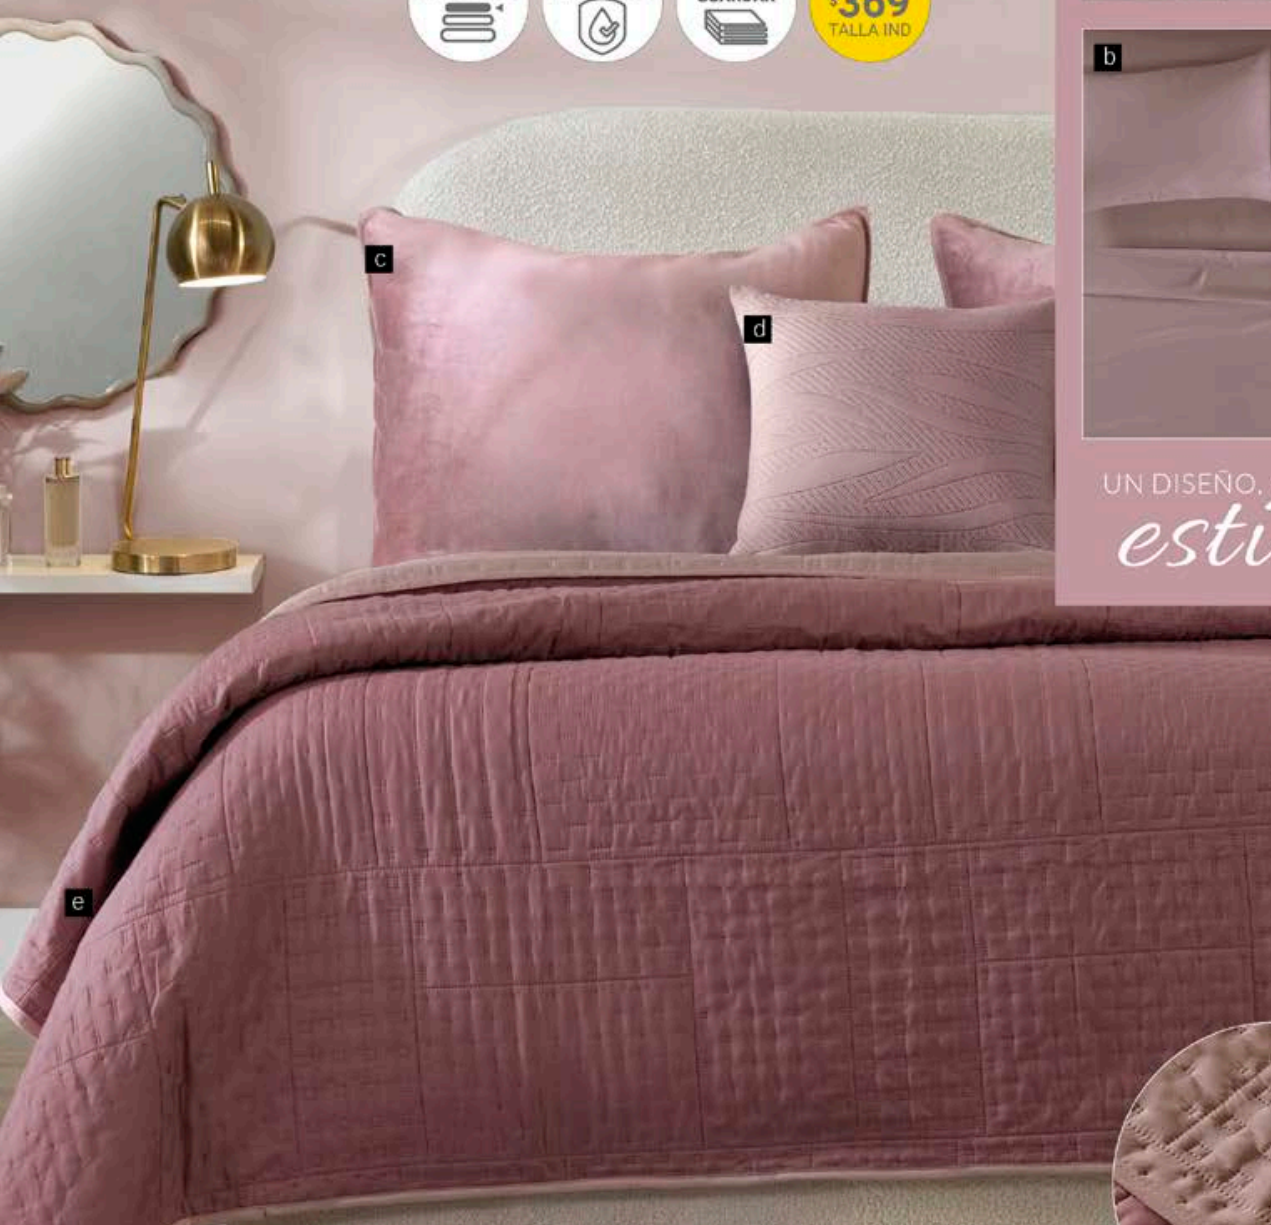

UN DISEÑO, MÚLTIPLES
estilos