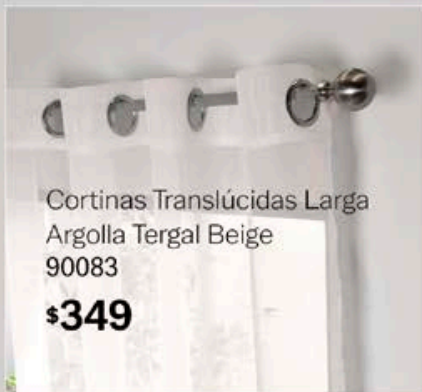

Sábanas Viasoft
Washed Mat
Rosa
90158
\$499

COMPLEMENTOS QUE VAN PERFECTO:

Funda De Cojín
Velvet Lila
87655
\$199

Cojín Mumbai
Gris
90057
\$449

Accesorios y complementos se venden por separado

Cortinas Translúcidas Larga
Argolla Tergal Beige
90083