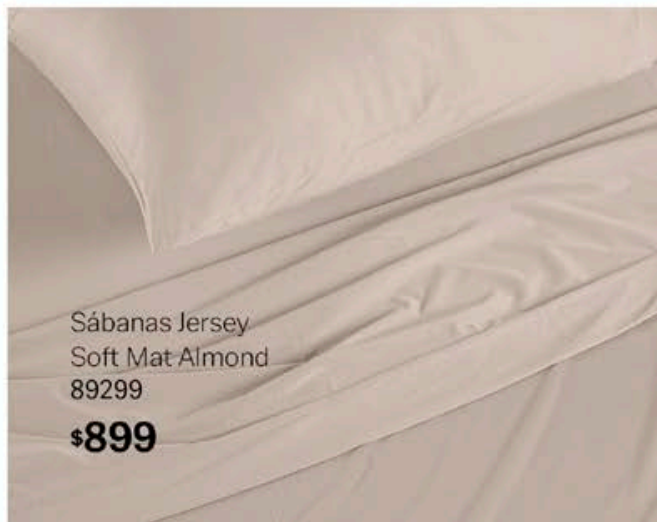

Sábanas Jersey
Soft Mat Almond
89299
$899