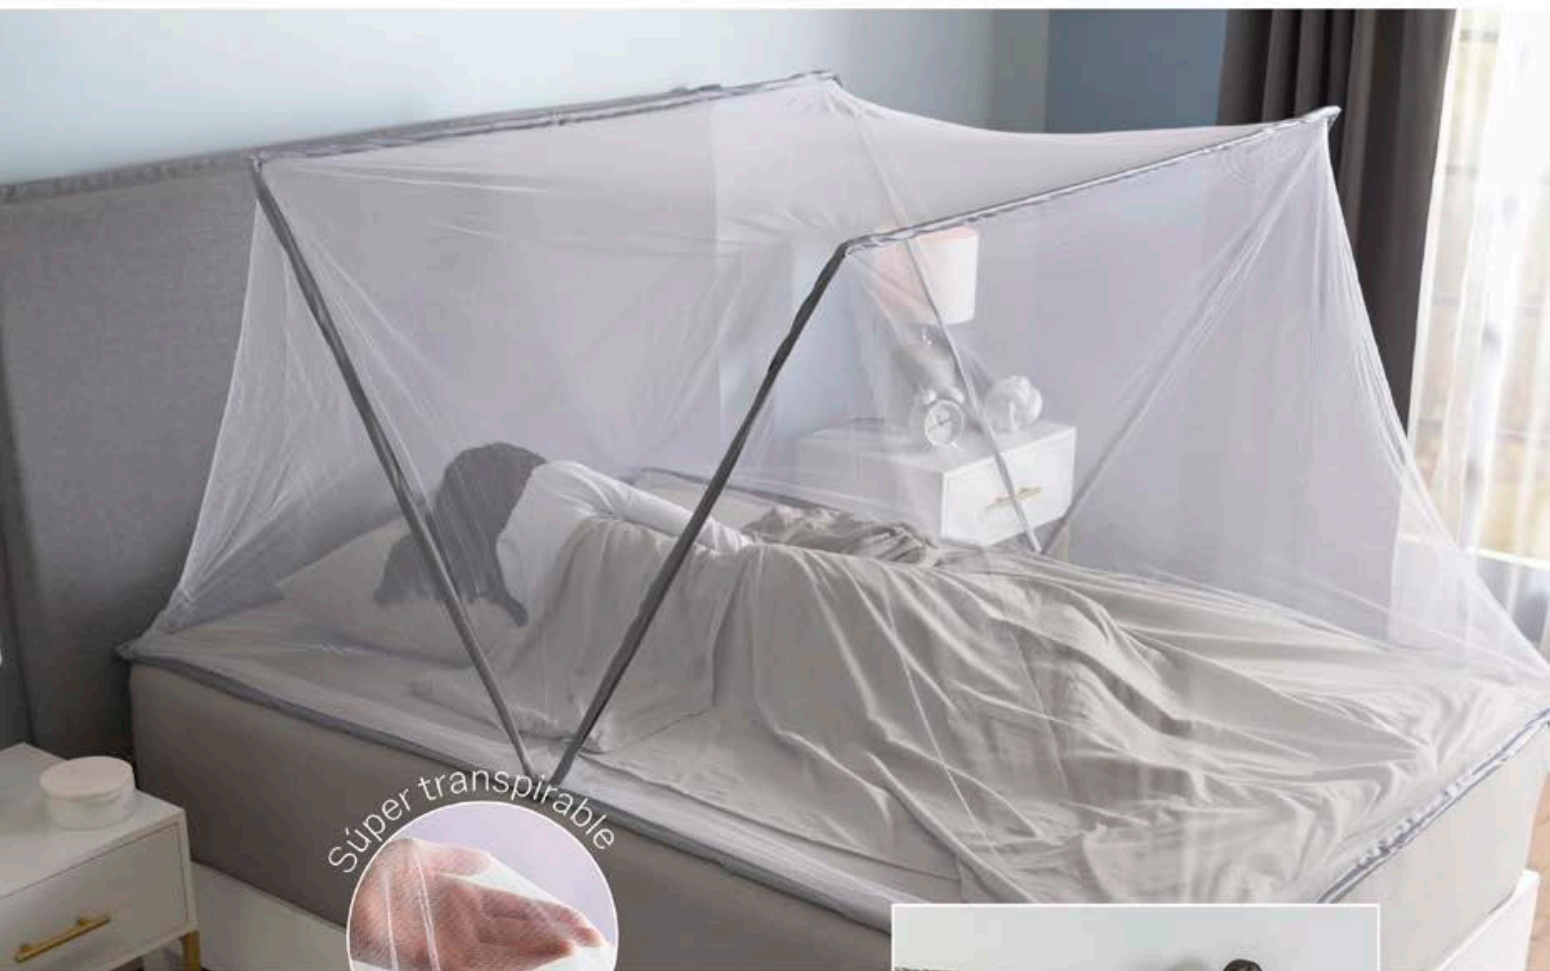

MOSQUITERO

Diles adiós a las noches incómodas y duerme libre de mosquitos, dengue y chikungunya, mientras proteges a tu familia y mejoras tu descanso.

Súper transpirable