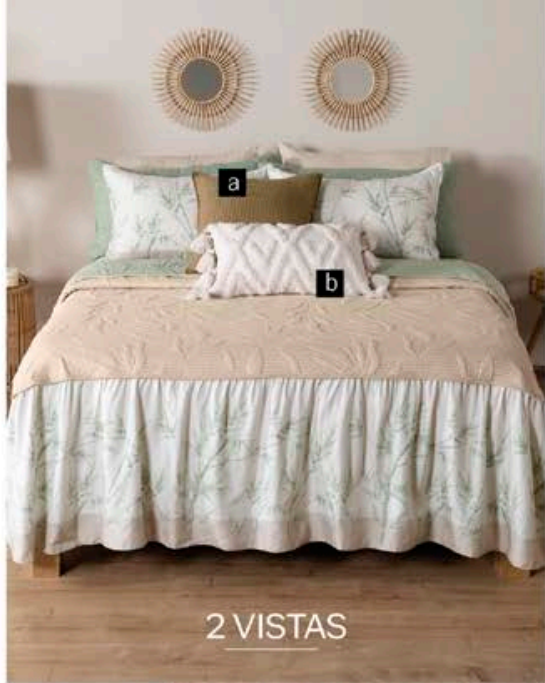

2 VISTAS

Bambú

Colcha 2 vistas

MAT

88877

2 Fundas

$999

KS

88879

2 Fundas

$1,249