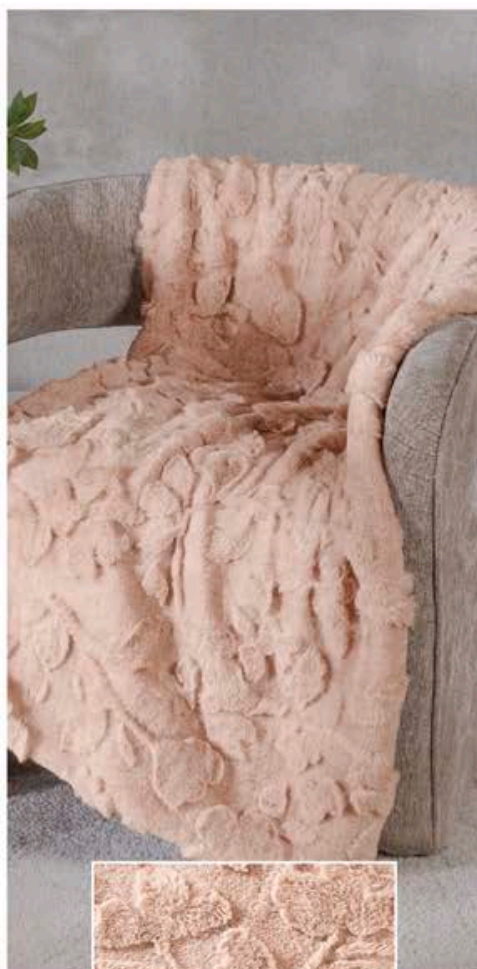

Cobertor Everest
Vermont Frazada
89859 - **$899**
90 x 150 cm