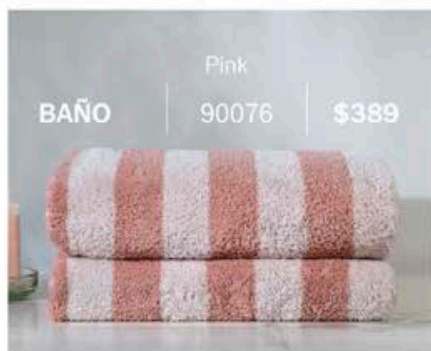

- Ultra absorbente.
- Máxima suavidad.
- Se seca súper rápido.
- Colores resistentes.
- Diseños lisos y estampados.

Toallas Modal

- Ultra absorbente.
- Se seca rápido.
- Muy suave.
- La más pachoncita.

BAÑO
90 x 170 cm