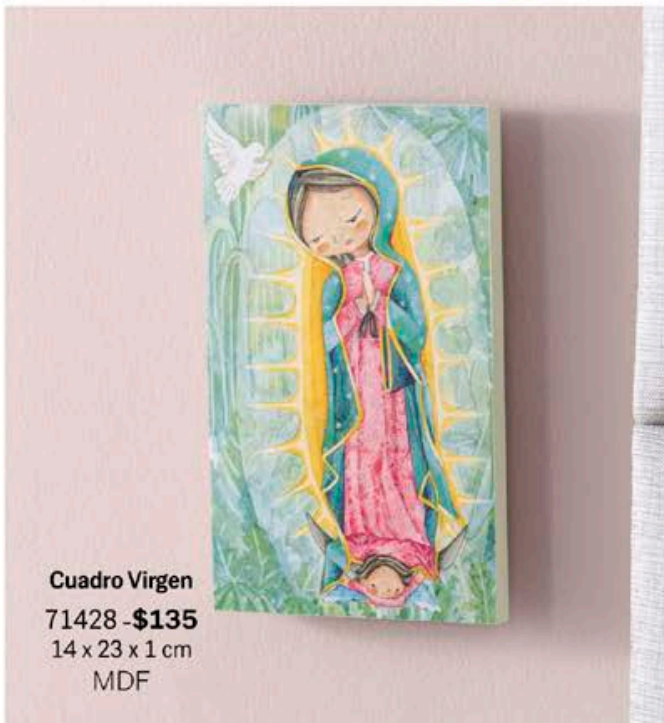

Nogal

Perchero Izamal
89926 - **\$329**
10 x 25 x 15.2 cm
MDF

ADORNOS RELIGIOSOS

**Cuadro Virgen
De Guadalupe**
87310 - **\$165**
23 x 30 x 1 cm
MDF

Cruz
71427 - **\$389**
21 x 34 x 3 cm
Madera

Cuadro Virgen
71428 - **\$135**
14 x 23 x 1 cm
MDF