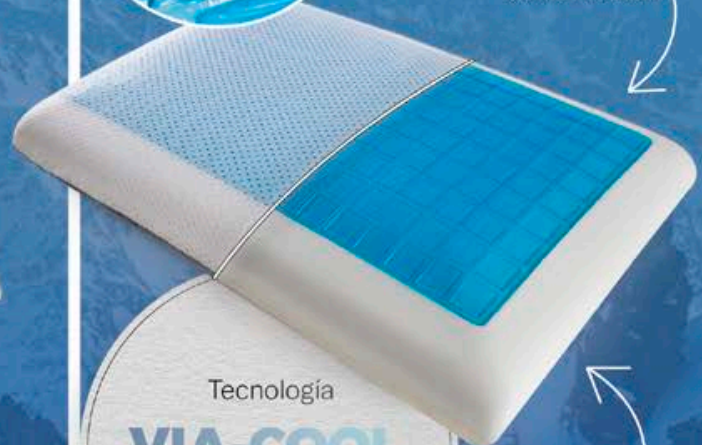

STD

KS

¡Tan suave como la pluma de ganso!

suave y fresca al tacto

almohada VIAFOAM gel confort

STD

87627
40 x 60 x 13 cm
\$1,119

*Almohada ortopédica.
*Funda desmontable lavable en casa

Capa Via-cool gel que brinda sensación de frescura superior.

Memory foam que distribuye los puntos de presión para lograr un confort total.

Tecnología
VIA-COOL GEL

Favorece la relajación de los músculos de espalda y cuello.