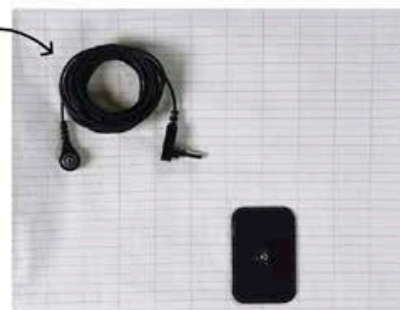

manta Sleepbalance

Menos tensión, más vida.
Redescubre el placer de dormir de verdad.

¿Cómo funciona?

Integra **fibras conductoras de plata** que favorecen el **equilibrio natural del cuerpo** al conectar con la energía de la tierra, ayudando a **liberar la energía acumulada durante el día** y **promoviendo relajación** y un **descanso más profundo** cada noche.

INSTALACIÓN

► Coloca tu Sleepbalance sobre la sábana de cajón.

► Conecta el cable al broche metálico.

► Enchúfalo en la toma de tierra del enchufe.

Manta Sleepbalance

62579 - **$799**

50 x 265 cm

Incluye el cable (4.5m)
para generar tierra.

Evita usarlo con aparatos electrónicos (celular, cables).