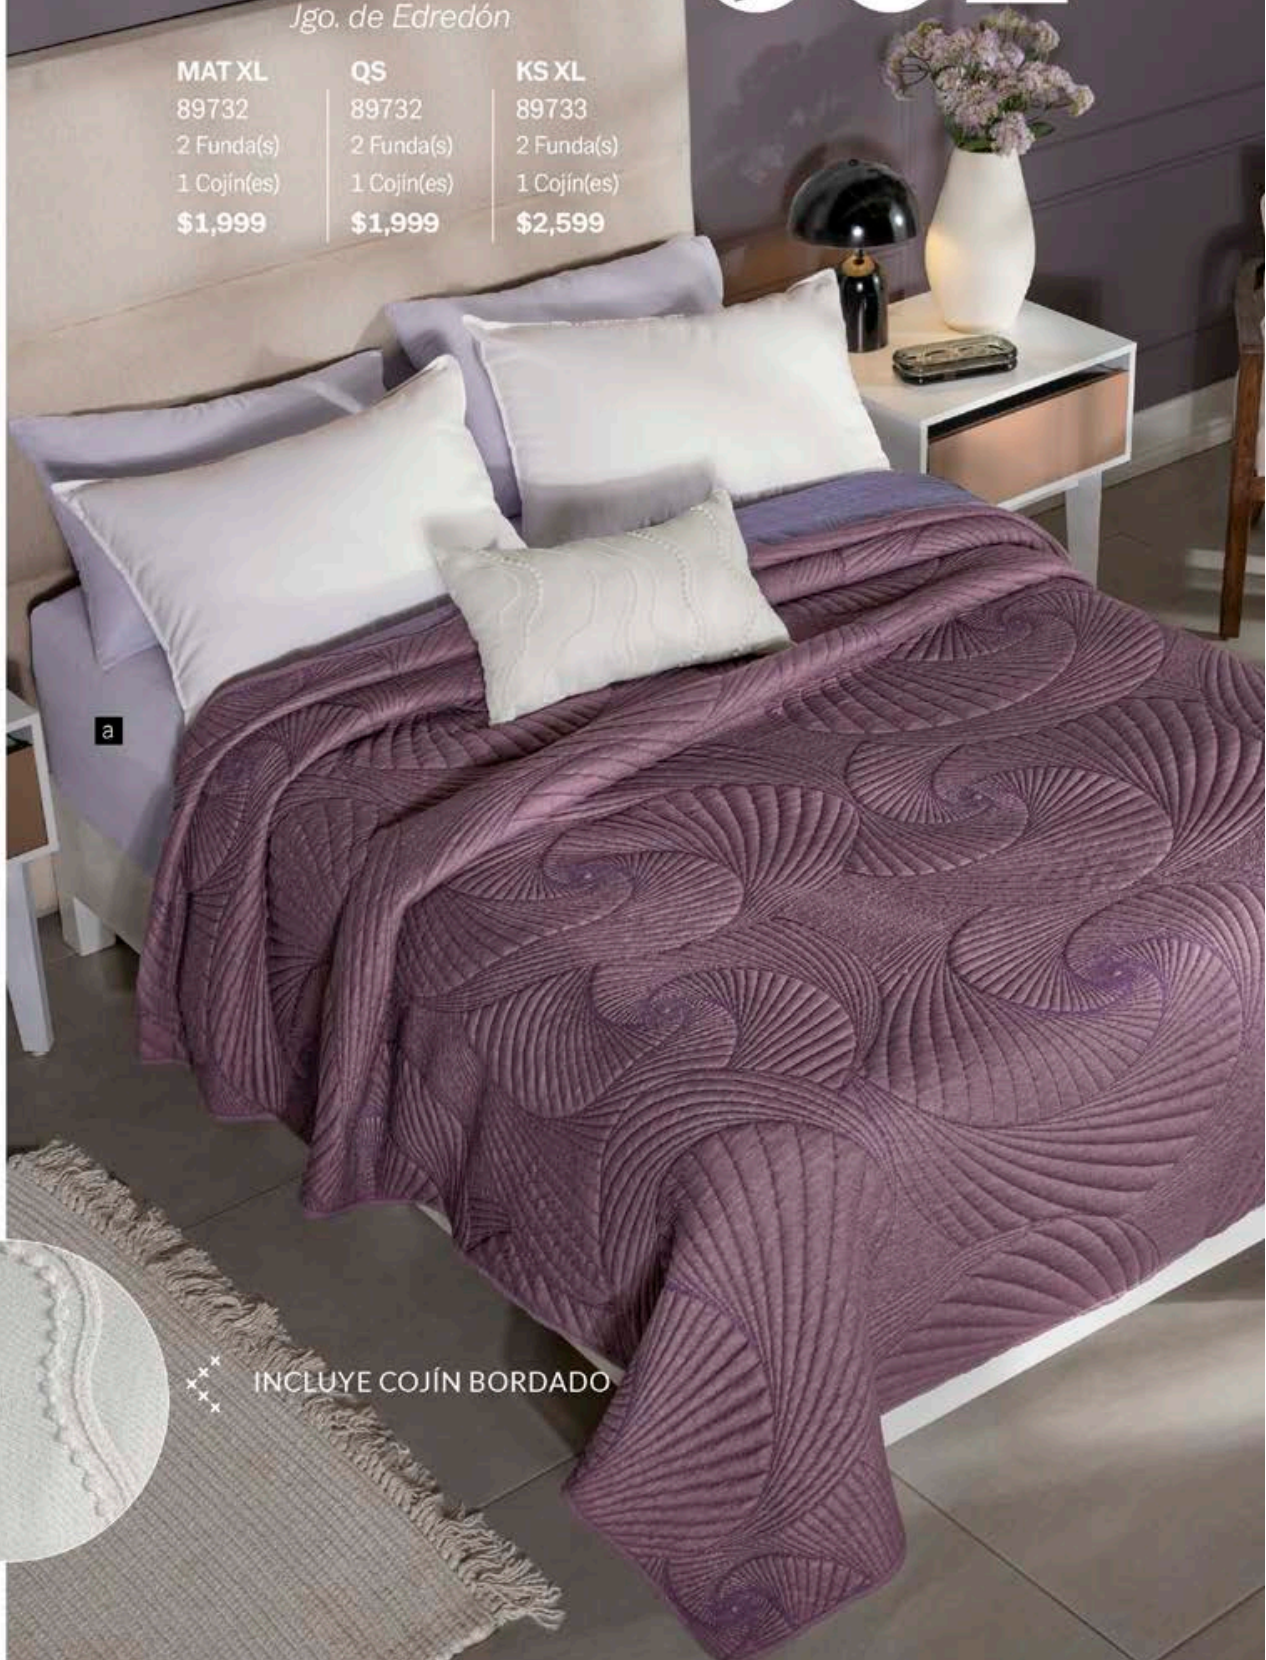

COMPLEMENTA CON:

a. Cojín Esfera Bucle - 89083 - \$329

Accesorios y complementos se venden por separado

Venecia

Jgo. de Edredón

MAT XL	QS	KS XL
89732	89732	89733
2 Funda(s)	2 Funda(s)	2 Funda(s)
1 Cojín(es)	1 Cojín(es)	1 Cojín(es)
\$1,999	\$1,999	\$2,599