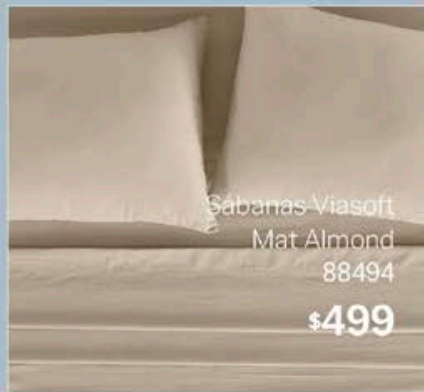

Sábanas Viasoft
Mat Almond
88494
$499

FRESCO, NATURAL Y
versátil

COMPLEMENTOS QUE VAN PERFECTO:

Funda De Cojín
Mumbai Sand
88588
$349