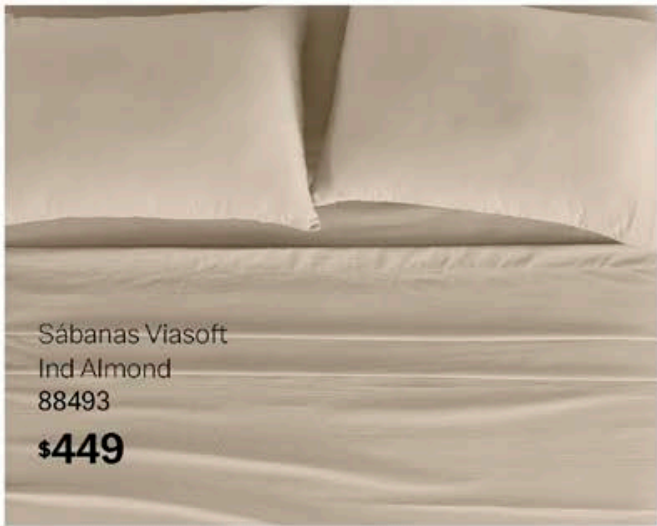

Textura Jacquard

COMPLEMENTA CON:

a. Sábanas Viasoft Mat Almond - 88494 - \$499

b. Cortinas Catania Larga Glacial - 90120 - \$669

Accesorios y complementos se venden por separado

Tendencia
CON UN DISEÑO QUE AÑADE VOLUMEN
A TU CAMA PARA UNA HABITACION DE
ENSUEÑO