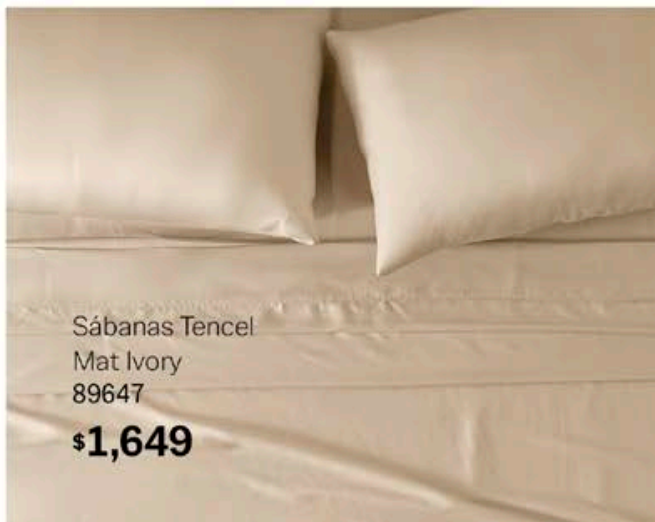

COMPLEMENTA CON:

- a. Fundas De Cojín Tikal - 89681 - **\$369**
- b. Funda De Cojín Waffle Incienso - 88573 - **\$179**

Bucle Latte
Frazada
89629

\$479

clean room
CONOCE MÁS

Sábanas Tencel
Mat Ivory
89647

\$1,649