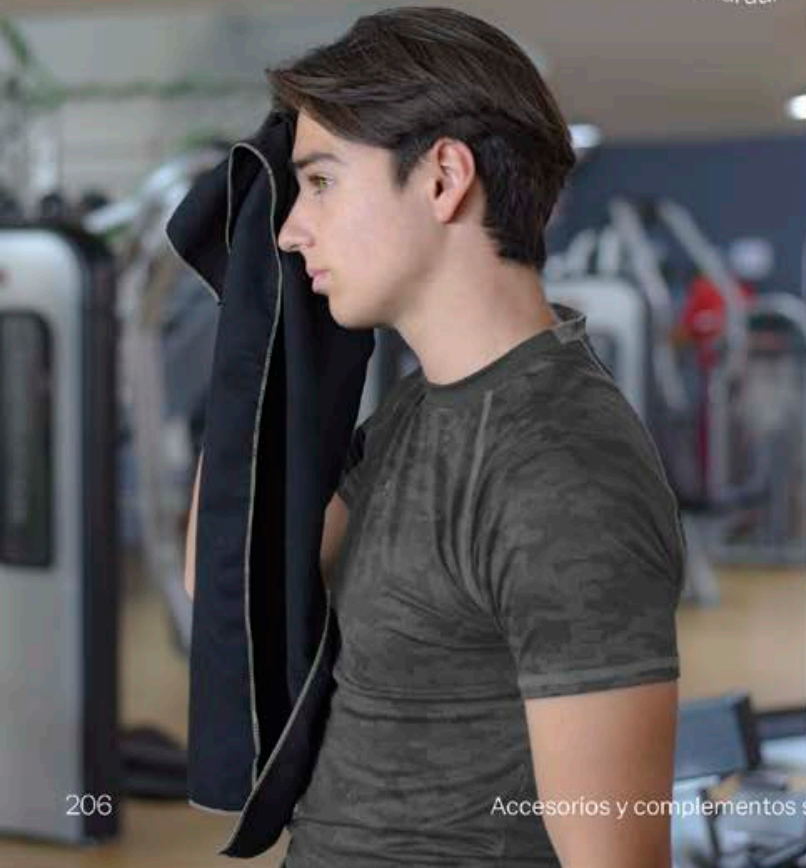

IDEAL PARA
DEPORTES Y VIAJES

fácil de guardar

SPORT

Ahora con resorte
para fácil guardado

GYM

	GYM	SPORT
Negro	42459	42610
Lila	88566	88449
PRECIO	\$119	\$219

SALIDAS DE BAÑO Y TOALLAS PARA LA CABEZA

- Máxima absorbencia.
- Se seca súper rápido.
- Muy suave.
- Fácil de usar.
- Color resistente.