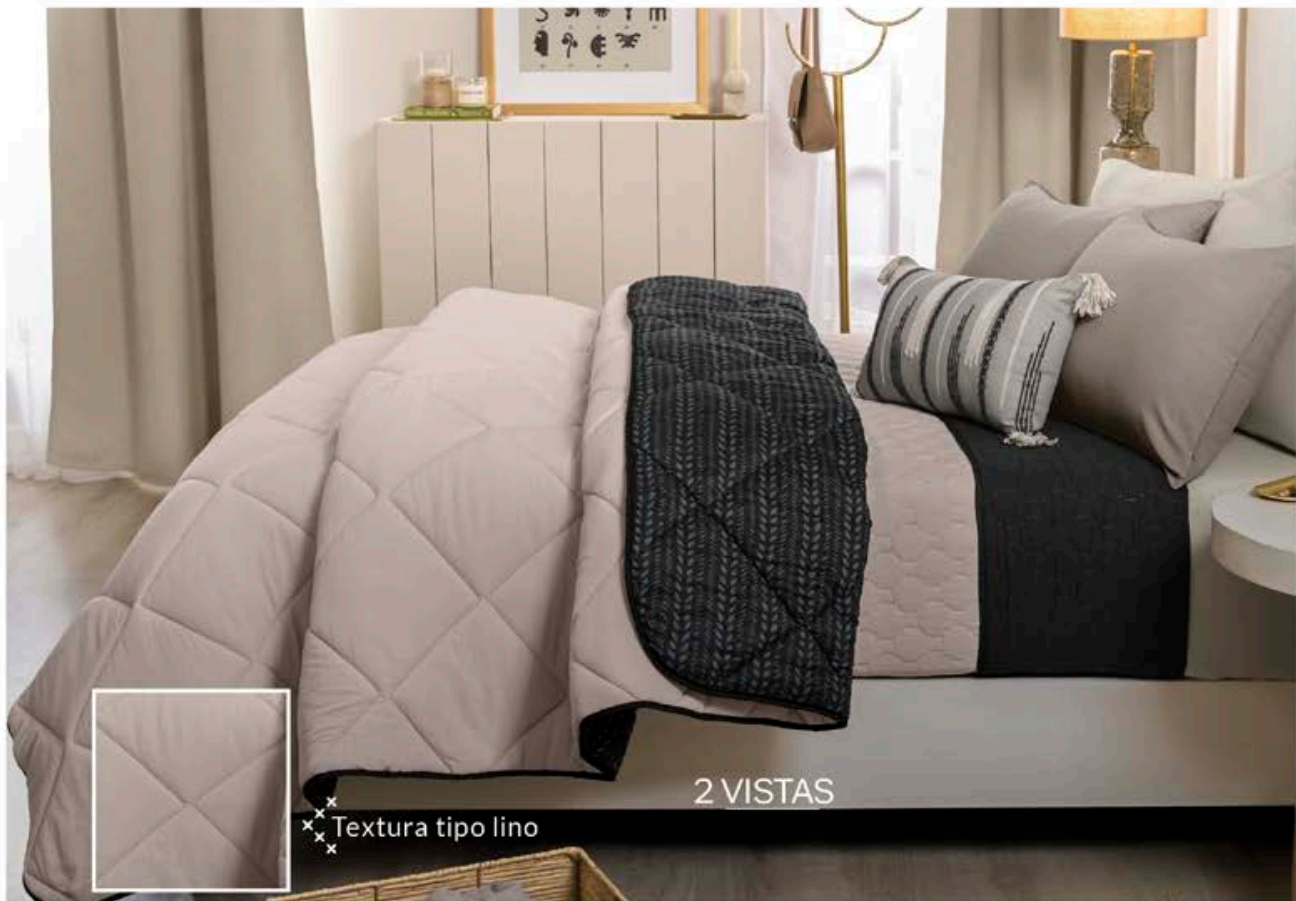

2 VISTAS

Textura tipo lino

Sábanas Viasoft
Washed Mat Gris
88646

\$499

Cortinas Viena
Larga Argolla
Beige
90080

\$349

Textura sutil

DESCUBRE LA VERSATILIDAD DEL EDREDÓN
TECALI. ELIGE EL LADO QUE MEJOR VAYA CON
TU DÍA Y TRANSFORMA TU ESPACIO CON SU
CUBRECAMA REVERSIBLE.