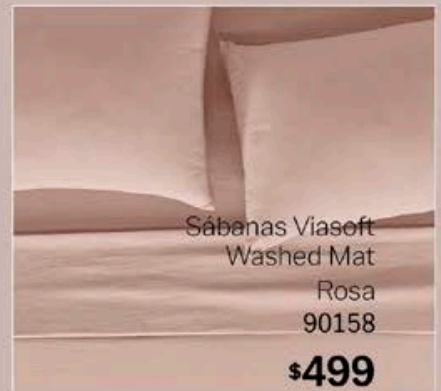

Sábanas Viasoft
Washed Mat
Rosa
90158
$499