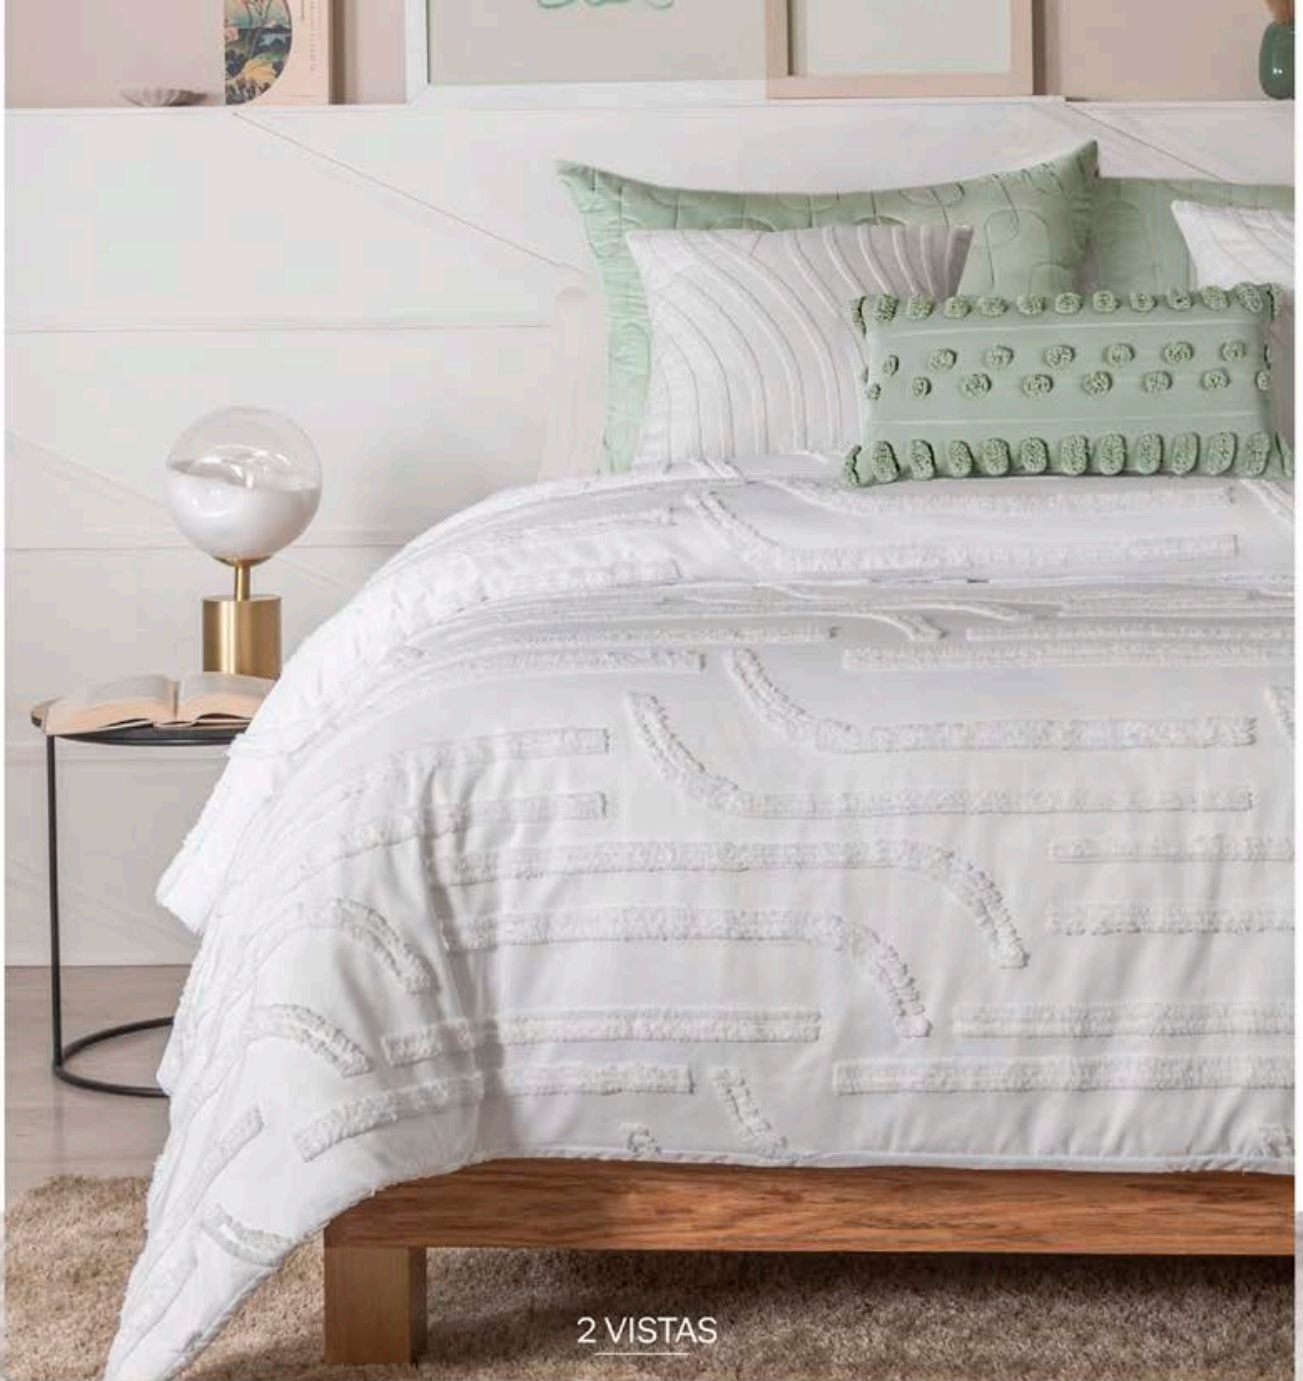

2 VISTAS

Sábanas Viasoft
Washed Mat
White
90162
$499

Cortinas Viena
Larga Argolla
Blanco
90081
$349